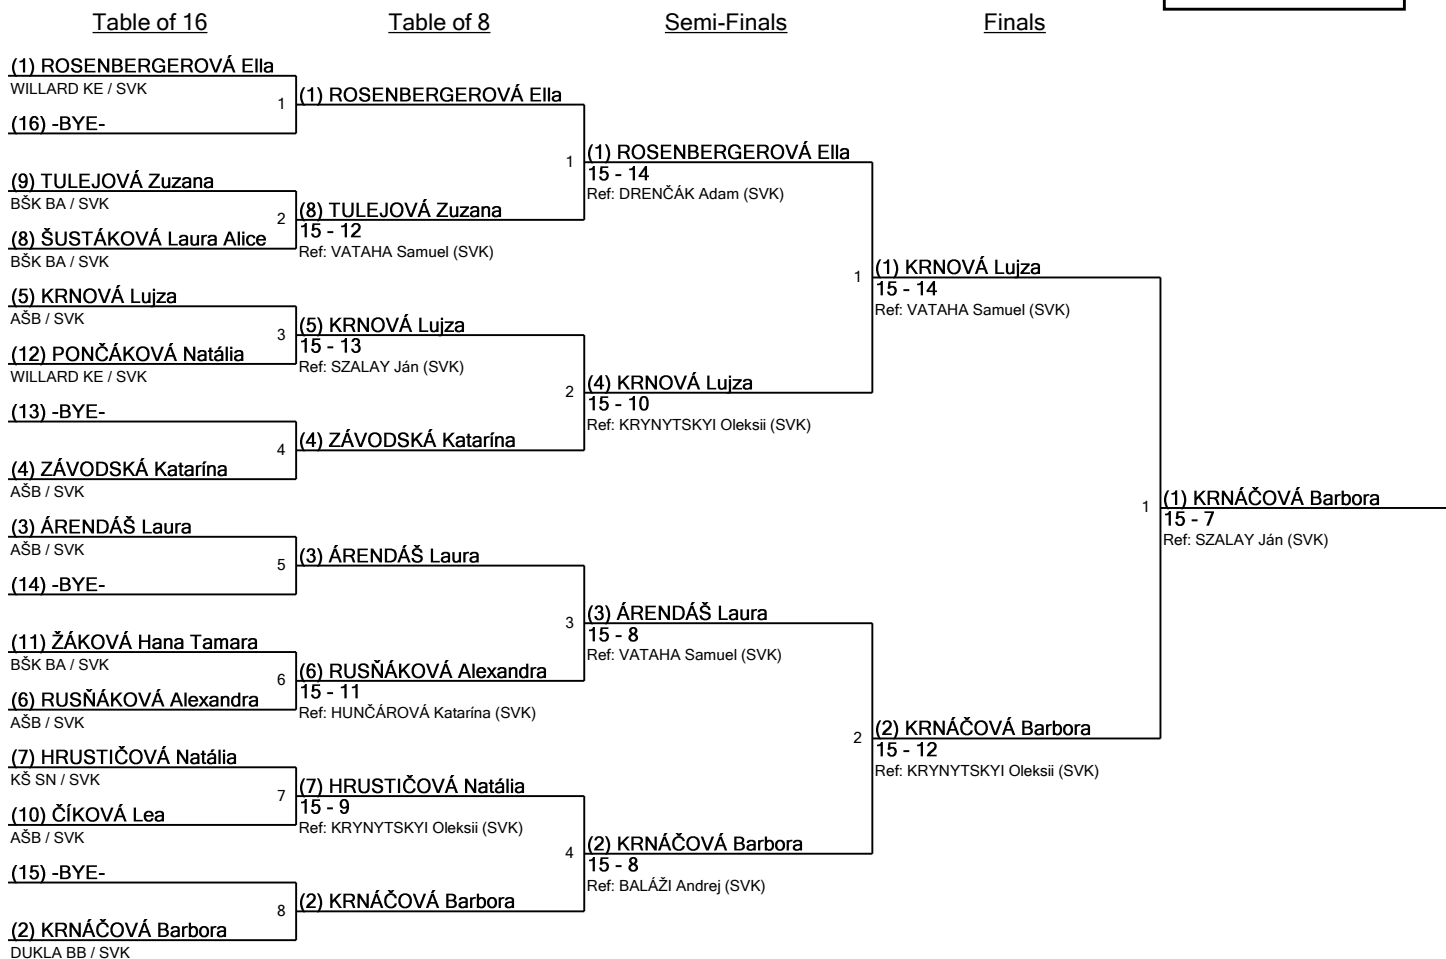

Junior Women's Epee - Round #2 - DE (Table of 16)

Junior Women's Epee Final Ranking

JRWE

Tournament: Majstovstvá SR-kord
Date: 05 June 2022 - 11:00
FIE Document: FE_FIE_0012

Place	Name	Clubs	Country	Birthdate
1	KRNÁČOVÁ Barbora	DUKLA BB	SVK	01/01/2004
2	KRNOVÁ Lujza	AŠB	SVK	03/01/2007
3T	ÁRENDÁŠ Laura	AŠB	SVK	03/09/2007
3T	ROSENBERGEROVÁ Eila	WILLARD KE	SVK	13/06/2008
5	ZÁVODSKÁ Katarína	AŠB	SVK	01/01/2004
6	RUSNÁKOVÁ Alexandra	AŠB	SVK	01/01/2005
7	HRUSTIČOVÁ Natália	KŠ SN	SVK	01/01/2003
8	TULEJOVÁ Zuzana	BŠK BA	SVK	15/10/2008
9	ŠUSTÁKOVÁ Laura Alice	BŠK BA	SVK	01/01/2002
10	ČIKOVÁ Lea	AŠB	SVK	01/01/2005
11	ŽAKOVÁ Hana Tamara	BŠK BA	SVK	14/11/2002
12	PONČÁKOVÁ Natália	WILLARD KE	SVK	01/01/2007