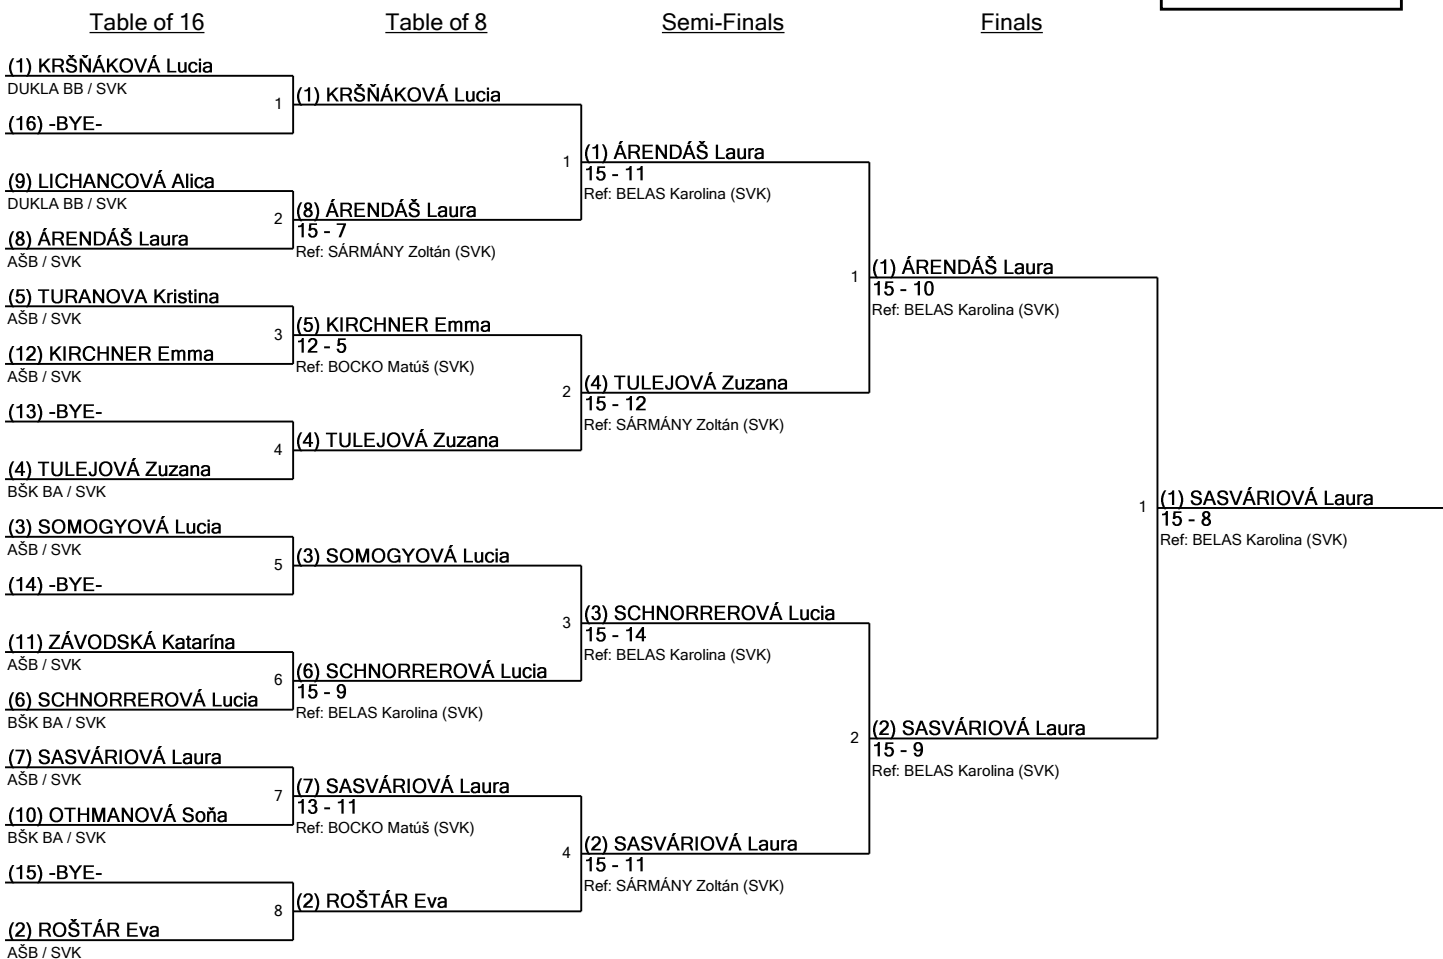

Senior Women's Epee - Round #2 - DE (Table of 16)

Senior Women's Epee Final Ranking

WE

Tournament: Majstrovstvá SR-kord 2
Date: 03 June 2023 - 12:00
FIE Document: FE_FIE_0012

Place	Name	Clubs	Country	Birthdate
1	SASVARIOVÁ Laura	AŠB	SVK	01/01/1999
2	ARENDÁŠ Laura	AŠB	SVK	03/09/2007
3T	SCHNORREROVÁ Lucia	BŠK BA	SVK	01/01/1986
3T	TULEJOVÁ Zuzana	BŠK BA	SVK	15/10/2008
5	KRŠŇÁKOVÁ Lucia	DUKLA BB	SVK	26/02/1986
6	ROŠTÁR Eva	AŠB	SVK	01/01/1994
7	SOMOGYOVÁ Lucia	AŠB	SVK	01/01/1973
8	KIRCHNER Emma	AŠB	SVK	01/01/2000
9	TURANOVA Kristína	AŠB	SVK	29/07/1984
10	LICHANCOVÁ Alica	DUKLA BB	SVK	01/01/1998
11	OTHMANOVÁ Soňa	BŠK BA	SVK	01/01/1986
12	ZÁVODSKÁ Katarína	AŠB	SVK	01/01/2004
13	KRNOVÁ Lujza	AŠB	SVK	03/01/2007
14	KRNÁČOVÁ Barbora	DUKLA BB	SVK	01/01/2004
15	SÝKOROVÁ Linda	DUKLA BB	SVK	17/01/2008