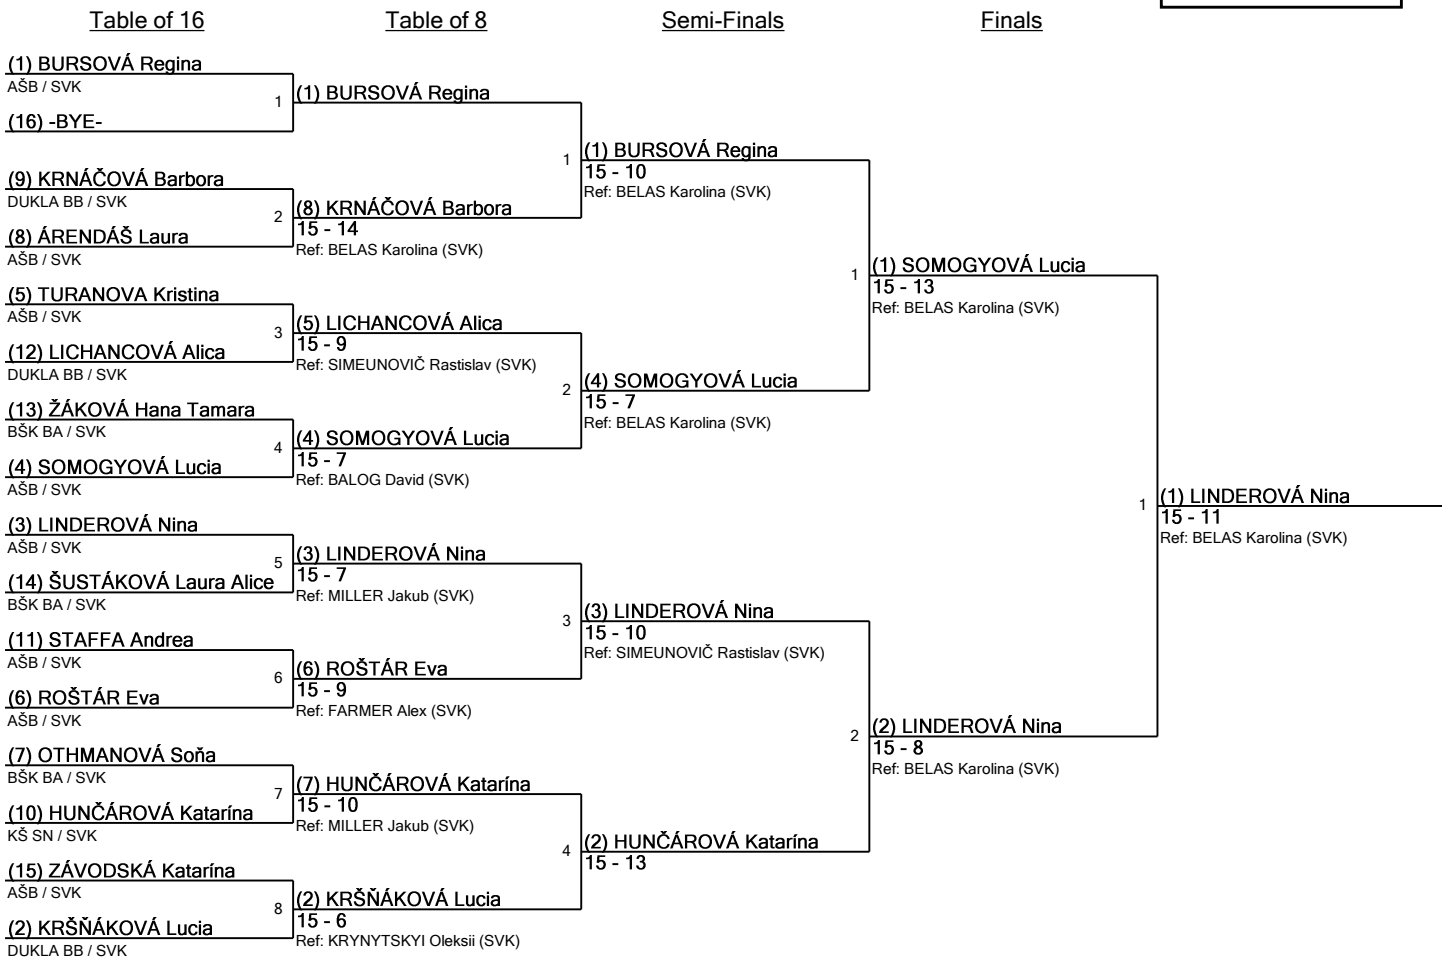

Senior Women's Epee - Round #2 - DE (Table of 16)

Senior Women's Epee Final Ranking

WE

Tournament: Majstovstvá SR-kord
Date: 04 June 2022 - 12:00
FIE Document: FE_FIE_0012

Place	Name	Clubs	Country	Birthdate
1	LINDEROVÁ Nina	AŠB	SVK	01/01/1991
2	SOMOGYOVÁ Lucia	AŠB	SVK	01/01/1973
3T	HUNČAROVÁ Katarína	KŠ SN	SVK	22/07/1995
3T	BURSOVÁ Regina	AŠB	SVK	13/04/2001
5	KRŠŇÁKOVÁ Lucia	DUKLA BB	SVK	26/02/1986
6	ROŠTÁR Eva	AŠB	SVK	01/01/1994
7	KRNÁČOVÁ Barbora	DUKLA BB	SVK	01/01/2004
8	LICHANCOVÁ Alica	DUKLA BB	SVK	01/01/1998
9	TURANOVA Kristina	AŠB	SVK	29/07/1984
10	OTHMANOVÁ Soňa	BŠK BA	SVK	01/01/1986
11	ARENDÁŠ Laura	AŠB	SVK	03/09/2007
12	STAFFA Andrea	AŠB	SVK	01/01/1982
13	ŽÁKOVÁ Hana Tamara	BŠK BA	SVK	14/11/2002
14	ŠUSTÁKOVÁ Laura Alice	BŠK BA	SVK	01/01/2002
15	ZÁVODSKÁ Katarína	AŠB	SVK	01/01/2004