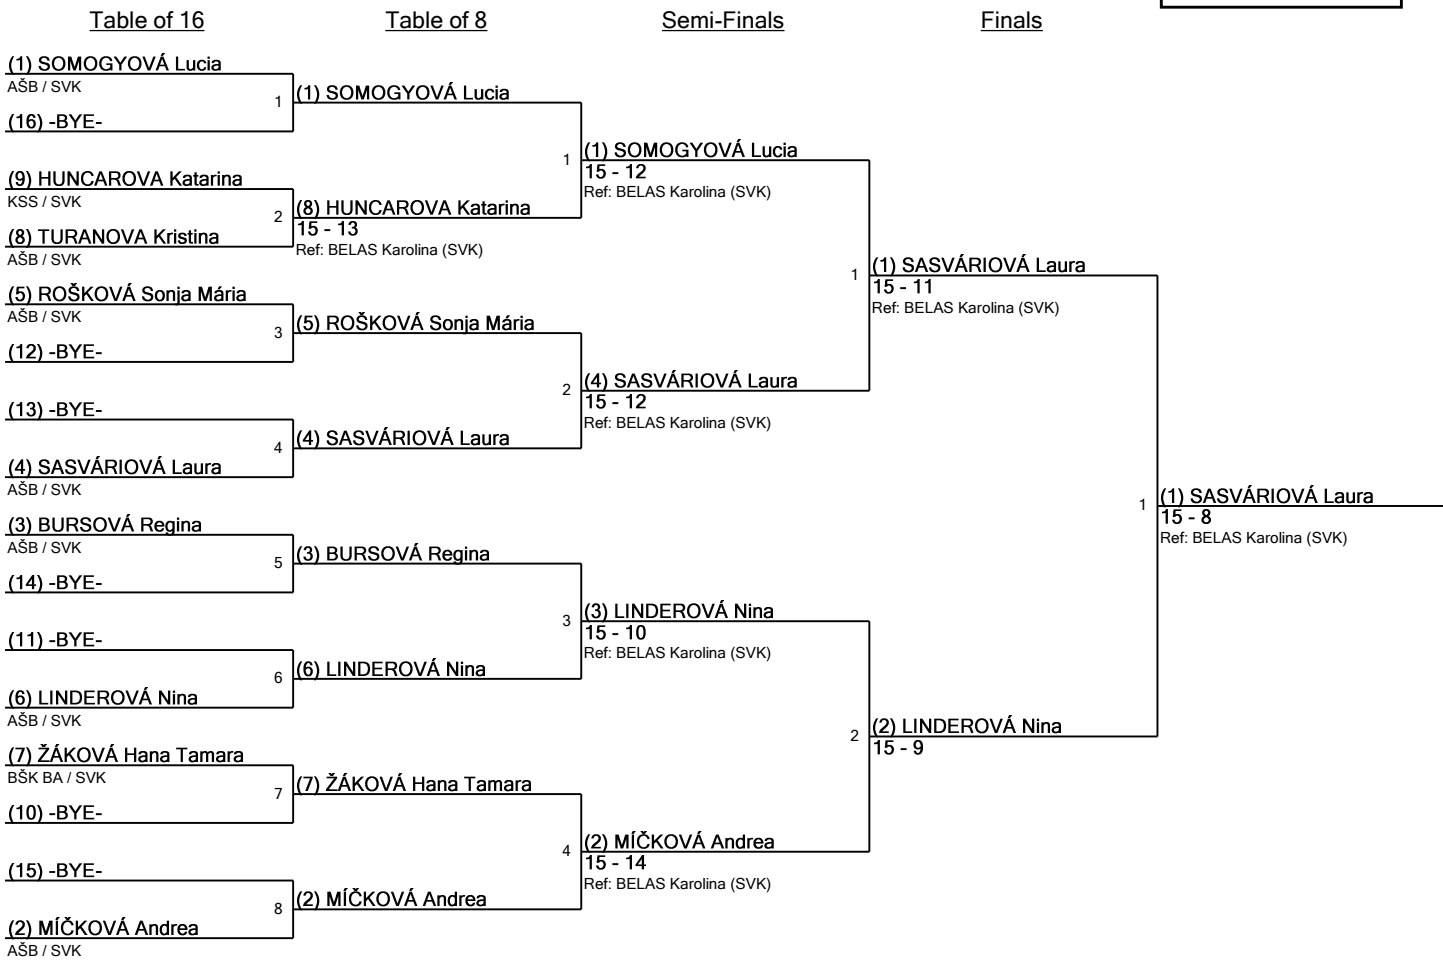

Senior Women's Epee - Round #2 - DE (Table of 16)

Senior Women's Epee Final Ranking

WE

Tournament: M-SR kord Cad,Jun,Sen
Date: 28 August 2021 - 12:00
FIE Document: FE_FIE_0012

Place	Name	Clubs	Country	Birthdate
1	SASVARIOVÁ Laura	AŠB	SVK	01/01/1999
2	LINDEROVÁ Nina	AŠB	SVK	01/01/1991
3T	MIČKOVÁ Andrea	AŠB	SVK	01/01/1992
3T	SOMOGYOVÁ Lucia	AŠB	SVK	01/01/1973
5	BURSOVÁ Regina	AŠB	SVK	13/04/2001
6	ROŠKOVÁ Sonja Mária	AŠB	SVK	01/01/2000
7	ŽAKOVÁ Hana Tamara	BŠK BA	SVK	14/11/2002
8	HUNCAROVA Katarina	KSS	SVK	22/07/1995
9	TURANOVA Kristina	AŠB	SVK	29/07/1984