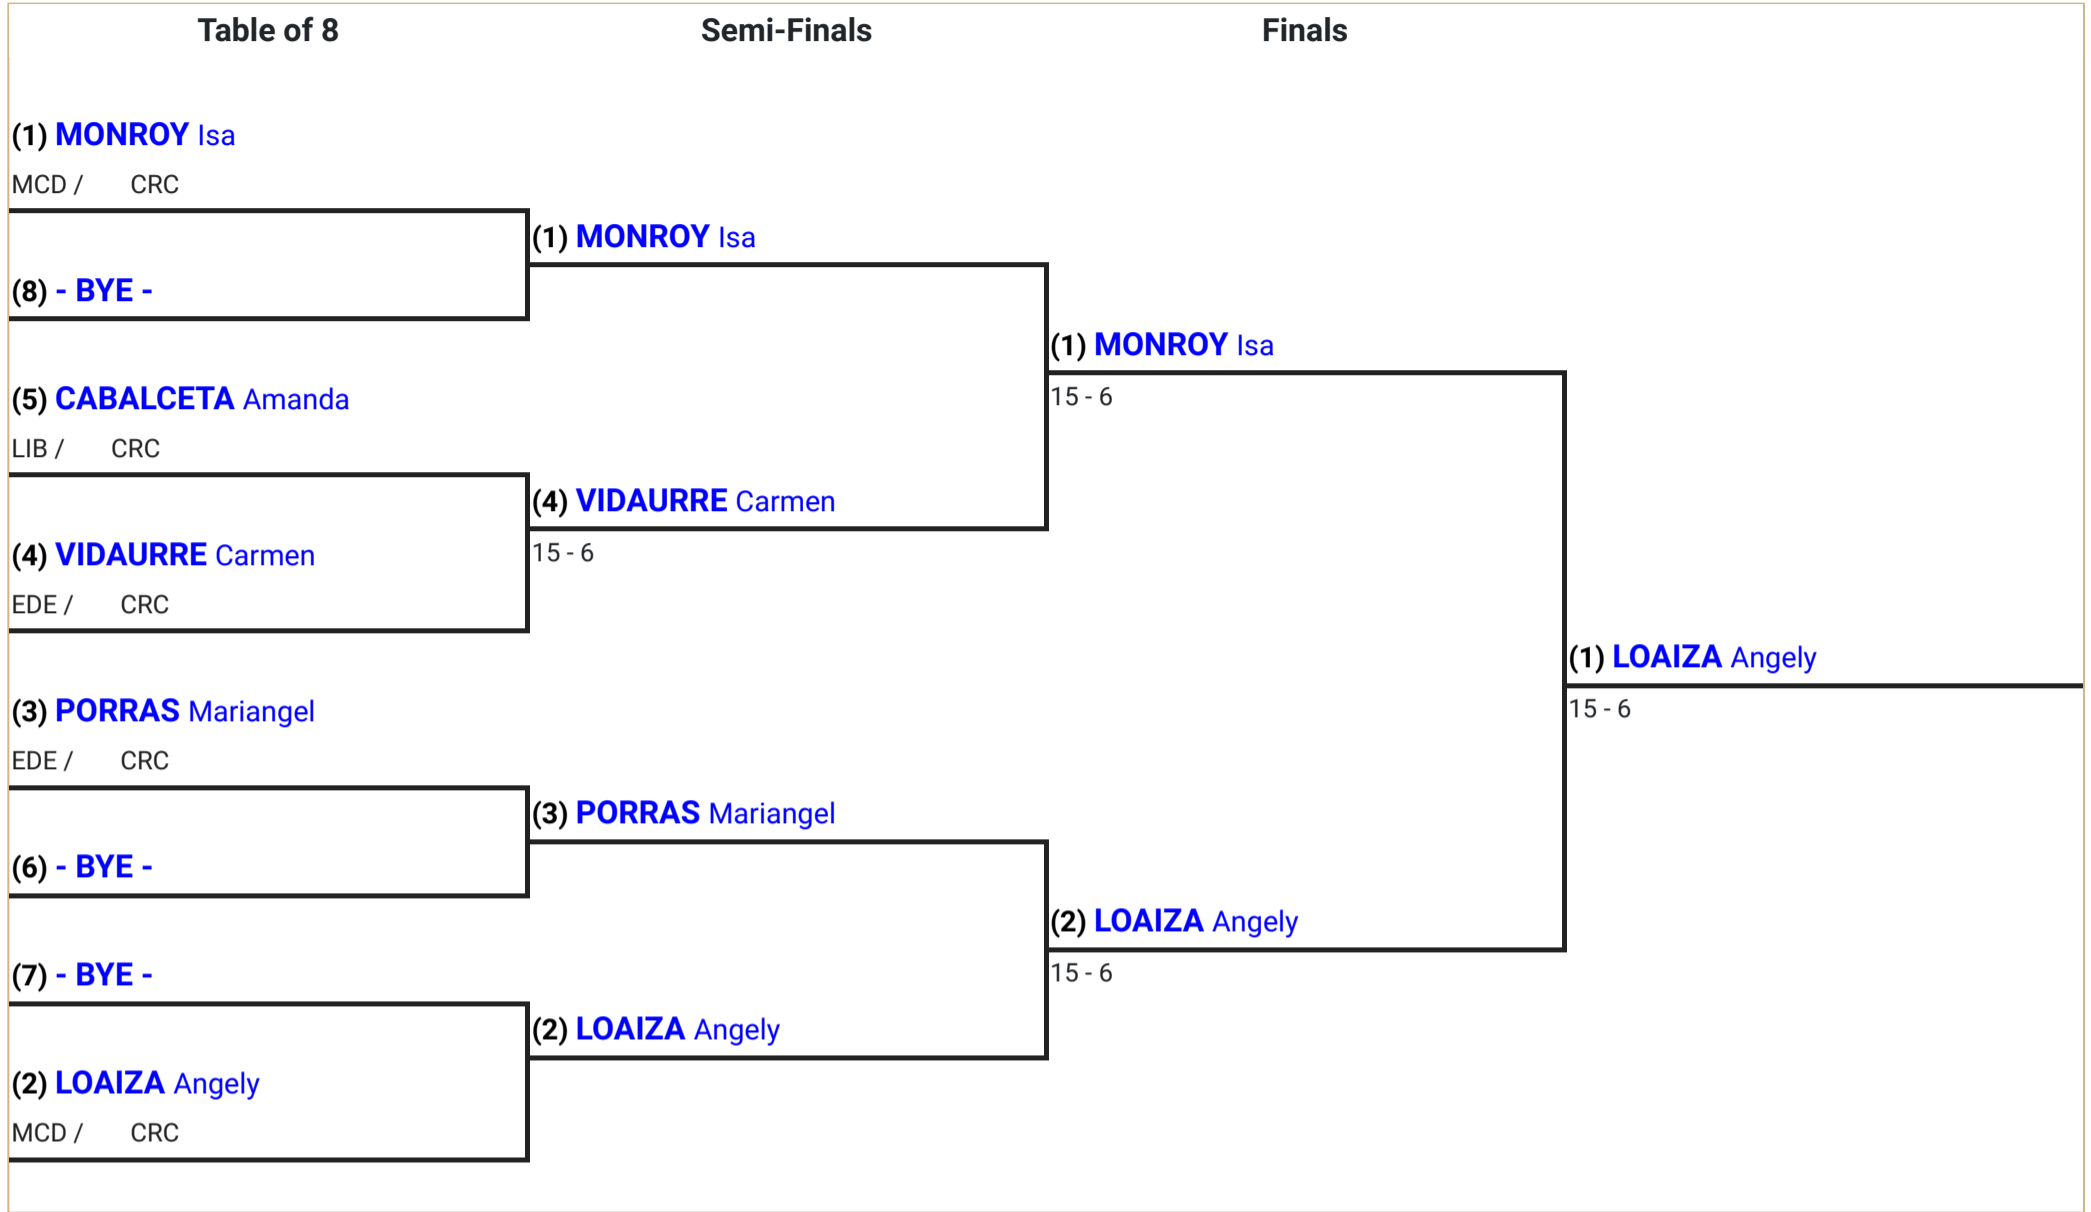

Pool Scores

POOL #1 DETAILS

		1	2	3	4	5		V	V / M	TS	TR	Ind
VIDAURRE Carmen EDE / CRC	1		D1	D1	D2	V5		1	0.25	9	15	-6
PORRAS Mariangel EDE / CRC	2	V5		D4	D2	V5		2	0.50	16	11	+5
LOAIZA Angely MCD / CRC	3	V5	V5		D4	V5		3	0.75	19	10	+9
MONROY Isa MCD / CRC	4	V5	V5	V5		V5		4	1.00	20	11	+9
CABALCETA Amanda LIB / CRC	5	D0	D0	D0	D3			0	0.00	3	20	-17

Pool Results

Search 

 CSV

Place	Name	V	M	V / M	TS	TR	Ind	Status	Club(s)	Country
1	MONROY Isa	4	4	1.00	20	11	+9	Advanced	Sala de Esgrima MCD	CRC
2	LOAIZA Angely	3	4	0.75	19	10	+9	Advanced	Sala de Esgrima MCD	CRC
3	PORRAS Mariangel	2	4	0.50	16	11	+5	Advanced	Esgrima del Este	CRC
4	VIDAURRE Carmen	1	4	0.25	9	15	-6	Advanced	Esgrima del Este	CRC
5	CABALCETA Amanda	0	4	0.00	3	20	-17	Advanced	Athos Liberia	CRC