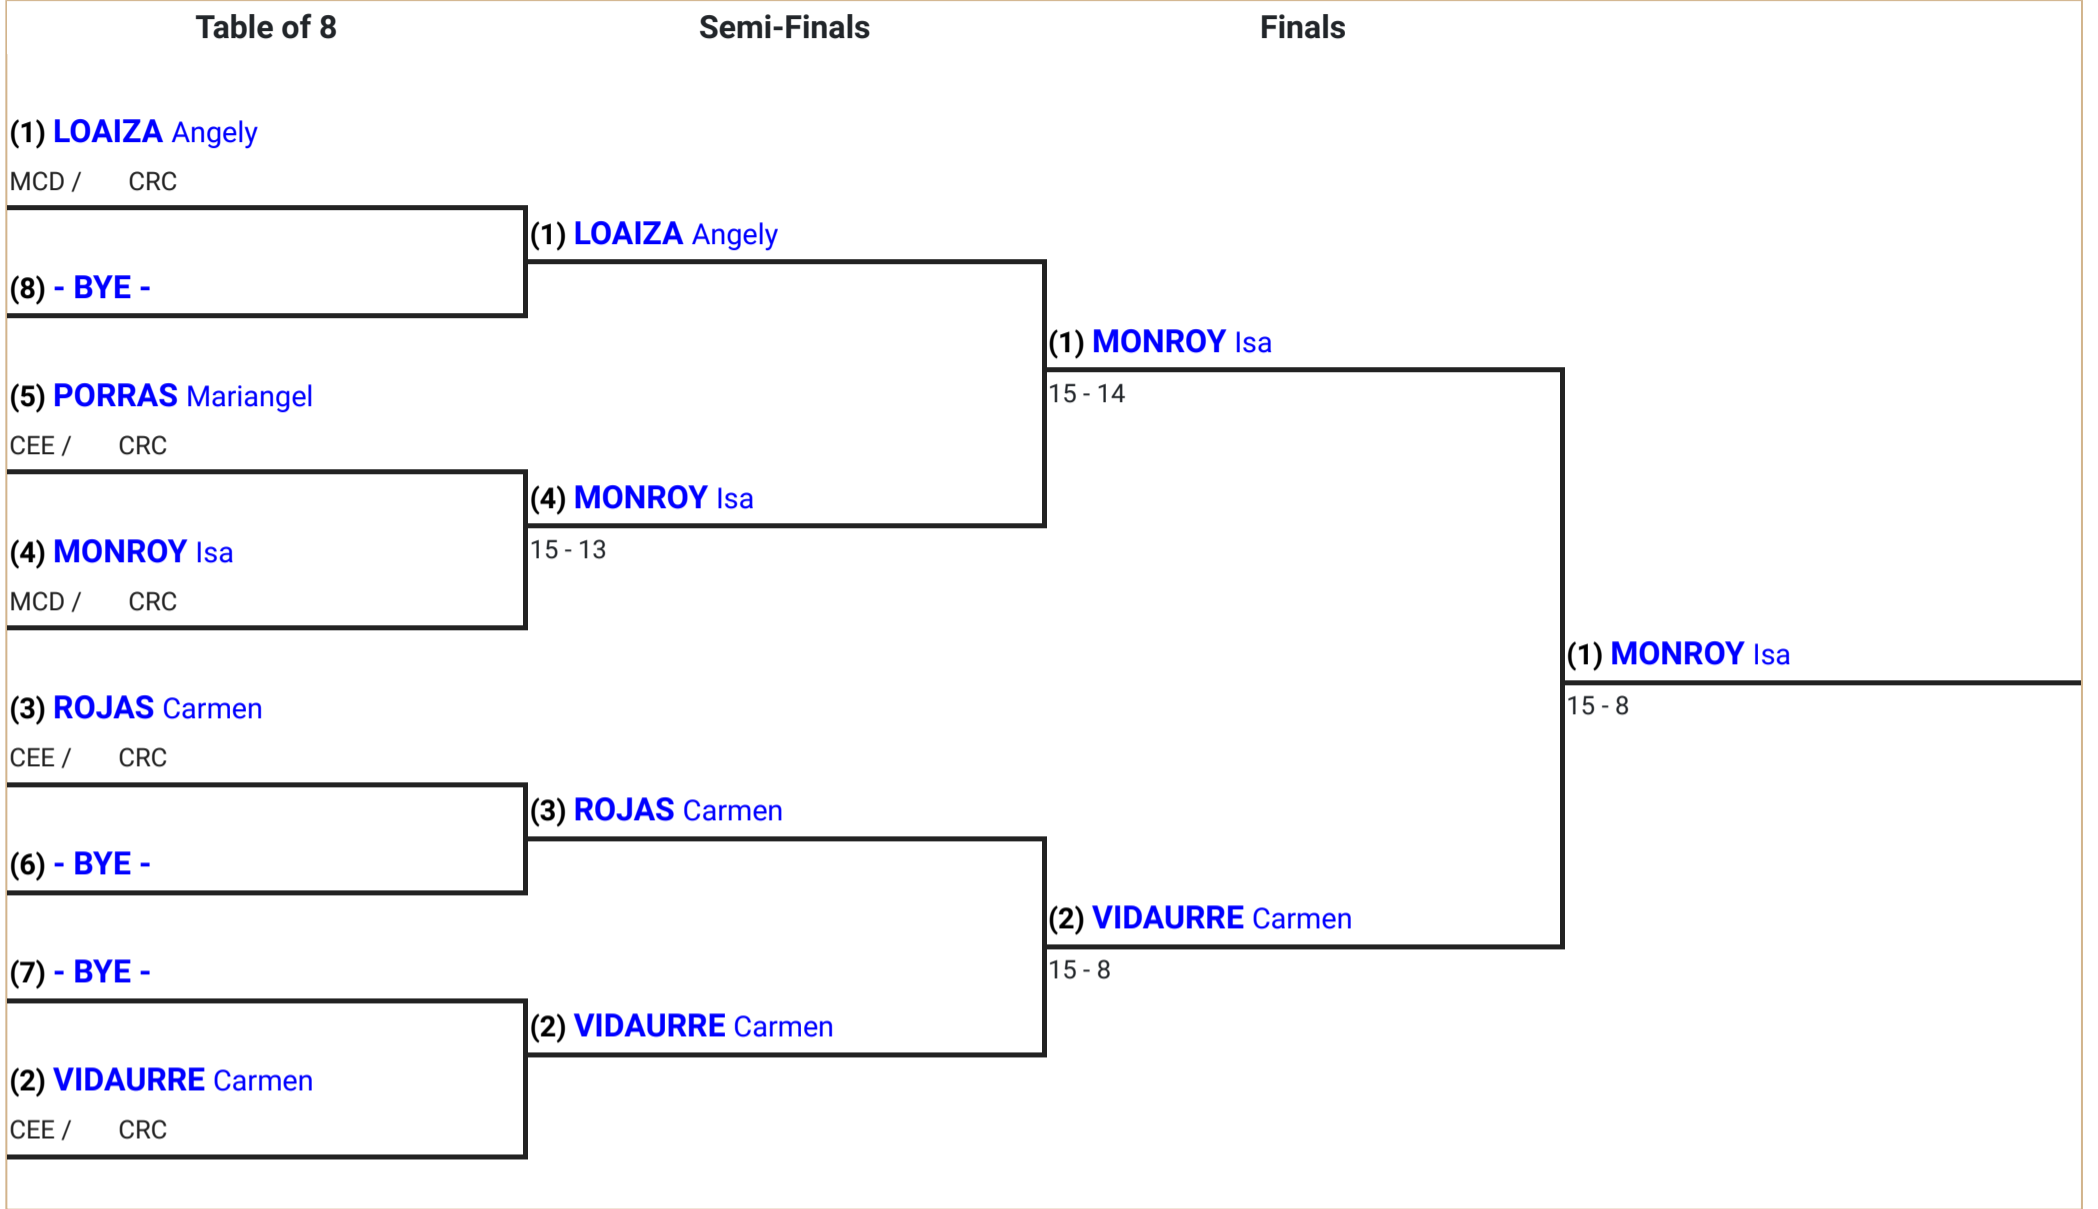

Pool Scores

POOL #1 DETAILS

		1	2	3	4	5		V	V / M	TS	TR	Ind
PORRAS Mariangel CEE / CRC	1		D2	D4	D0	V5		1	0.25	11	17	-6
LOAIZA Angely MCD / CRC	2	V5		D2	V5	V5		3	0.75	17	11	+6
VIDAURRE Carmen CEE / CRC	3	V5	V5		V5	D3		3	0.75	18	13	+5
MONROY Isa MCD / CRC	4	V5	D1	D2		D4		1	0.25	12	15	-3
ROJAS Carmen CEE / CRC	5	D2	D3	V5	V5			2	0.50	15	17	-2

Pool Results

Search 

 CSV

Place	Name	V	M	V / M	TS	TR	Ind	Status	Club(s)	Country
1	LOAIZA Angely	3	4	0.75	17	11	+6	Advanced	Sala de Esgrima MCD	CRC
2	VIDAURRE Carmen	3	4	0.75	18	13	+5	Advanced	Club de Esgrima del Este	CRC
3	ROJAS Carmen	2	4	0.50	15	17	-2	Advanced	Club de Esgrima del Este	CRC
4	MONROY Isa	1	4	0.25	12	15	-3	Advanced	Sala de Esgrima MCD	CRC
5	PORRAS Mariangel	1	4	0.25	11	17	-6	Advanced	Club de Esgrima del Este	CRC

Final Results

Search

 CSV

Place	Name	Club(s)	Country
1	MONROY Isa	Sala de Esgrima MCD	CRC
2	VIDAURRE Carmen	Club de Esgrima del Este	CRC
3T	ROJAS Carmen	Club de Esgrima del Este	CRC
3T	LOAIZA Angely	Sala de Esgrima MCD	CRC
5	PORRAS Mariangel	Club de Esgrima del Este	CRC