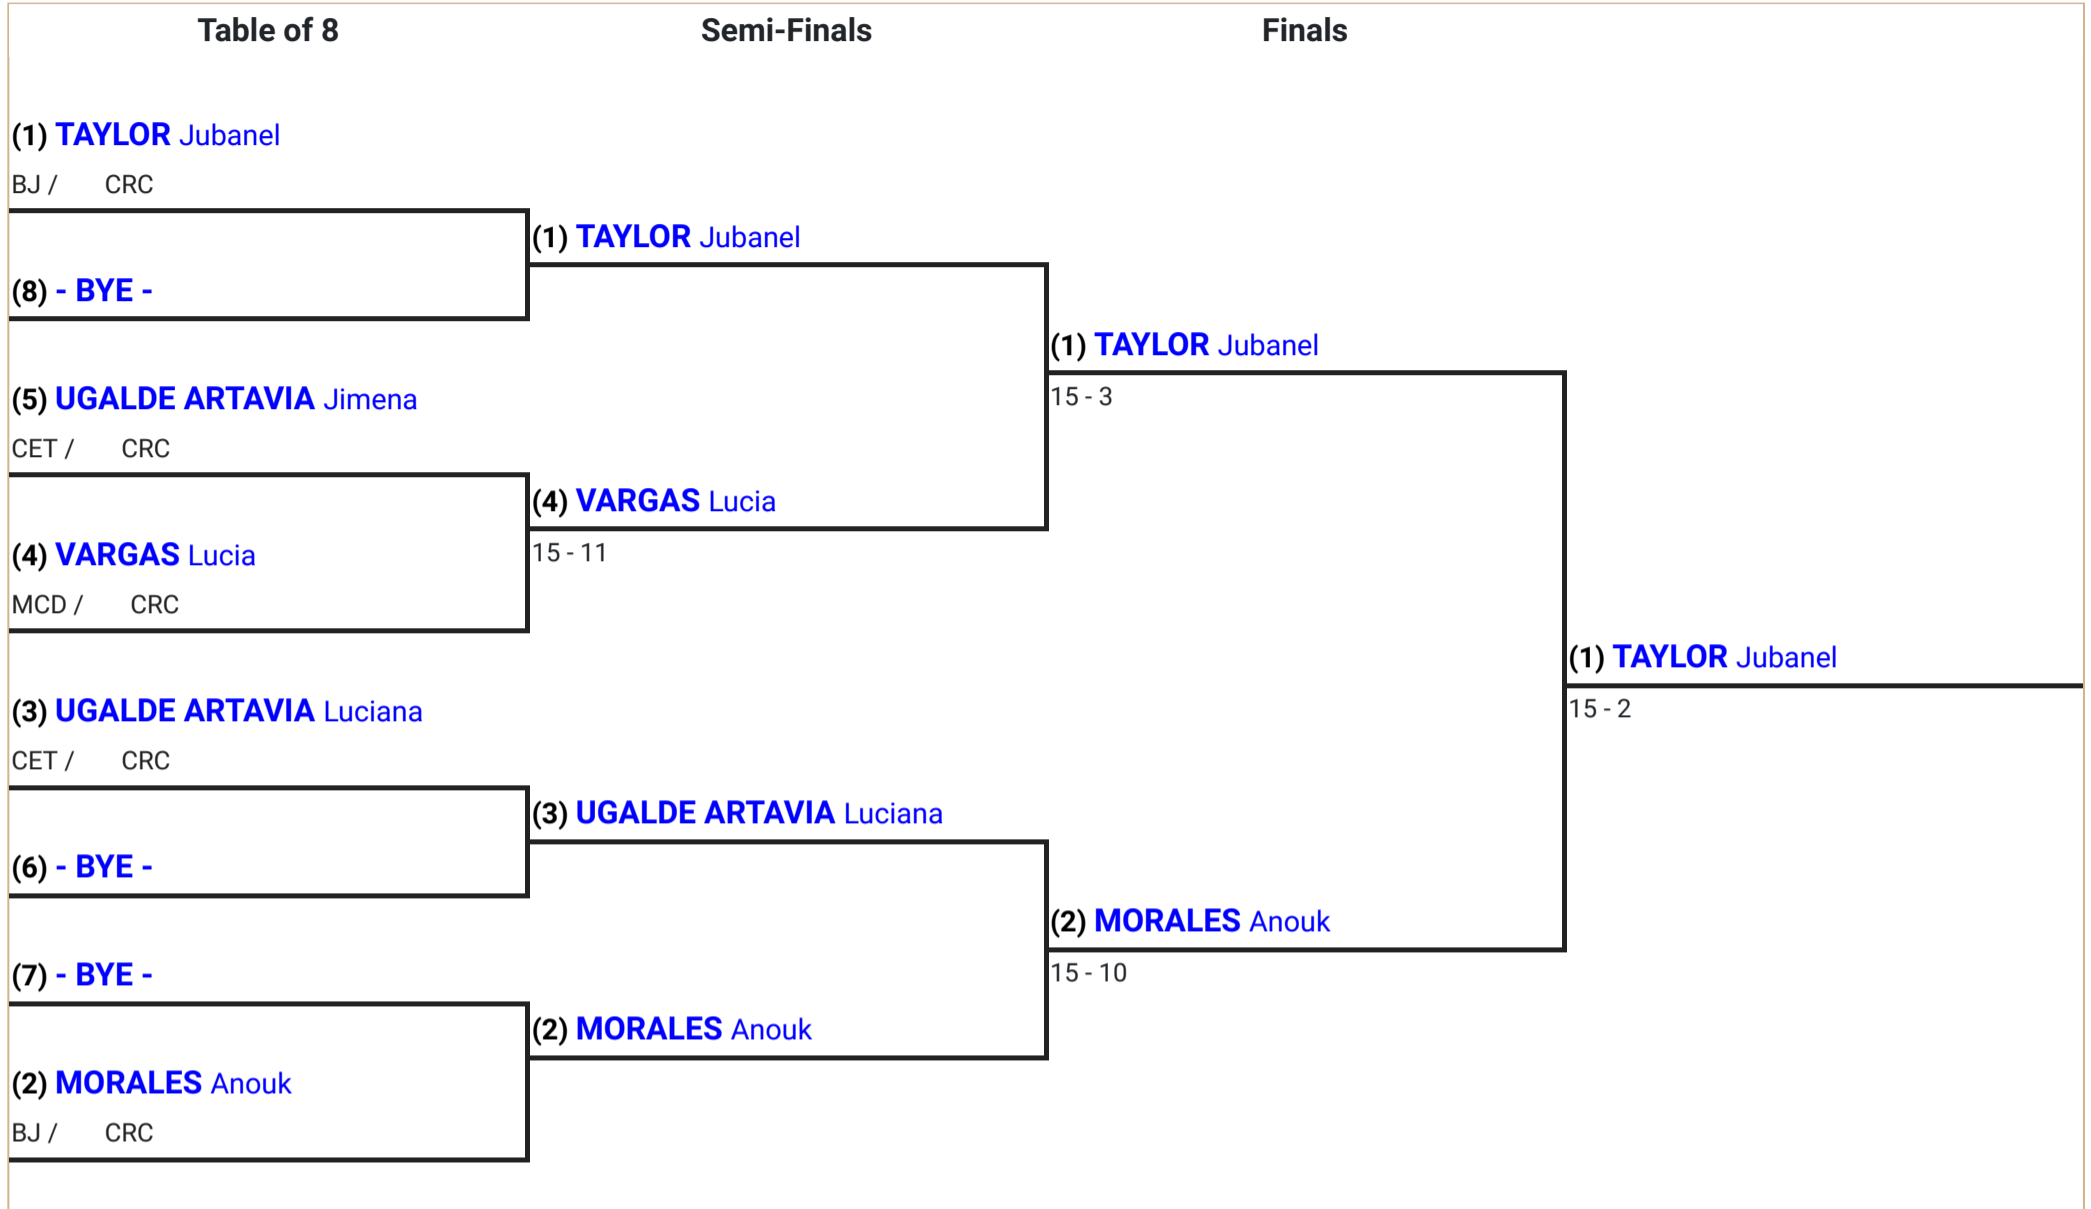

Pool Scores

POOL #1 DETAILS

		1	2	3	4	5		V	V/M	TS	TR	Ind
TAYLOR Jubanel BJ / CRC	1		V5	V5	V5	V5		4	1.00	20	1	+19
MORALES Anouk BJ / CRC	2	D1		V5	V5	V5		3	0.75	16	13	+3
UGALDE ARTAVIA Jimena CET / CRC	3	D0	D1		D2	D3		0	0.00	6	20	-14
UGALDE ARTAVIA Luciana CET / CRC	4	D0	D4	V5		V5		2	0.50	14	14	0
VARGAS Lucia MCD / CRC	5	D0	D3	V5	D2			1	0.25	10	18	-8

Pool Results

Search

 CSV

Place	Name	V	M	V / M	TS	TR	Ind	Status	Club(s)	Country
1	TAYLOR Jubanel	4	4	1.00	20	1	+19	Advanced	Black Jaguar Fencing Club	CRC
2	MORALES Anouk	3	4	0.75	16	13	+3	Advanced	Black Jaguar Fencing Club	CRC
3	UGALDE ARTAVIA Luciana	2	4	0.50	14	14	0	Advanced	Club de Esgrima Tizona	CRC
4	VARGAS Lucia	1	4	0.25	10	18	-8	Advanced	Sala de Esgrima MCD	CRC
5	UGALDE ARTAVIA Jimena	0	4	0.00	6	20	-14	Advanced	Club de Esgrima Tizona	CRC

Final Results

Search 

 CSV

Place	Name	Club(s)	Country
1	TAYLOR Jubanel	Black Jaguar Fencing Club	CRC
2	MORALES Anouk	Black Jaguar Fencing Club	CRC
3T	VARGAS Lucia	Sala de Esgrima MCD	CRC
3T	UGALDE ARTAVIA Luciana	Club de Esgrima Tizona	CRC
5	UGALDE ARTAVIA Jimena	Club de Esgrima Tizona	CRC