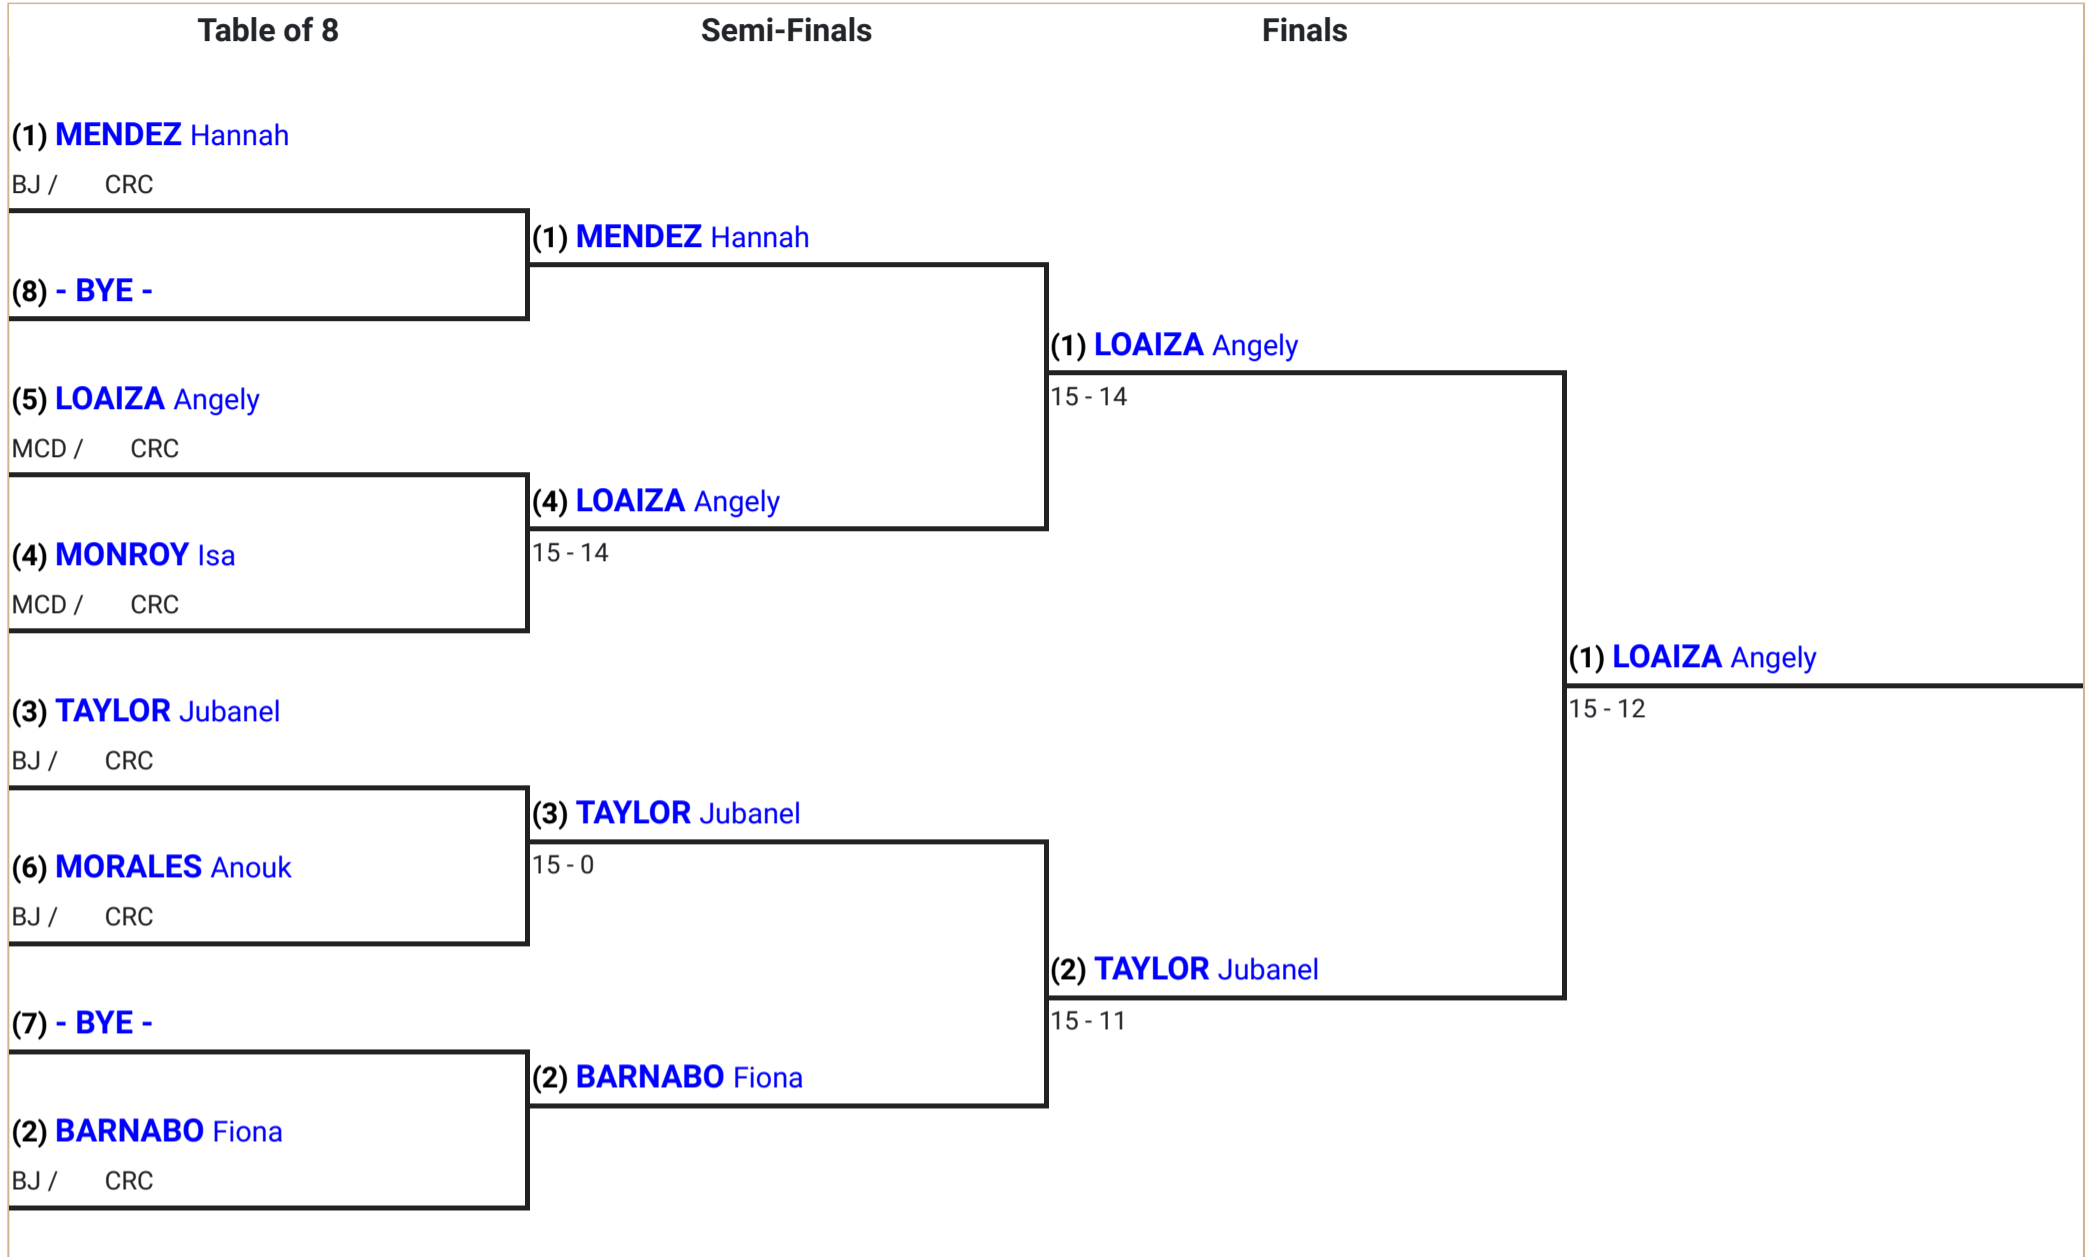

Pool Scores

POOL #1 DETAILS

		1	2	3	4	5	6	V	V/M	TS	TR	Ind
TAYLOR Jubanel BJ / CRC	1		V5	V5	D1	V5	D4	3	0.60	20	10	+10
MORALES Anouk BJ / CRC	2	D0		D0	D0	D0	D0	0	0.00	0	25	-25
LOAIZA Angely MCD / CRC	3	D0	V5		D1	D4	D2	1	0.20	12	20	-8
MONROY Isa MCD / CRC	4	V5	V5	V5		D3	D2	3	0.60	20	12	+8
BARNABO Fiona BJ / CRC	5	D0	V5	V5	V5		V5	4	0.80	20	14	+6
MENDEZ Hannah BJ / CRC	6	V5	V5	V5	V5	D2		4	0.80	22	13	+9

Pool Results

Search 

 CSV

Place	Name	V	M	V / M	TS	TR	Ind	Status	Club(s)	Country
1	MENDEZ Hannah	4	5	0.80	22	13	+9	Advanced	Black Jaguar Fencing Club	CRC
2	BARNABO Fiona	4	5	0.80	20	14	+6	Advanced	Black Jaguar Fencing Club	CRC
3	TAYLOR Jubanel	3	5	0.60	20	10	+10	Advanced	Black Jaguar Fencing Club	CRC
4	MONROY Isa	3	5	0.60	20	12	+8	Advanced	Sala de Esgrima MCD	CRC
5	LOAIZA Angely	1	5	0.20	12	20	-8	Advanced	Sala de Esgrima MCD	CRC
6	MORALES Anouk	0	5	0.00	0	25	-25	Advanced	Black Jaguar Fencing Club	CRC