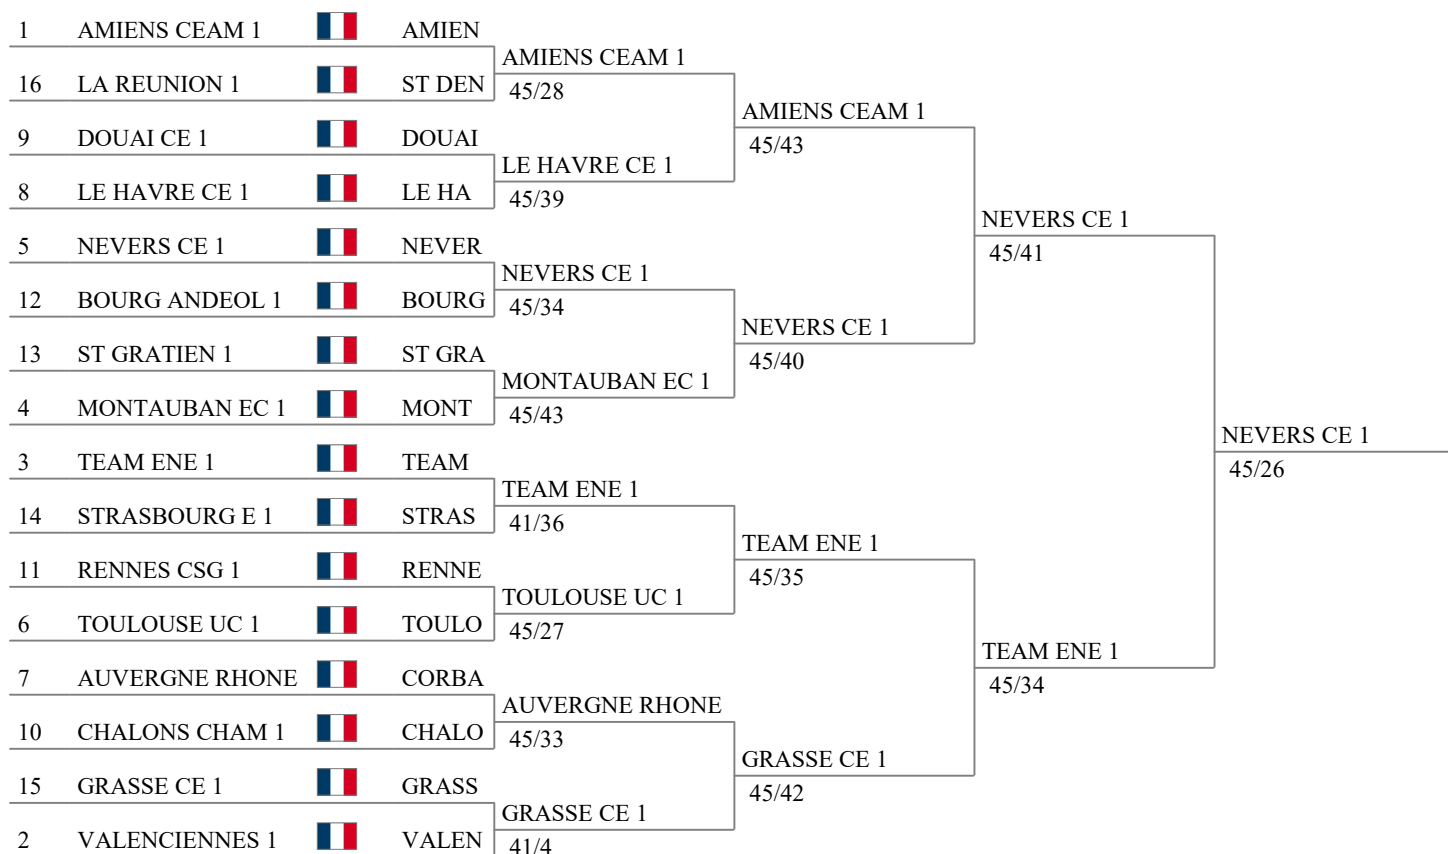

Équipes (présentes, ordre des rangs initiaux - 28 équipes)

r.i.	no série	nom	club	drapeau
21	3477	BOURG ANDEOL 1 AMBROSINI Alessi CUADRADO Xavie DUCHATEAU-HA RICHARD Kylian	BOUR	
22	3487	RENNES CSG 1 BEUZIT Eliot LE CALVEZ Louis LEMOULINIER Vi TROUVE Louen	RENN	
23	3606	SARLAT CE 1 BOIS-ROLET Paolo HENRIQUEL Math PUJALTE Mathis	SARL	
24	3630	PARIS EPEE 1 CHAPUIS Eliakim COMPAGNION Ke PORTIER Guillaum	PARIS	
25	3643	DAX SE 1 BENESSE Romain BROTHIER Rafael MANCICIDOR Sim	DAX S	
26	3651	AUVERGNE RHONE DANJARD Hugo DEBEAUMOREL B DEHAIS Titouan TREVIN Adam	CORB	
27	3798	AMIENS CEAM 2 BOURGOIS Quenti JACQ Louis JACQ Pierre ROUAT Paul	AMIE	
28	3866	VANVES SE 1 GENIN Thibaud MONTAGUE Ulyss MOUTOUT Diego QUERE Evann	VANV	

Tableau de 16

Tableau de 8

Demi-finales

Finale

Tableau de 8

Demi-finales

Finale

1	AMIENS CEAM 1		AMIEN			
8	LE HAVRE CE 1		LE HA	AMIENS CEAM 1		
5	NEVERS CE 1		NEVER	45/43	NEVERS CE 1	
4	MONTAUBAN EC 1		MONT	NEVERS CE 1	45/41	
3	TEAM ENE 1		TEAM	45/40		NEVERS CE 1
6	TOULOUSE UC 1		TOULO	TEAM ENE 1		45/26
7	AUVERGNE RHONE		CORBA	45/35	TEAM ENE 1	
2	GRASSE CE 1		GRASS	GRASSE CE 1	45/34	
				45/42		

Classement général (ordre des rangs - 28 équipes)

rang	nom	drap.	club	statut
1	NEVERS CE 1 GAULIARD Tho GAWLAS Willia RIVIERE Maxim TEMPESTA Rola		NEVE	
2	TEAM ENE 1 BINDAS Odinn DOUET Arthur HOULETTE Enz LIROLA GRIFFI		TEAM	
3	AMIENS CEAM 1 DORIGO Auxenc RICHAUD Natha TELLIER Simon VICOIGNE Titoua		AMIE	
3	GRASSE CE 1 DOUGE Louis DUMET Robin NOEL Sebastien SEILLON Alix		GRAS	
5	MONTAUBAN EC ALEXANDRE M BOURRIERES A GILLET Alwyn MUSAMBI Gabri		MONT	
6	TOULOUSE UC 1 CALLEDE Jules CANDAUDAP M JAUZION Nicola LAURENT Maxi		TOUL	
7	LE HAVRE CE 1 GARCIA TORRE HUET Noa JAFFREZIC Gaet LEGER Jules		LE HA	
8	AUVERGNE RHO DANJARD Hugo DEBEAUMORE DEHAIS Titouan TREVIN Adam		CORB	
9	VALENCIENNES 1 BEAUTYMAN C LELONG Charlie MINEZ Antoine PUCELLE Tom		VALE	
10	DOUAI CE 1 BARRET Leo BILS Henri LECLERCQ Julie RAYMOND Tim		DOUA	