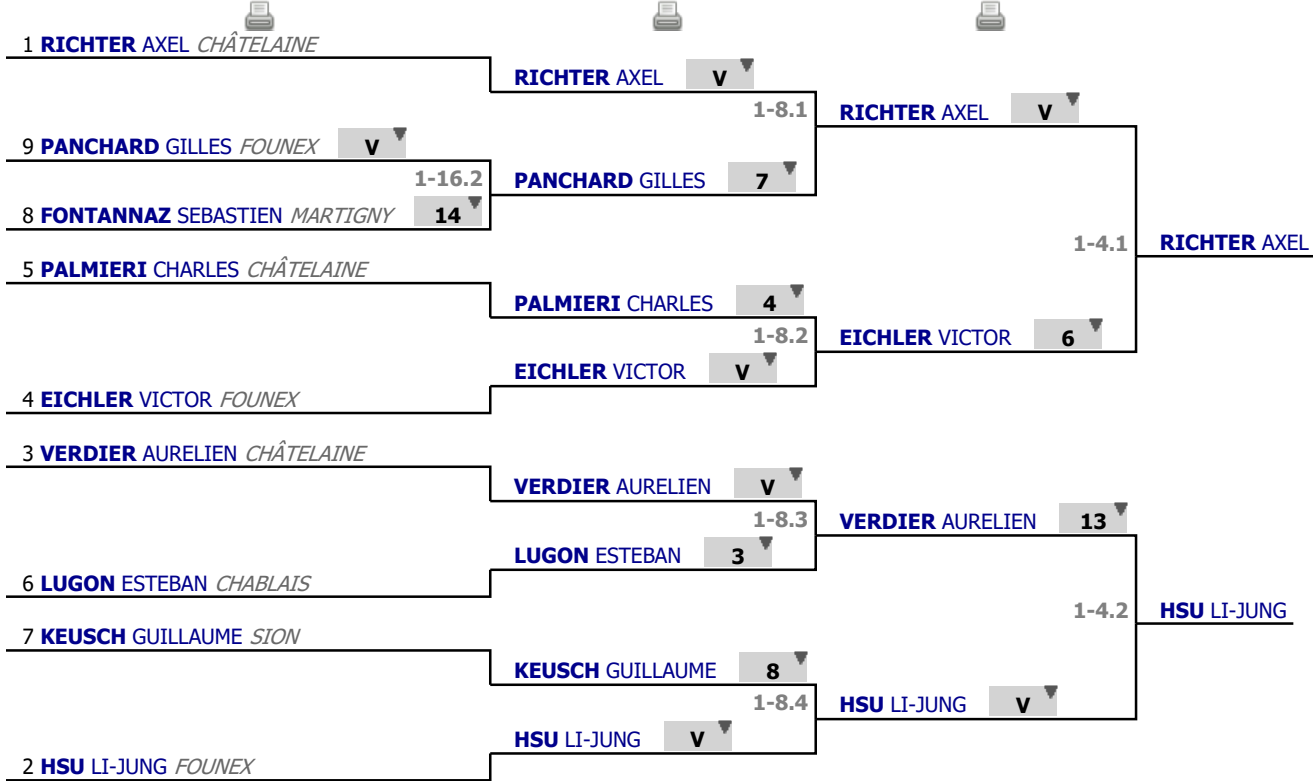

Scission

N1

Classement

exporté	rang d'entrée	nom	prénom	date de naissance	sexe	club	nation	licence
	1	RICHTER	AXEL	2005 J S	♂	CHÂTELAINÉ	SUI	
✓	2	ANSERMET	LOÏC	2009 J	♂	FOUNEX	SUI	
	3	HSU	LI-JUNG	2005 S	♂	FOUNEX	TPE	
✓	4	ROELOFS	ERWAN	2008 J	♂	FOUNEX	SUI	
	5	VERDIER	AURELIEN	1995 S	♂	CHÂTELAINÉ	SUI	
	6	EICHLER	VICTOR	2007 J S	♂	FOUNEX	SUI	
✓	7	SILVESTRE	ETHAN	2008 J	♂	CHÂTELAINÉ	SUI	
✓	8	PANCHARD	KILIAN	2010 J	♂	FOUNEX	SUI	
	9	PALMIERI	CHARLES	2001 S	♂	CHÂTELAINÉ	SUI	
	10	LUGON	ESTEBAN	2007 J S	♂	CHABLAIS	SUI	
	11	KEUSCH	GUILLAUME	1999 S	♂	SION	SUI	
	12	FONTANNAZ	SEBASTIEN	1992 S	♂	MARTIGNY	SUI	
	13	PANCHARD	GILLES	1979 S	♂	FOUNEX	SUI	
✓	14	LUCAS	NUNES	2010 J	♂	LOCARNO CSL	POR	

Tableau Senior Hommes

Tableau de 16

...

Demi-finale

✔ Tableau de 16

✔ Tableau de 8

✔ Demi-finale

Tableau Senior Hommes

Finale

...

Vainqueur

✓ Finale

1 **RICHTER AXEL** CHÂTELAINE **v**

1-2.1

RICHTER AXEL

2 **HSU LI-JUNG** FOUNEX **11**