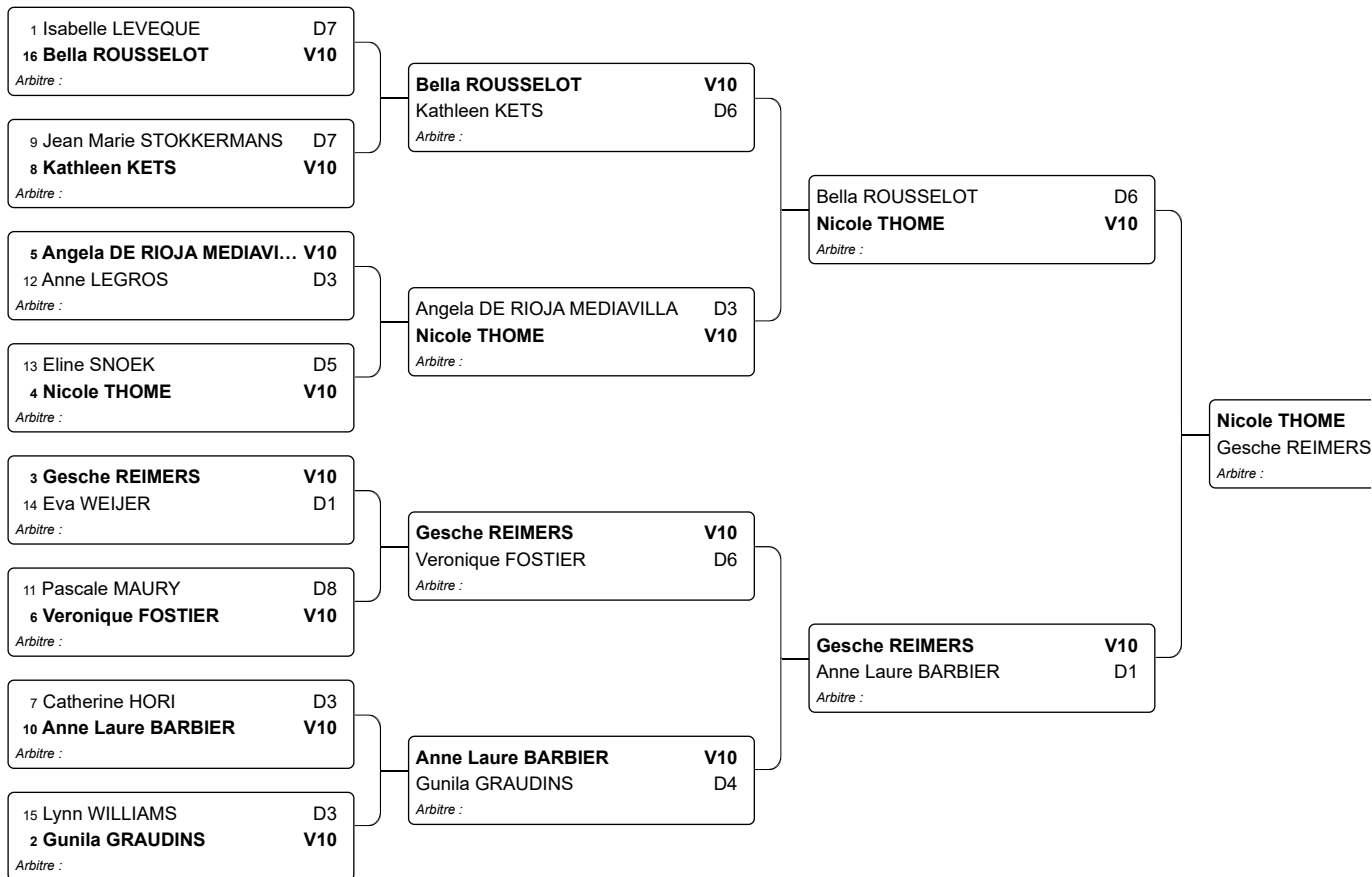

## Circuit Européen vétérans

21.01.2023 - Faches Thumesnil

Place n°1

Tableau 32 : 1/2

Tableau 32 : 2/2

2 <b>Gunila GRAUDINS</b> V0 Exempt Arbitre :	<b>Gunila GRAUDINS</b> V10
--	----------------------------

## Tableau 16

## Circuit Européen vétérans

21.01.2023 - Faches Thumesnil

Place ▲ ▼	Nom ▲ ▼	Prénom	Club ▲ ▼	Catégorie ▲ ▼	Nation
1	THOME	Nicole	MTV 1817 MAINZ	Vétérans 2	
2	REIMERS	Gesche	ETV Hambourg	Vétérans 2	
3	BARBIER	Anne Laure	PARIS USM	Vétérans 2	
3	ROUSSELOT	Bella	ANGERS SCO	Vétérans 2	
5	GRAUDINS	Gunila	MTV 1817 MAINZ	Vétérans 2	
6	DE RIOJA MEDIAVILLA	Angela	Madrid	Vétérans 2	
7	FOSTIER	Veronique	HOUTLAND CAD	Vétérans 2	
8	KETS	Kathleen	Confrérie Gand	Vétérans 2	
9	LEVEQUE	Isabelle	DIJON CE	Vétérans 2	
10	HORI	Catherine	PARIS RCF	Vétérans 2	
11	STOKKERMANS	Jean Marie	Vivas	Vétérans 2	
12	MAURY	Pascale	ST PIERRE ES	Vétérans 2	
13	LEGROS	Anne	BOURGES ESC	Vétérans 2	
14	SNOEK	Eline	Schermecentrum Amsterdam	Vétérans 2	
15	WEIJER	Eva	SV PALLOS	Vétérans 2	
16	WILLIAMS	Lynn	Stort Valley Sabre	Vétérans 2	
17	BAXTER	Claudia	TMFC Sabre	Vétérans 2	
18	GARCIA LOJEK	Karine	BOURGES ESC	Vétérans 2	