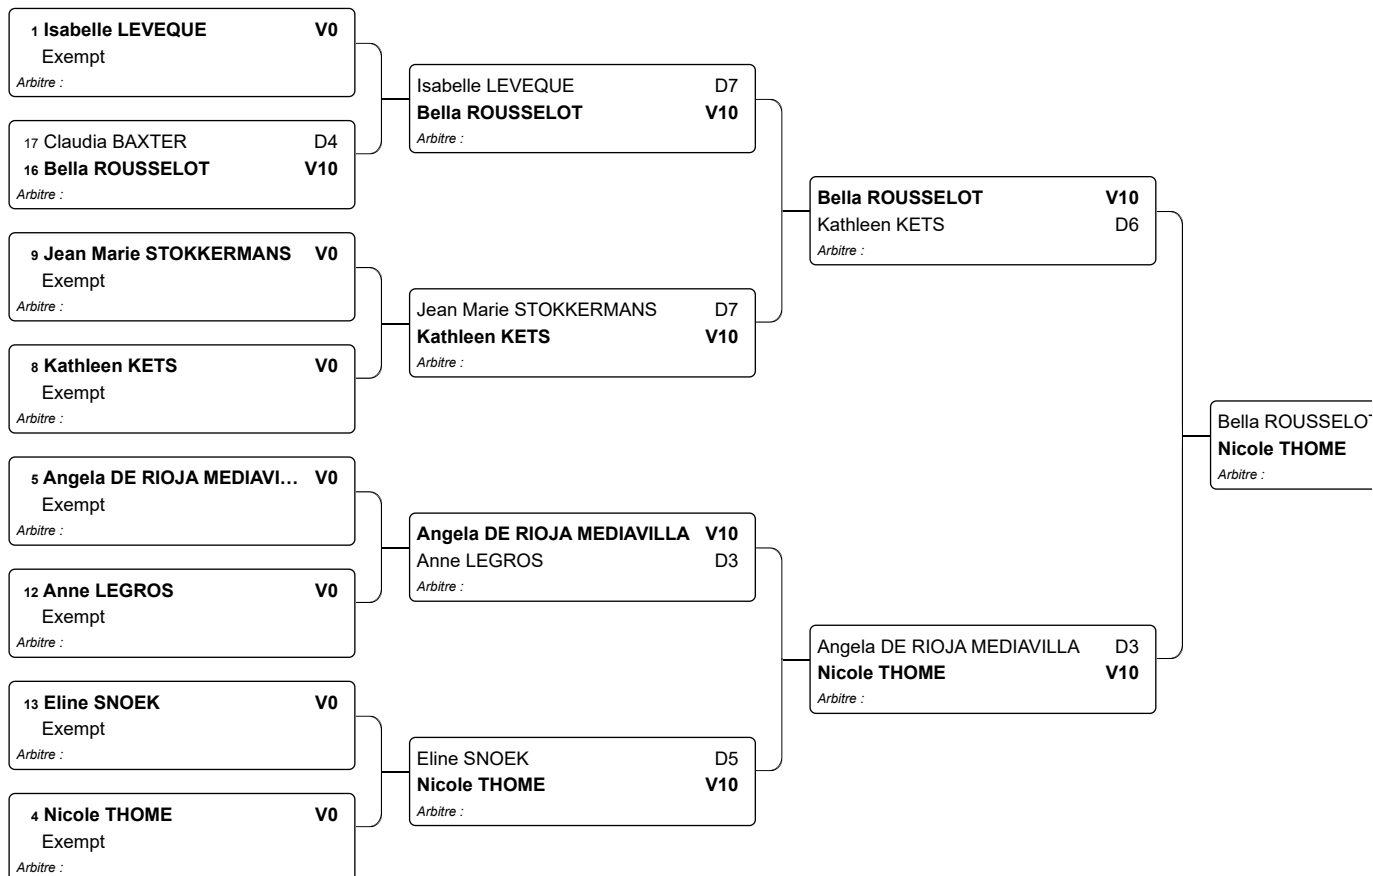

## Circuit Européen vétérans

21.01.2023 - Faches Thumesnil

Place n°1

Tableau 32 : 1/2

Tableau 32 : 2/2

2 <b>Gunila GRAUDINS</b> V0 Exempt Arbitre :	<b>Gunila GRAUDINS</b> V10
--	----------------------------

## Tableau 16

## Circuit Européen vétérans

21.01.2023 - Faches Thumesnil

Place ▲ ▼	Nom ▲ ▼	Prénom	Club ▲ ▼	Catégorie ▲ ▼	Nation
1	THOME	Nicole	MTV 1817 MAINZ	Vétérans 2	
2	REIMERS	Gesche	ETV Hambourg	Vétérans 2	
3	BARBIER	Anne Laure	PARIS USM	Vétérans 2	
3	ROUSSELOT	Bella	ANGERS SCO	Vétérans 2	
5	GRAUDINS	Gunila	MTV 1817 MAINZ	Vétérans 2	
6	DE RIOJA MEDIAVILLA	Angela	Madrid	Vétérans 2	
7	FOSTIER	Veronique	HOUTLAND CAD	Vétérans 2	
8	KETS	Kathleen	Confrérie Gand	Vétérans 2	
9	LEVEQUE	Isabelle	DIJON CE	Vétérans 2	
10	HORI	Catherine	PARIS RCF	Vétérans 2	
11	STOKKERMANS	Jean Marie	Vivas	Vétérans 2	
12	MAURY	Pascale	ST PIERRE ES	Vétérans 2	
13	LEGROS	Anne	BOURGES ESC	Vétérans 2	
14	SNOEK	Eline	Schermecentrum Amsterdam	Vétérans 2	
15	WEIJER	Eva	SV PALLOS	Vétérans 2	
16	WILLIAMS	Lynn	Stort Valley Sabre	Vétérans 2	
17	BAXTER	Claudia	TMFC Sabre	Vétérans 2	
18	GARCIA LOJEK	Karine	BOURGES ESC	Vétérans 2	