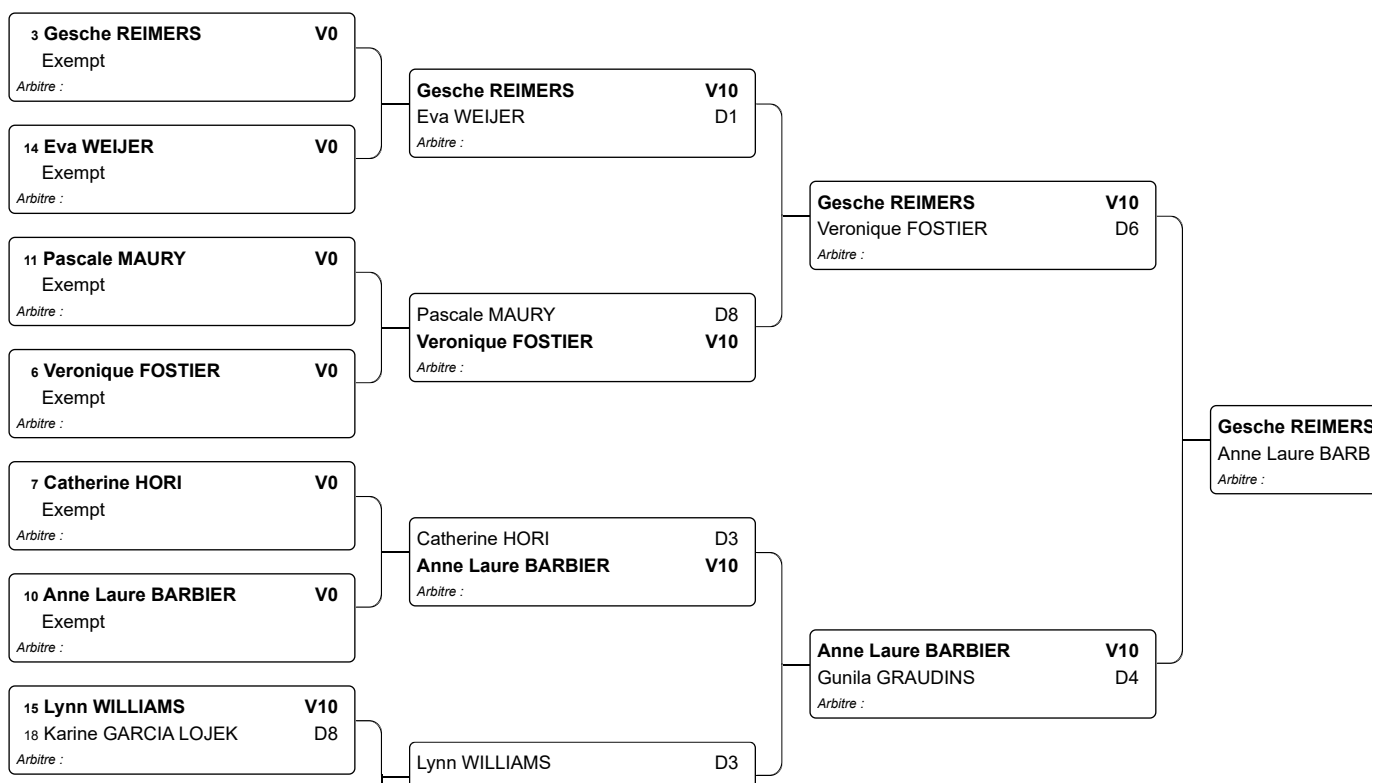

## Circuit Européen vétérans

21.01.2023 - Faches Thumesnil

Place n°1

Tableau 32 : 1/2

Tableau 32 : 2/2

2 <b>Gunila GRAUDINS</b> V0 Exempt Arbitre :	<b>Gunila GRAUDINS</b> V10
--	----------------------------

## Tableau 16

## Circuit Européen vétérans

21.01.2023 - Faches Thumesnil

Place ▲ ▼	Nom ▲ ▼	Prénom	Club ▲ ▼	Catégorie ▲ ▼	Nation
1	THOME	Nicole	MTV 1817 MAINZ	Vétérans 2	
2	REIMERS	Gesche	ETV Hambourg	Vétérans 2	
3	BARBIER	Anne Laure	PARIS USM	Vétérans 2	
3	ROUSSELOT	Bella	ANGERS SCO	Vétérans 2	
5	GRAUDINS	Gunila	MTV 1817 MAINZ	Vétérans 2	
6	DE RIOJA MEDIAVILLA	Angela	Madrid	Vétérans 2	
7	FOSTIER	Veronique	HOUTLAND CAD	Vétérans 2	
8	KETS	Kathleen	Confrérie Gand	Vétérans 2	
9	LEVEQUE	Isabelle	DIJON CE	Vétérans 2	
10	HORI	Catherine	PARIS RCF	Vétérans 2	
11	STOKKERMANS	Jean Marie	Vivas	Vétérans 2	
12	MAURY	Pascale	ST PIERRE ES	Vétérans 2	
13	LEGROS	Anne	BOURGES ESC	Vétérans 2	
14	SNOEK	Eline	Schermecentrum Amsterdam	Vétérans 2	
15	WEIJER	Eva	SV PALLOS	Vétérans 2	
16	WILLIAMS	Lynn	Stort Valley Sabre	Vétérans 2	
17	BAXTER	Claudia	TMFC Sabre	Vétérans 2	
18	GARCIA LOJEK	Karine	BOURGES ESC	Vétérans 2	