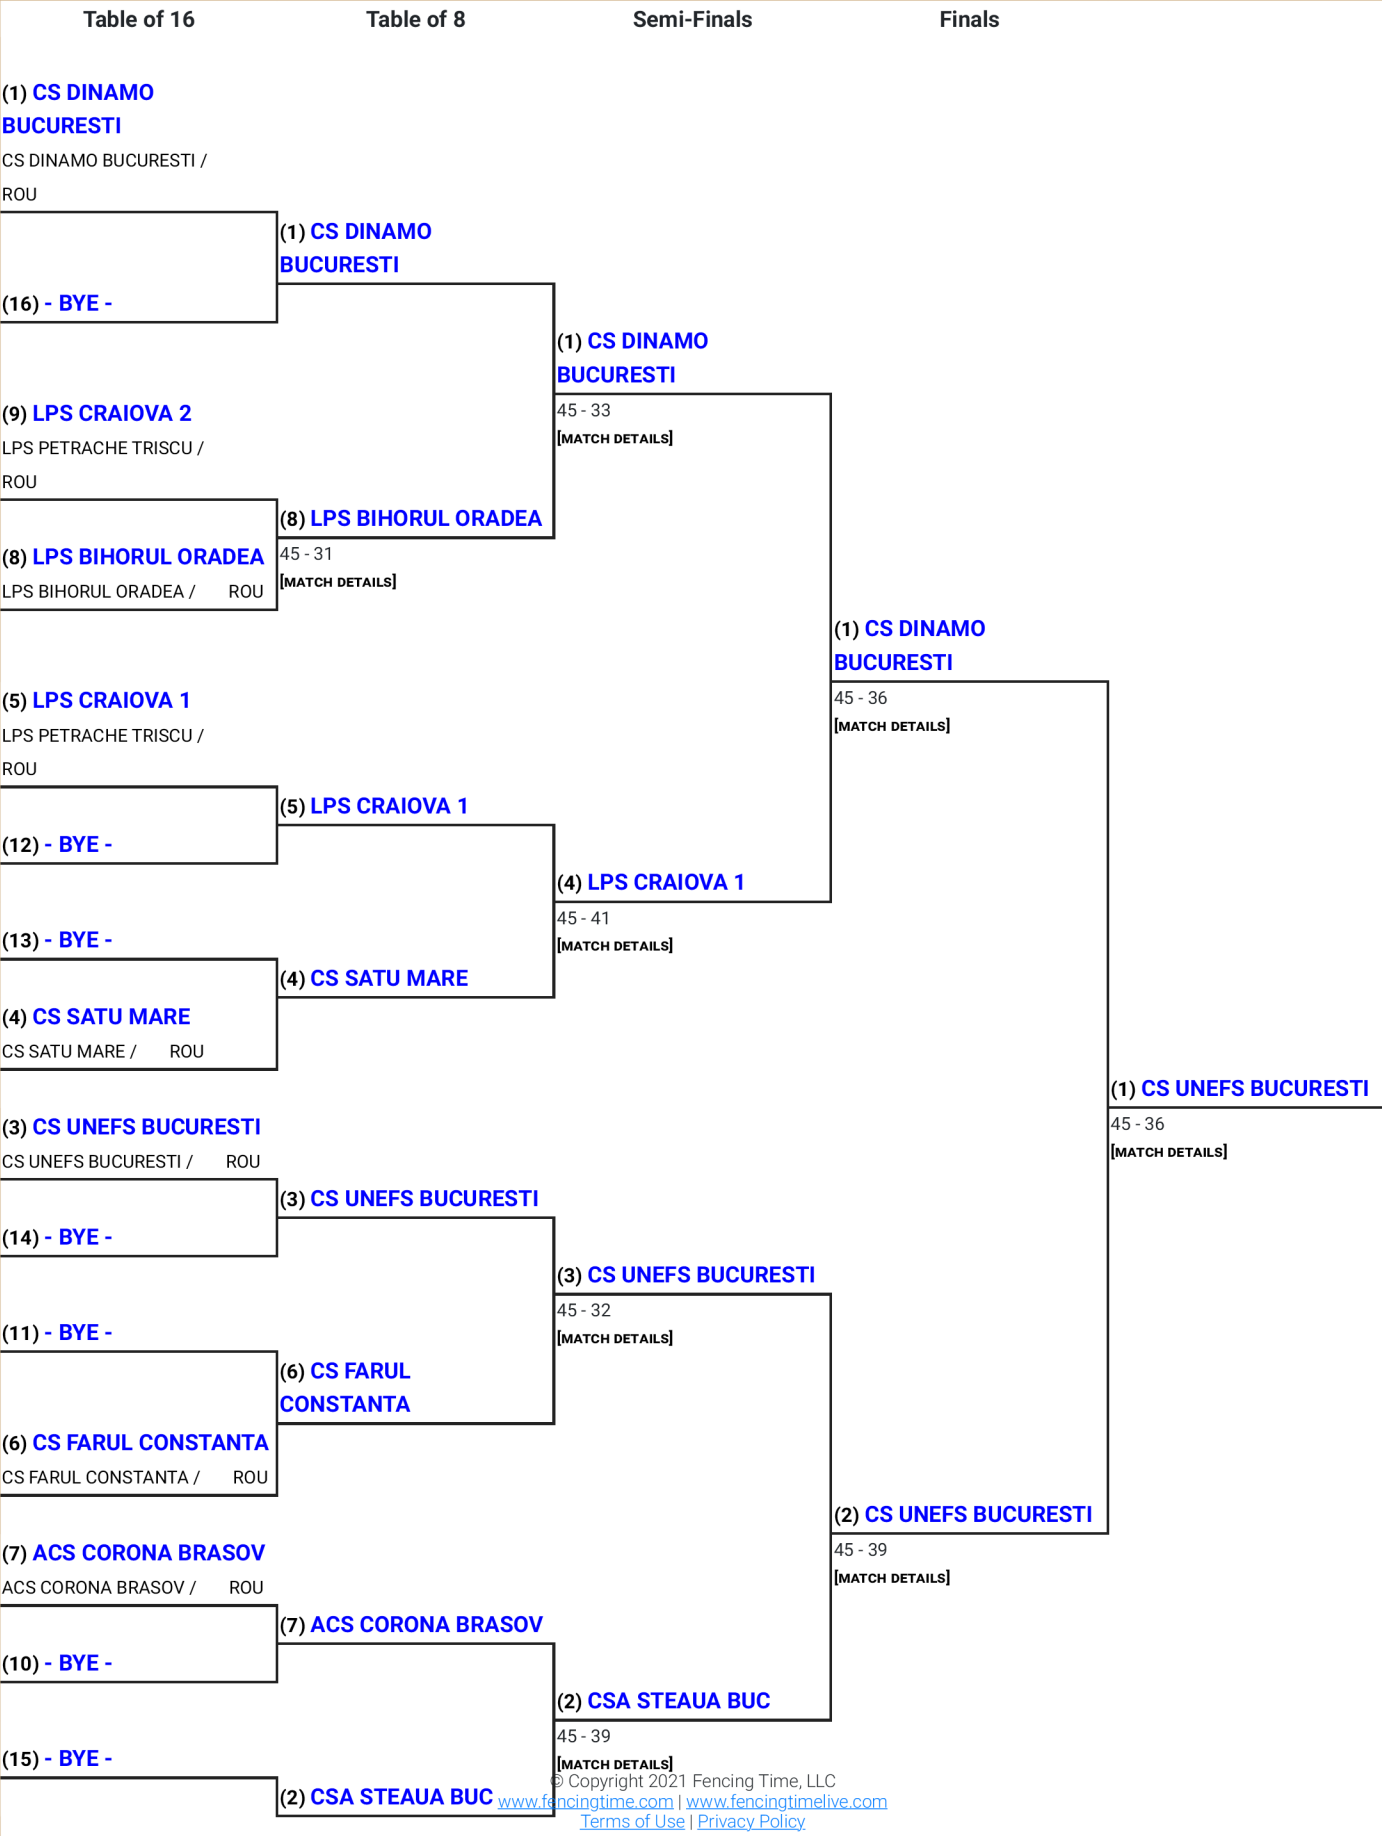

Final Results

Search

CSV

Place	Team Name	Club(s)	Country
1	CS UNEFS BUCURESTI IONICA VICTOR MIRICA FLORIN SCARLAT CRIS STOICA ALEXANDRU	CS UNEFS BUCURESTI	ROU
2	CS DINAMO BUCURESTI FLORESCU CODRUT MARIN MATEI POPA DANIEL STATIE DAVID	CS DINAMO BUCURESTI	ROU
3	CSA STEAUA BUC BACIU STEFAN MARGHESCU RARES PETRACHE GEORGE ZARNESCU TUDOR	CSA STEAUA BUCURESTI	ROU
4	LPS CRAIOVA 1 BIGEA MARIUS DADULESCU ALEXANDRU MIHART ALEXANDRU TUDOSIE RAZVAN	LPS PETRACHE TRISCU	ROU
5	CS SATU MARE FEHER EMILIAN MEZINGER MARTON SURDUCAN TUDOR SZABO SZABOLCS	CS SATU MARE	ROU
6	ACS CORONA BRASOV BUNEA OVIDIU CREPSE VLAD NECULAI RARES	ACS CORONA BRASOV	ROU
7	LPS BIHORUL ORADEA BAGDAN KRISTOF NAGHI VLAD SEBESAN CLAUD TUFAN RAUL	LPS BIHORUL ORADEA	ROU
8	CS FARUL CONSTANTA BUZBUCHI MATHEO NISTOR HORIA PAPP ANDREI PURCAREA DIMU	CS FARUL CONSTANTA	ROU
9	LPS CRAIOVA 2 CONSTANTINESCU CRISTIAN POPESCU ROBERT TIREI CRISTIAN VASILESCU GABRIEL	LPS PETRACHE TRISCU	ROU

-  SCHEDULE
-  MY FENCERS
-  TEAMS
-  FENCERS
-  FORMAT
-  **TABLEAU**
-  SEEDING
-  STRIPS
-  RESULTS

← PRIMARY TABLEAU →

(2) CSA STEAUA BUC

CSA STEAUA BUCURESTI /

ROU