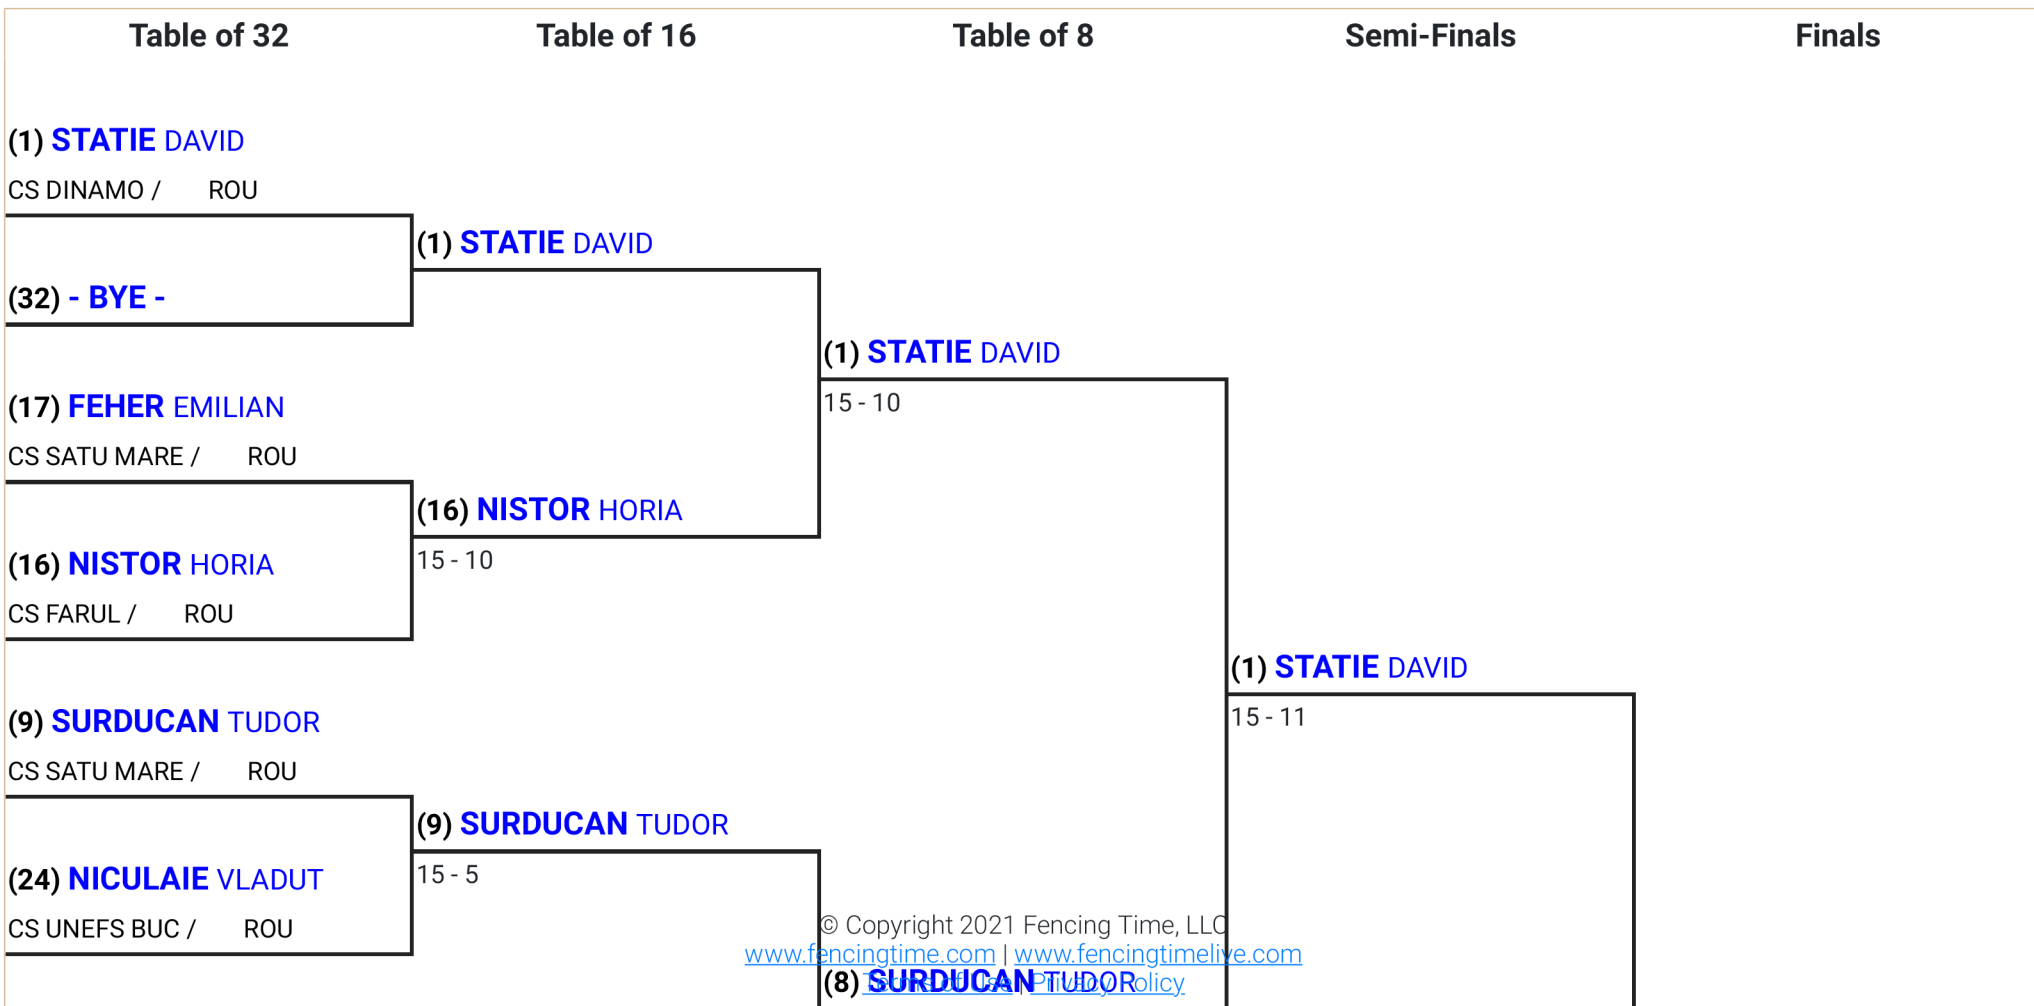

1	2	3	4	5	6	7	V	V / M	TS	TR	Ind
NISTOR HORIA CS FARUL / ROU	7	V5	D4	D2	V5	D4	D0	2	0.33	20	28	-8

POOL #4 DETAILS

	1	2	3	4	5	6	7	V	V / M	TS	TR	Ind	
STOICA ALEXANDRU CS UNEFS BUC / ROU	1		V5	D3	V5	V5	D4	V5	4	0.67	27	19	+8
BUZBUCHI MATHEO CS FARUL / ROU	2	D2		D3	D2	D2	V5	D1	1	0.17	15	29	-14
SURDUCAN TUDOR CS SATU MARE / ROU	3	V5	V5		D3	V5	D3	D4	3	0.50	25	23	+2
IONICA VICTOR CS UNEFS BUC / ROU	4	D3	V5	V5		V5	V5	D3	4	0.67	26	22	+4
PURCAREA DIMU CS FARUL / ROU	5	D1	V5	D2	D4		D4	D1	1	0.17	17	27	-10
FLORESCU CODRUT ACS ENGARDE BUC / ROU	6	V5	D4	V5	D3	V5		D4	3	0.50	26	26	0
BUNEA OVIDIU ACS CORONA BRASOV / ROU	7	D3	V5	V5	V5	V5	V5		5	0.83	28	18	+10

POOL #5 DETAILS

	1	2	3	4	5	6	V	V / M	TS	TR	Ind	
SCARLAT CRIS CS UNEFS BUC / ROU	1		D1	V5	D1	D1	D1	1	0.20	9	22	-13
MIRICA FLORIN CS UNEFS BUC / ROU	2	V5		V5	V3	V5	V5	5	1.00	23	10	+13
CREPSE VLAD ACS CORONA BRASOV / ROU	3	D4	D3		D2	D3	D1	0	0.00	13	23	-10
MEZINGER MARTON CS SATU MARE / ROU	4	V3	D2	V3		V5	V5	4	0.80	18	14	+4
SEBESAN CLAUD LPS ORADEA / ROU	5	V5	D2	V5	D4		V5	3	0.60	21	17	+4
MIHART ALEXANDRU LPS CRAIOVA / ROU	6	V5	D2	V5	D4	D3		2	0.40	19	17	+2

- SCHEDULE
- MY FENCERS
- FENCERS
- FORMAT
- POOLS
- POOLS
- **TABLEAU**
- SEEDING
- STRIPS
- RESULTS

←
PRIMARY TABLEAU ▾
→

© Copyright 2021 Fencing Time, LLC
www.fencingtime.com | www.fencingtimelive.com
Privacy Policy