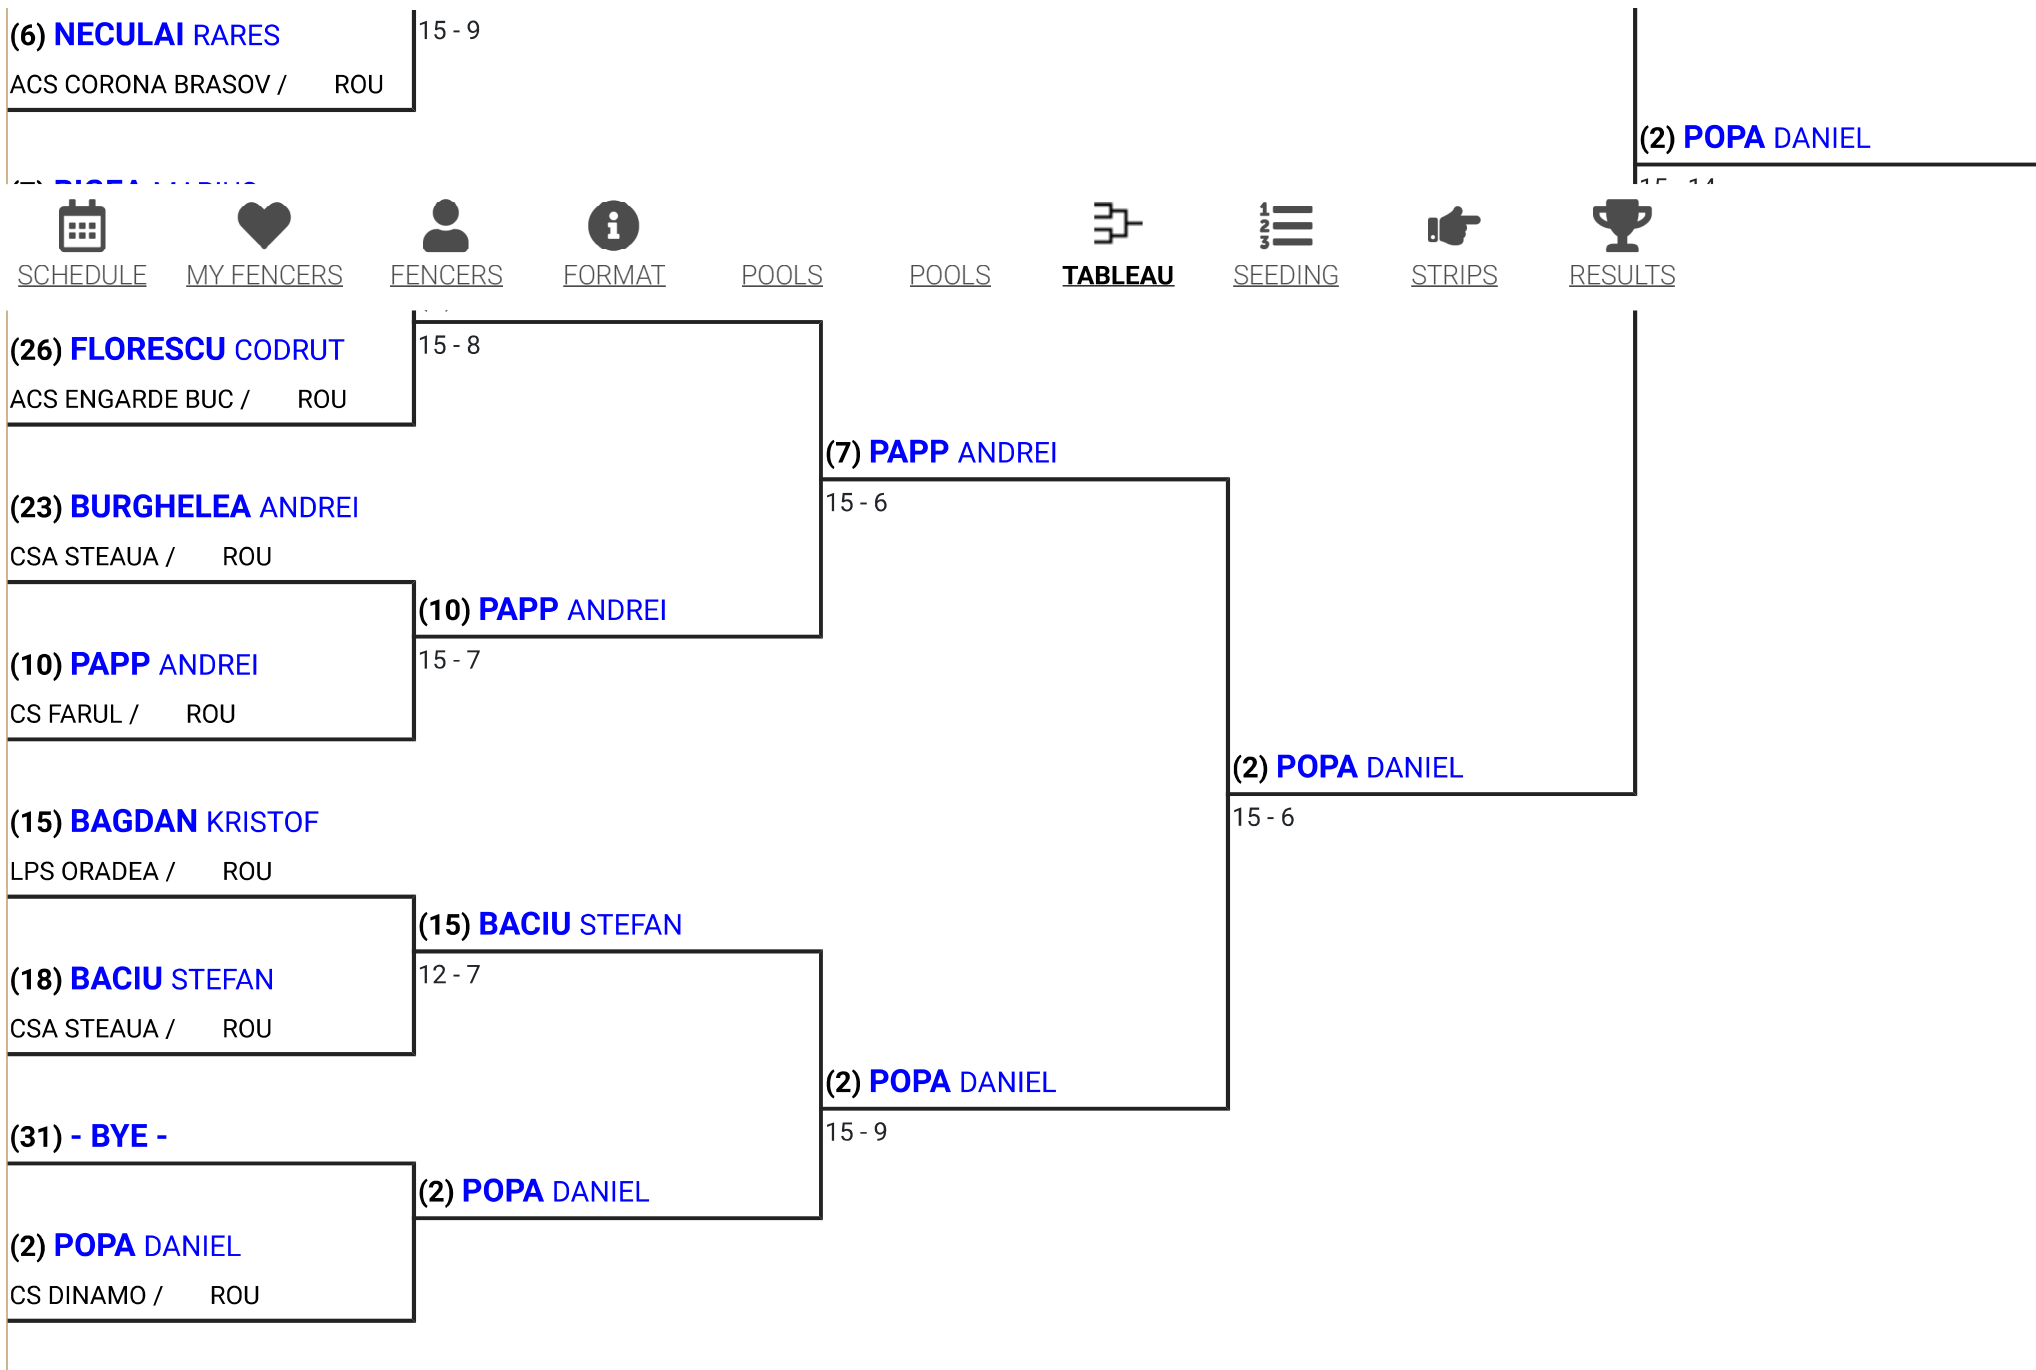

CSA STEAUA / ROU

(14) TUDOSIE RAZVAN 15 - 4 (14) PETRACHE GEORGE

LPS CRAIOVA / ROU

(11) SEBESAN CLAUD 15 - 12 (3) MIRICA FLORIN

LPS ORADEA / ROU

(22) MIHART ALEXANDRU 15 - 13 (11) MIHART ALEXANDRU

LPS CRAIOVA / ROU

(27) CREPSE VLAD 15 - 13 (6) MIHART ALEXANDRU

ACS CORONA BRASOV / ROU

(6) CREPSE VLAD

[SCHEDULE](#)

[MY FENCERS](#)

[FENCERS](#)

[FORMAT](#)

[POOLS](#)