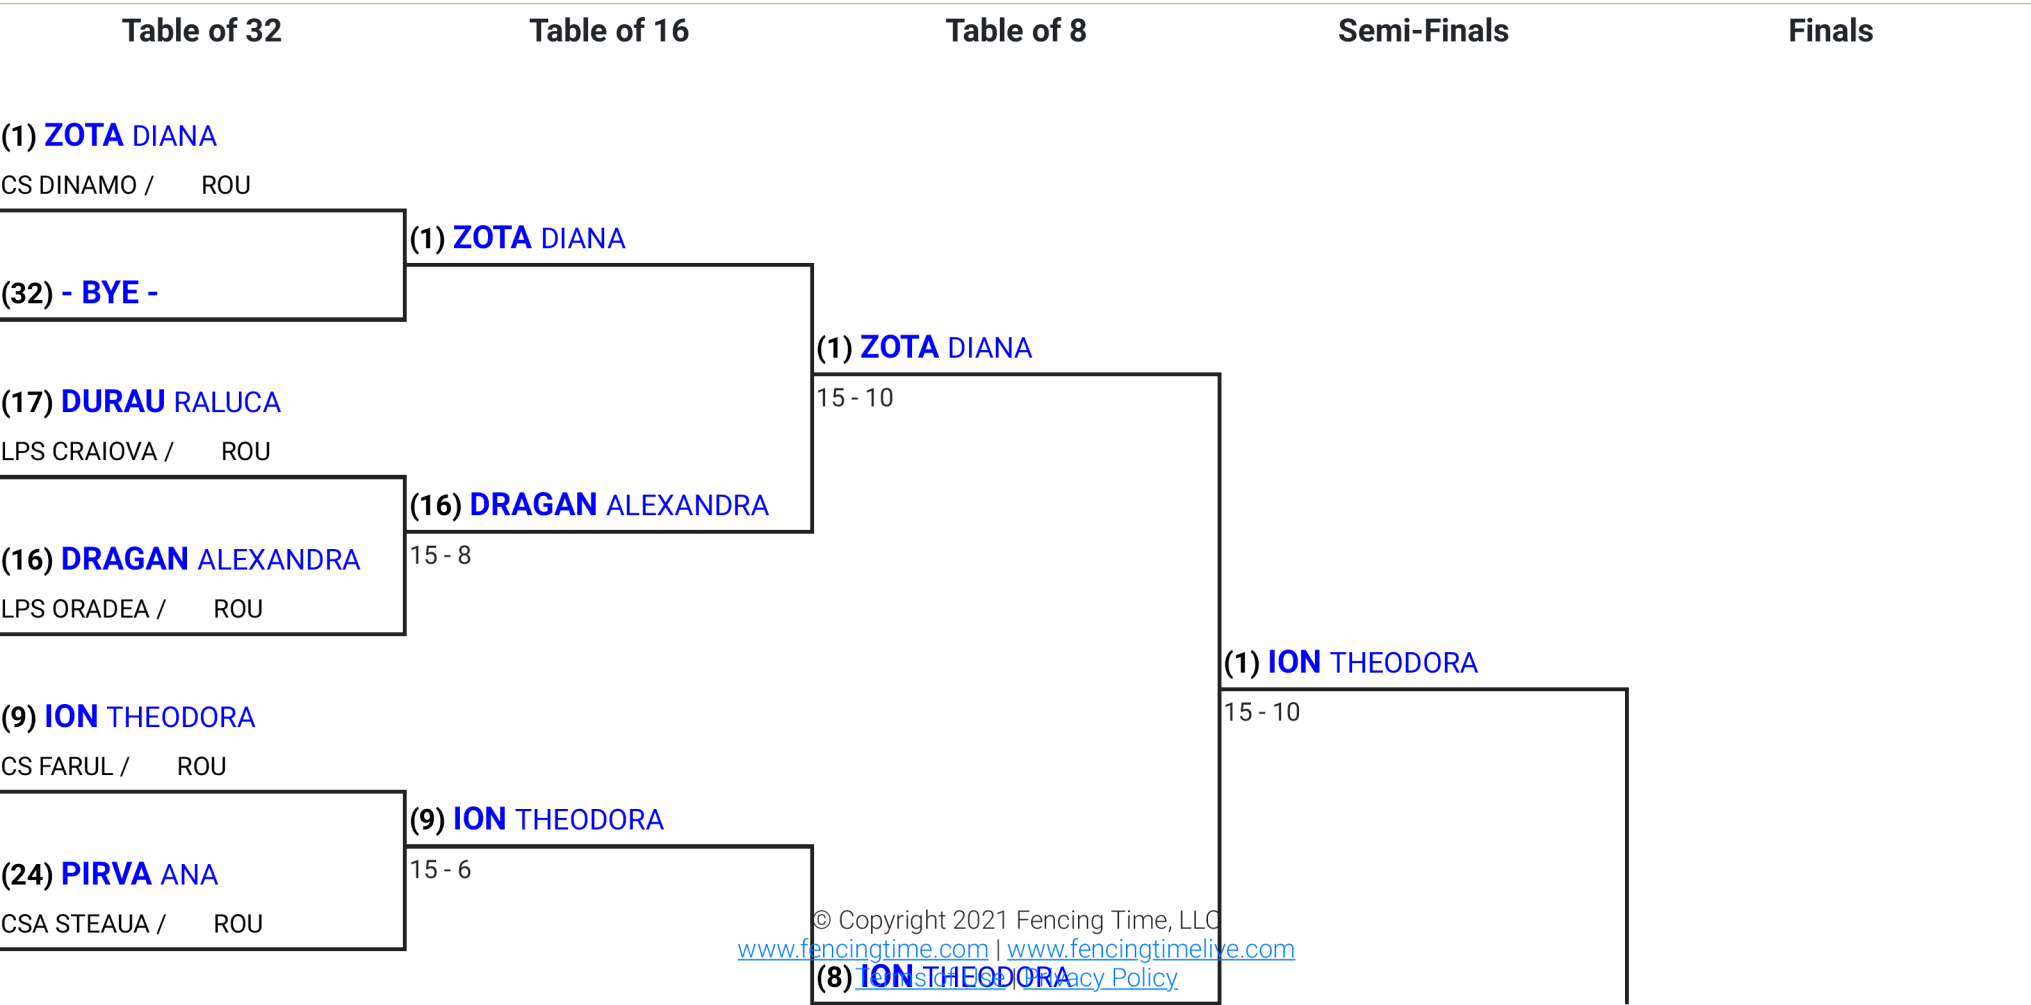

Pool Results

Search

CSV

Place	Name	V	M	V / M	TS	TR	Ind	Status	Club(s)	Country
1	ZOTA DIANA	6	6	1.00	30	17	+13	Advanced	CS DINAMO BUCURESTI	ROU
2	MOROIANU BIANCA	5	5	1.00	18	11	+7	Advanced	CSA STEAUA BUCURESTI	ROU
3T	GRUIA ILINCA	5	6	0.83	29	18	+11	Advanced	CS DINAMO BUCURESTI	ROU
3T	DRAGHICI IOANA	5	6	0.83	29	18	+11	Advanced	CS DINAMO BUCURESTI	ROU
5	AXINTE RENATA	5	6	0.83	23	15	+8	Advanced	CS DINAMO BUCURESTI	ROU
6	GHICA ANDRADA	5	6	0.83	28	21	+7	Advanced	CS DINAMO BUCURESTI	ROU
7	MELINTESCU ANA MARIA	5	6	0.83	27	23	+4	Advanced	CS DINAMO BUCURESTI	ROU
8	MUNTEAN ANDREEA	4	6	0.67	25	18	+7	Advanced	LPS BIHORUL ORADEA	ROU
9	IONESCU ILINCA	4	6	0.67	26	20	+6	Advanced	CSA STEAUA BUCURESTI	ROU
10	BLEANDA ANJA	4	6	0.67	27	22	+5	Advanced	CSS1 CONSTANTA	ROU
11	STAN MARIA	4	6	0.67	26	22	+4	Advanced	CSS1 CONSTANTA	ROU
12	TATARU GEORGIANA	4	6	0.67	24	21	+3	Advanced	CS UNEFS BUCURESTI	ROU
13	NICULAI ANDREEA	3	5	0.60	23	20	+3	Advanced	CSS1 CONSTANTA	ROU
14	STANESCU MELISSA	3	6	0.50	27	21	+6	Advanced	CS UNEFS BUCURESTI	ROU
15	LETZNER EVA	3	6	0.50	27	23	+4	Advanced	CS UNEFS BUCURESTI	ROU
16	SONT EMMA	3	6	0.50	24	22	+2	Advanced	CSA STEAUA BUCURESTI	ROU
17	ION THEODORA	3	6	0.50	22	21	+1	Advanced	CS FARUL CONSTANTA	ROU
18	PETRACHE EDA	3	6	0.50	22	22	0	Advanced	CSA STEAUA BUCURESTI	ROU
19	BUCSA Ioana	3	6	0.50	21	22	-1	Advanced	CSA STEAUA BUCURESTI	ROU
20	STANCIULESCU DARIA	3	6	0.50	22	25	-3	Advanced	CS DINAMO BUCURESTI	ROU
21	DRAGAN ALEXANDRA	2	5	0.40	14	14	0	Advanced	LPS BIHORUL ORADEA	ROU
22	VULCANESCU ANA	2	5	0.40	19	21	-2	Advanced	LPS PETRACHE TRISCU	ROU
23	DURAU RALUCA	2	5	0.40	16	19	-3	Advanced	LPS PETRACHE TRISCU	ROU
24	OLTEANU DARIA	2	6	0.33	24	24	0	Advanced	CSS1 CONSTANTA	ROU
25	BULBOREA ROXANA	2	6	0.33	21	24	-3	Advanced	LPS PETRACHE TRISCU	ROU
26	CURTALI AZRA	2	6	0.33	20	26	-6	Advanced	CS UNEFS BUCURESTI	ROU
27	NURCIU ELENA	1	5	0.20	16	21	-5	Advanced	CS FARUL CONSTANTA	ROU
28	CRACIUN MARIA	1	6	0.17	21	28	-7	Advanced	CS SATU MARE	ROU
29	BEDREAG NOEMI	1	6	0.17	20	27	-7	Eliminated	CS UNEFS BUCURESTI	ROU
30	PIRVA ANA	1	6	0.17	19	28	-9	Eliminated	CSA STEAUA BUCURESTI	ROU
31	PREDOI BIANCA	1	6	0.17	17	28	-11	Eliminated	LPS PETRACHE TRISCU	ROU
32	FRUSINOIU Alexia	1	6	0.17	17	29	-12	Eliminated	CSS QUARTO BUC	ROU
33	ISMAILEANU MARA	1	6	0.17	13	27	-14	Eliminated	CS FARUL CONSTANTA	ROU
34	ȘUTA Ana Maria	0	6	0.00	11	30	-19	Eliminated	CSS QUARTO BUC	ROU

- SCHEDULE
- MY FENCERS
- FENCERS
- FORMAT
- POOLS
- POOLS
- **TABLEAU**
- SEEDING
- STRIPS
- RESULTS

←
PRIMARY TABLEAU ▾
→

© Copyright 2021 Fencing Time, LLC
www.fencingtime.com | www.fencingtimelive.com
[Privacy Policy](#)