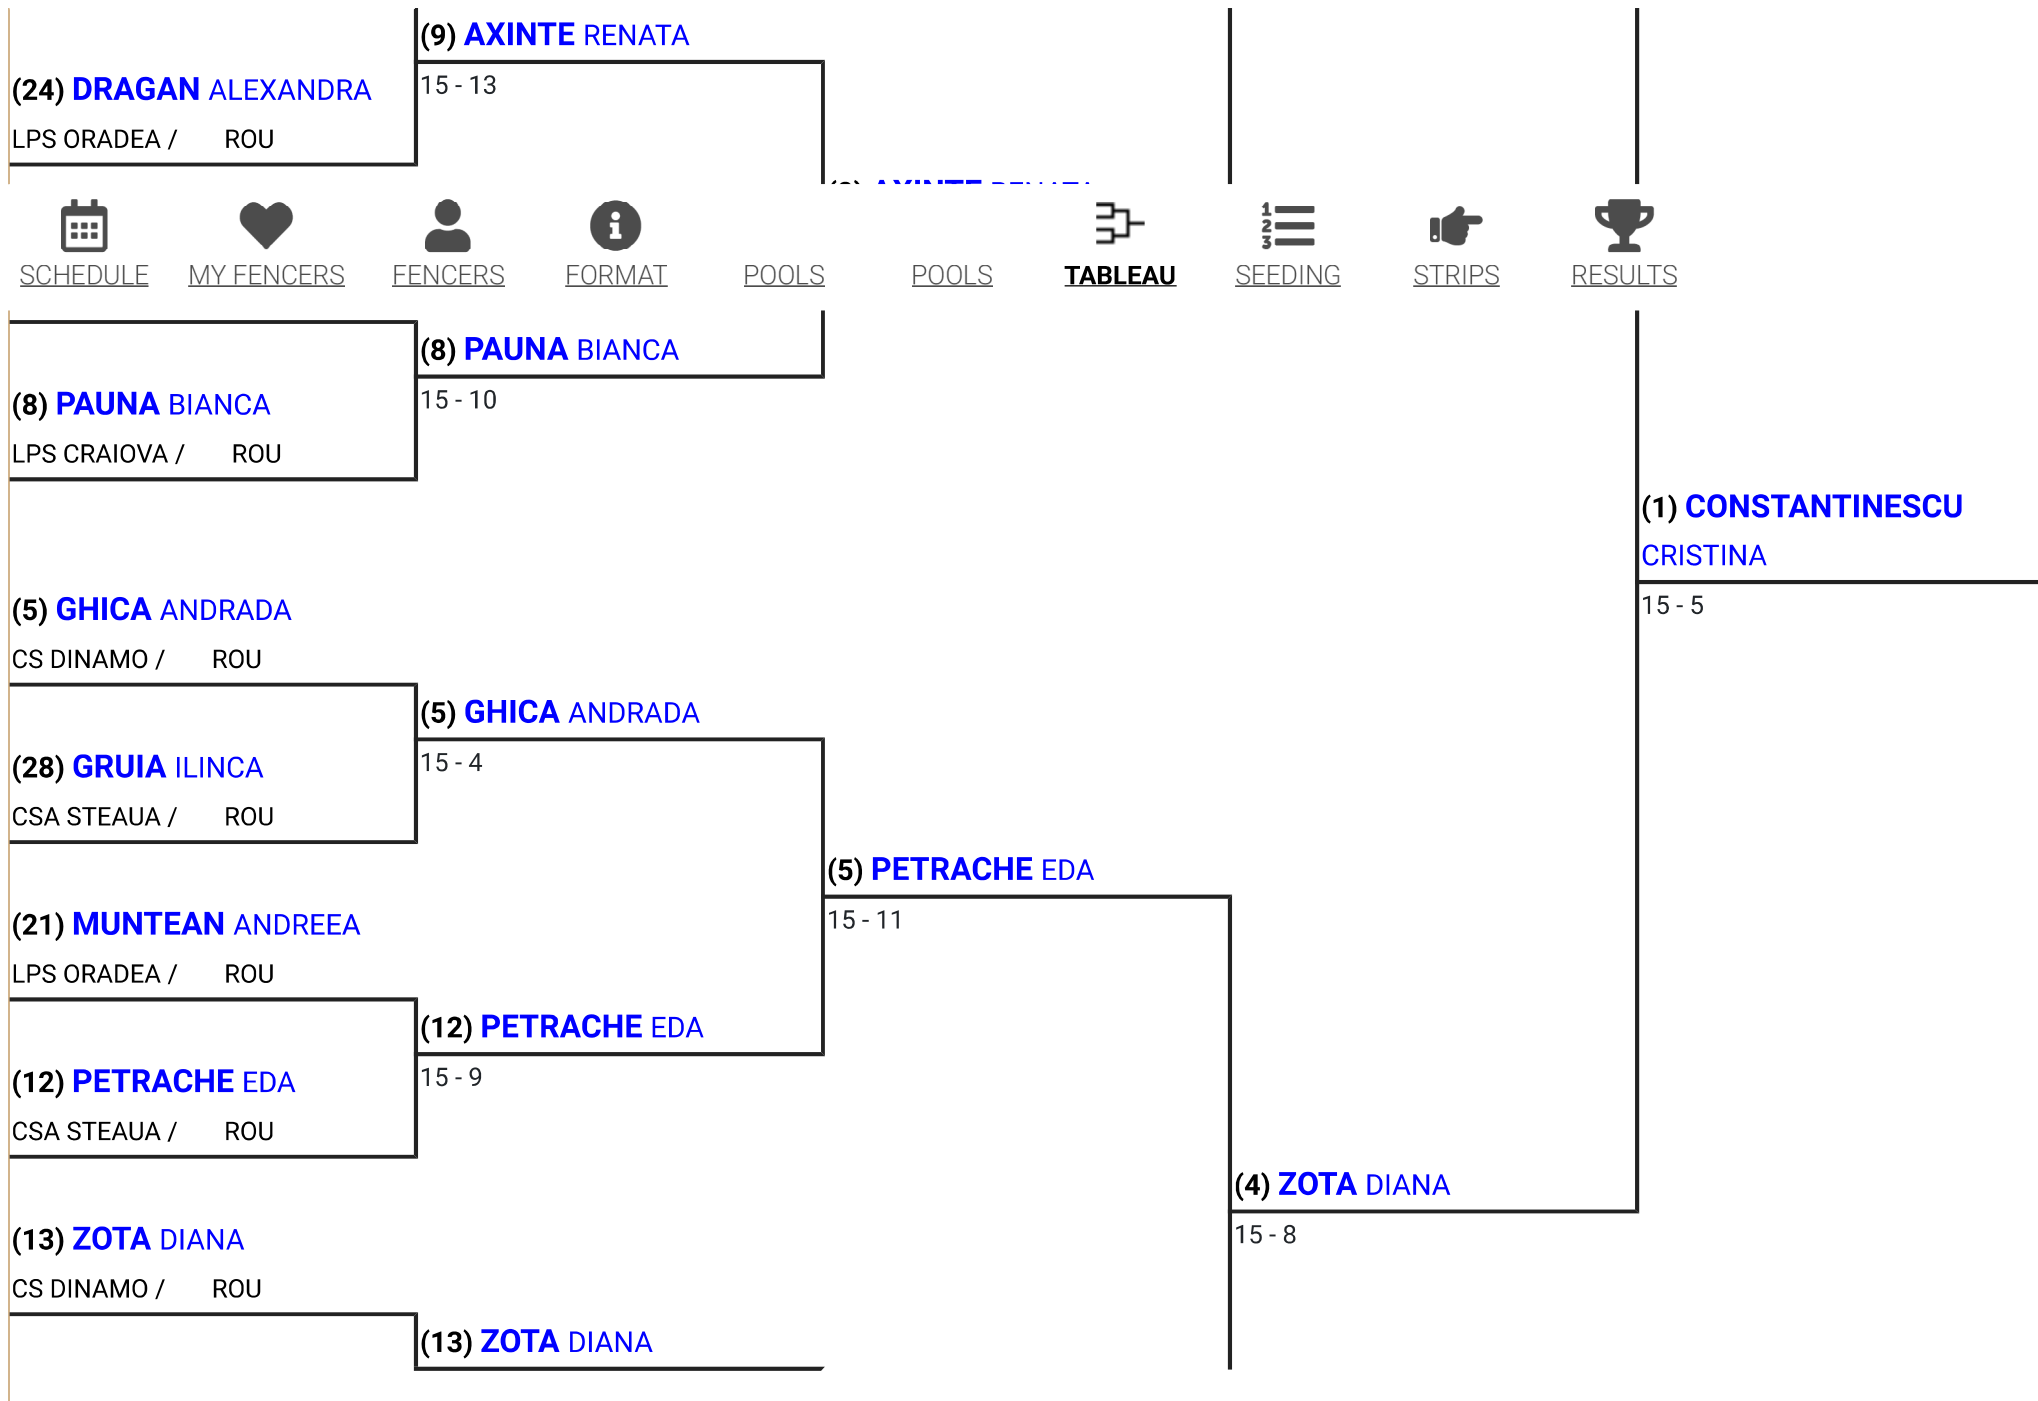

POOL #5

DETAILS

		1	2	3	4	5	6	V	V / M	TS	TR	Ind
BARBU TEODORA LPS CRAIOVA / ROU	1		D4	V4	V5	D3	V5	3	0.60	21	20	+1
BULBOREA ROXANA LPS CRAIOVA / ROU	2	V5		D1	D2	D3	D4	1	0.20	15	24	-9
PAUNA BIANCA LPS CRAIOVA / ROU	3	D3	V5		V3	D3	V5	3	0.60	19	16	+3
GRUIA ILINCA CSA STEAUA / ROU	4	D4	V5	D2		D3	V5	2	0.40	19	19	0
GHICA ANDRADA CS DINAMO / ROU	5	V5	V5	V5	V5		D4	4	0.80	24	17	+7
OPREA LARISA CSS CONTRAATAC / ROU	6	D3	V5	D4	D4	V5		2	0.40	21	23	-2

POOL #6

DETAILS

		1	2	3	4	5	6	V	V / M	TS	TR	Ind
RADOI ELIKA LPS CRAIOVA / ROU	1		V5	D2	D1	D2	D3	1	0.20	13	24	-11
TOMA LAVINIA CS SATU MARE / ROU	2	D4		V5	V5	D4	D1	2	0.40	19	22	-3
BLEANDA ANJA CSS1 CONSTANTA / ROU	3	V5	D3		V5	V5	D3	3	0.60	21	20	+1
MELINTESCU ANA MARIA CS DINAMO / ROU	4	V5	D4	D4		V5	D2	2	0.40	20	16	+4
MUNTEAN ANDREEA LPS ORADEA / ROU	5	V5	V5	D4	D2		V5	3	0.60	21	20	+1
ION THEODORA CS FARUL / ROU	6	V5	V5	V5	V3	D4		4	0.80	22	14	+8

-  SCHEDULE
-  MY FENCERS
-  FENCERS
-  FORMAT
-  POOLS
-  POOLS
-  **TABLEAU**
-  SEEDING
-  STRIPS
-  RESULTS

←
PRIMARY TABLEAU ▾
→

© Copyright 2021 Fencing Time, LLC
www.fencingtime.com | www.fencingtimelive.com
[Terms of Use](#) | [Privacy Policy](#)