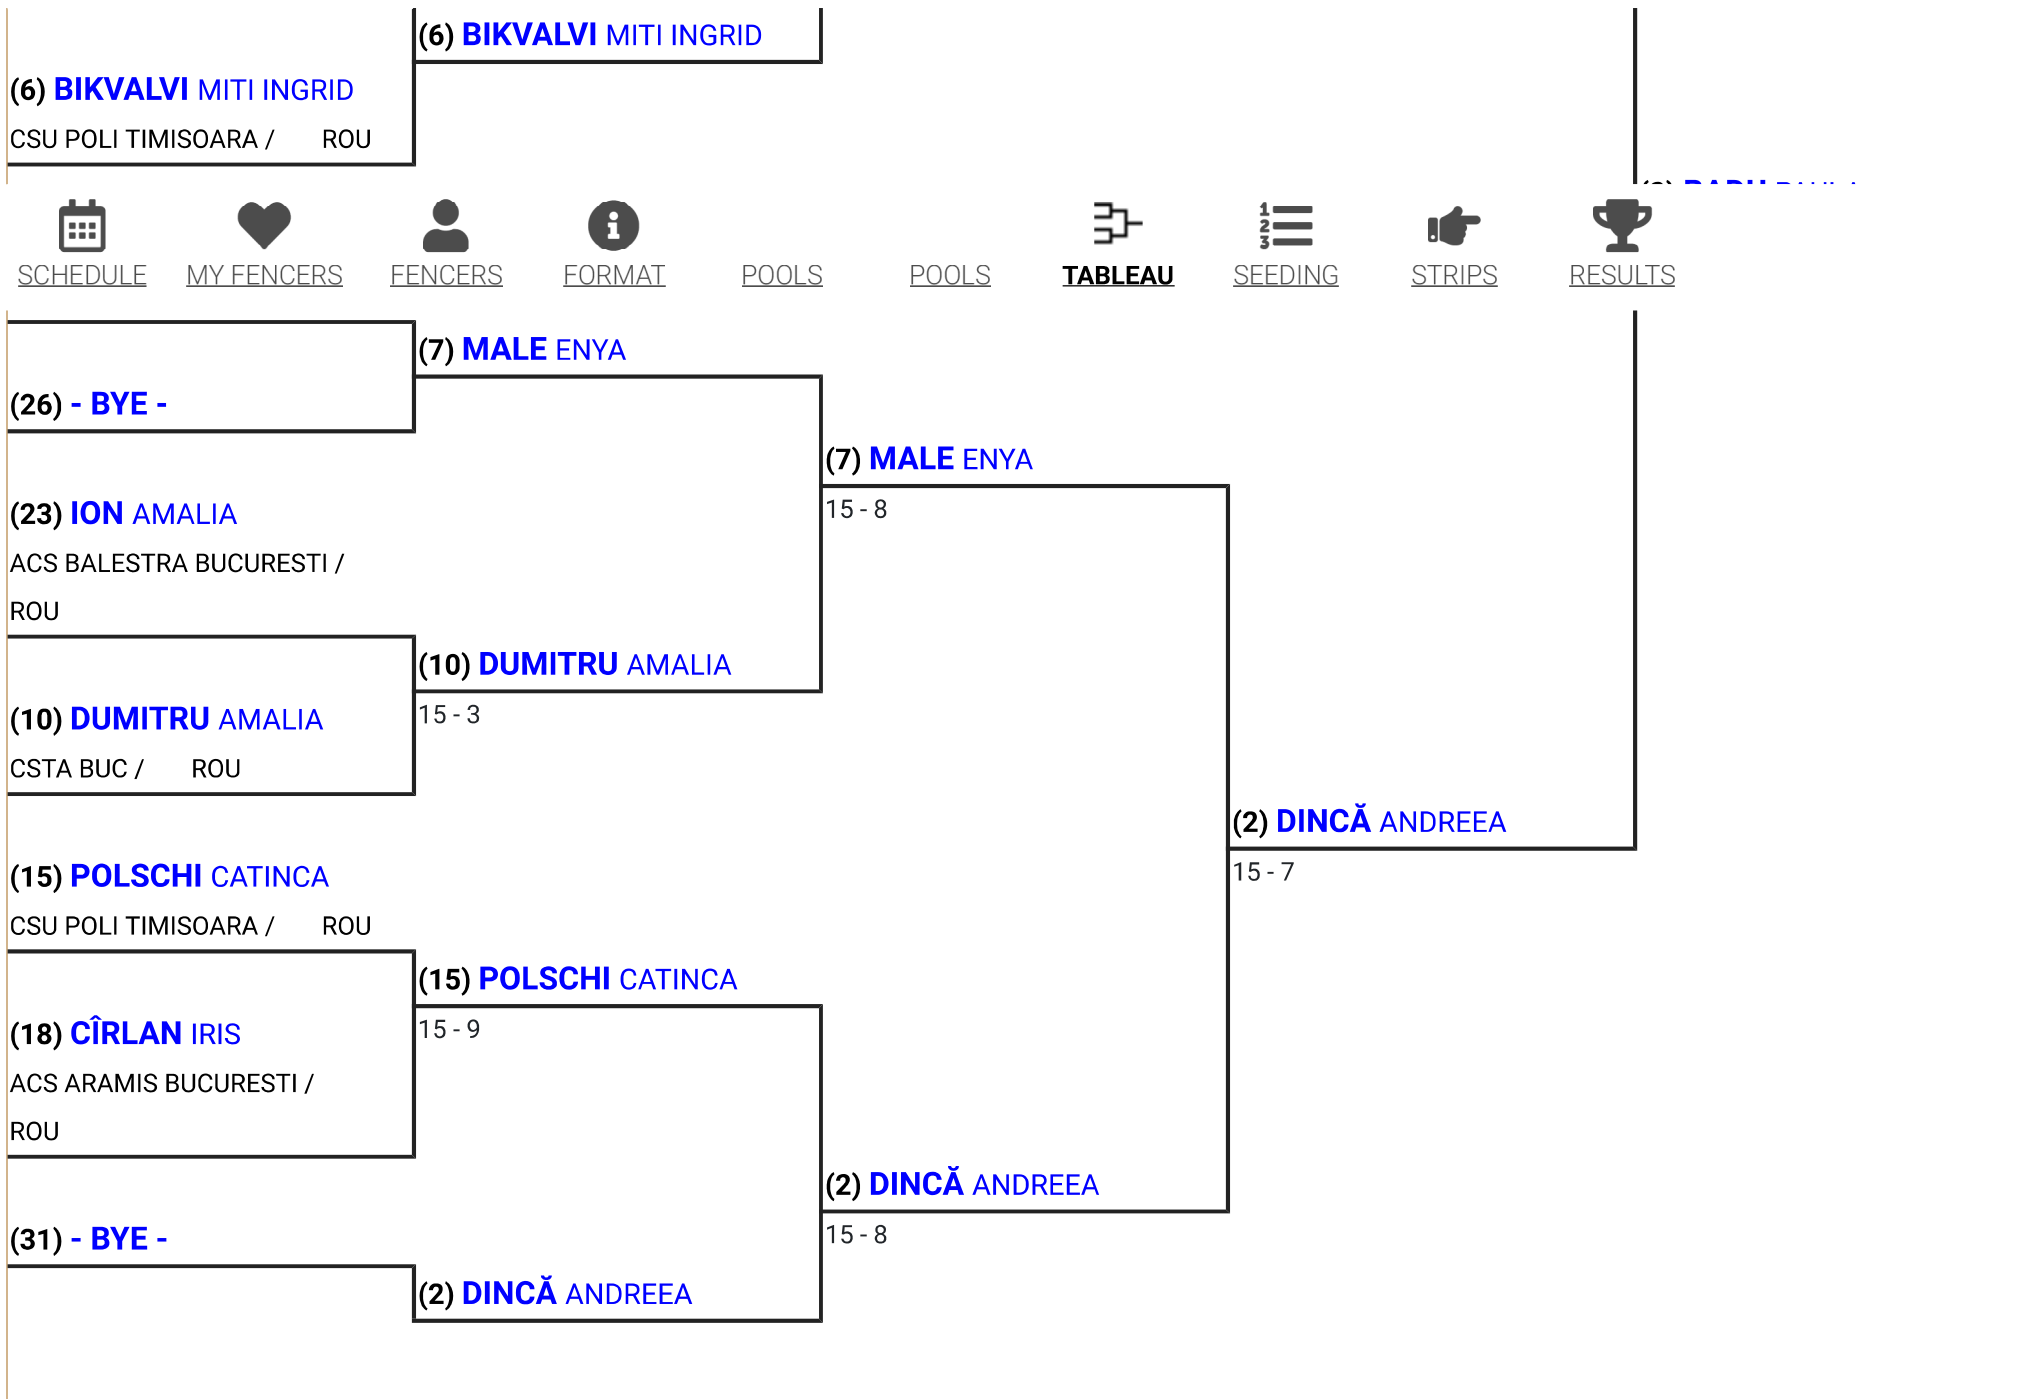

**(14) CISMAS DARRA**

15 - 5

CSM CORONA BRASOV / ROU

**(3) RADU PAULA**

**(11) NEAGU CULEA MARA**

CSA STEAUA / ROU

15 - 10

**(11) NEAGU CULEA MARA**

**(22) DRAVECZKY REBEKA**

15 - 0

CS SATU MARE / ROU

**(6) BIKVALVI MITI INGRID**

15 - 10

**(27) - BYE -**

(2) **DINCĂ** ANDREEA

CSA STEAUA / ROU