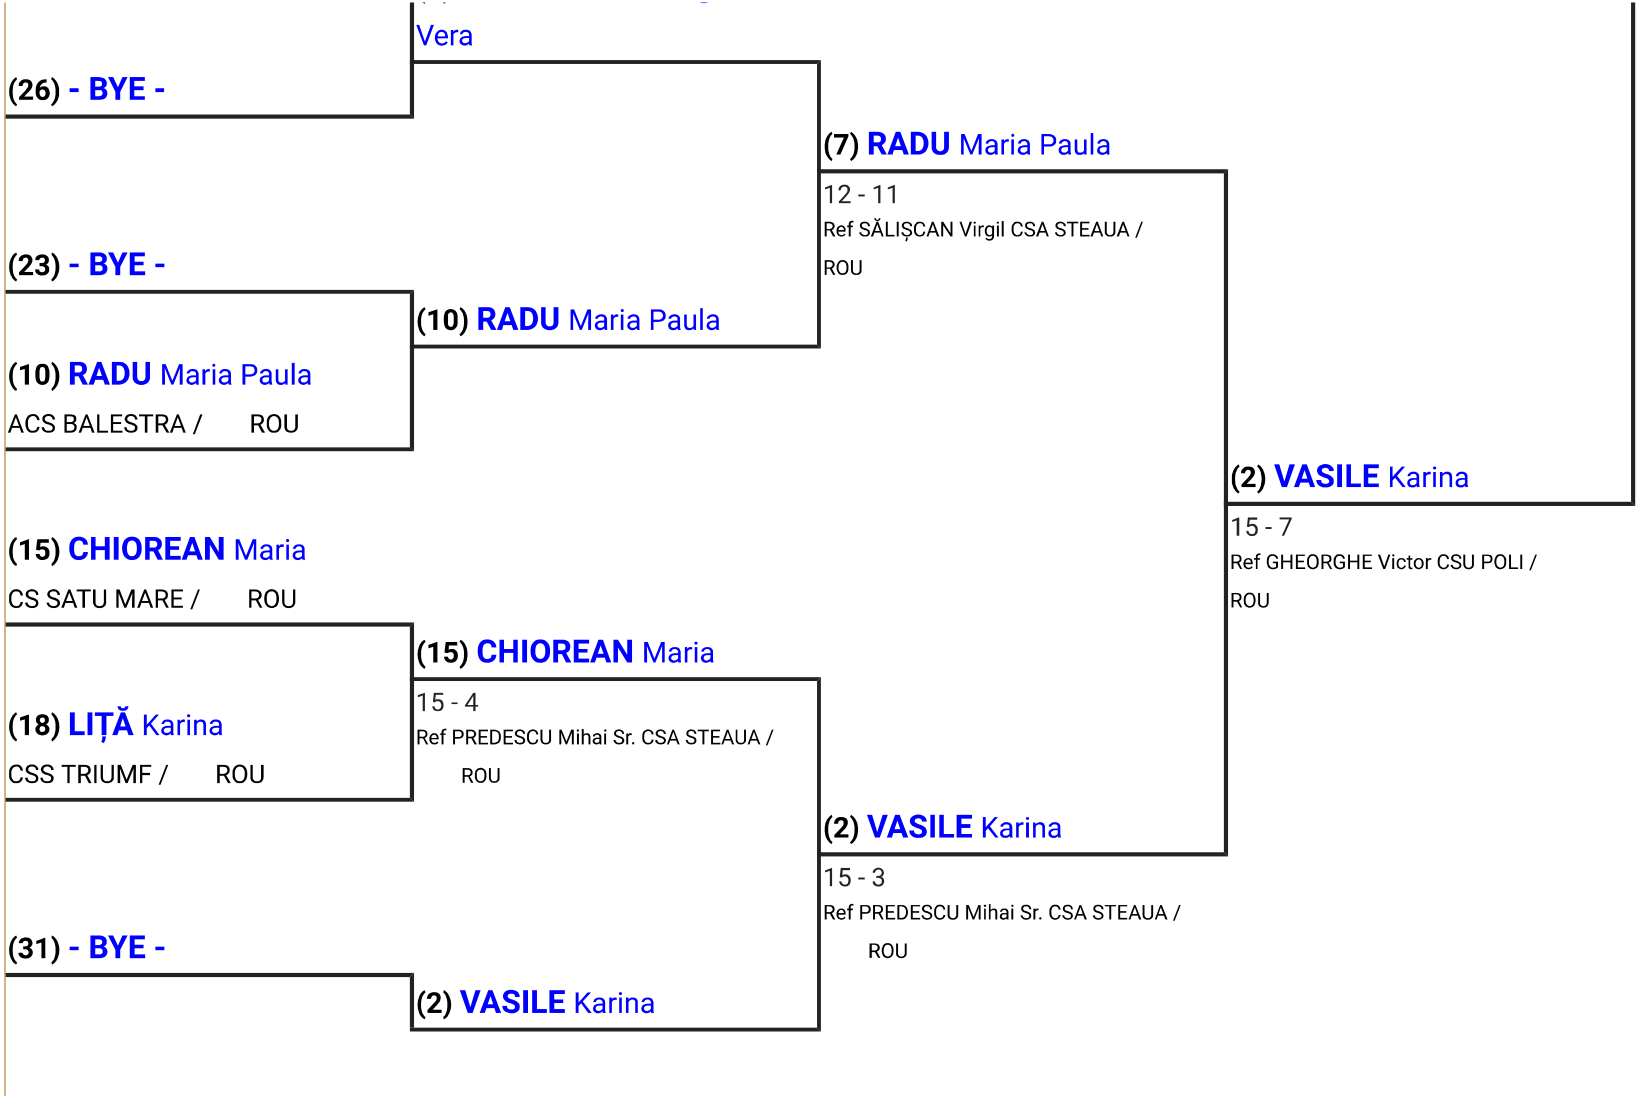

15 - 4
Ref ŞUTA Dan CS SATU MARE / ROU

(6) TEODORESCU Maria

(3) DINCĂ Andreea

15 - 7
Ref DINȚICĂ Mihai CSS TRIUMF /
ROU

(6) TEODORESCU Maria
CSTA / ROU

(2) VASILE Karina
15 - 10

-  SCHEDULE
-  MY FENCERS
-  FENCERS
-  FORMAT
-  POOLS
-  POOLS
-  **TABLEAU**
-  SEEDING
-  STRIPS
-  RESULTS

(2) **VASILE** Karina

CSA STEAUA / ROU

[SCHEDULE](#)

[MY FENCERS](#)

[FENCERS](#)

[FORMAT](#)

[POOLS](#)

[POOLS](#)