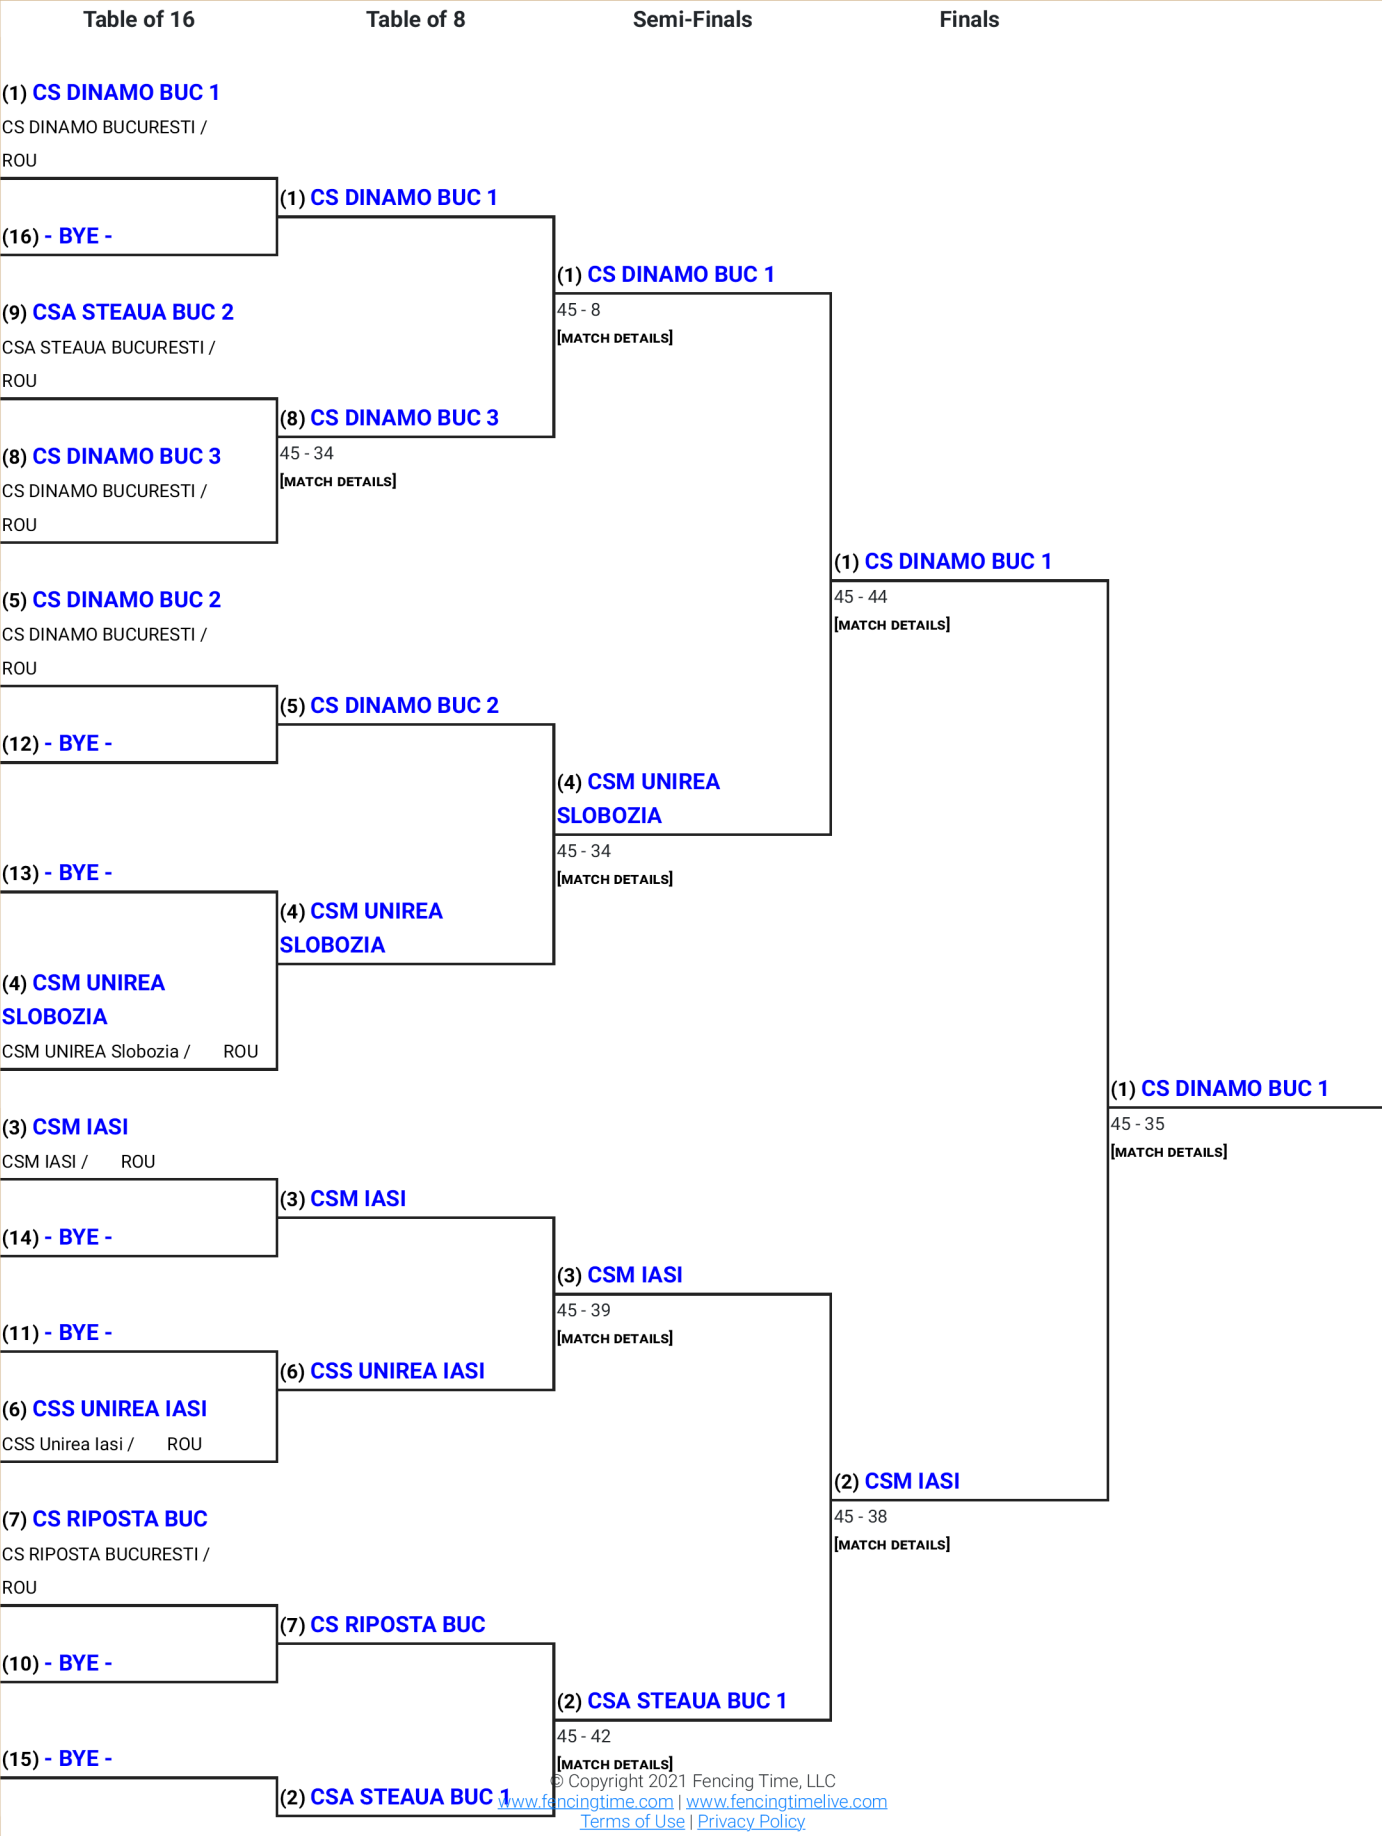

Final Results

Search

CSV

Place	Team Name	Club(s)	Country
1	CS DINAMO BUC 1 AILINCA Rares GHEORGHE Sergiu PADURE Andrei PASTIN Andrei	CS DINAMO BUCURESTI	ROU
2	CSM IASI AGAVRILLOAIE Cosmin CIDU Matei TIPISCA Razvan ZMAU Alexandru	CSM IASI	ROU
3	CSM UNIREA SLOBOZIA CIUMAC Alexei DRAGOMIR Eduard DRAGOMIR George STANESCU Razvan	CSM UNIREA Slobozia	ROU
4	CSA STEAUA BUC 1 ANICULOESEI Matei COJOCARU Mario DUTU Ionut ENACHE Mihnea	CSA STEAUA BUCURESTI	ROU
5	CS DINAMO BUC 2 DICU Rares PRALA Catalin SOVAR Marco	CS DINAMO BUCURESTI	ROU
6	CSS UNIREA IASI CIDU Iustin GROSU Cristian MIHNEA Andrei STAN Cosmin	CSS Unirea Iasi	ROU
7	CS DINAMO BUC 3 BOTEA Razvan COCIS Tudor RADU Luca	CS DINAMO BUCURESTI	ROU
8	CS RIPOSTA BUC ANTONESCU Dominic DINCA Elton NITU Radu (Champ) STOCHIRLEA Marius	CS RIPOSTA BUCURESTI	ROU
9	CSA STEAUA BUC 2 IACOB Paul ISMANA Teodor MACOVEI Razvan MIHAI Mircea Ioan	CSA STEAUA BUCURESTI	ROU

-  SCHEDULE
-  MY FENCERS
-  TEAMS
-  FENCERS
-  FORMAT
-  TABLEAU
-  SEEDING
-  STRIPS
-  RESULTS

← PRIMARY TABLEAU →

(2) CSA STEAUA BUC 1

CSA STEAUA BUCURESTI /

ROU