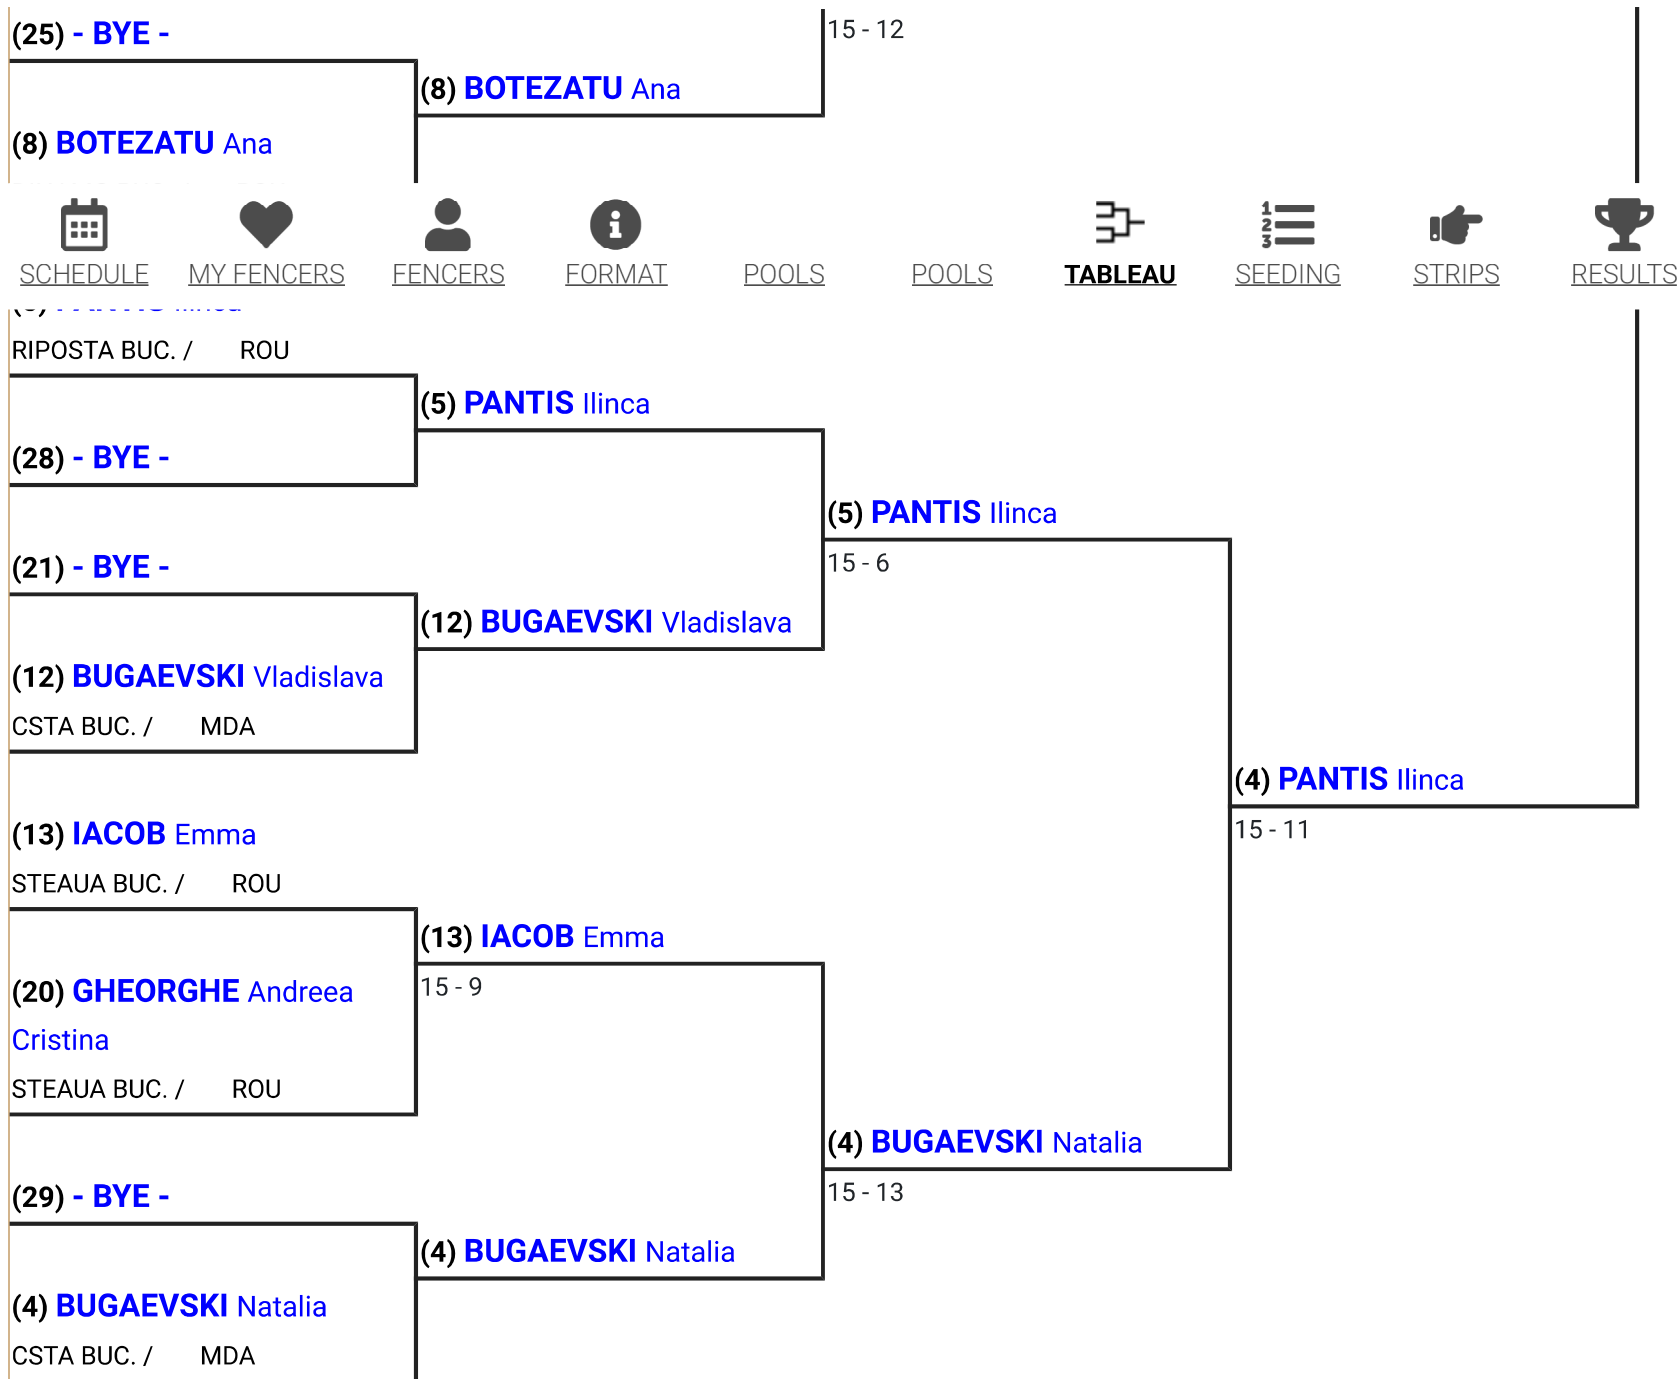

POOL #3 DETAILS

	1	2	3	4	5	6	V	V / M	TS	TR	Ind
LUTEA Tania STEAUA BUC. / ROU	1	D4	V5	D2	D1	D4	1	0.20	16	21	-5
SERBAN Denisa STEAUA BUC. / ROU	2	V5	D3	D1	D3	V5	2	0.40	17	23	-6
GHEORGHE Andreea Cristina STEAUA BUC. / ROU	3	D1	V5	D2	D2	D1	1	0.20	11	23	-12
MATEI Maria DINAMO BUC. / ROU	4	V5	V5	V5	V5	V5	5	1.00	25	11	+14
CRETU Diana CSM IASI / ROU	5	V5	V5	D3	V5	V5	4	0.80	23	15	+8
CHIRCA Delia CSTA BUC. / ROU	6	V5	D4	V5	D3	D4	2	0.40	21	20	+1

POOL #4 DETAILS

	1	2	3	4	5	6	V	V / M	TS	TR	Ind
© Copyright 2021 Fencing Time, LLC www.fencingtime.com Terms of Use Privacy Policy											

		1	2	3	4	5	6		V	V / M	TS	TR	Ind
REHER Monica CSTA BUC. / ROU	1		D3	V5	V5	D2	D1		2	0.40	16	20	-4
BUGAEVSKI Natalia CSTA BUC. / MDA	2	V5		V5	V5	V5	D4		4	0.80	24	11	+13
CIOBANU Roberta DINAMO BUC. / ROU	3	D2	D0		V5	D3	D4		1	0.20	14	23	-9
DANCIU Vanessa DINAMO BUC. / ROU	4	D3	D1	D3		D1	D0		0	0.00	8	25	-17
LUPU Andreea CSM IASI / ROU	5	V5	D2	V5	V5		D4		3	0.60	21	16	+5
PANTIS Ilinca RIPOSTA BUC. / ROU	6	V5	V5	V5	V5	V5			5	1.00	25	13	+12

- 
SCHEDULE
- 
MY FENCERS
- 
FENCERS
- 
FORMAT
- 
POOLS
- 
POOLS
- 
TABLEAU
- 
SEEDING
- 
STRIPS
- 
RESULTS

←
PRIMARY TABLEAU ▾
→

(3) MARTIS Sabina

STEAUA BUC. / ROU

SCHEDULE

MY FENCERS

FENCERS

FORMAT

POOLS

POOLS

**TABLEAU**

SEEDING

STRIPS

RESULTS

(19) STEFANESCU Alyssa

RIPOSTA BUC. / ROU