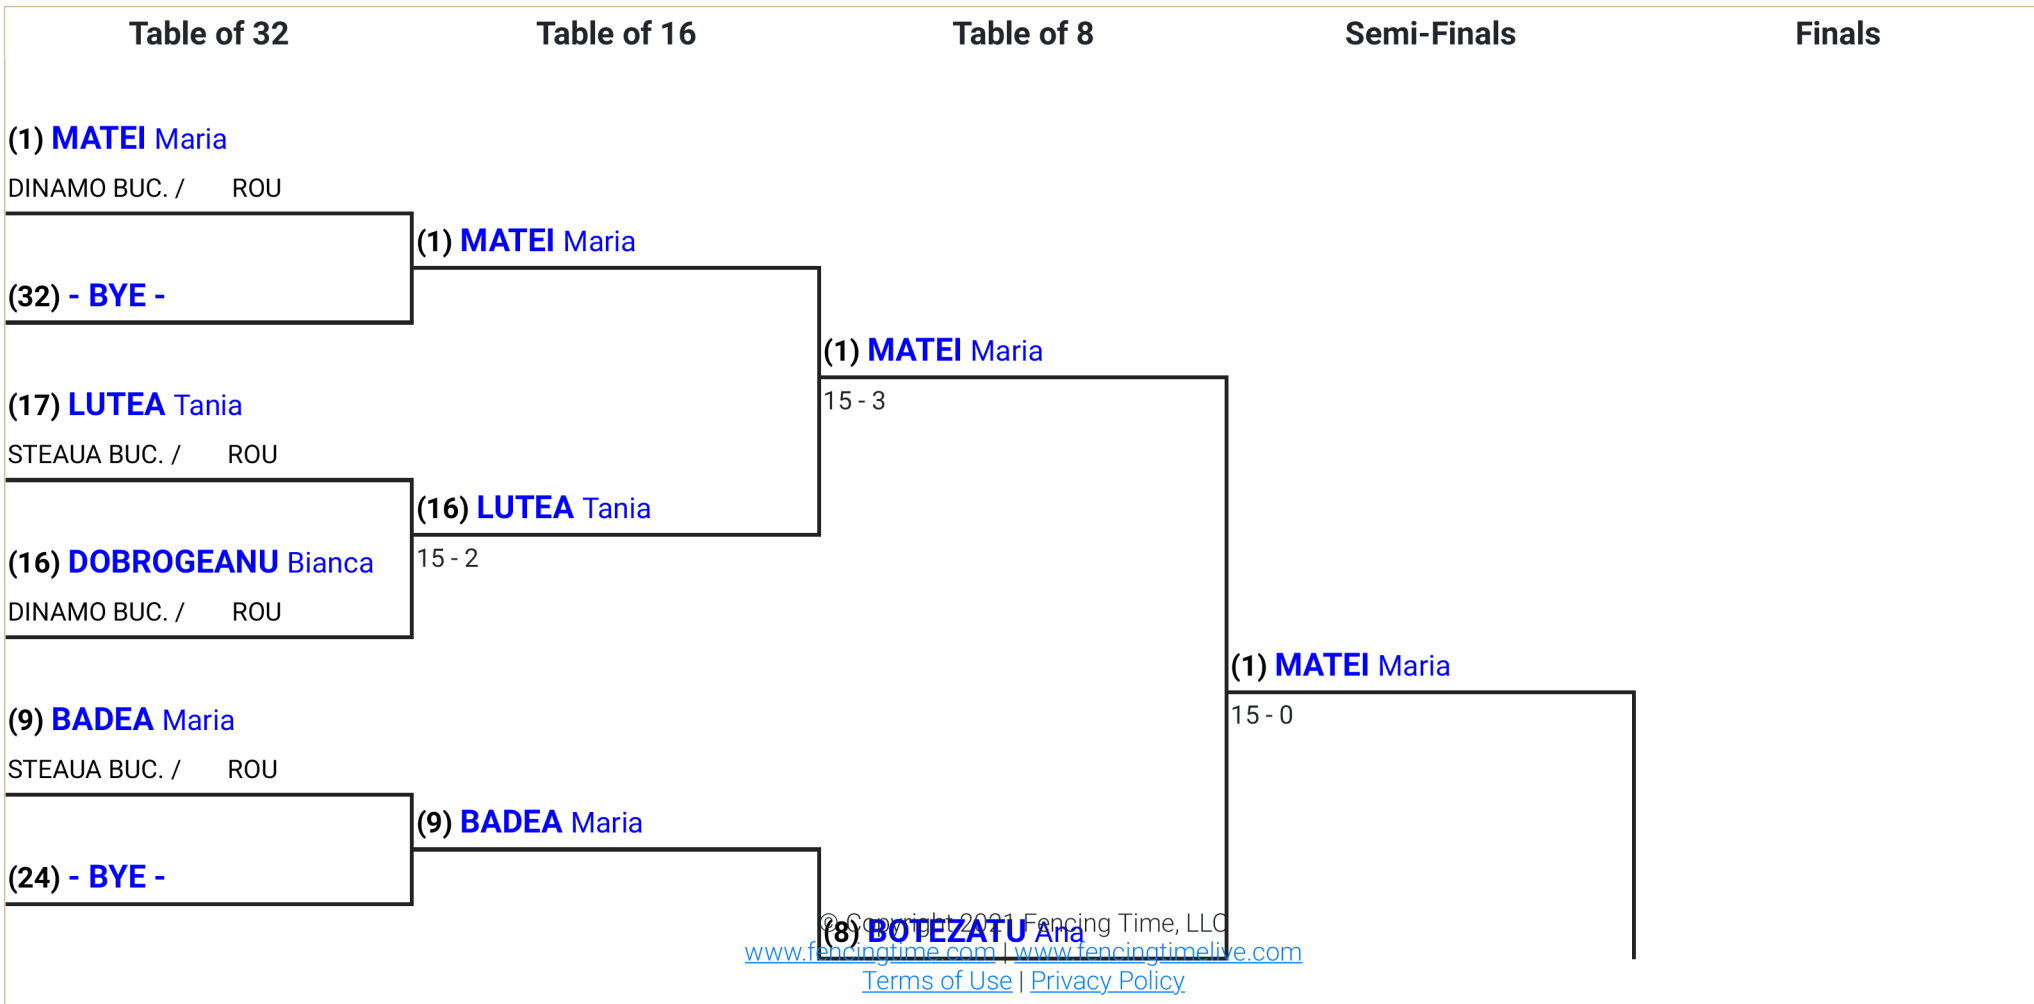

1	2	3	4	5	6		V	V / M	TS	TR	Ind
REHER Monica CSTA BUC. / ROU	1		D3	V5	V5	D2	D1		2	0.40	16	20	-4
BUGAEVSKI Natalia CSTA BUC. / MDA	2	V5		V5	V5	V5	D4		4	0.80	24	11	+13
CIOBANU Roberta DINAMO BUC. / ROU	3	D2	D0		V5	D3	D4		1	0.20	14	23	-9
DANCIU Vanessa DINAMO BUC. / ROU	4	D3	D1	D3		D1	D0		0	0.00	8	25	-17
LUPU Andreea CSM IASI / ROU	5	V5	D2	V5	V5		D4		3	0.60	21	16	+5
PANTIS Ilinca RIPOSTA BUC. / ROU	6	V5	V5	V5	V5	V5			5	1.00	25	13	+12

- SCHEDULE
- MY FENCERS
- FENCERS
- FORMAT
- POOLS
- POOLS
- **TABLEAU**
- SEEDING
- STRIPS
- RESULTS

←
PRIMARY TABLEAU ▾
→