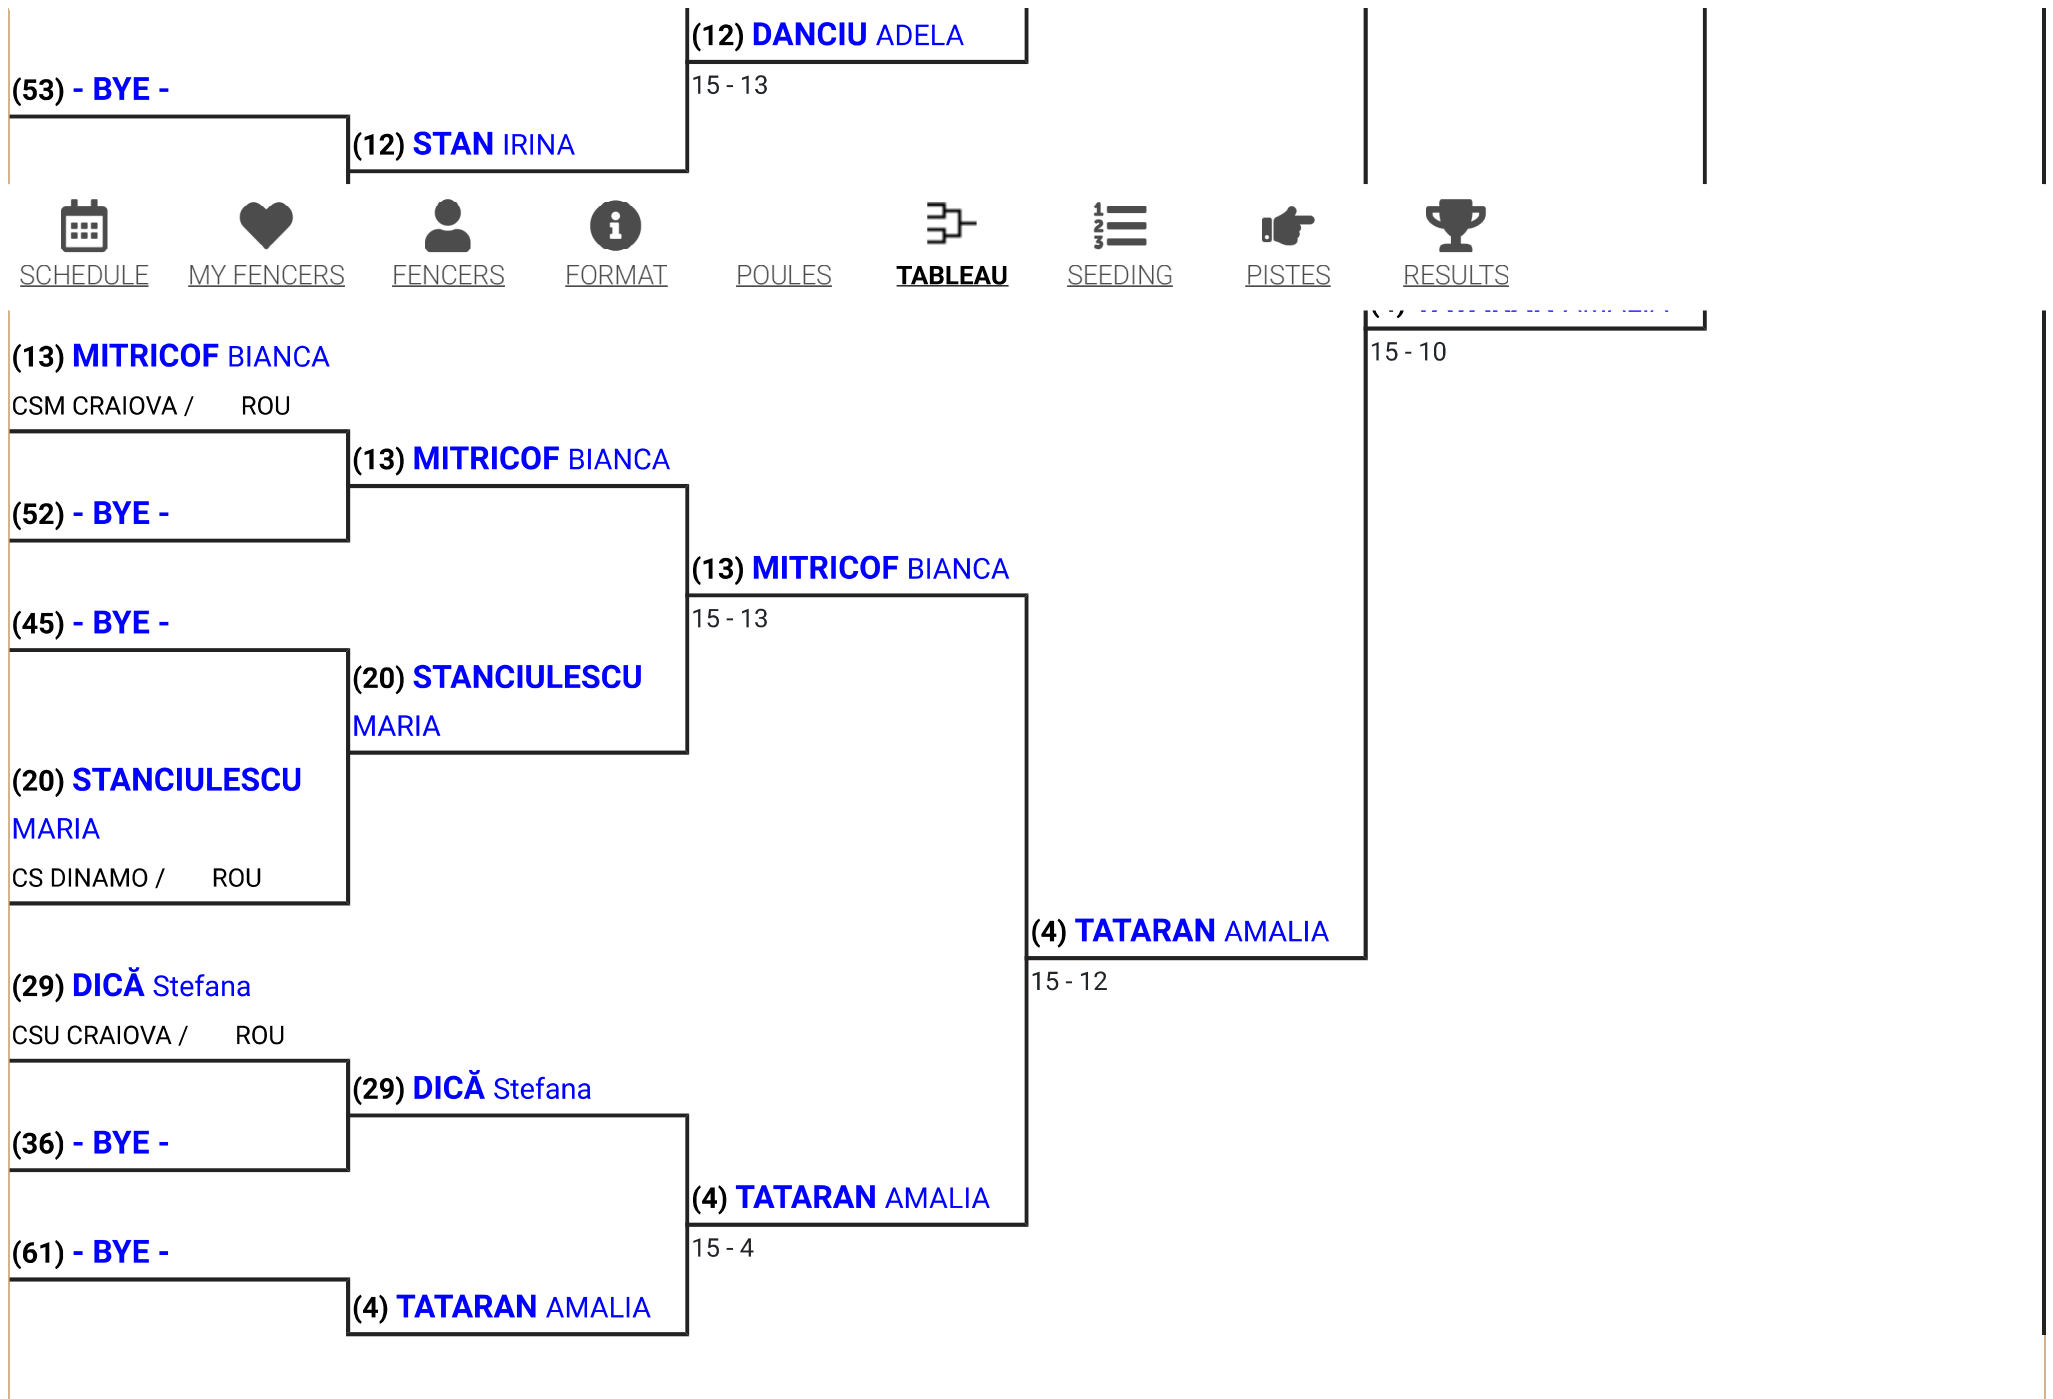

TABLEAU

SEEDING

PISTES

RESULTS

(57) - BYE -**(8) VEREȘ GRETA**

15 - 6

(8) VEREȘ GRETA**(8) VEREȘ GRETA**

CSA STEAUA / ROU

(1) VEREȘ GRETA**(5) MOROIANU BIANCA**

CSA STEAUA / ROU

15 - 10

(5) MOROIANU BIANCA**(60) - BYE -****(5) MOROIANU BIANCA****(37) - BYE -**

15 - 10

(28) GRUIA ILINCA**(28) GRUIA ILINCA**

CS DINAMO / ROU

(5) MOROIANU BIANCA**(21) DANCIU ADELA**

CSU CRAIOVA / ROU

14 - 13

(21) DANCIU ADELA**(44) - BYE -**

(4) TATARAN AMALIA

CS DINAMO / ROU

(3) BENEANCA

SCHEDULE

MY FENCERS