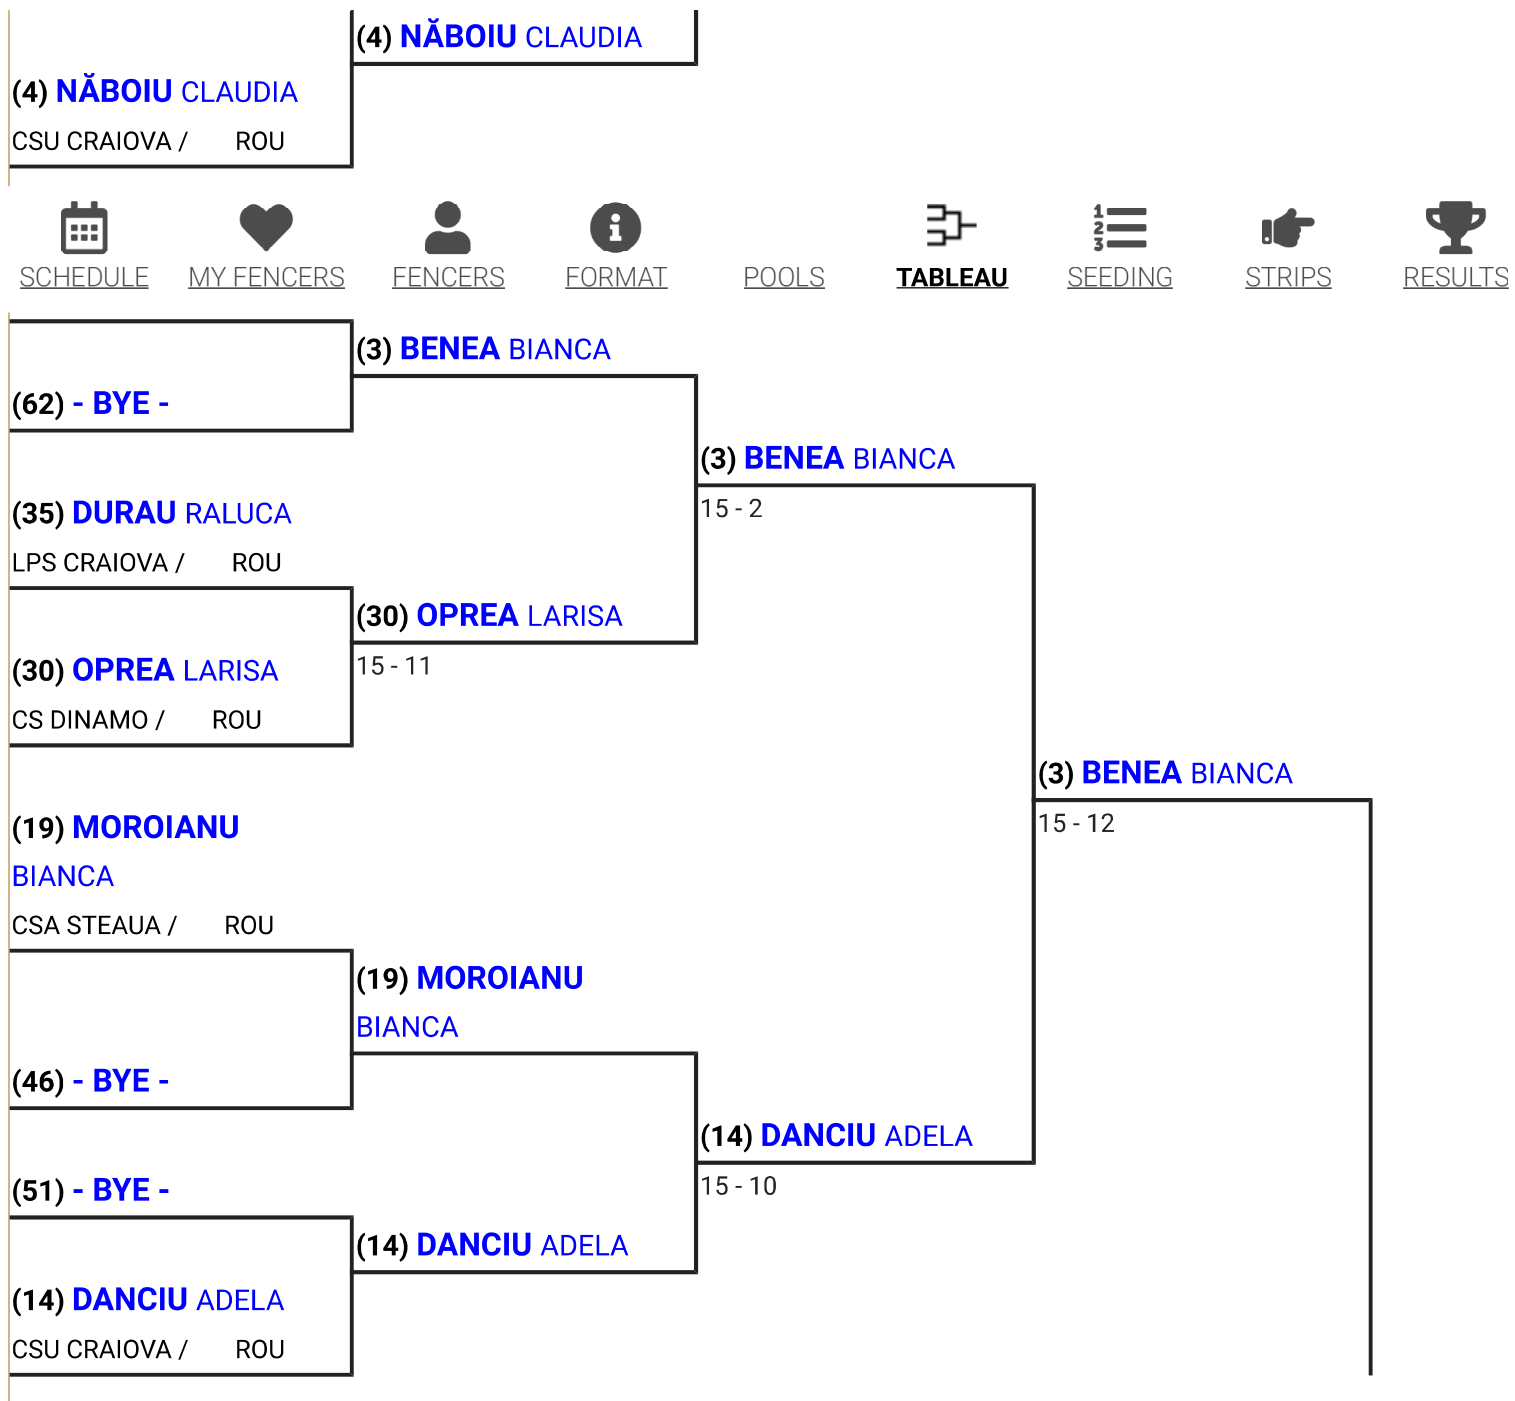

ALEXANDRA

CS DINAMO / ROU

(1) TATARAN AMALIA**(1) TATARAN AMALIA**

15 - 5

(32) BULBOREA

ROXANA

15 - 14

(1) TATARAN AMALIA

TABLEAU

SEEDING

STRIPS

RESULTS

CSU CRAIOVA / ROU

(52) - BYE -**(13) ECOBICI SABINA****(45) - BYE -****(13) ECOBICI SABINA**

15 - 13

(20) STANESCU**(20) STANESCU**

(29) MELINTESCU ANA

MARIA

15 - 7

(61) - BYE -

15 - 10

(4) NĂBOIU CLAUDIA

15 - 6

(4) NĂBOIU CLAUDIA

(58) - BYE -**(39) - BYE -**

SCHEDULE

MY FENCERS

FENCERS

FORMAT

POOLS

**TABLEAU**

SEEDING