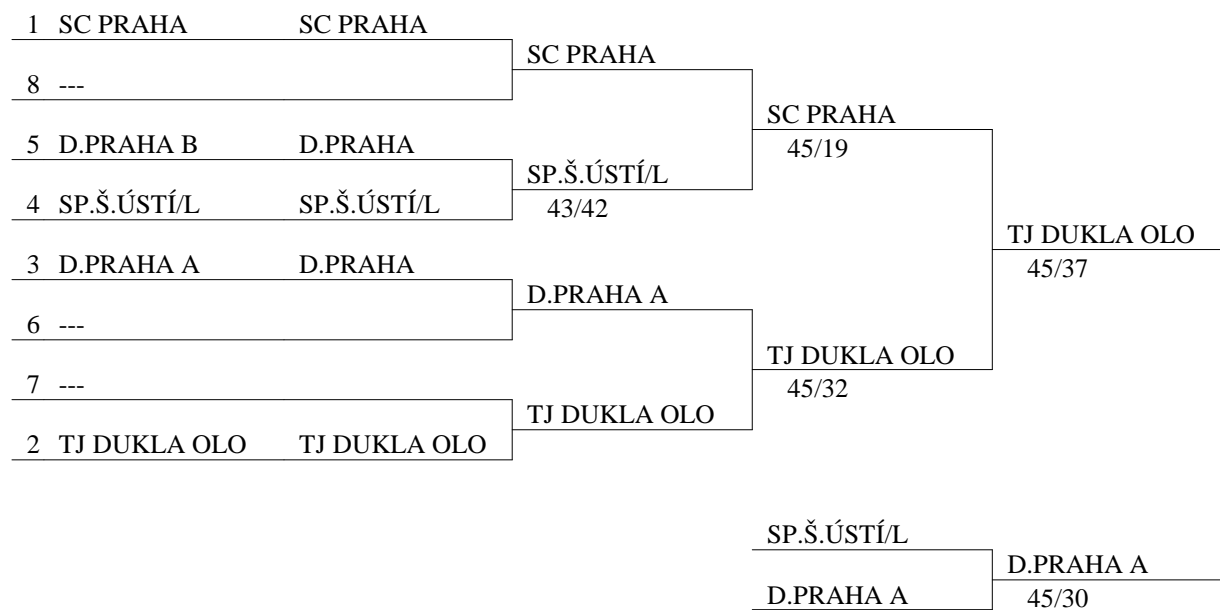

Mistrovství ČR v šermu kordem družstev kadetek

Čtvrt finale

Celkové pořadí (řazení podle pořadí)

poř.	příjmení	klub
1	TJ DUKLA OLOMOUC	TJ DUKLA OLOMOUC
2	SC PRAHA	SC PRAHA
3	D.PRAHA A	D.PRAHA
4	SP.Š.ÚSTÍ/L	SP.Š.ÚSTÍ/L
5	D.PRAHA B	D.PRAHA