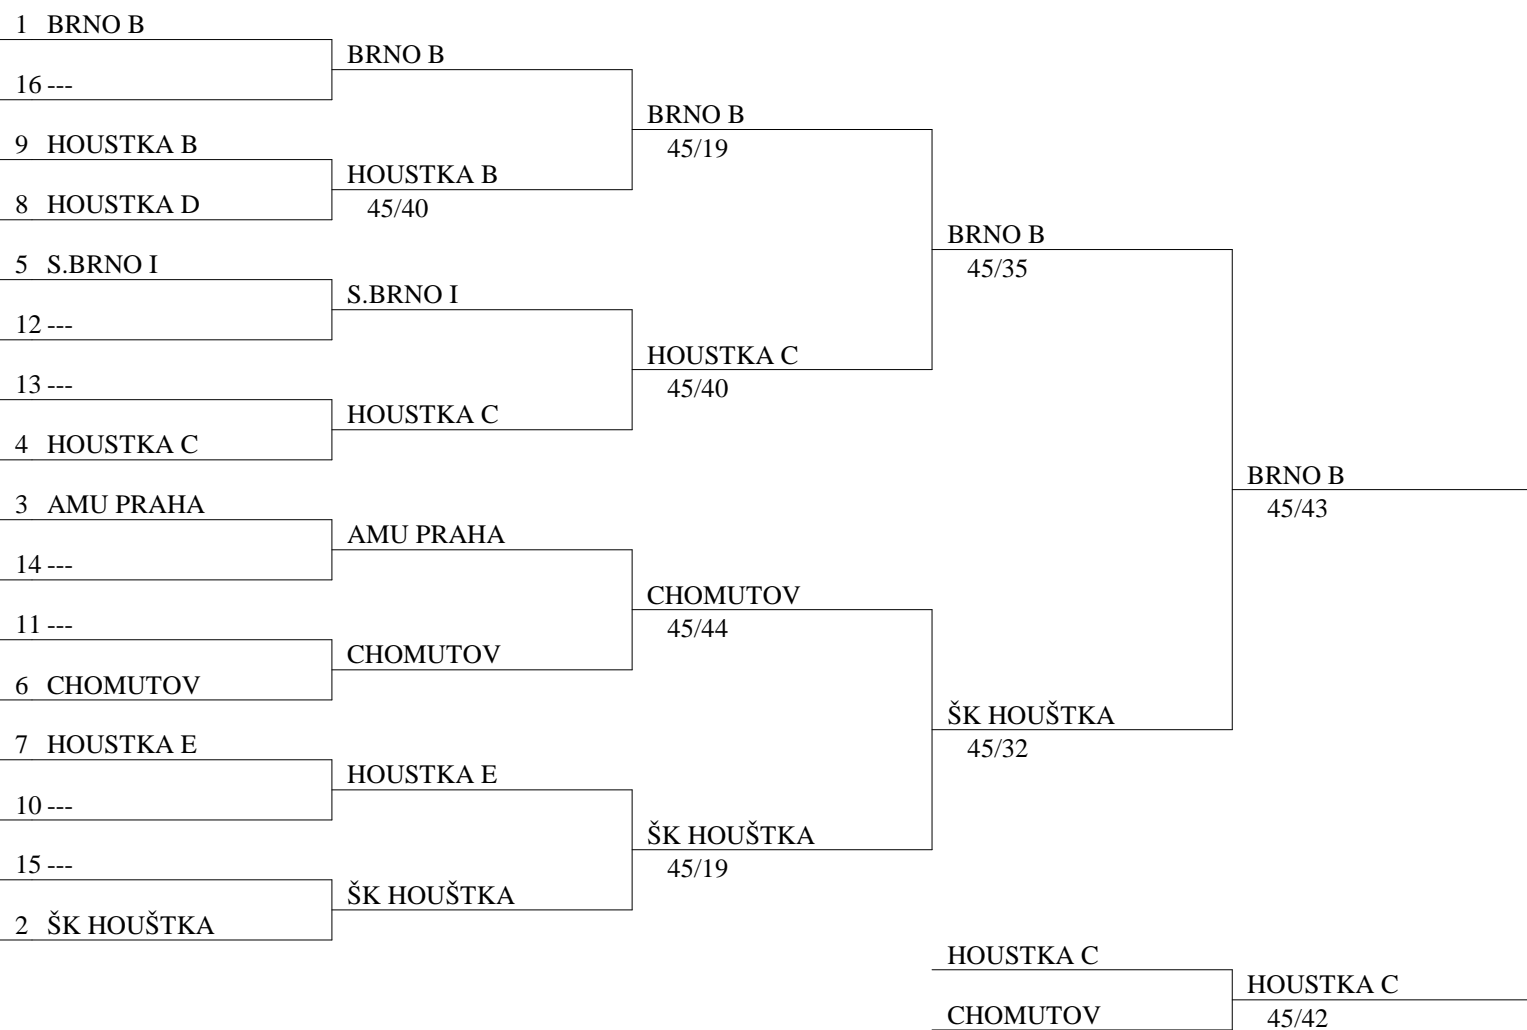

druzstva kadeti a juniorky

Eliminace 16

Celkové pořadí (řazení podle pořadí)

poř.	příjmení
1	BRNO B
2	ŠK HOUŠTKA
3	HOUSTKA C
4	CHOMUTOV
5	AMU PRAHA
6	S.BRNO I
7	HOUSTKA E
8	HOUSTKA B
9	HOUSTKA D