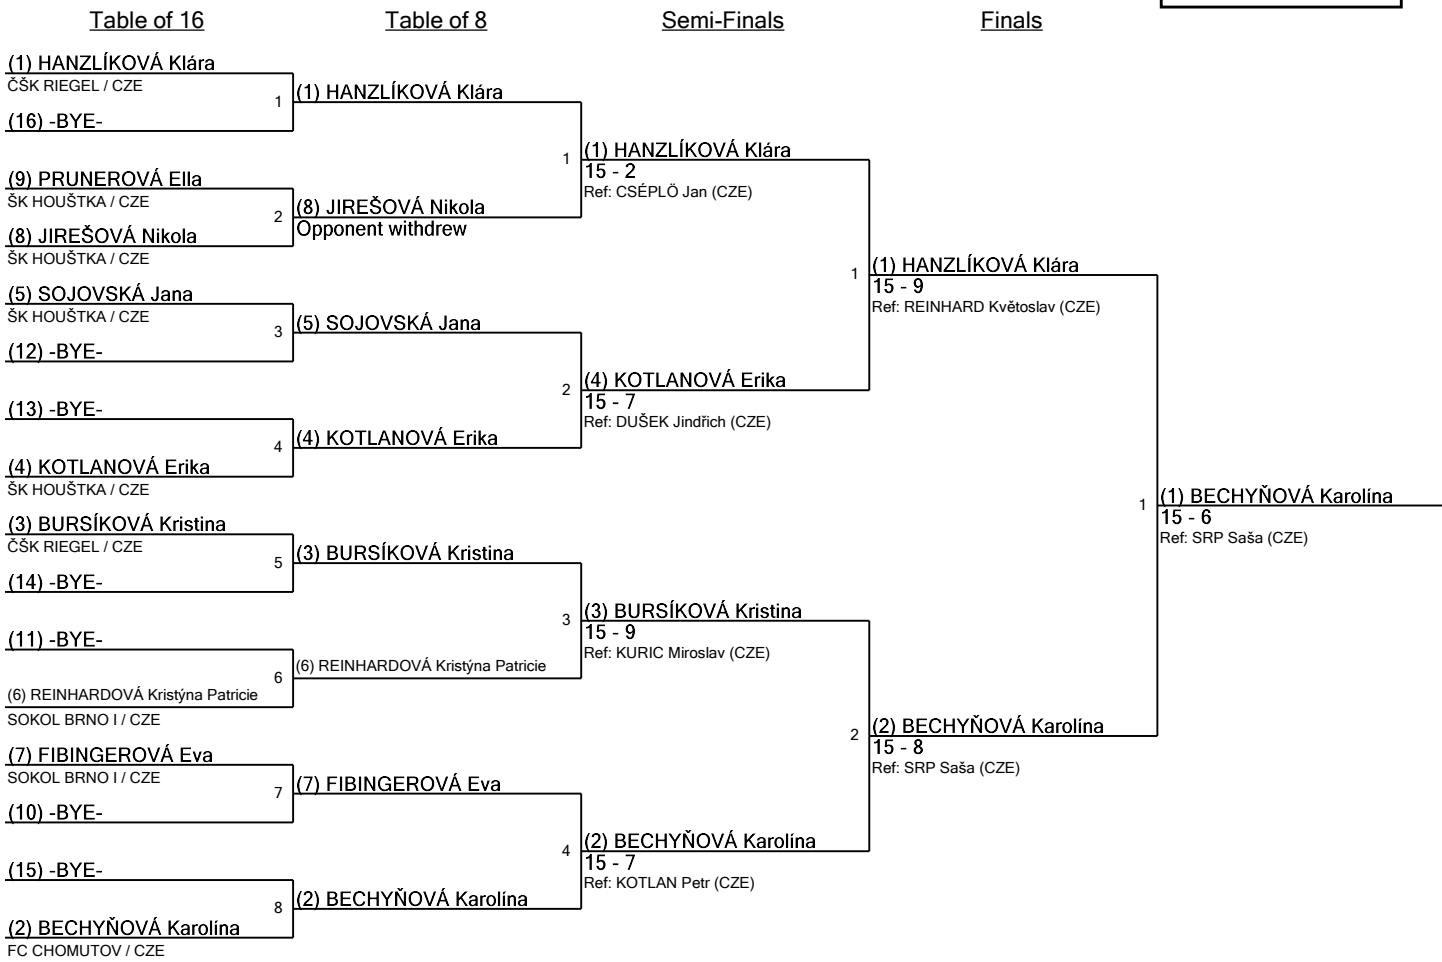

www.FencingTime.com

Senior Women's Sabre Final Ranking

Tournament: MČR šavle II.
Date: 4. června 2022 - 13:30
FIE Document: FE_FIE_0012

WS

Place	Name	Clubs	Country	Birthdate
1	BECHYNOVÁ Karolína	FC CHOMUTOV	CZE	1.1.2004
2	HANZLÍKOVÁ Klára	ČSK RIEGEL	CZE	1.1.1989
3T	BURSÍKOVÁ Kristína	ČSK RIEGEL	CZE	1.1.2004
3T	KOTLANOVÁ Erika	ŠK HOUSTKA	CZE	1.1.2006
5	SOJOVSKÁ Jana	ŠK HOUSTKA	CZE	1.1.2008
6	REINHARDOVÁ Kristýna Patricie	SOKOL BRNO I	CZE	1.1.2003
7	FIBINGEROVÁ Eva	SOKOL BRNO I	CZE	1.1.2004
8	JIRESOVÁ Nikola	ŠK HOUSTKA	CZE	1.1.2006
9	PRUNEROVÁ Ella	ŠK HOUSTKA	CZE	1.1.2005