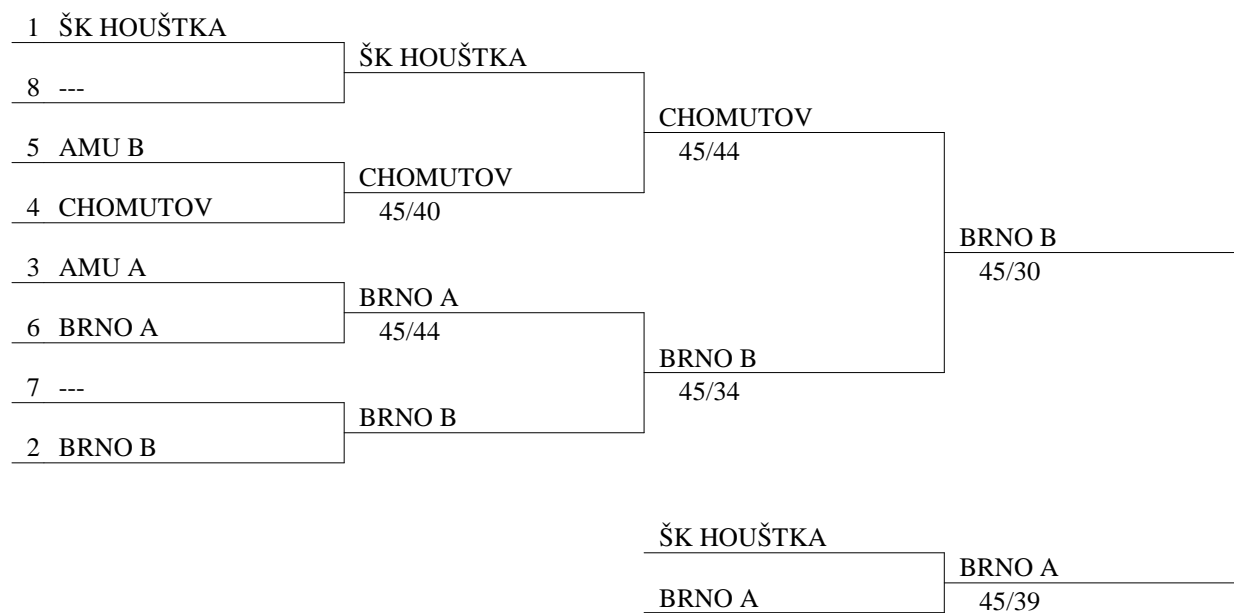

Druzstva juniiori a seniork

Čtvrt finale