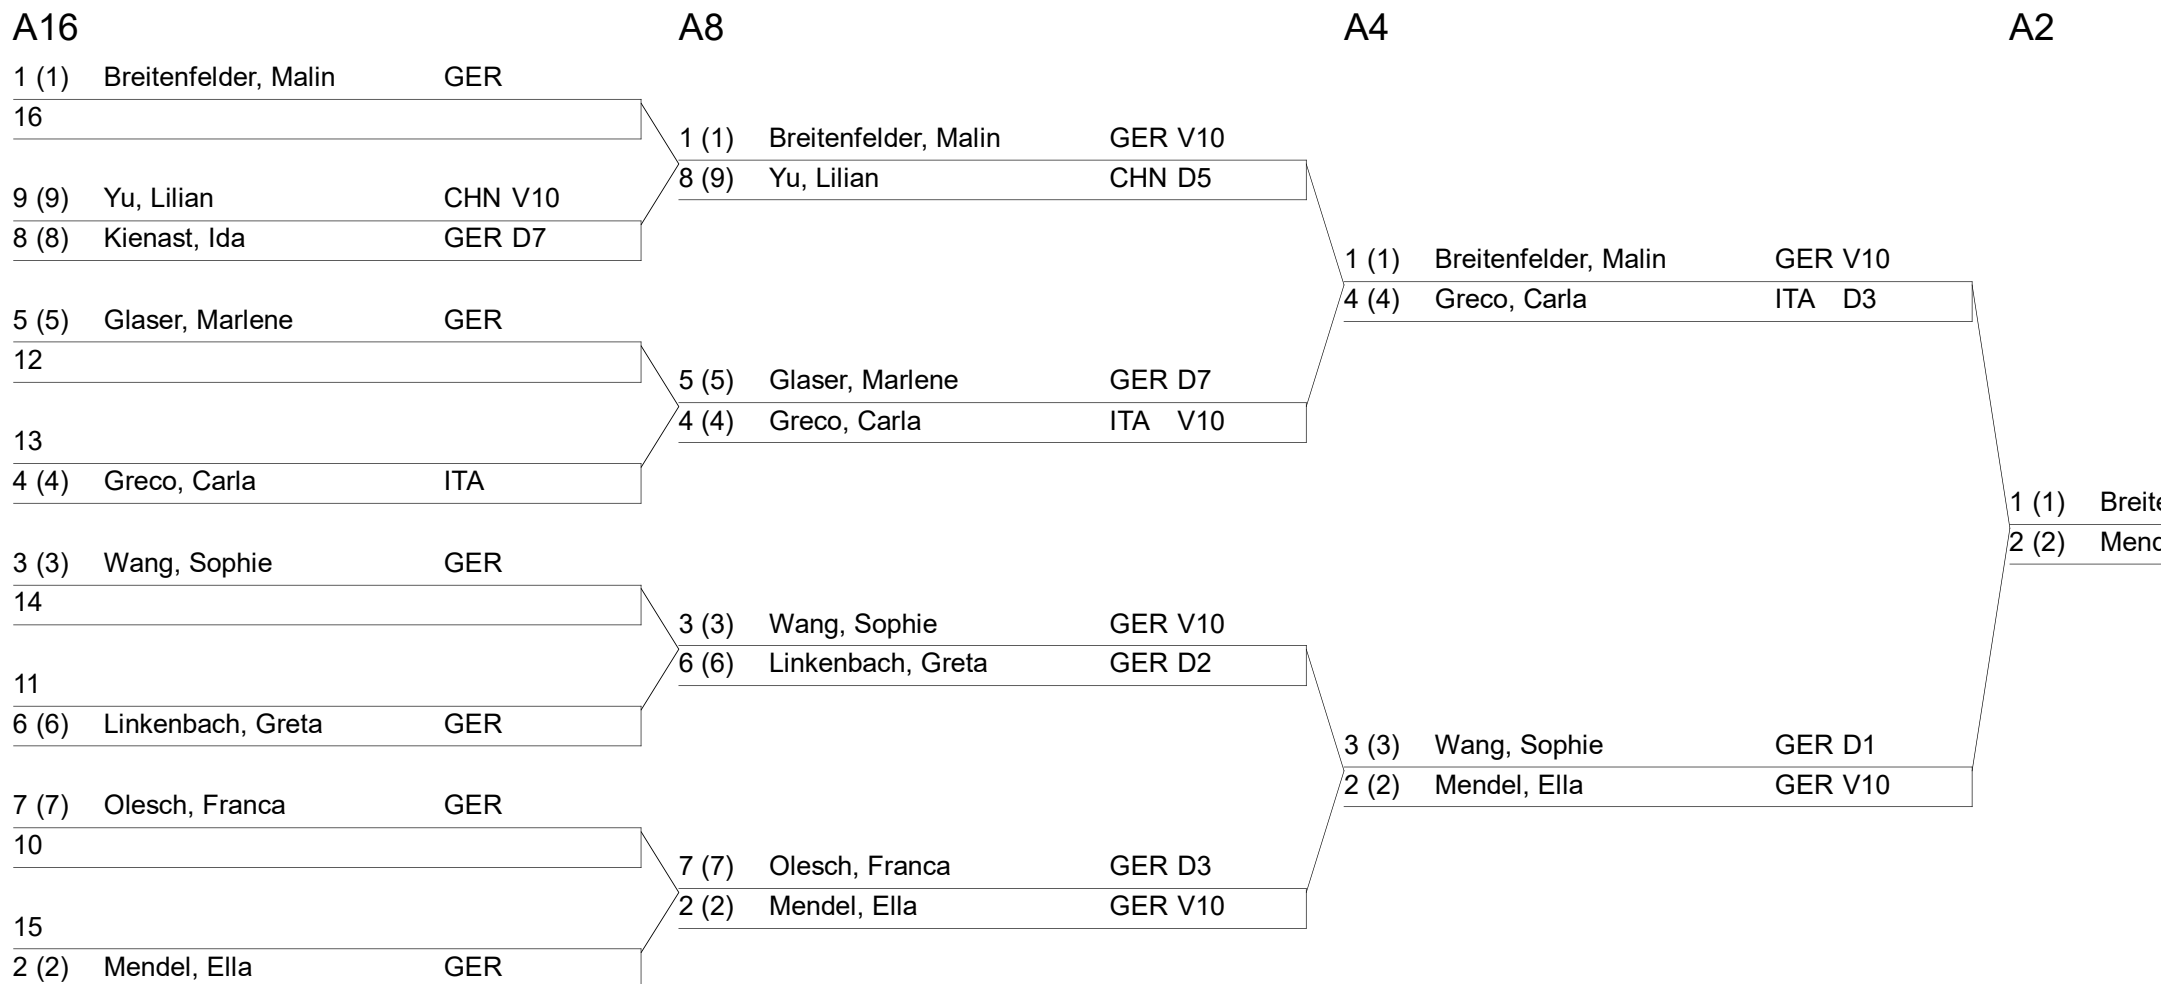

A16, A8, A4, A2: Matches

Index Name, Forename NatioResult

Final Ranking Fencers

Rank	Name, Forename	NatioYoB	Con
1	Mendel, Ella	GER 2013	
2	Breitenfelder, Malin	GER 2013	
3	Greco, Carla	ITA 2013	
3	Wang, Sophie	GER 2014	
5	Glaser, Marlene	GER 2013	
6	Linkenbach, Greta	GER 2013	
7	Olesch, Franca	GER 2013	
8	Yu, Lilian	CHN 2014	
9	Kienast, Ida	GER 2013