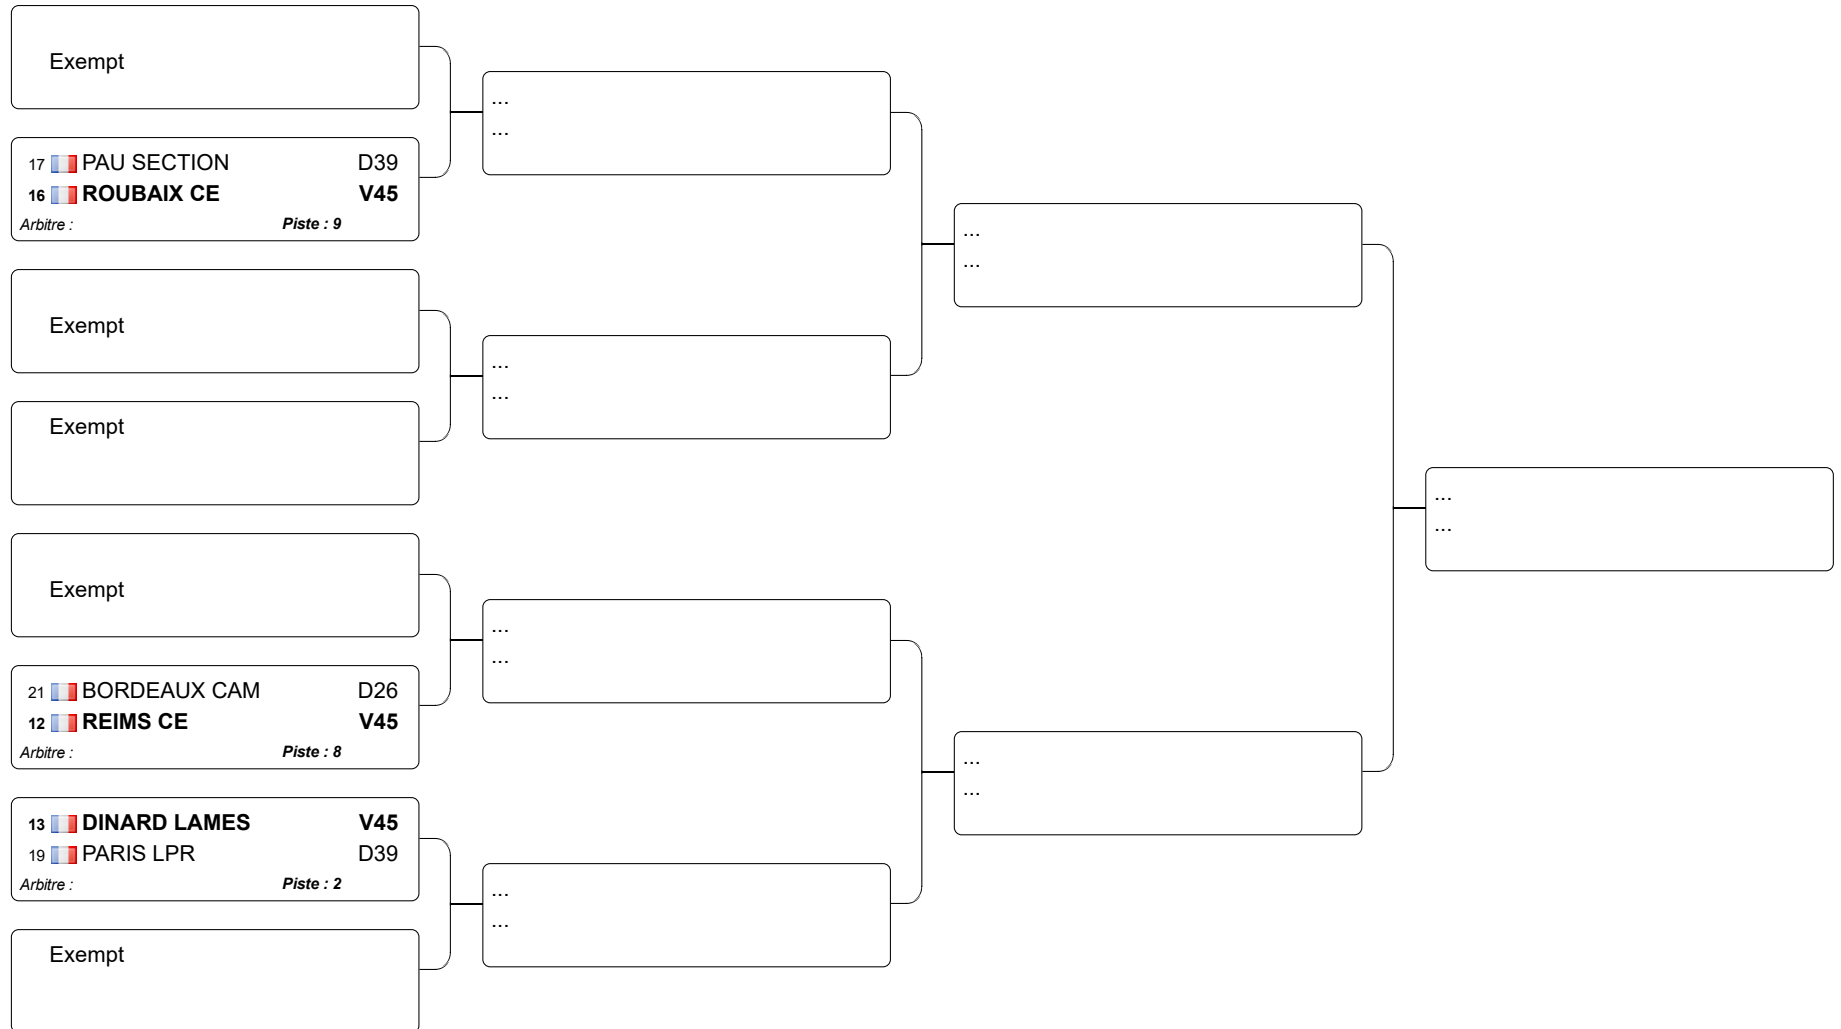

SABRE HOMME CADET EQUIPE

16.05.2010 - JA DAX

Tableau de de base

Tableau 32 : 1/2

Tableau 32 : 2/2

Tableau 16

Tableau a

4  **ANNECY** **V45**
Arbitre : Bertrand JOUET *Piste : 2*

3  **KREMLIN CSA** **V45**
14  **TARBES** D26
Arbitre : Paul JOBIN *Piste : 1*

11  **PARIS USM** D31
6  **PESSAC SE** **V45**
Arbitre : Flora PALU *Piste : 20*

7  **MEYLAN SE** D44
10  **RILLIEUX** **V45**
Arbitre : *Piste : 18*