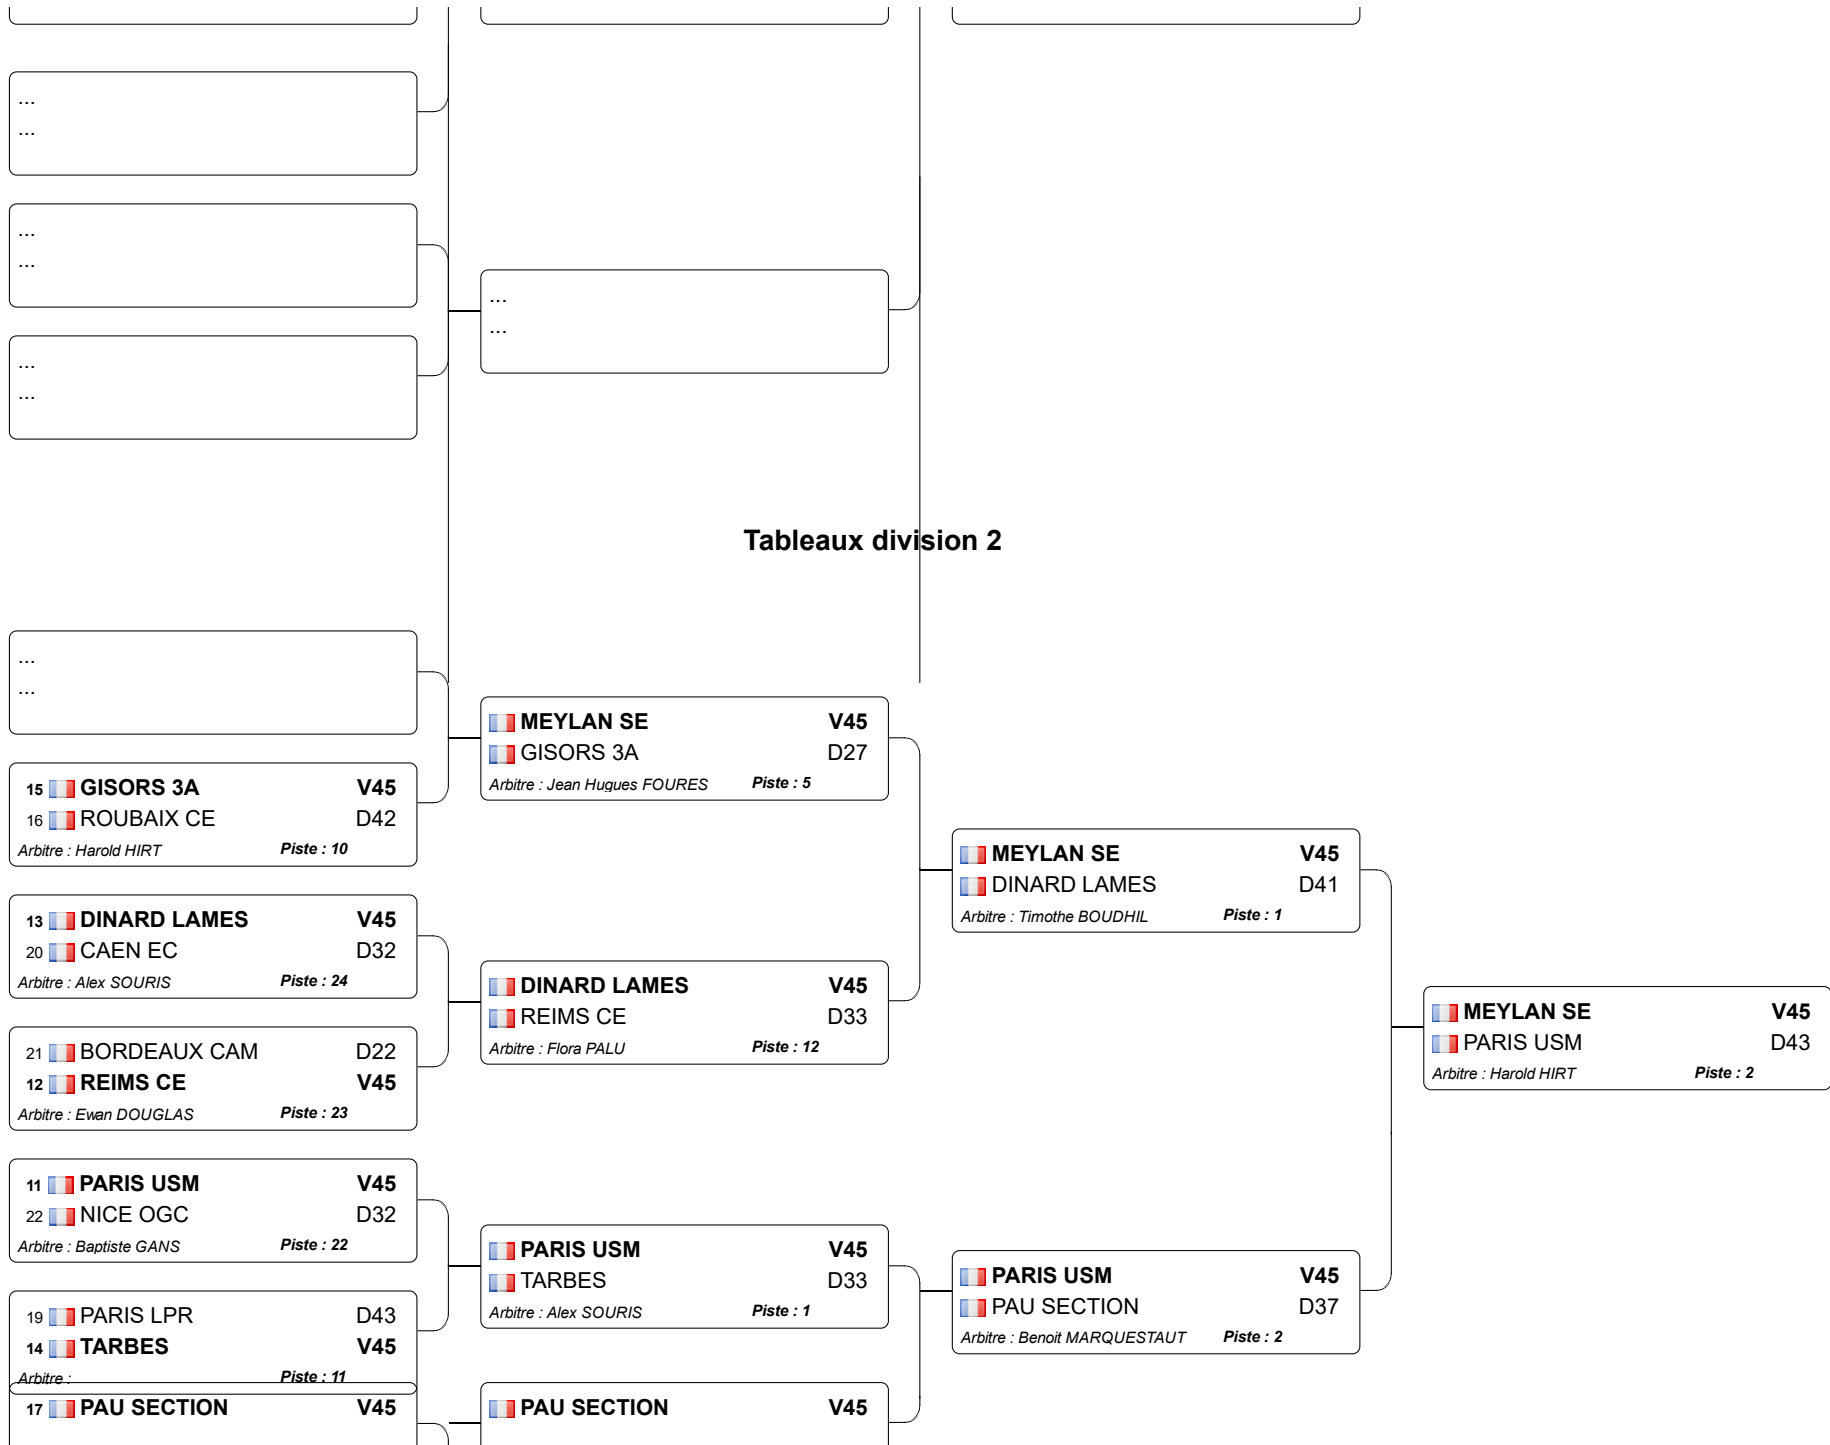

3  **KREMLIN CSA** **V45**
14  **TARBES** D26
Arbitre : Paul JOBIN *Piste : 1*

11  **PARIS USM** D31
6  **PESSAC SE** **V45**
Arbitre : Flora PALU *Piste : 20*

7  **MEYLAN SE** D44
10  **RILLIEUX** **V45**
Arbitre : *Piste : 18*

15  **GISORS 3A** D20
2  **STRASBOUR UC** **V45**
Arbitre : Alex SOURIS *Piste : 12*

 **KREMLIN CSA** D34
 **PESSAC SE** **V45**
Arbitre : Jean Hugues FOURES *Piste : 5*

 **RILLIEUX** **V45**
 **STRASBOUR UC** D39
Arbitre : Flora PALU *Piste : 2*

 **PESSAC SE** **V45**
 **RILLIEUX** D39
Arbitre : Bertrand JOUET *Piste : 8*

Tableau b

18  ANGERS SCO D30

 PARIS ESCRIM D26

...
...

Tableaux division 1