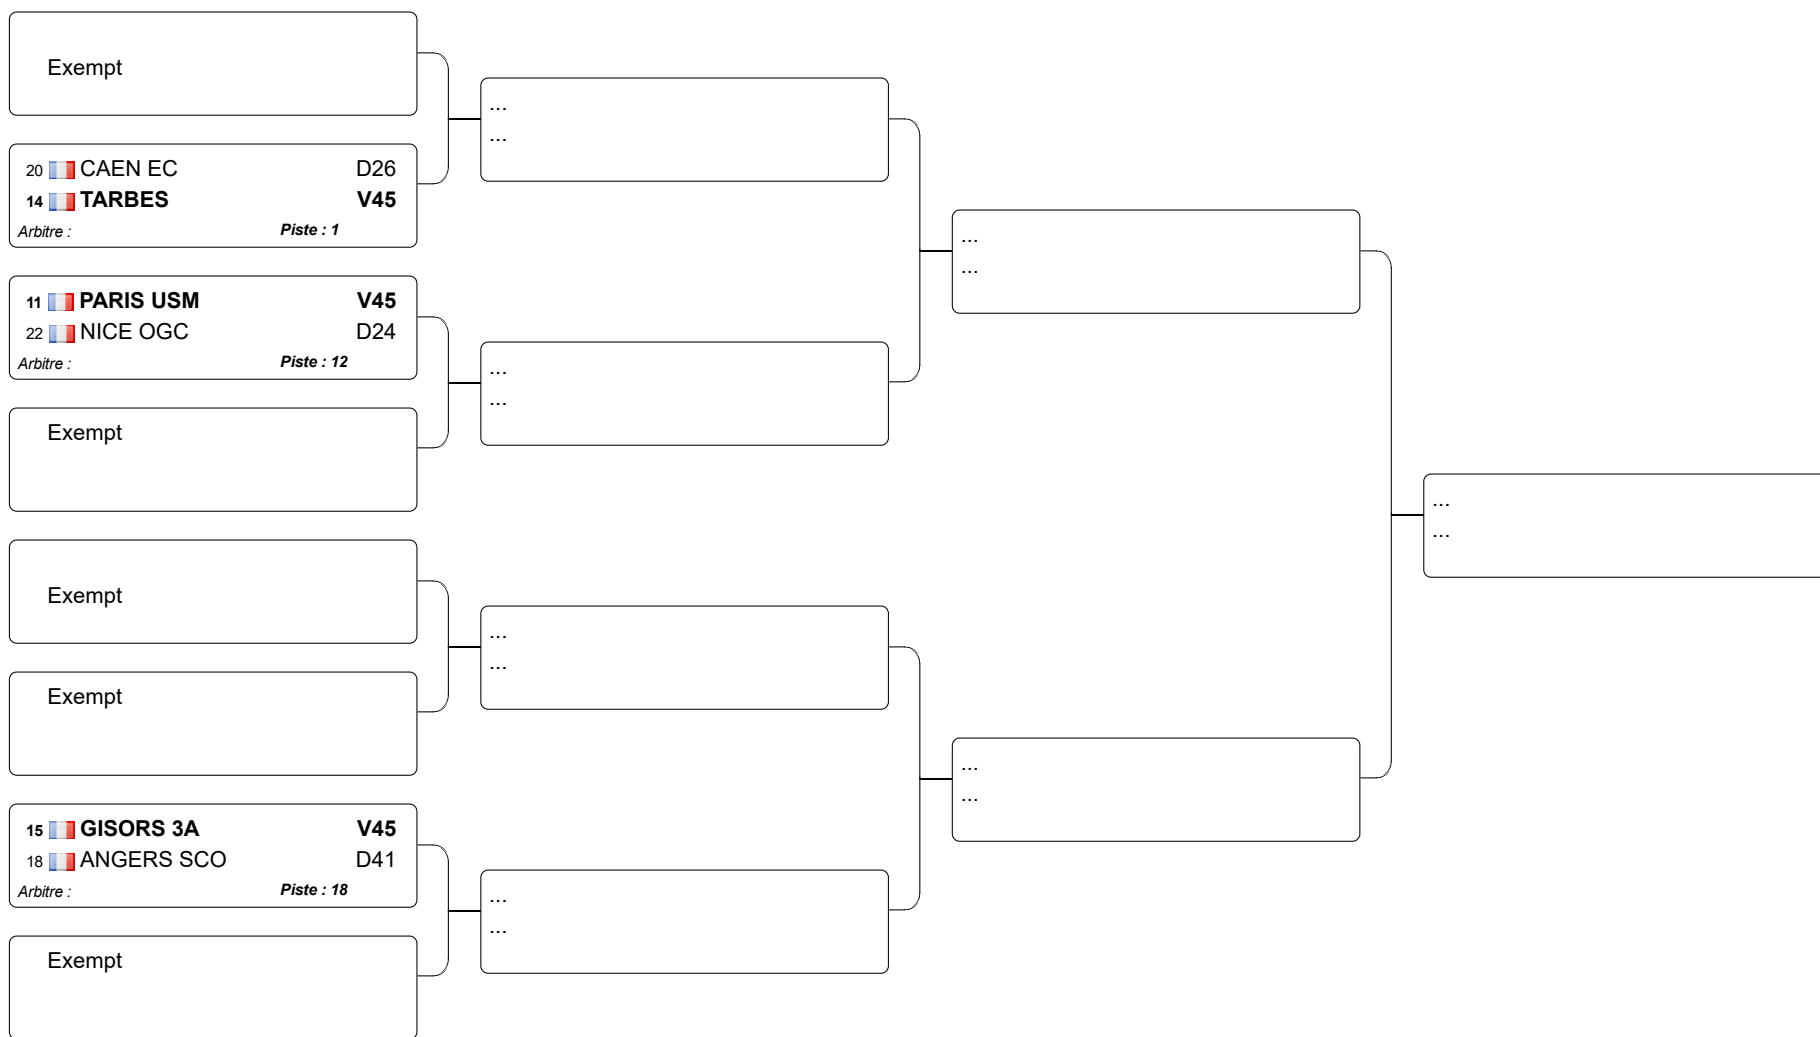

SABRE HOMME CADET EQUIPE

16.05.2010 - JA DAX

Tableau de de base

Tableau 32 : 1/2

Tableau 32 : 2/2

Tableau 16

Tableau a

4  **ANNECY** **V45**
Arbitre : Bertrand JOUET *Piste : 2*

3  **KREMLIN CSA** **V45**
14  **TARBES** D26
Arbitre : Paul JOBIN *Piste : 1*

11  **PARIS USM** D31
6  **PESSAC SE** **V45**
Arbitre : Flora PALU *Piste : 20*

7  **MEYLAN SE** D44
10  **RILLIEUX** **V45**
Arbitre : *Piste : 18*