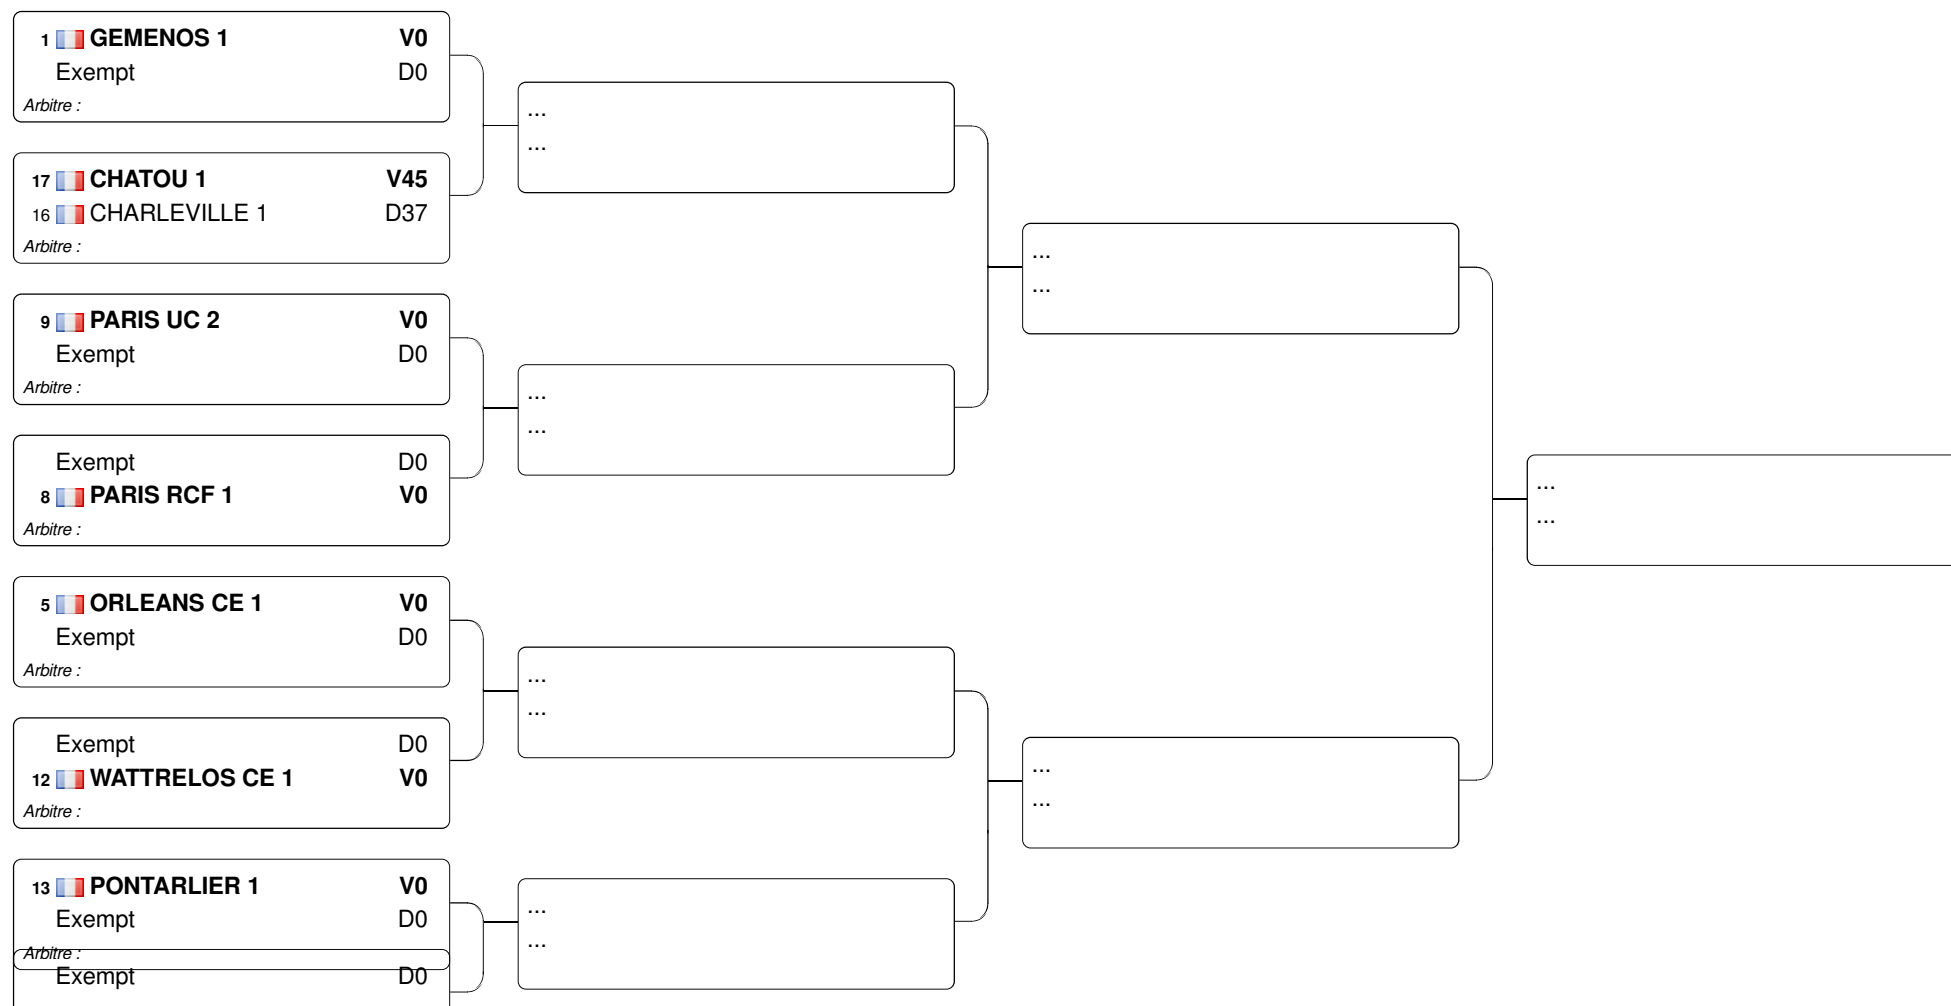

Championnat de France

15.05.2016 - Thonon

Tableau de de base

Tableau 32 : 1/2

4  PARIS UC 1 V0

Tableau 32 : 2/2

Tableau 16

Tableau A