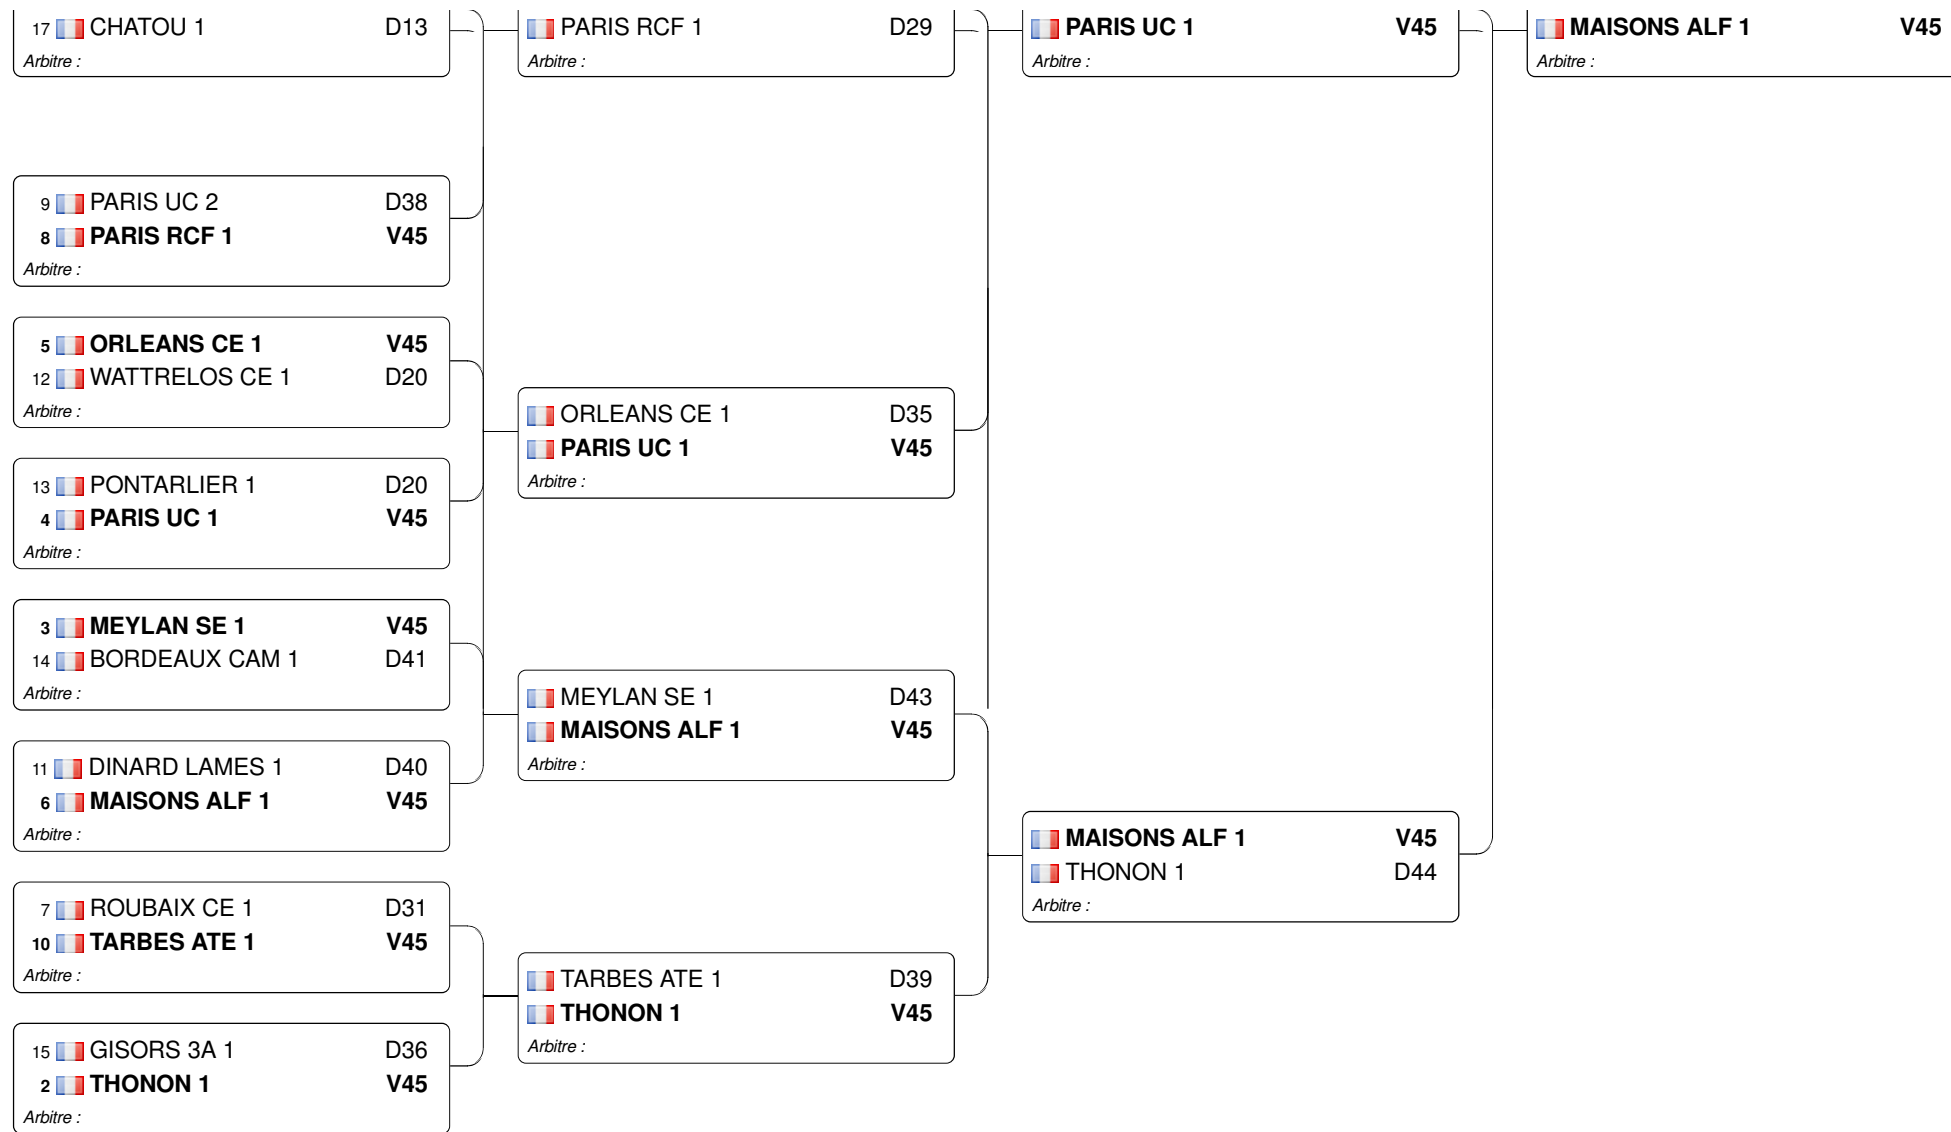

Championnat de France

15.05.2016 - Thonon

Tableau de de base

Tableau 32 : 1/2

4  PARIS UC 1 V0

Tableau 32 : 2/2

Tableau 16

Tableau A

1  GEMENOS 1	V45	 GEMENOS 1	V45	 GEMENOS 1	D43	 PARIS UC 1	D44
---	-----	---	-----	---	-----	--	-----

Tableau B

Tableaux Division 2

Tableaux Division 1