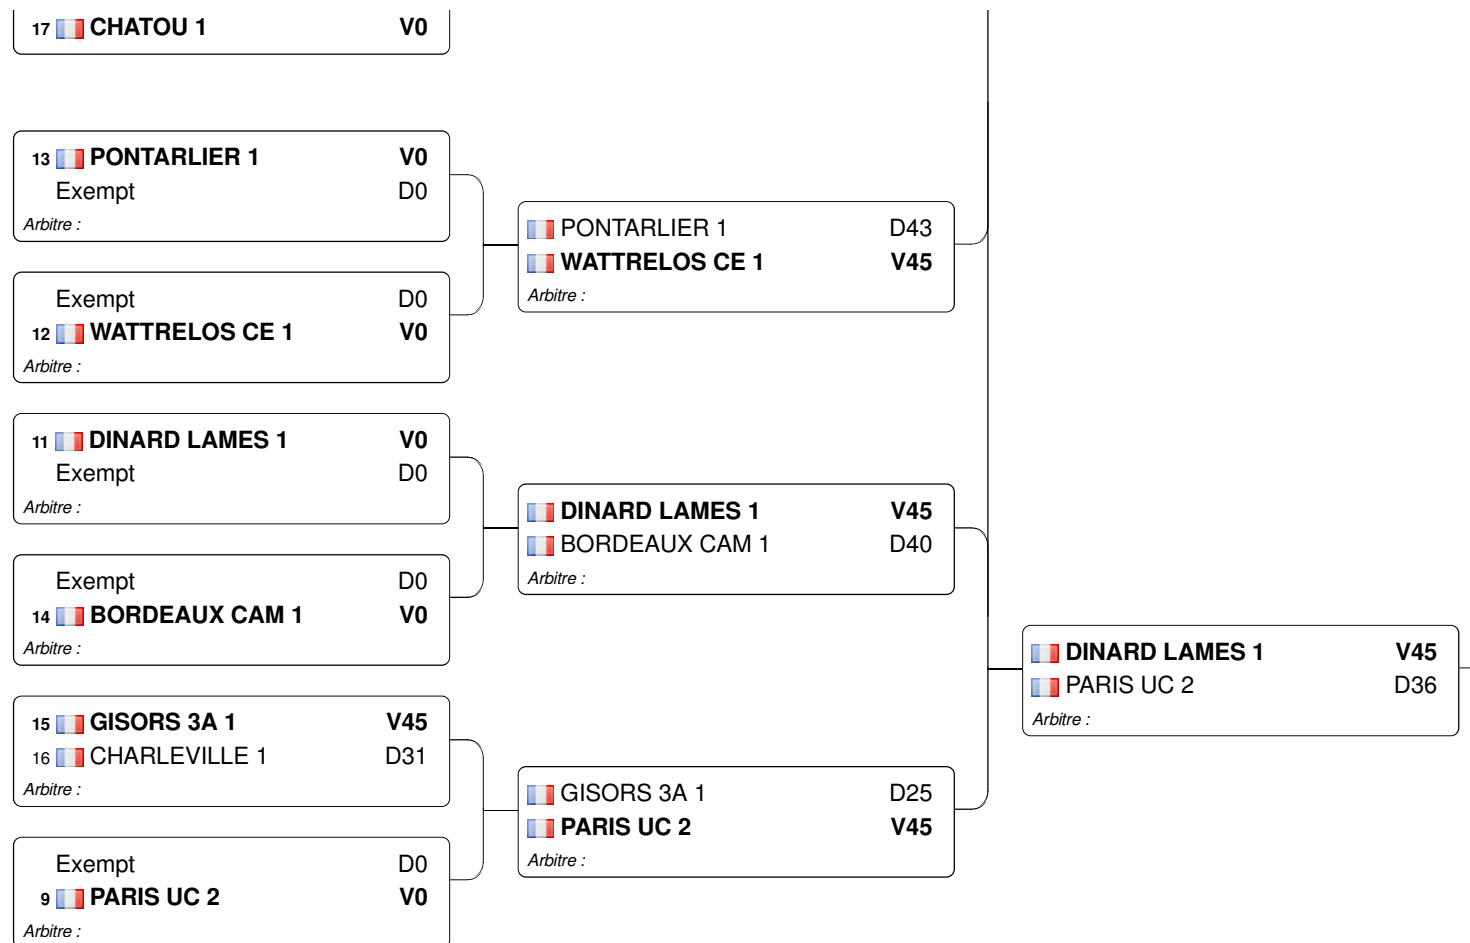

Championnat de France

15.05.2016 - Thonon

Tableau de de base

Tableau 32 : 1/2

4  PARIS UC 1 V0

Tableau 32 : 2/2

Tableau 16

Tableau A

1  GEMENOS 1	V45	 GEMENOS 1	V45	 GEMENOS 1	D43	 PARIS UC 1	D44
---	-----	---	-----	---	-----	--	-----

Tableau B

Tableaux Division 2

Tableaux Division 1