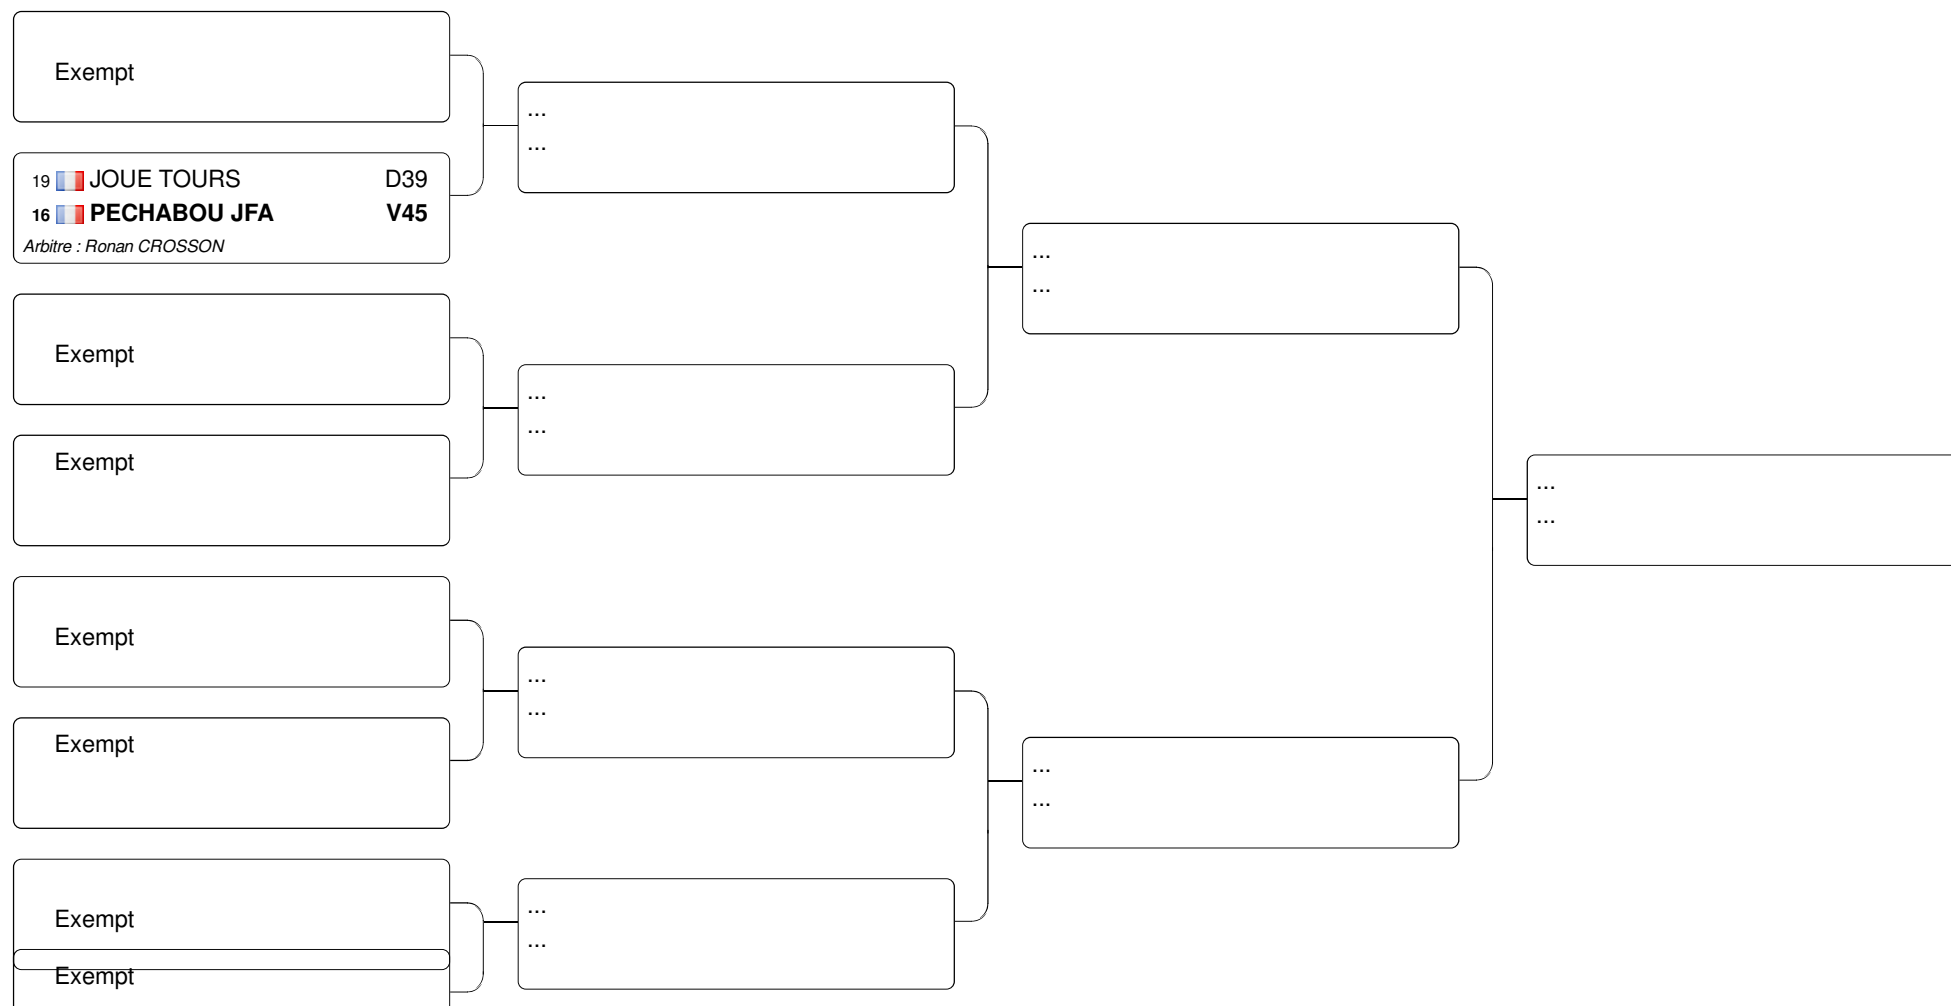

Championnat de France Sabre Cadet Filles par Equipes

20.05.2012 - Cercle Escrime Gleizé

Tableau de de base

Tableau 32 : 1/2

Tableau 32 : 2/2

Tableau 16

Tableau A

1  MAISONS ALF	V45	 MAISONS ALF	V45	 MAISONS ALF	V45	 MAISONS ALF	V45
---	-----	---	-----	---	-----	---	-----

Tableau B

Tableaux Division 2

Tableaux Division 1