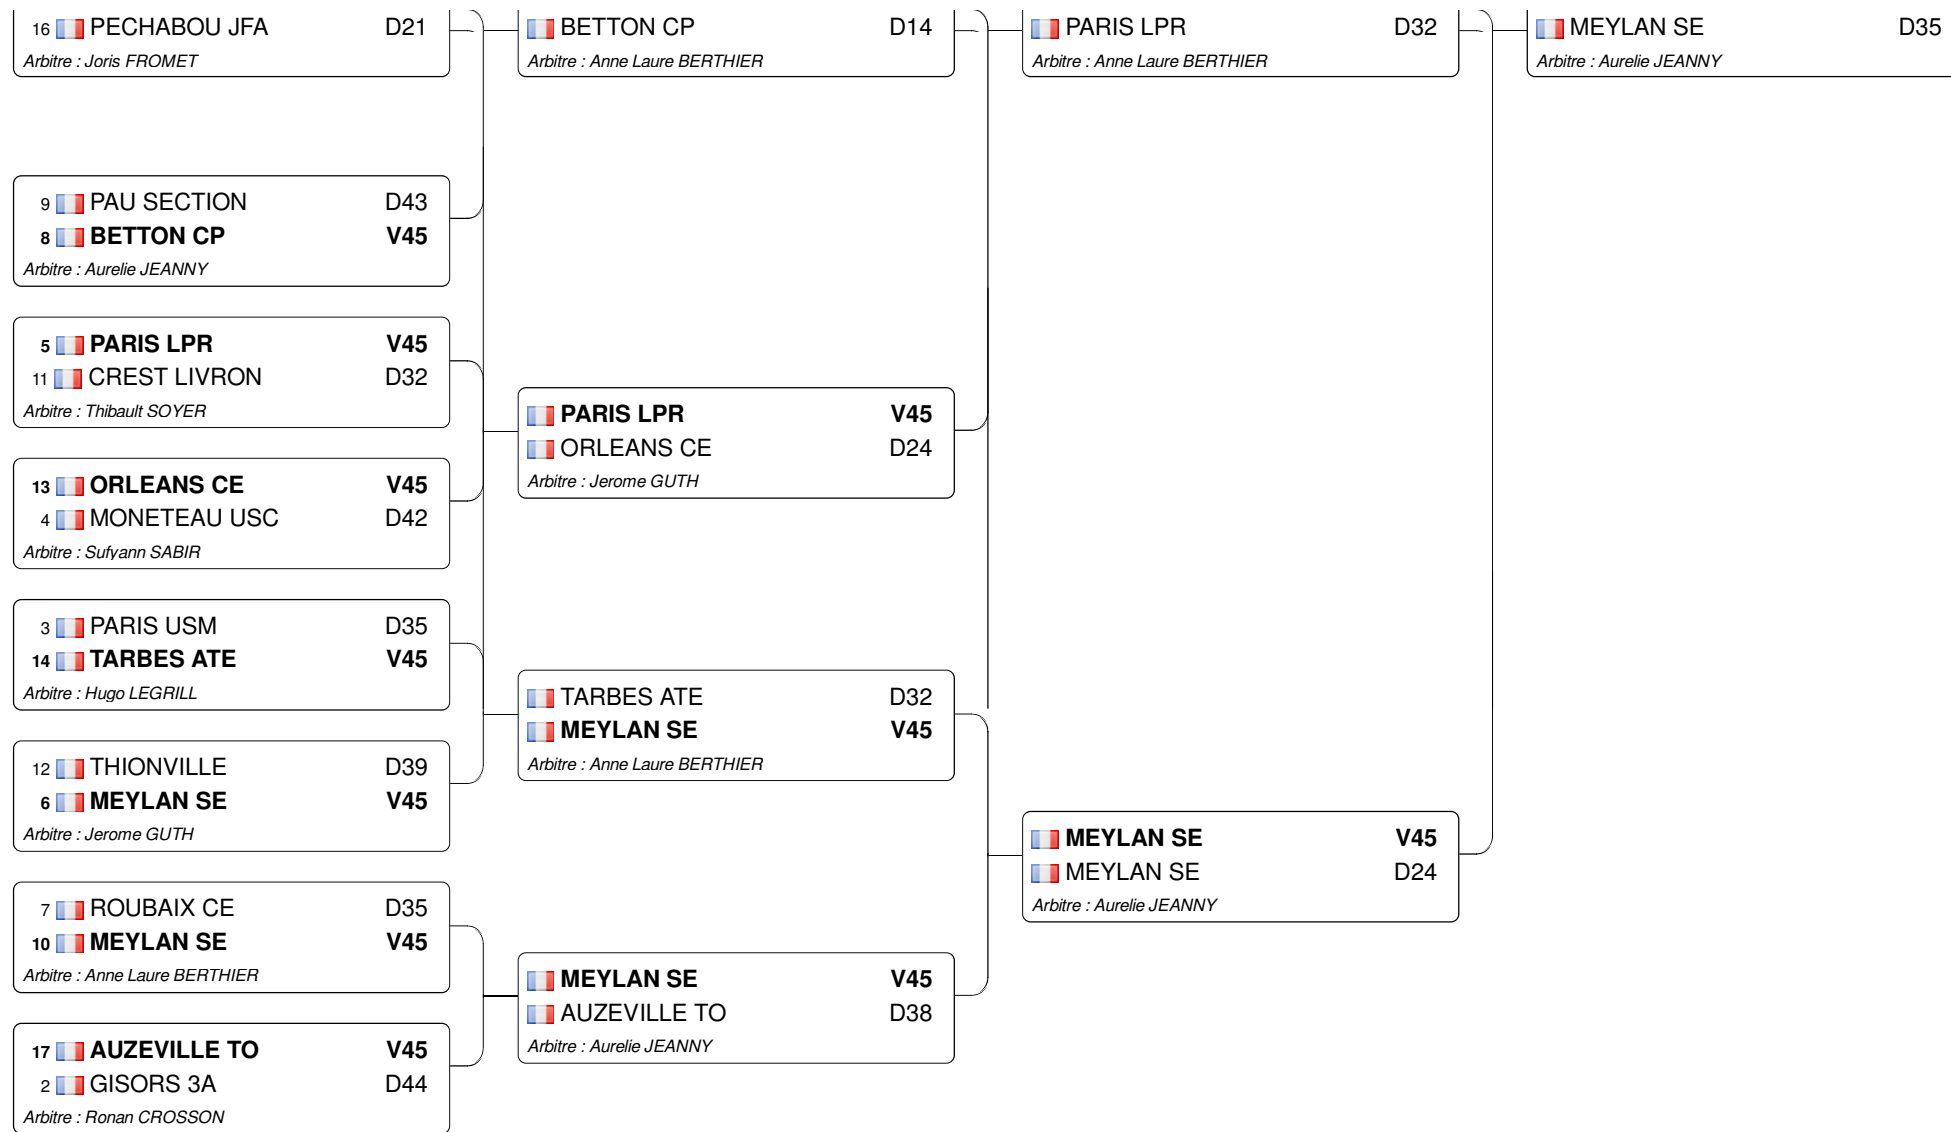

Championnat de France Sabre Cadet Filles par Equipes

20.05.2012 - Cercle Escrime Gleizé

Tableau de de base

Tableau 32 : 1/2

Tableau 32 : 2/2

Tableau 16

Tableau A

1  MAISONS ALF	V45	 MAISONS ALF	V45	 MAISONS ALF	V45	 MAISONS ALF	V45
---	-----	---	-----	---	-----	---	-----

Tableau B

Tableaux Division 2

Tableaux Division 1