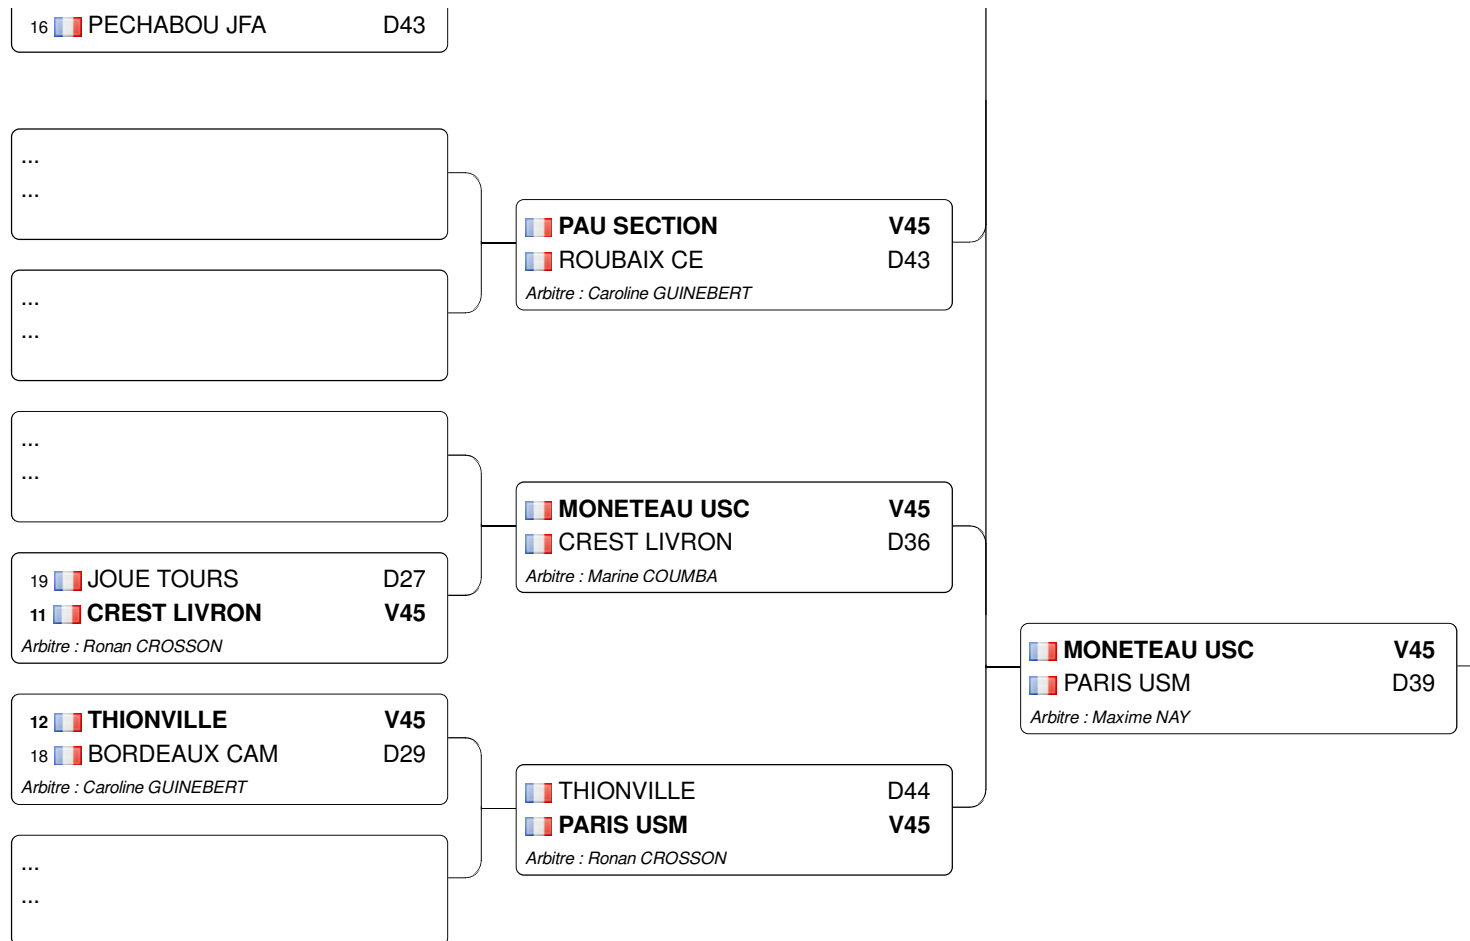

Championnat de France Sabre Cadet Filles par Equipes

20.05.2012 - Cercle Escrime Gleizé

Tableau de de base

Tableau 32 : 1/2

Tableau 32 : 2/2

Tableau 16

Tableau A

1  MAISONS ALF	V45	 MAISONS ALF	V45	 MAISONS ALF	V45	 MAISONS ALF	V45
---	-----	---	-----	---	-----	---	-----

Tableau B

Tableaux Division 2

Tableaux Division 1