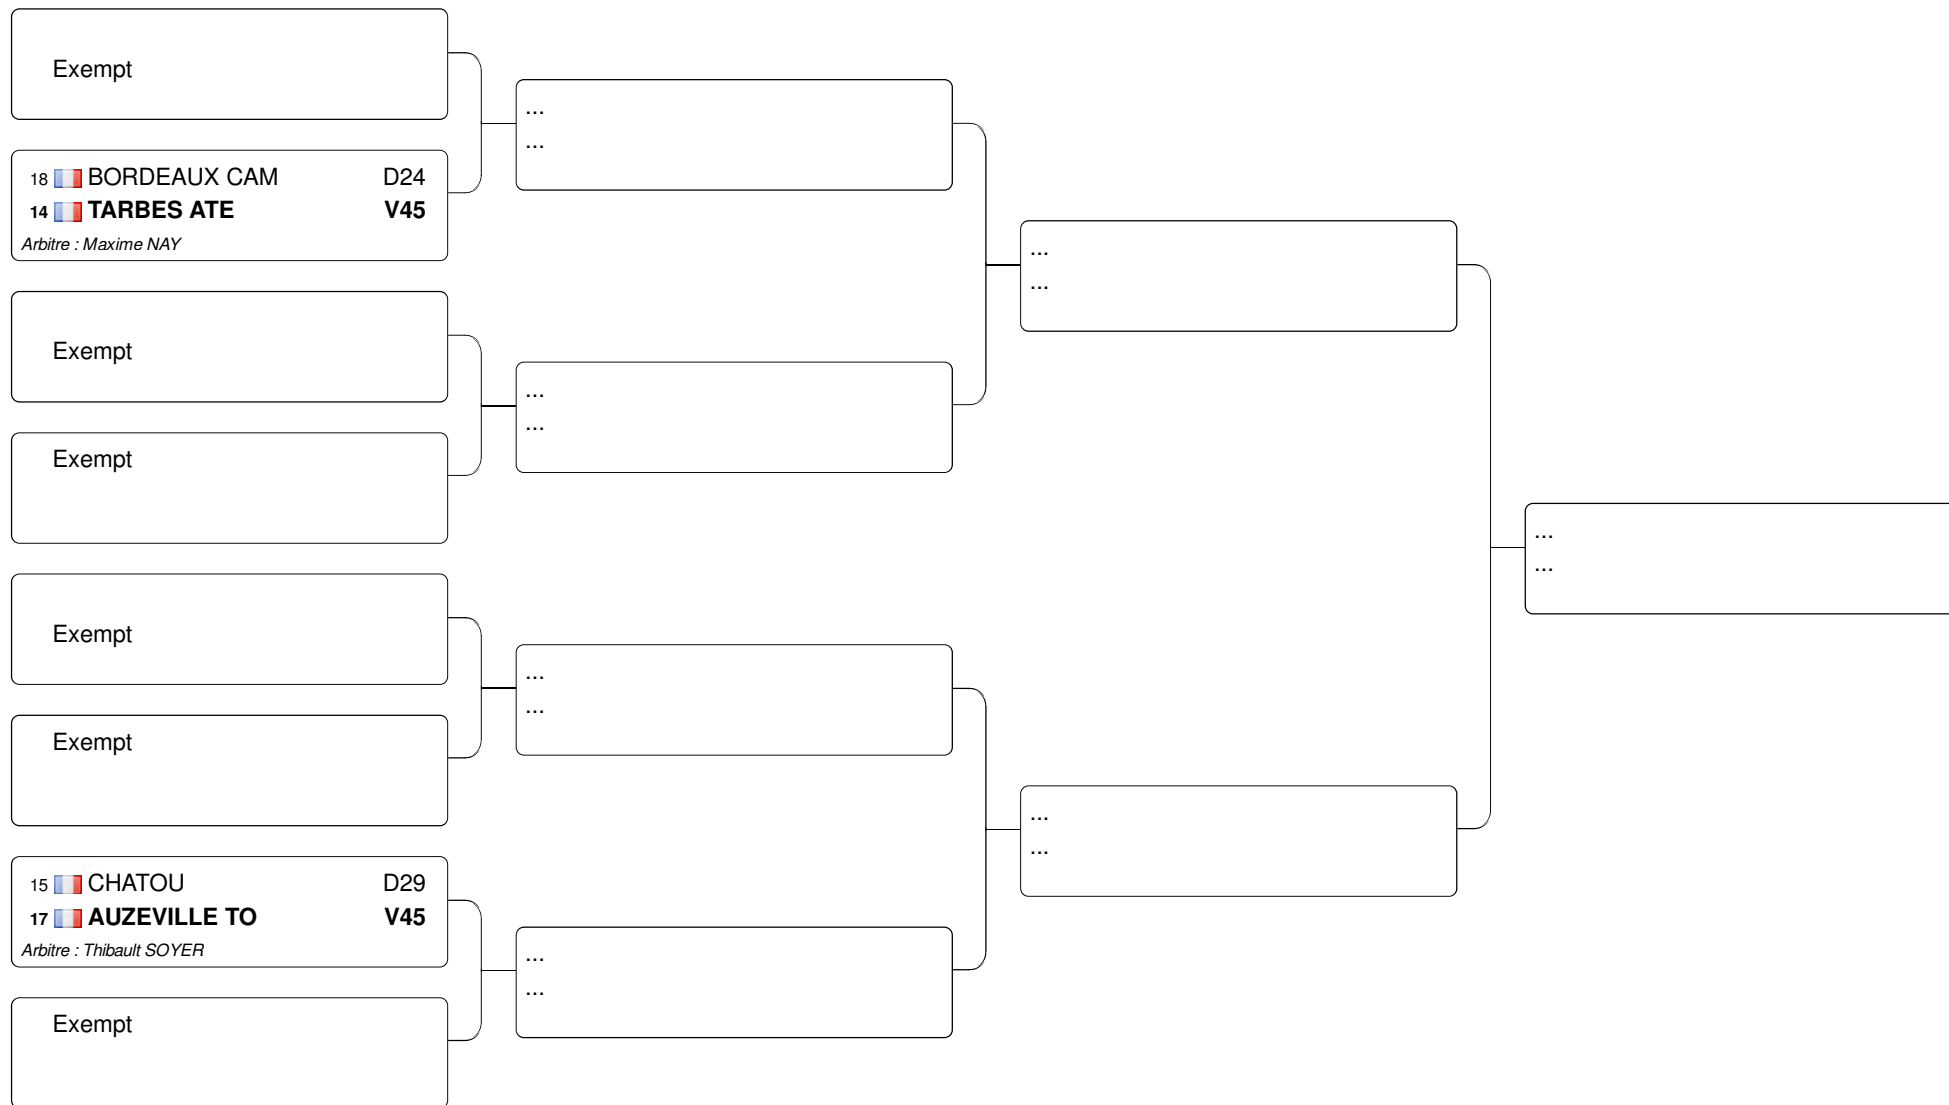

Championnat de France Sabre Cadet Filles par Equipes

20.05.2012 - Cercle Escrime Gleizé

Tableau de de base

Tableau 32 : 1/2

Tableau 32 : 2/2

Tableau 16

Tableau A

1  MAISONS ALF	V45	 MAISONS ALF	V45	 MAISONS ALF	V45	 MAISONS ALF	V45
---	-----	---	-----	---	-----	---	-----

Tableau B

Tableaux Division 2

Tableaux Division 1