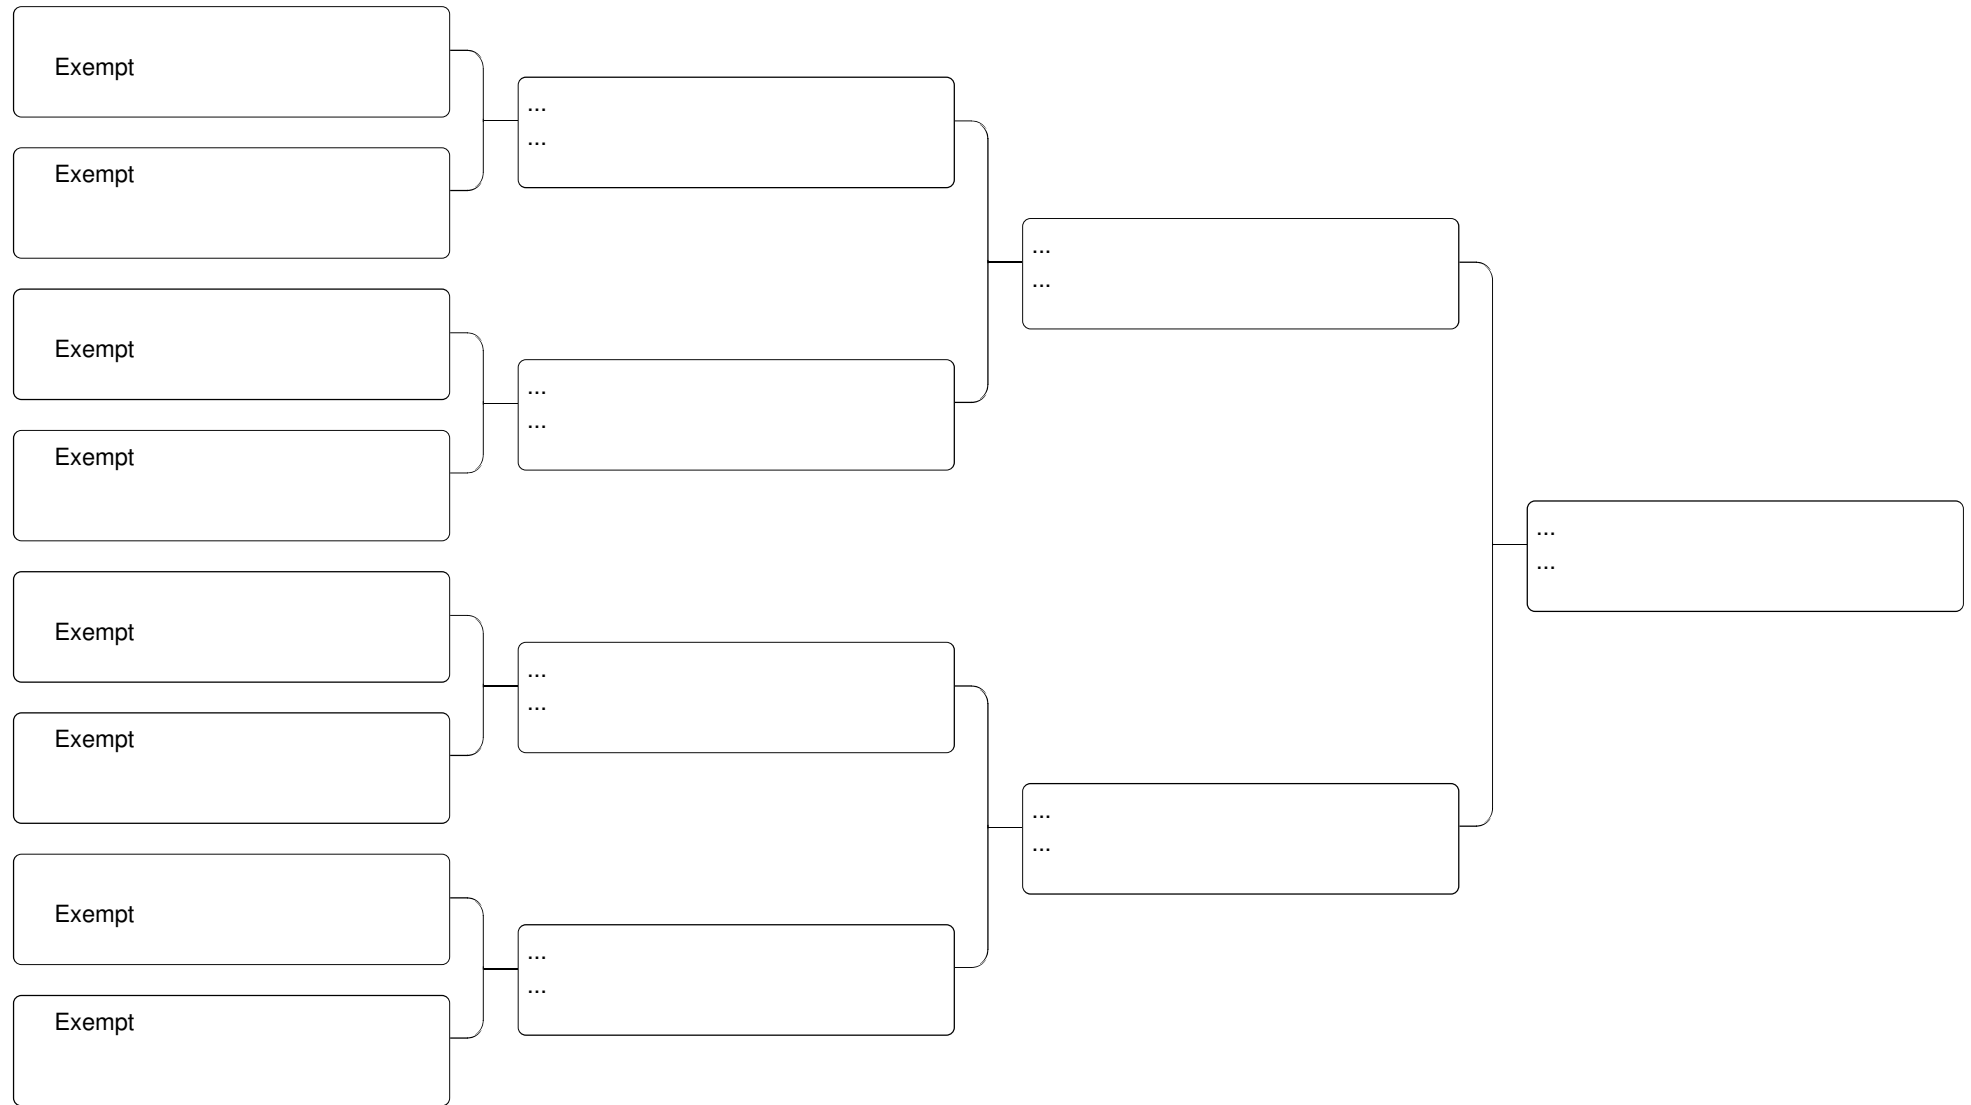

Championnat de France Sabre Cadet Filles par Equipes

20.05.2012 - Cercle Escrime Gleizé

Tableau de de base

Tableau 32 : 1/2

Tableau 32 : 2/2

Tableau 16

Tableau A

1  MAISONS ALF	V45	 MAISONS ALF	V45	 MAISONS ALF	V45	 MAISONS ALF	V45
---	-----	---	-----	---	-----	---	-----