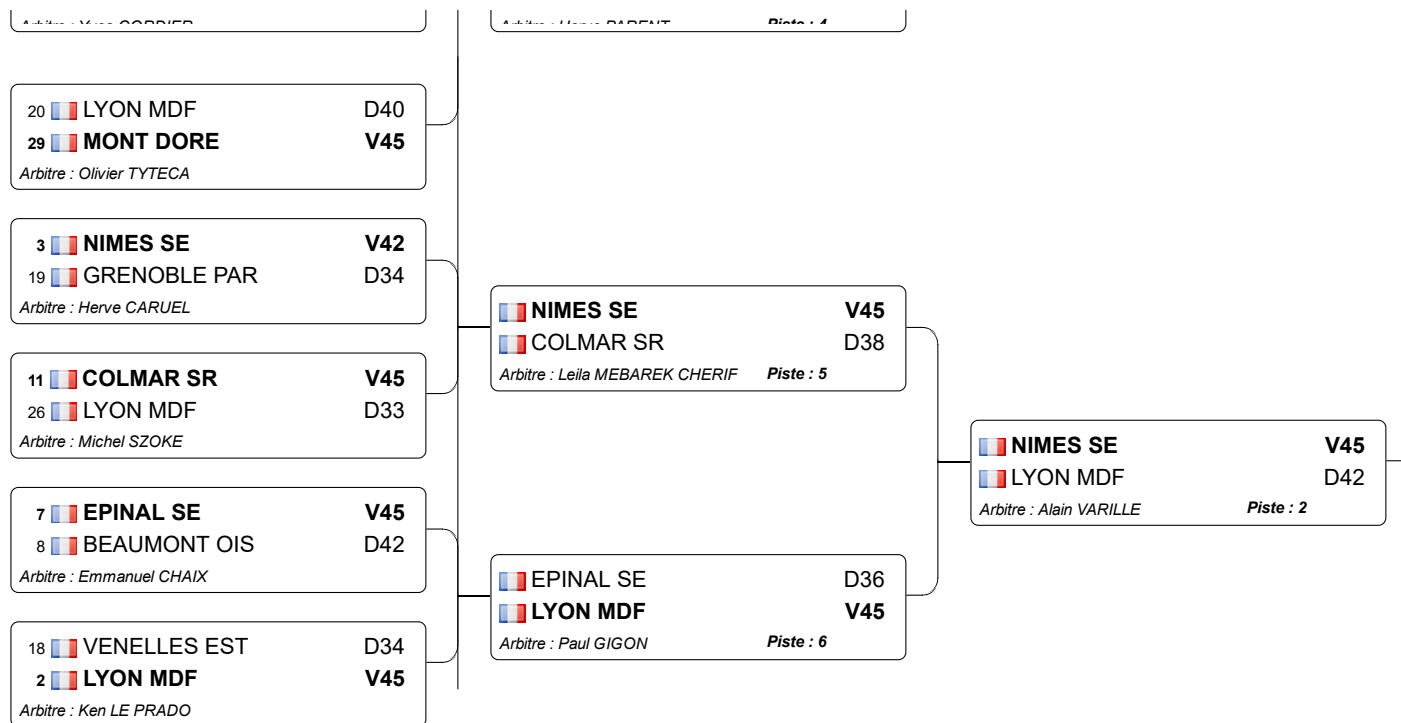

### Tableau 16

Tableau a

**Tableau b**

Arbitre : *Jean DIEU*      *Dieta : 11*

20  LYON MDF      D31  
6  **LEVALLOIS**      **V45**  
Arbitre : *Dominique GIRARD*      *Piste : 12*

27  ST GRATIEN      D37  
8  **BEAUMONT OIS**      **V45**  
Arbitre : *Claire SAULNIER*      *Piste : 13*

 LEVALLOIS      D40  
 **BEAUMONT OIS**      **V41**  
Arbitre : *Jean Marc BESSIERE*      *Piste : 10*

### Tableaux division 1