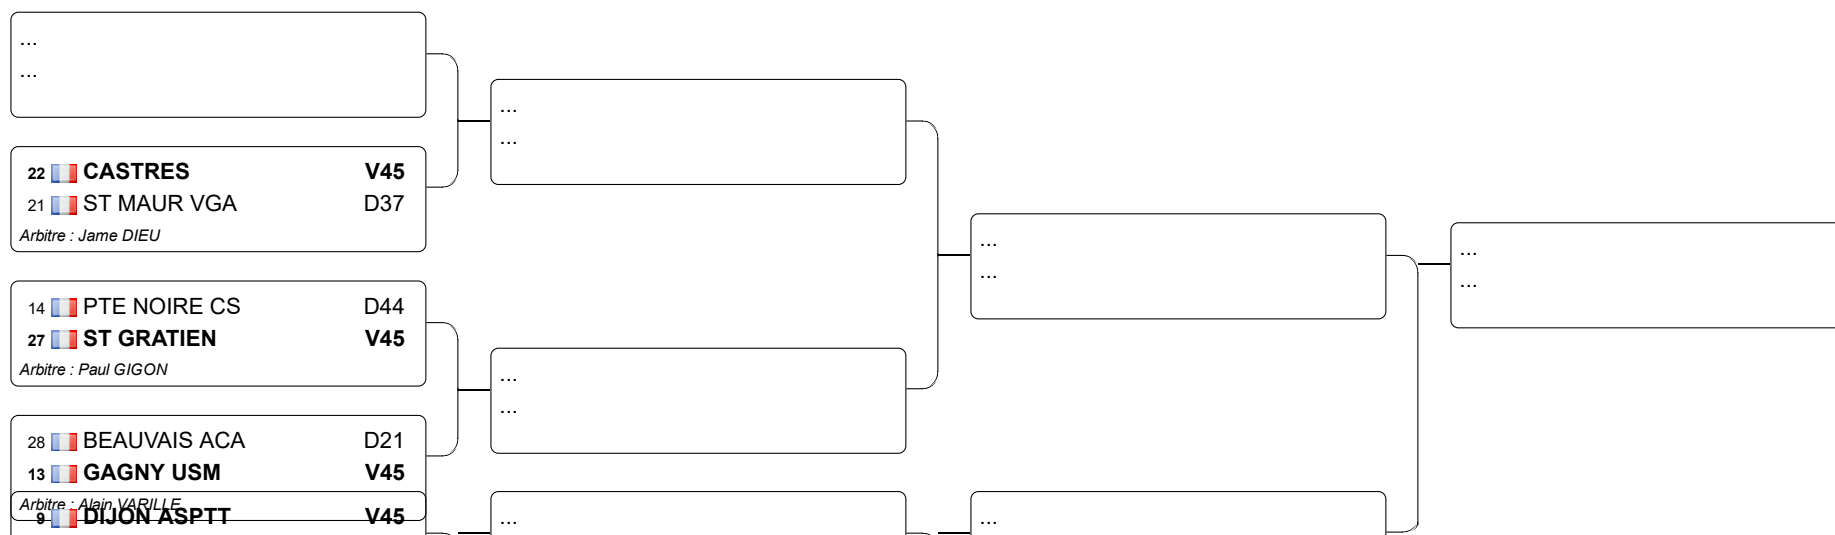

### Tableau 16

Tableau a

**Tableau b**

Arbitre : *Jean DIEU*      *Dieta : 11*

20  LYON MDF      D31  
6  **LEVALLOIS**      **V45**  
Arbitre : *Dominique GIRARD*      *Piste : 12*

27  ST GRATIEN      D37  
8  **BEAUMONT OIS**      **V45**  
Arbitre : *Claire SAULNIER*      *Piste : 13*