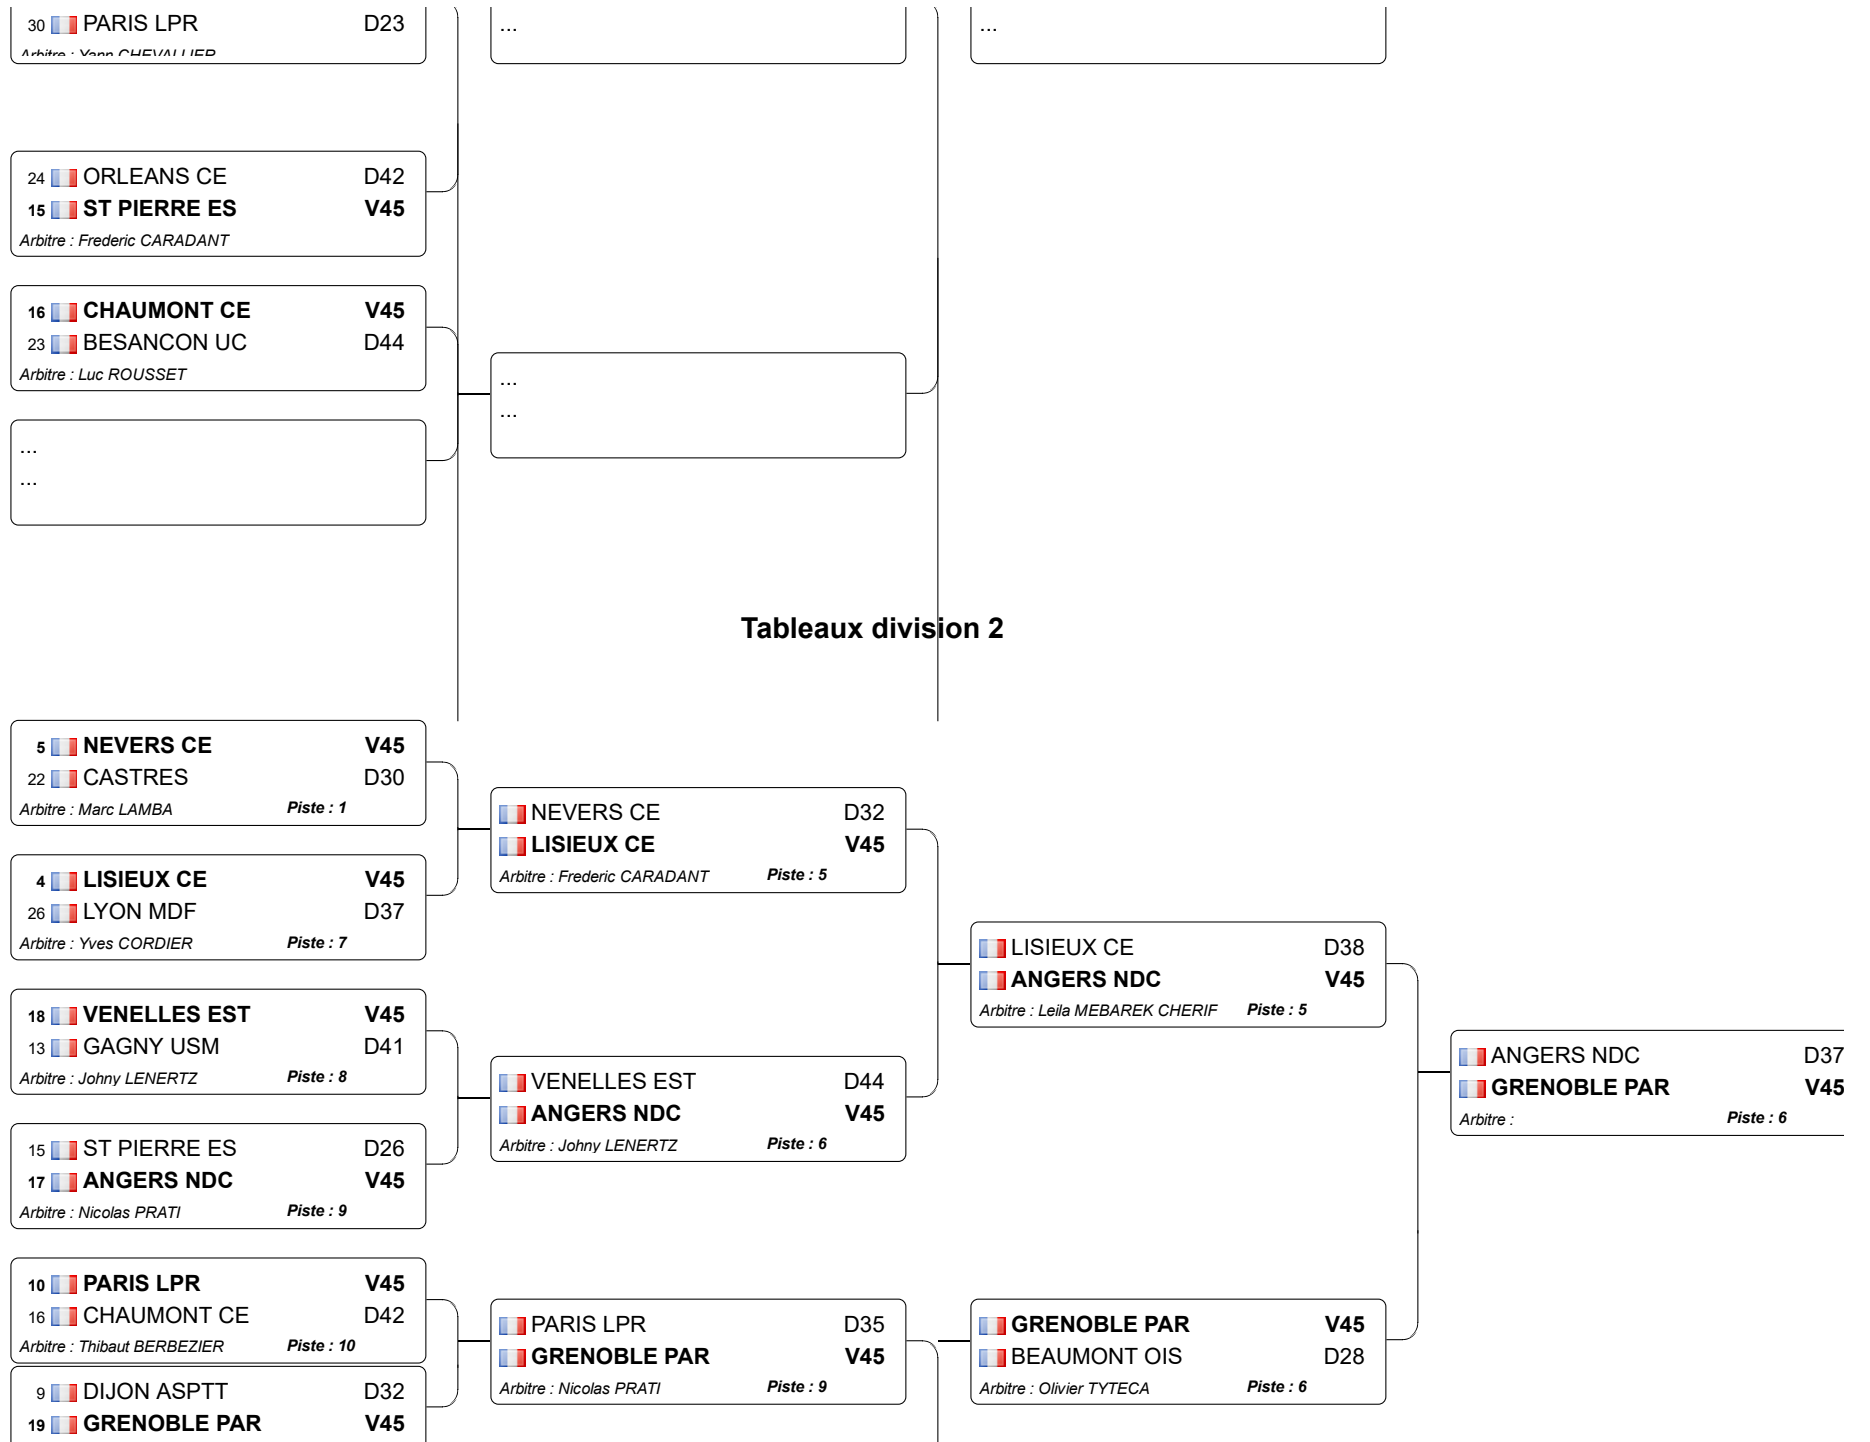

### Tableau 16

Tableau a

**Tableau b**

Arbitre : *Jean DIEU*      *Dieta : 11*

20  LYON MDF      D31  
6  **LEVALLOIS**      **V45**  
Arbitre : *Dominique GIRARD*      *Piste : 12*

27  ST GRATIEN      D37  
8  **BEAUMONT OIS**      **V45**  
Arbitre : *Claire SAULNIER*      *Piste : 13*

### Tableaux division 1