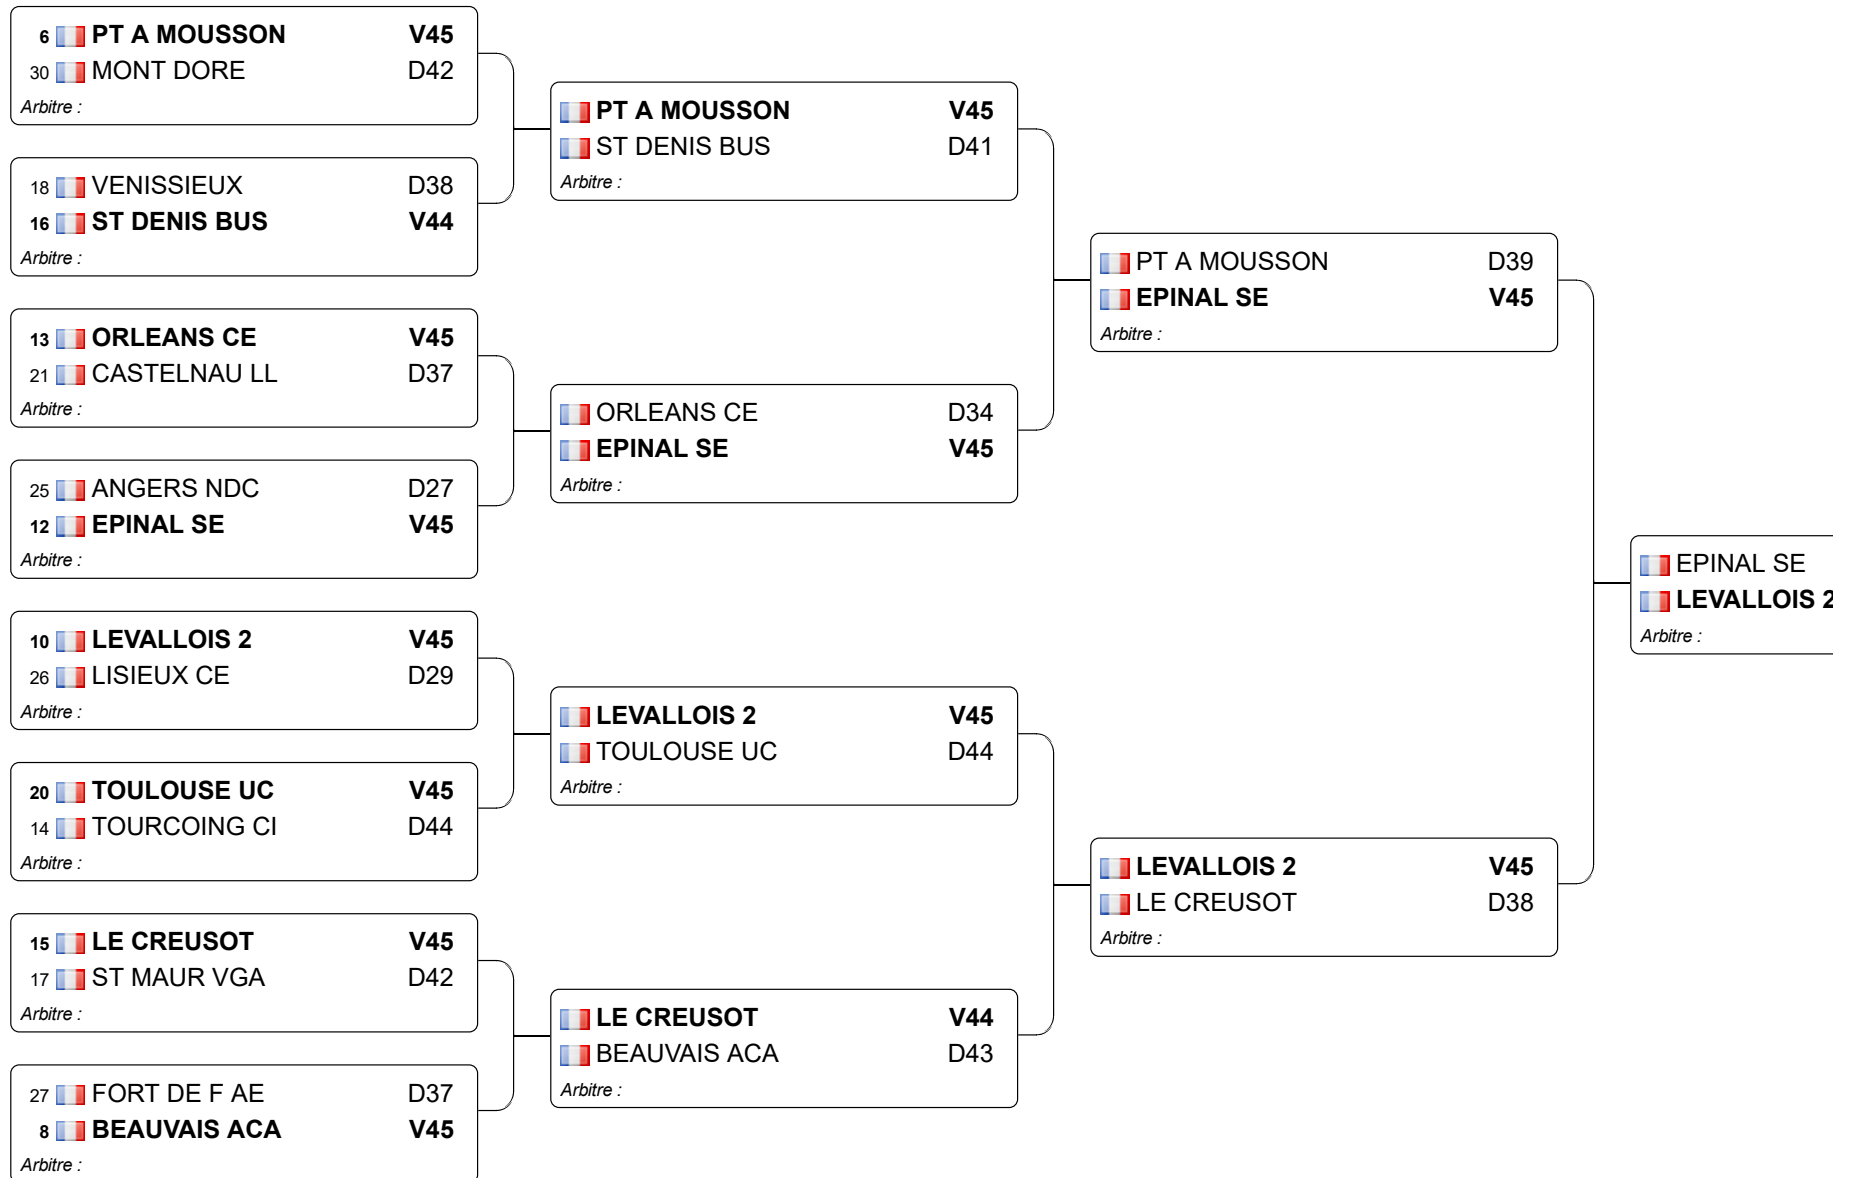

19		LYON MDF	D43
14		TOURCOING CI	V45
<i>Arbitre :</i>			

11		RENNES CSG	D40
22		CASTRES	V45
<i>Arbitre :</i>			

27		FORT DE F AE	V44
6		PT A MOUSSON	D43
<i>Arbitre :</i>			

7		GRENOBLE PAR	V45
26		LISIEUX CE	D38
<i>Arbitre :</i>			

23		HYERES	D29
10		LEVALLOIS 2	V45
<i>Arbitre :</i>			

15		LE CREUSOT	V45
18		VENISSIEUX	D25
<i>Arbitre :</i>			

30		POINTE PITRE	D34
2		NEVERS CE	V45

Arbitre :

Tableau 16

Tableau A

Tableau B

Tableaux Division 2