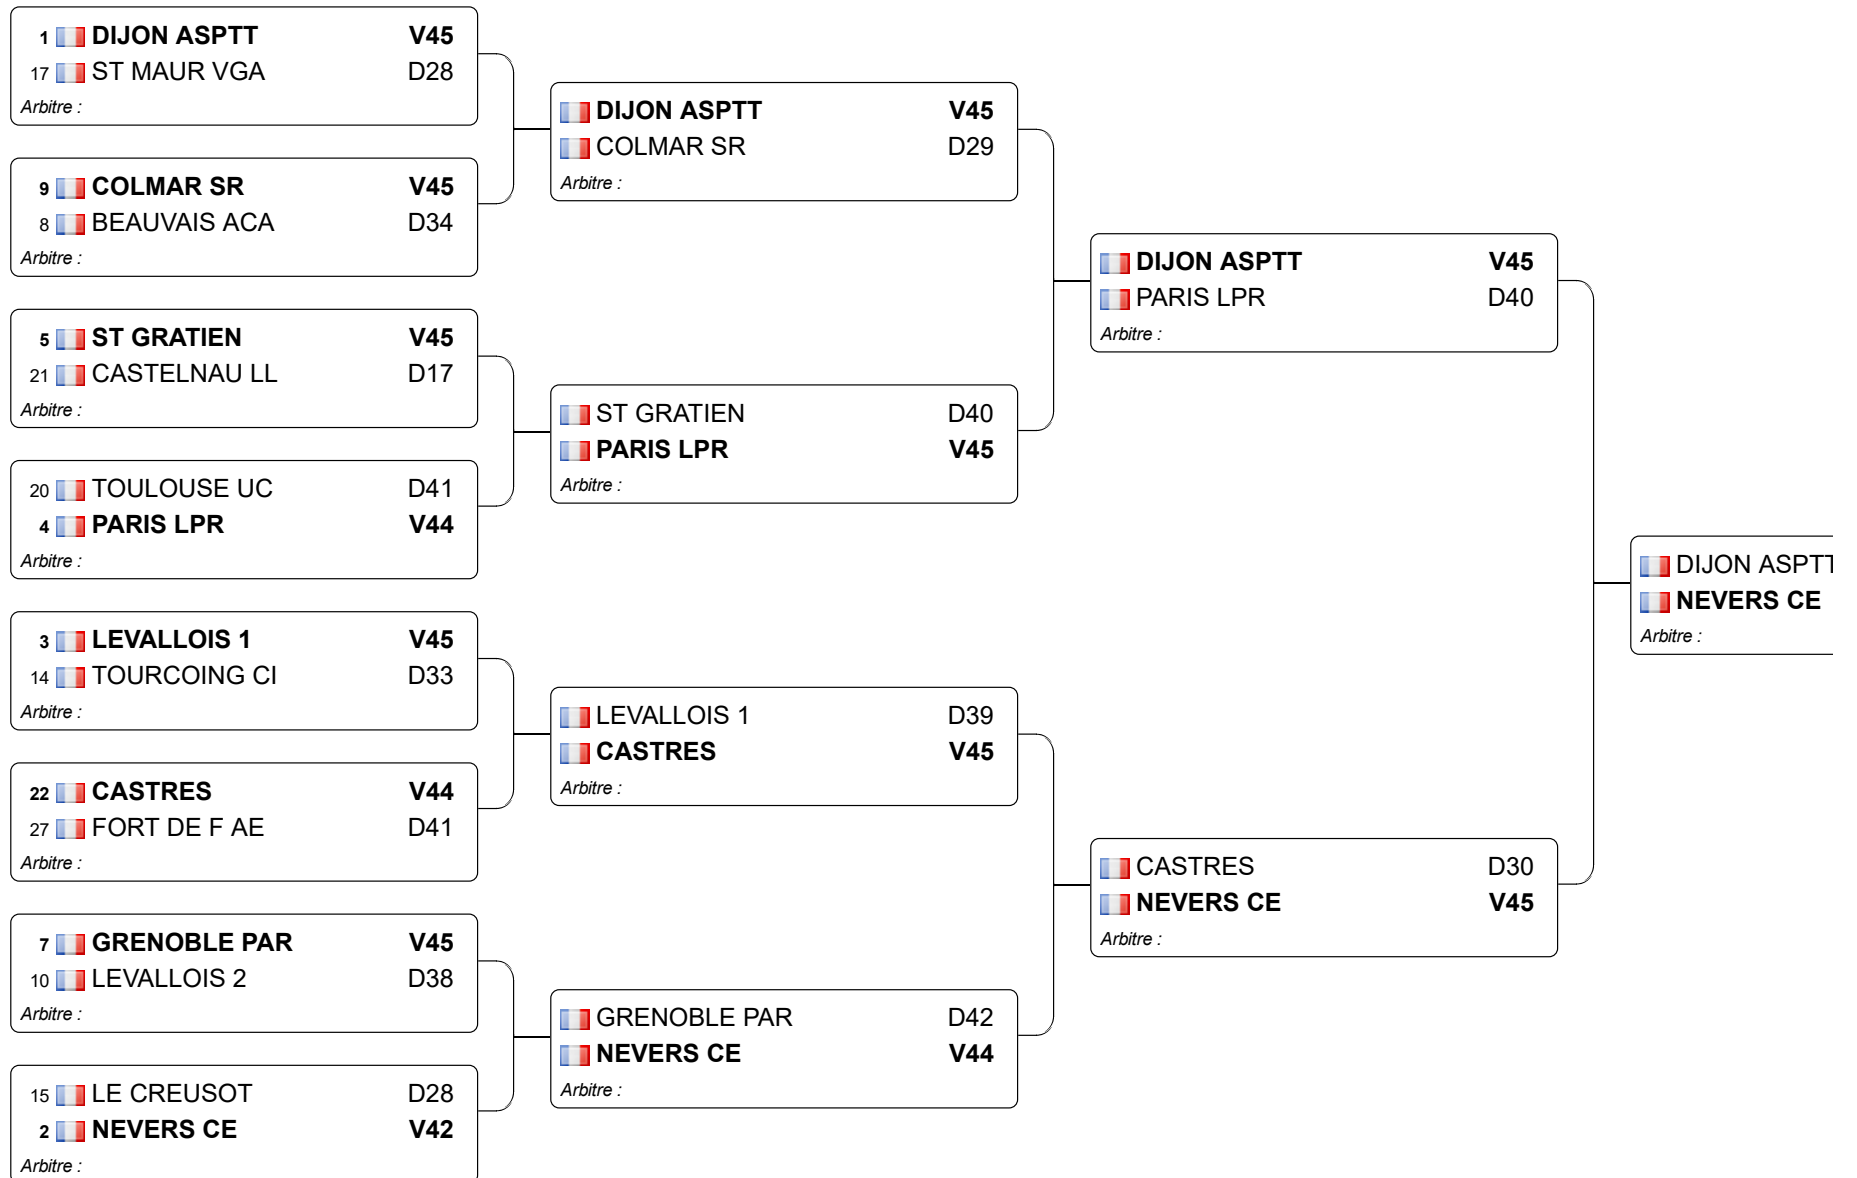

19		LYON MDF	D43
14		TOURCOING CI	V45
<i>Arbitre :</i>			

11		RENNES CSG	D40
22		CASTRES	V45
<i>Arbitre :</i>			

27		FORT DE F AE	V44
6		PT A MOUSSON	D43
<i>Arbitre :</i>			

7		GRENOBLE PAR	V45
26		LISIEUX CE	D38
<i>Arbitre :</i>			

23		HYERES	D29
10		LEVALLOIS 2	V45
<i>Arbitre :</i>			

15		LE CREUSOT	V45
18		VENISSIEUX	D25
<i>Arbitre :</i>			

30		POINTE PITRE	D34
2		NEVERS CE	V45

Arbitre :

Tableau 16

Tableau A

Tableau B

Tableaux Division 2

Tableaux Division 1