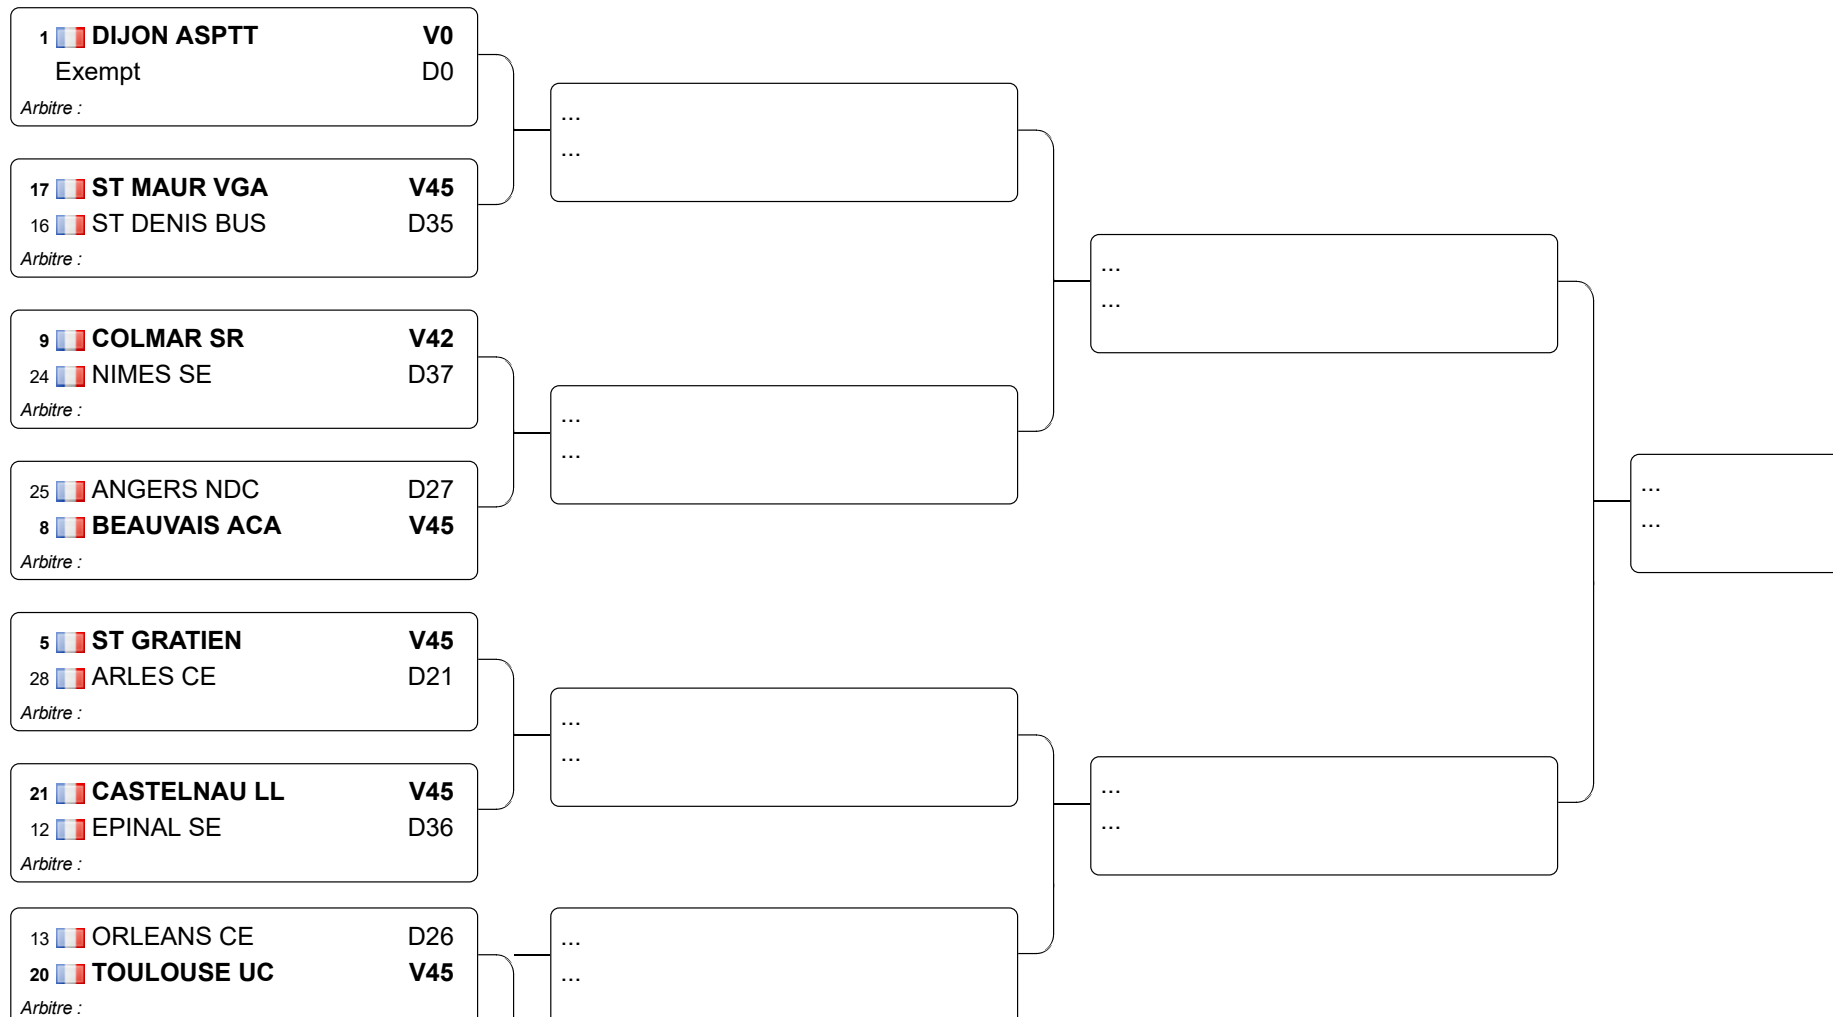

Championnats de France 2009 Equipes Epée Hommes Cadets

17.05.2009 - NDC Angers Escrime

Tableau de de base

Tableau 32 : 1/2

Tableau 32 : 2/2

29		BONDY AS	D29
4		PARIS LPR	V45
<i>Arbitre :</i>			

3		LEVALLOIS 1	V45
30		MONT DORE	D25
<i>Arbitre :</i>			