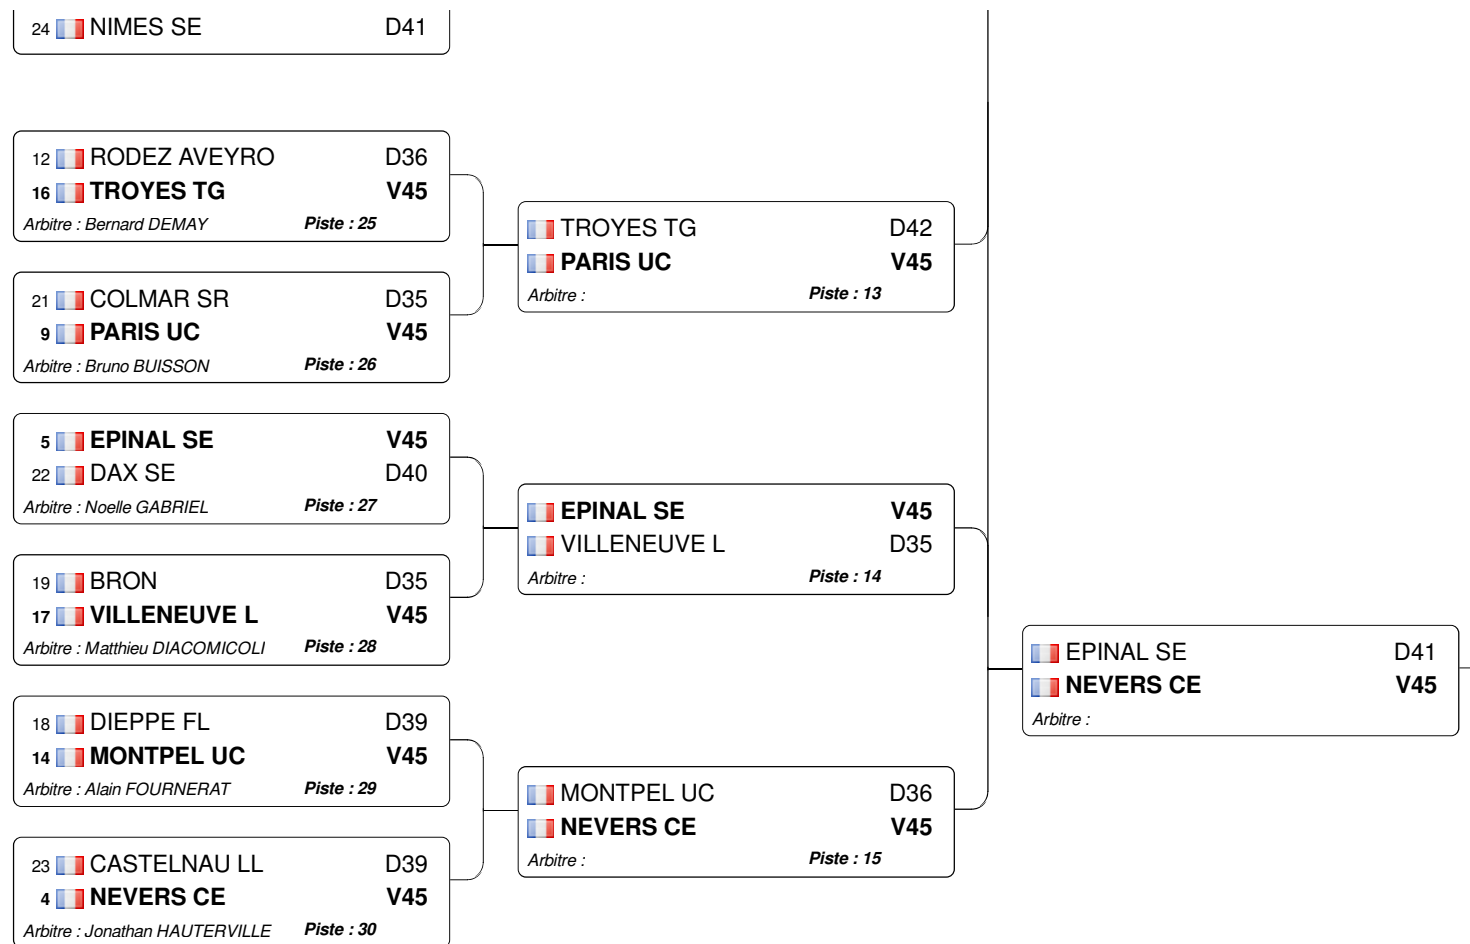

Championnat de France épée dame M17 par équipe 2018

06.05.2018 - TUC

Tableau de de base

Tableau 32 : 1/2

Tableau 32 : 2/2

Tableau 16

Tableau A

2 GRENOBLE PAR	V40	GRENOBLE PAR	V43	GRENOBLE PAR	D29	ORNON ESCR	V45
-----------------	-----	--------------	-----	--------------	-----	------------	-----

Tableau B

Tableaux Division 2

Tableaux Division 1