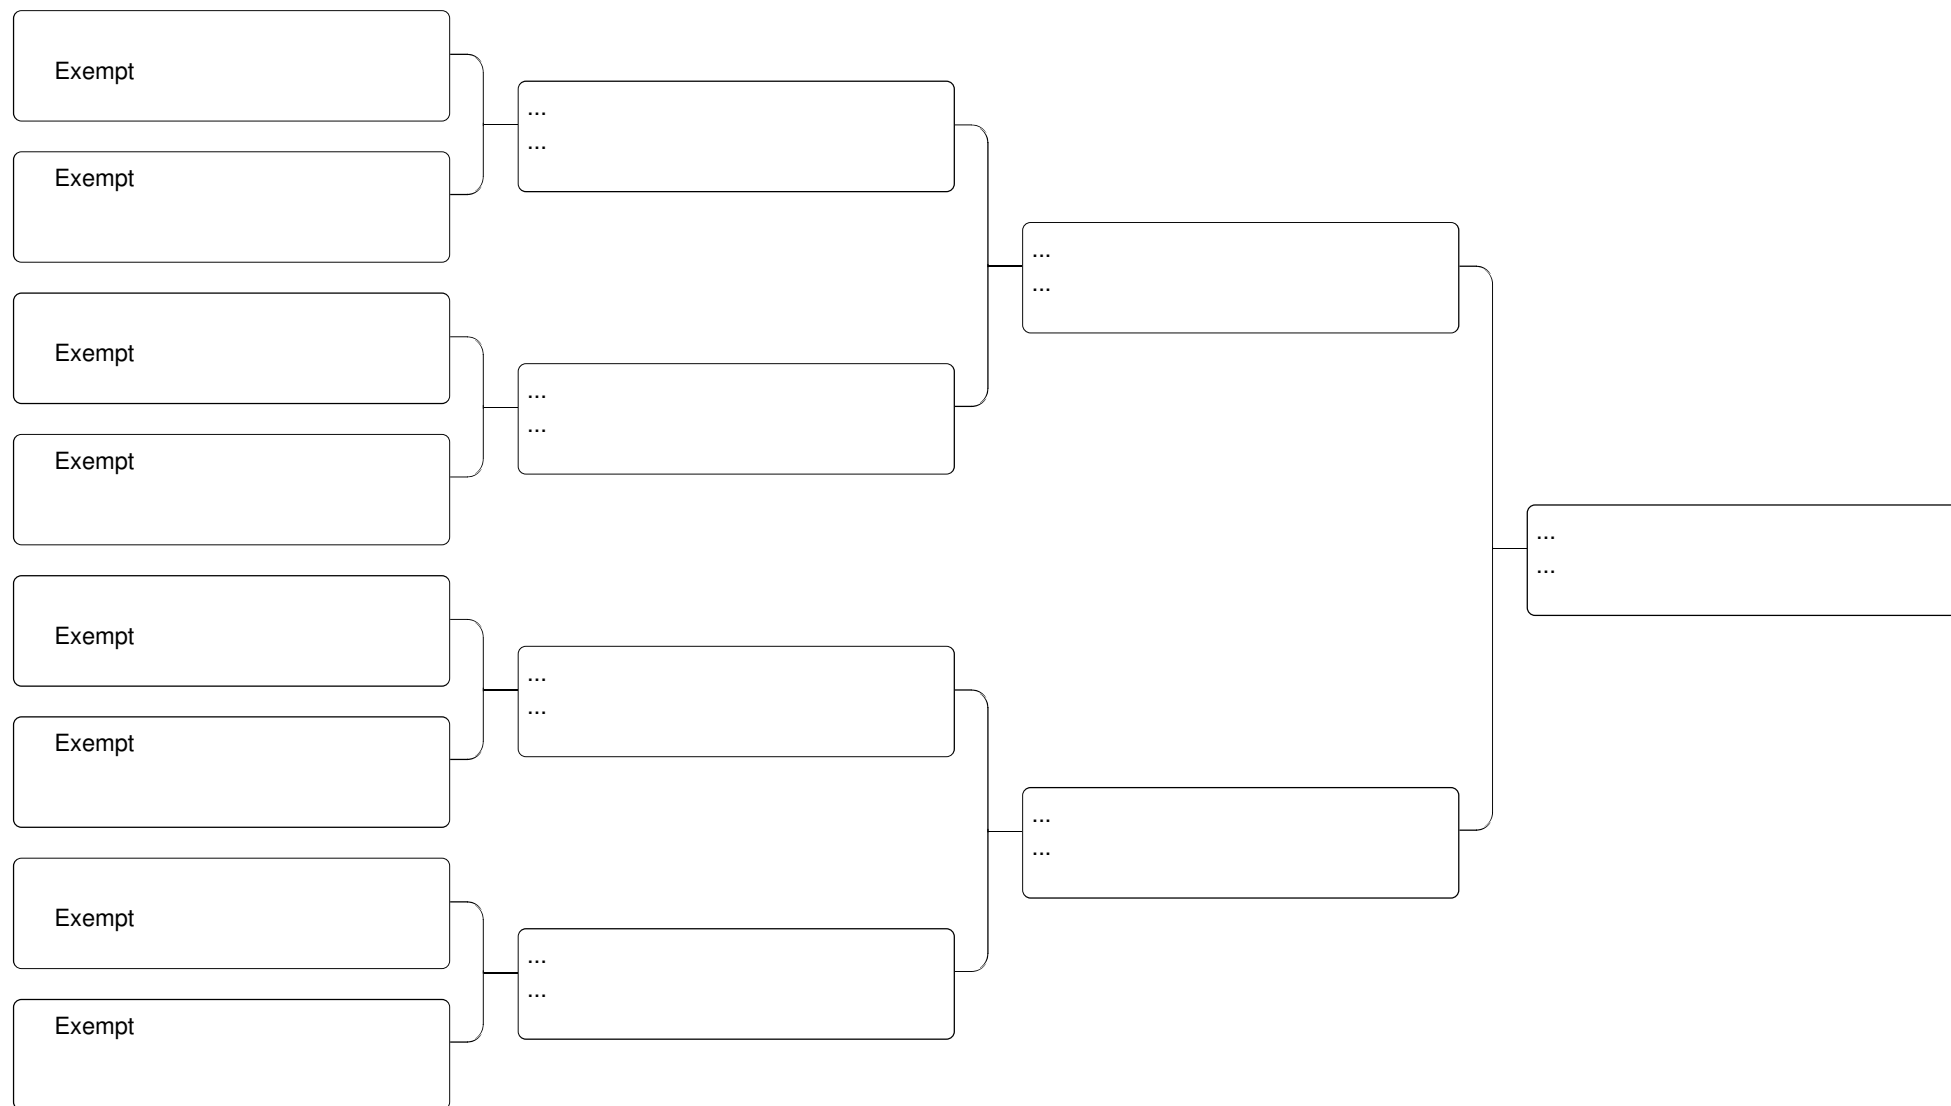

Championnat de France épée dame M17 par équipe 2018

06.05.2018 - TUC

Tableau de de base

Tableau 32 : 1/2

Tableau 32 : 2/2

Tableau 16

Tableau A

2 GRENOBLE PAR	V40	GRENOBLE PAR	V43	GRENOBLE PAR	D29	ORNON ESCR	V45
-----------------	-----	--------------	-----	--------------	-----	------------	-----