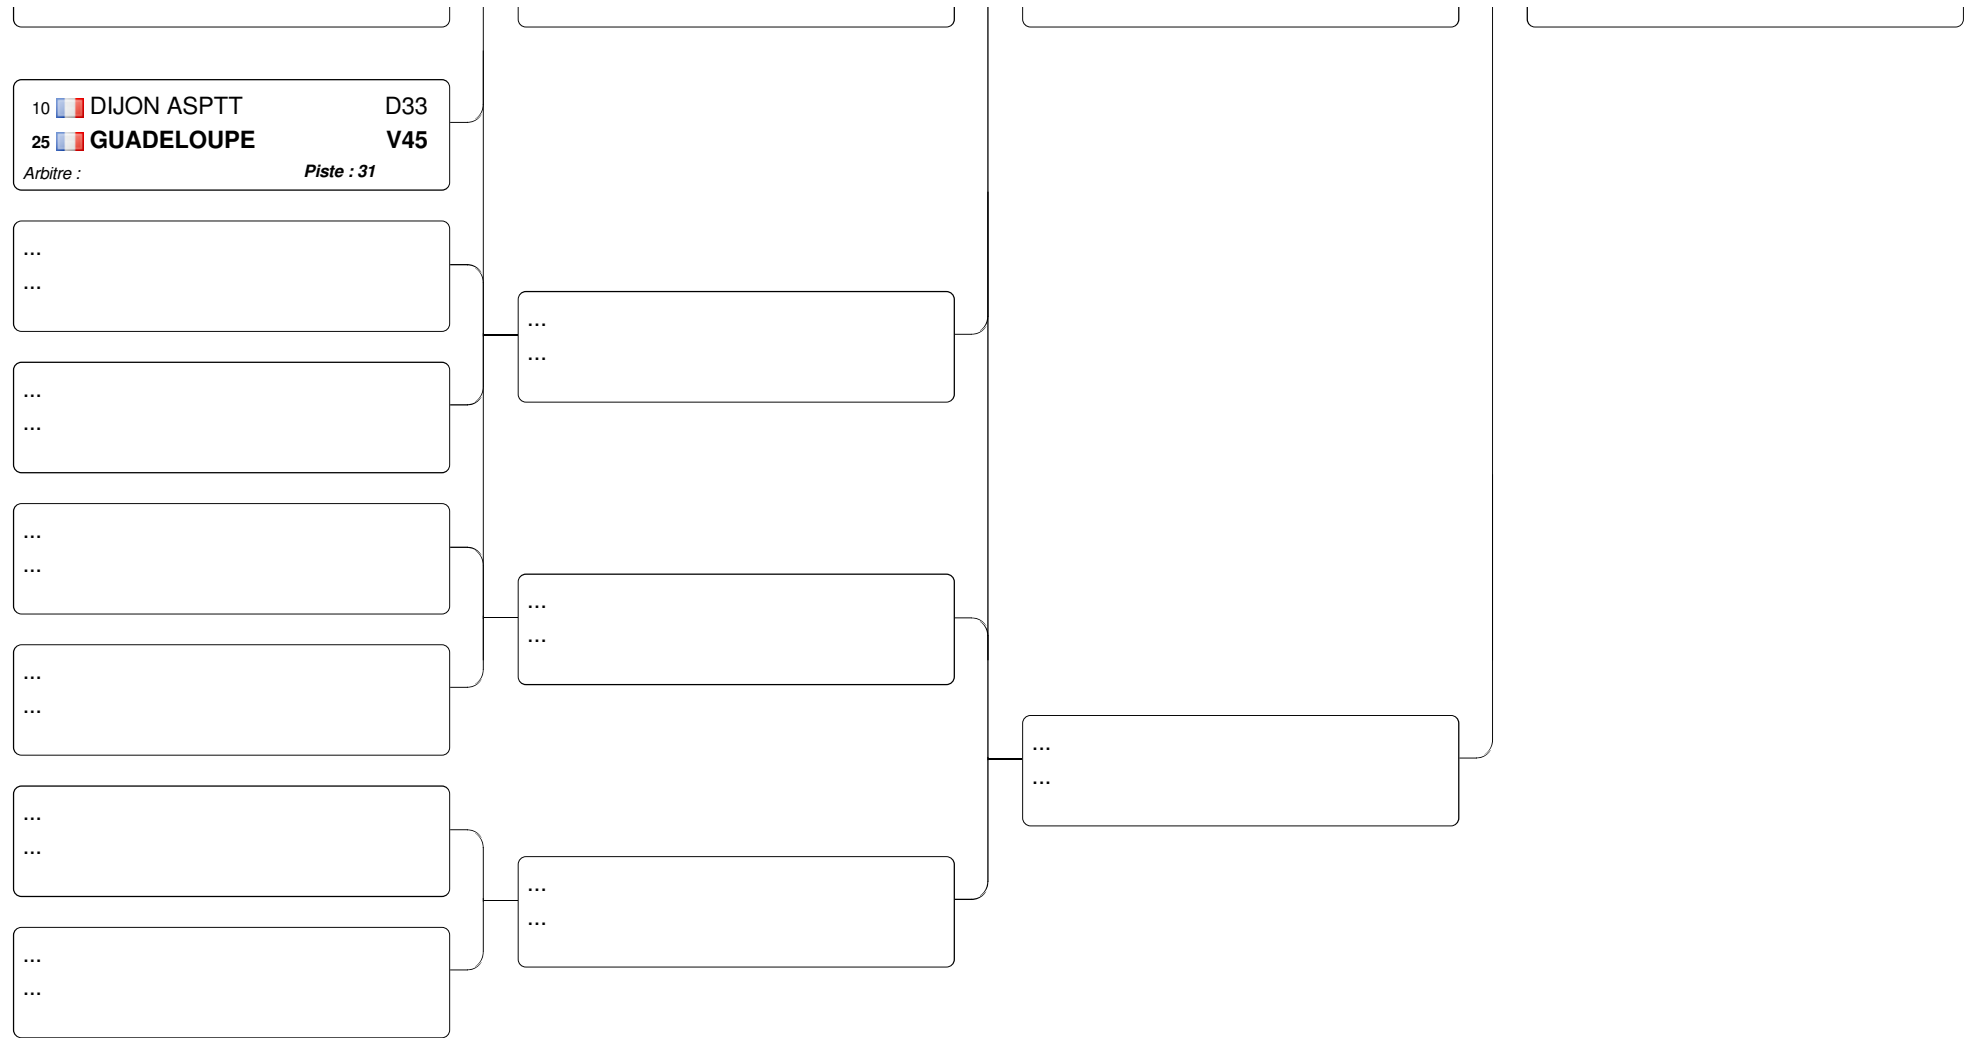

Championnat de France épée dame M17 par équipe 2018

06.05.2018 - TUC

Tableau de de base

Tableau 32 : 1/2

Tableau 32 : 2/2

Tableau 16

Tableau A

2 GRENOBLE PAR	V40	GRENOBLE PAR	V43	GRENOBLE PAR	D29	ORNON ESCR	V45
-----------------	-----	--------------	-----	--------------	-----	------------	-----

Tableau B

Tableaux Division 2

Tableaux Division 1