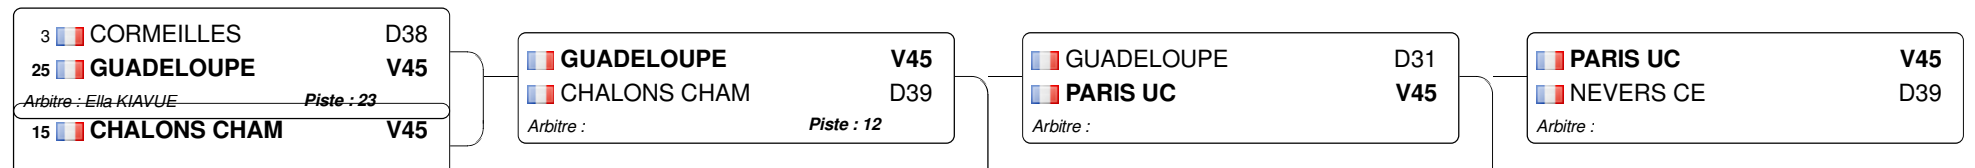

Tableaux Division 2