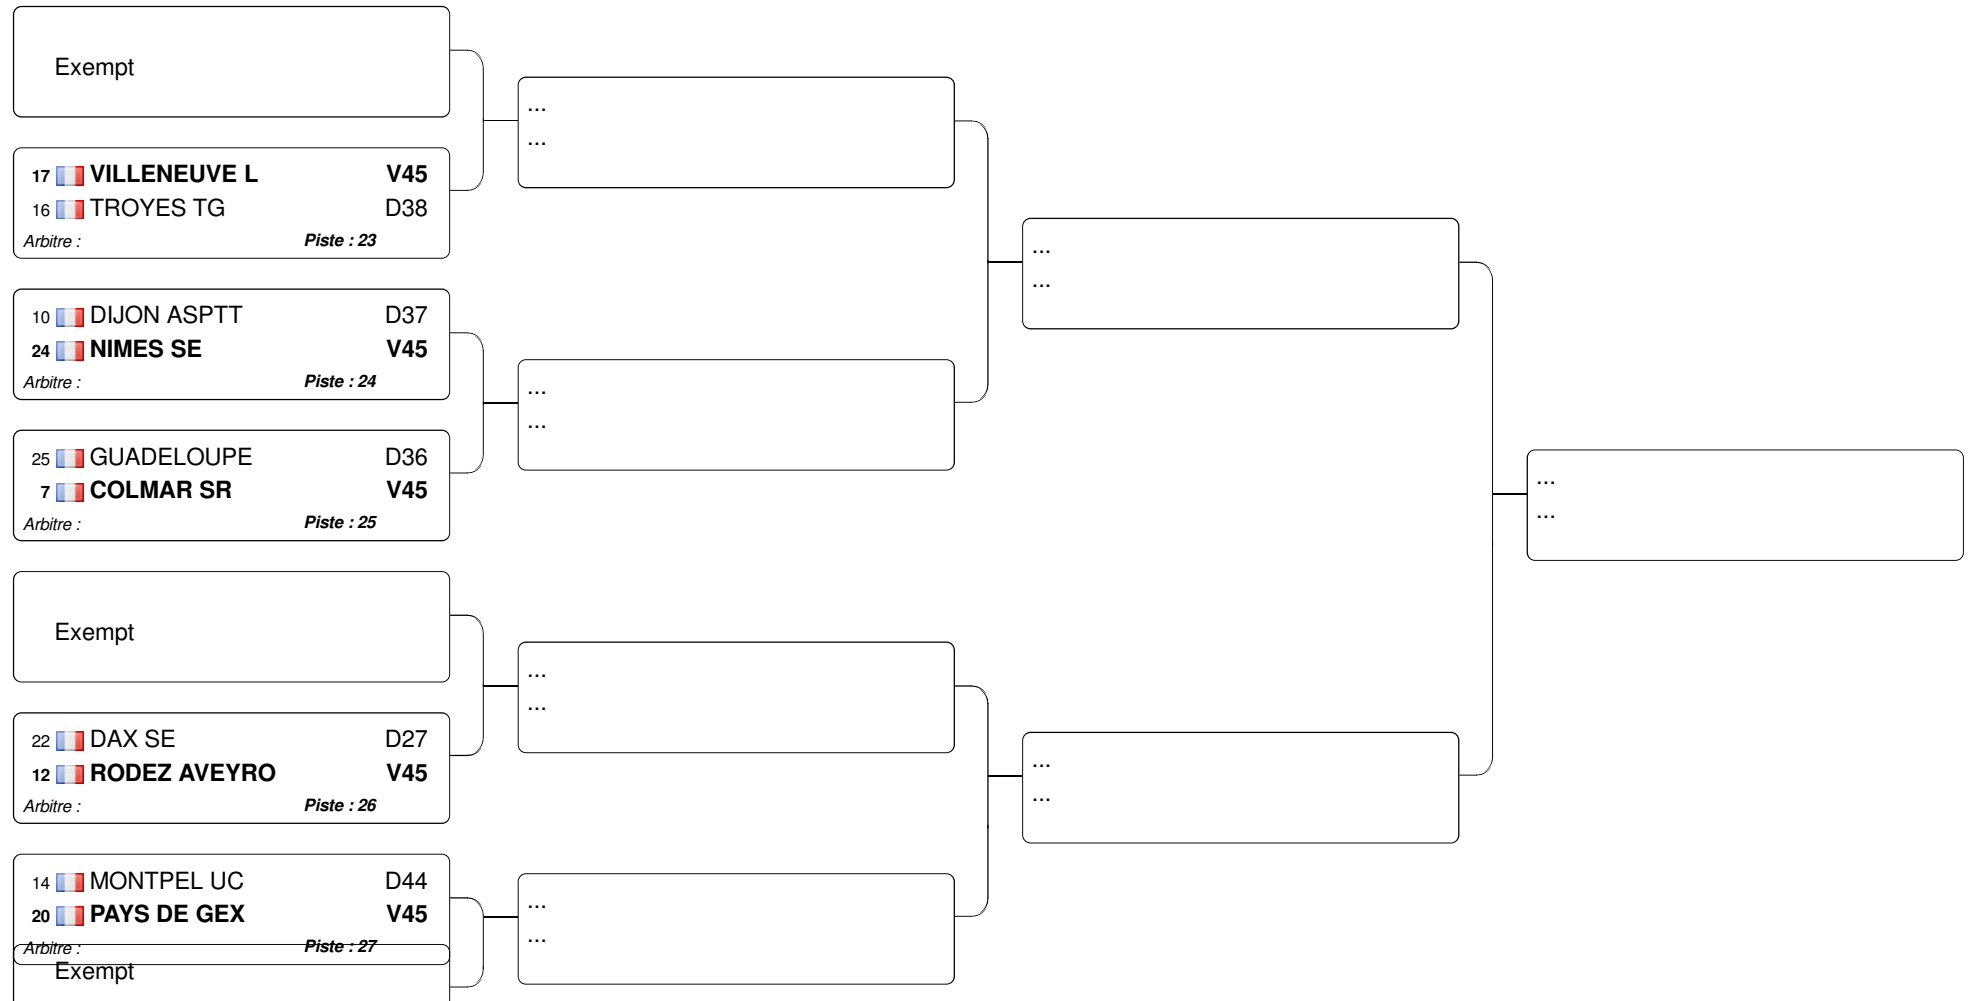

Championnat de France épée dame M17 par équipe 2018

06.05.2018 - TUC

Tableau de de base

Tableau 32 : 1/2

Tableau 32 : 2/2

Tableau 16

Tableau A

2 GRENOBLE PAR	V40	GRENOBLE PAR	V43	GRENOBLE PAR	D29	ORNON ESCR	V45
-----------------	-----	--------------	-----	--------------	-----	------------	-----

Tableau B

Tableaux Division 2

Tableaux Division 1