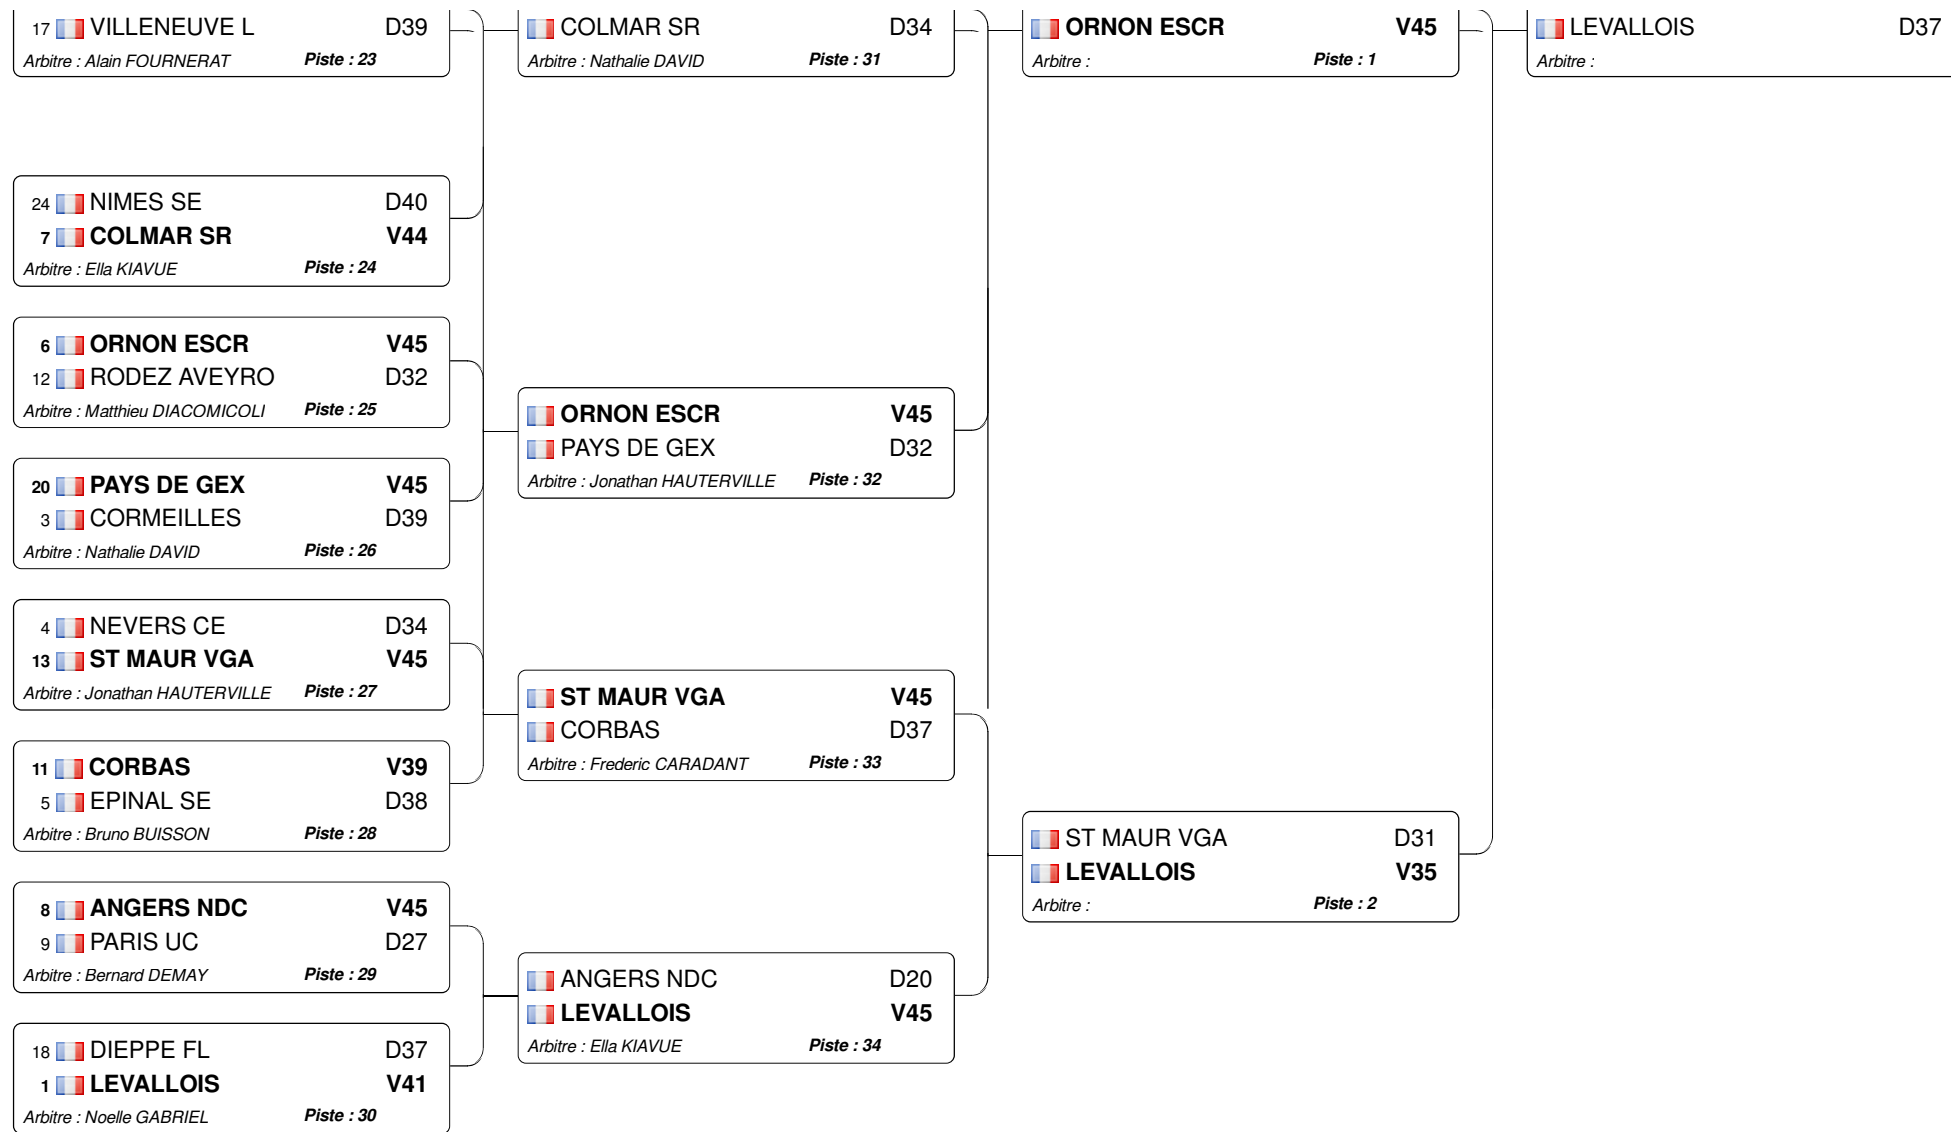

Championnat de France épée dame M17 par équipe 2018

06.05.2018 - TUC

Tableau de de base

Tableau 32 : 1/2

Tableau 32 : 2/2

Tableau 16

Tableau A

2 GRENOBLE PAR	V40	GRENOBLE PAR	V43	GRENOBLE PAR	D29	ORNON ESCR	V45
-----------------	-----	--------------	-----	--------------	-----	------------	-----

Tableau B

Tableaux Division 2

Tableaux Division 1