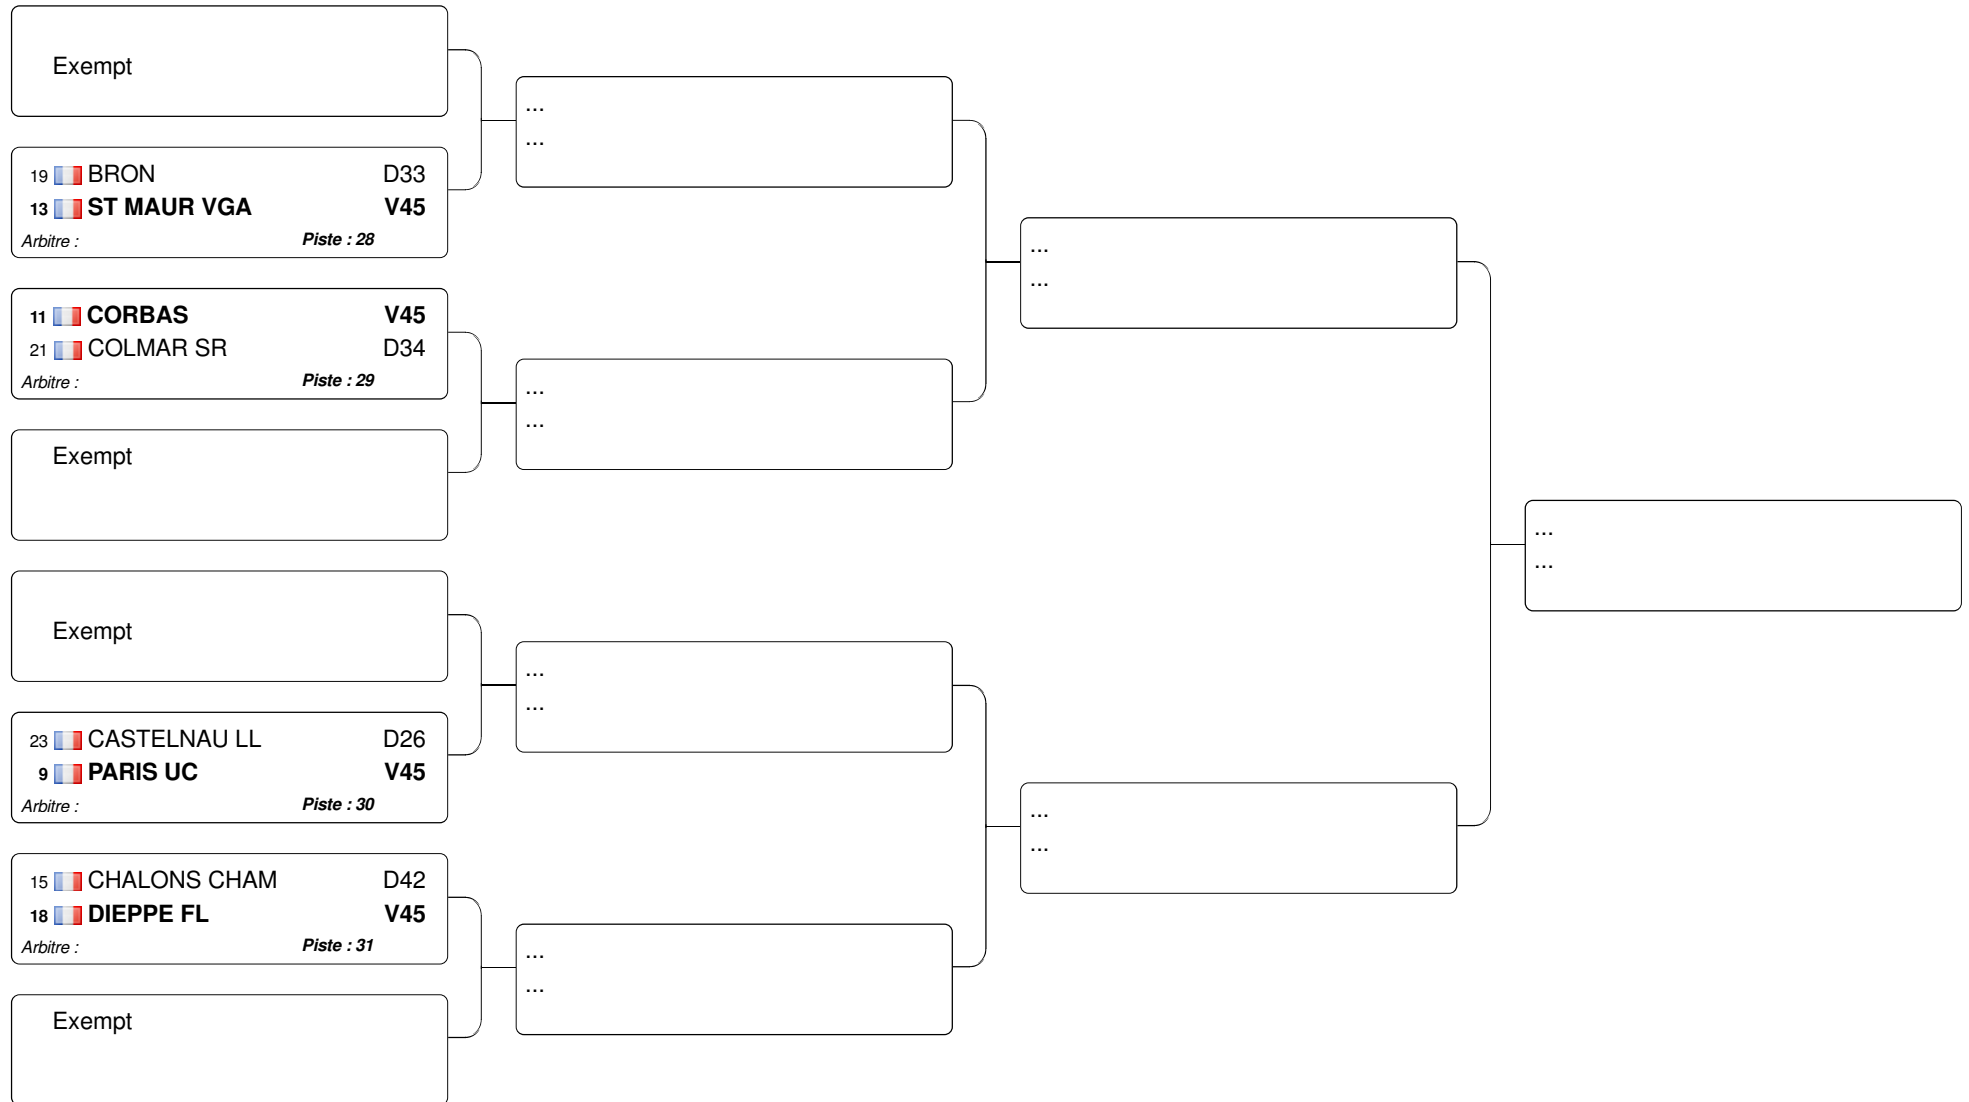

Championnat de France épée dame M17 par équipe 2018

06.05.2018 - TUC

Tableau de de base

Tableau 32 : 1/2

Tableau 32 : 2/2

Tableau 16

Tableau A

2 GRENOBLE PAR	V40	GRENOBLE PAR	V43	GRENOBLE PAR	D29	ORNON ESCR	V45
-----------------	-----	--------------	-----	--------------	-----	------------	-----

Tableau B

Tableaux Division 2

Tableaux Division 1