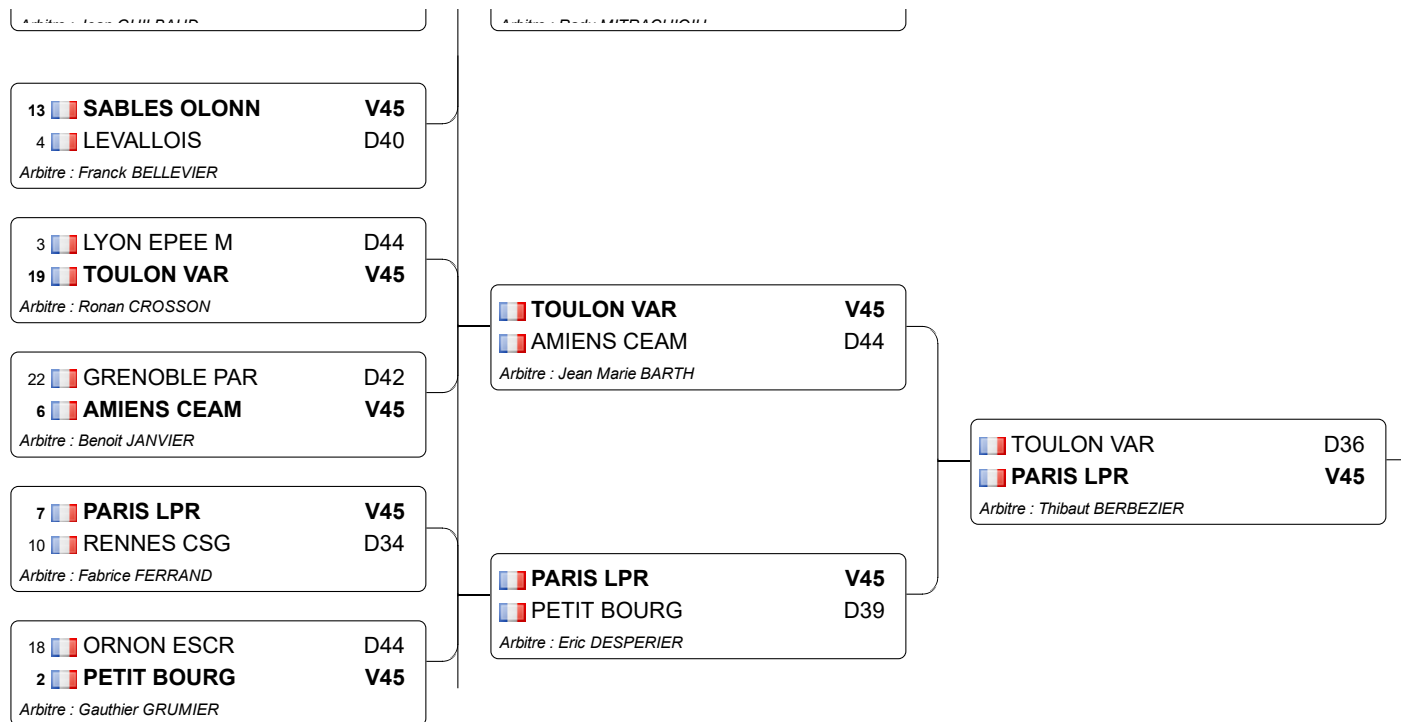

EPEE DAMES EQUIPES

22.05.2011 - FONTAINE LE COMTE

Tableau de de base

Tableau 32 : 1/2

Tableau 32 : 2/2

Tableau 16

Tableau a

Tableau b

30  **RENNES MCB** D26
Arbitre : Virginie BABIAY

...

...

27  **DAX SE** V45
20  **CHABEUIL** D27
Arbitre : Emmanuel CHAIX

23  **LE CHESNAY** D42
26  **COLMAR SR** V45
Arbitre : Eric GANDER

...
...

31  **LA REUNION** D20
12  **PARIS CSPSE** V45
Arbitre : Herve CARUEL