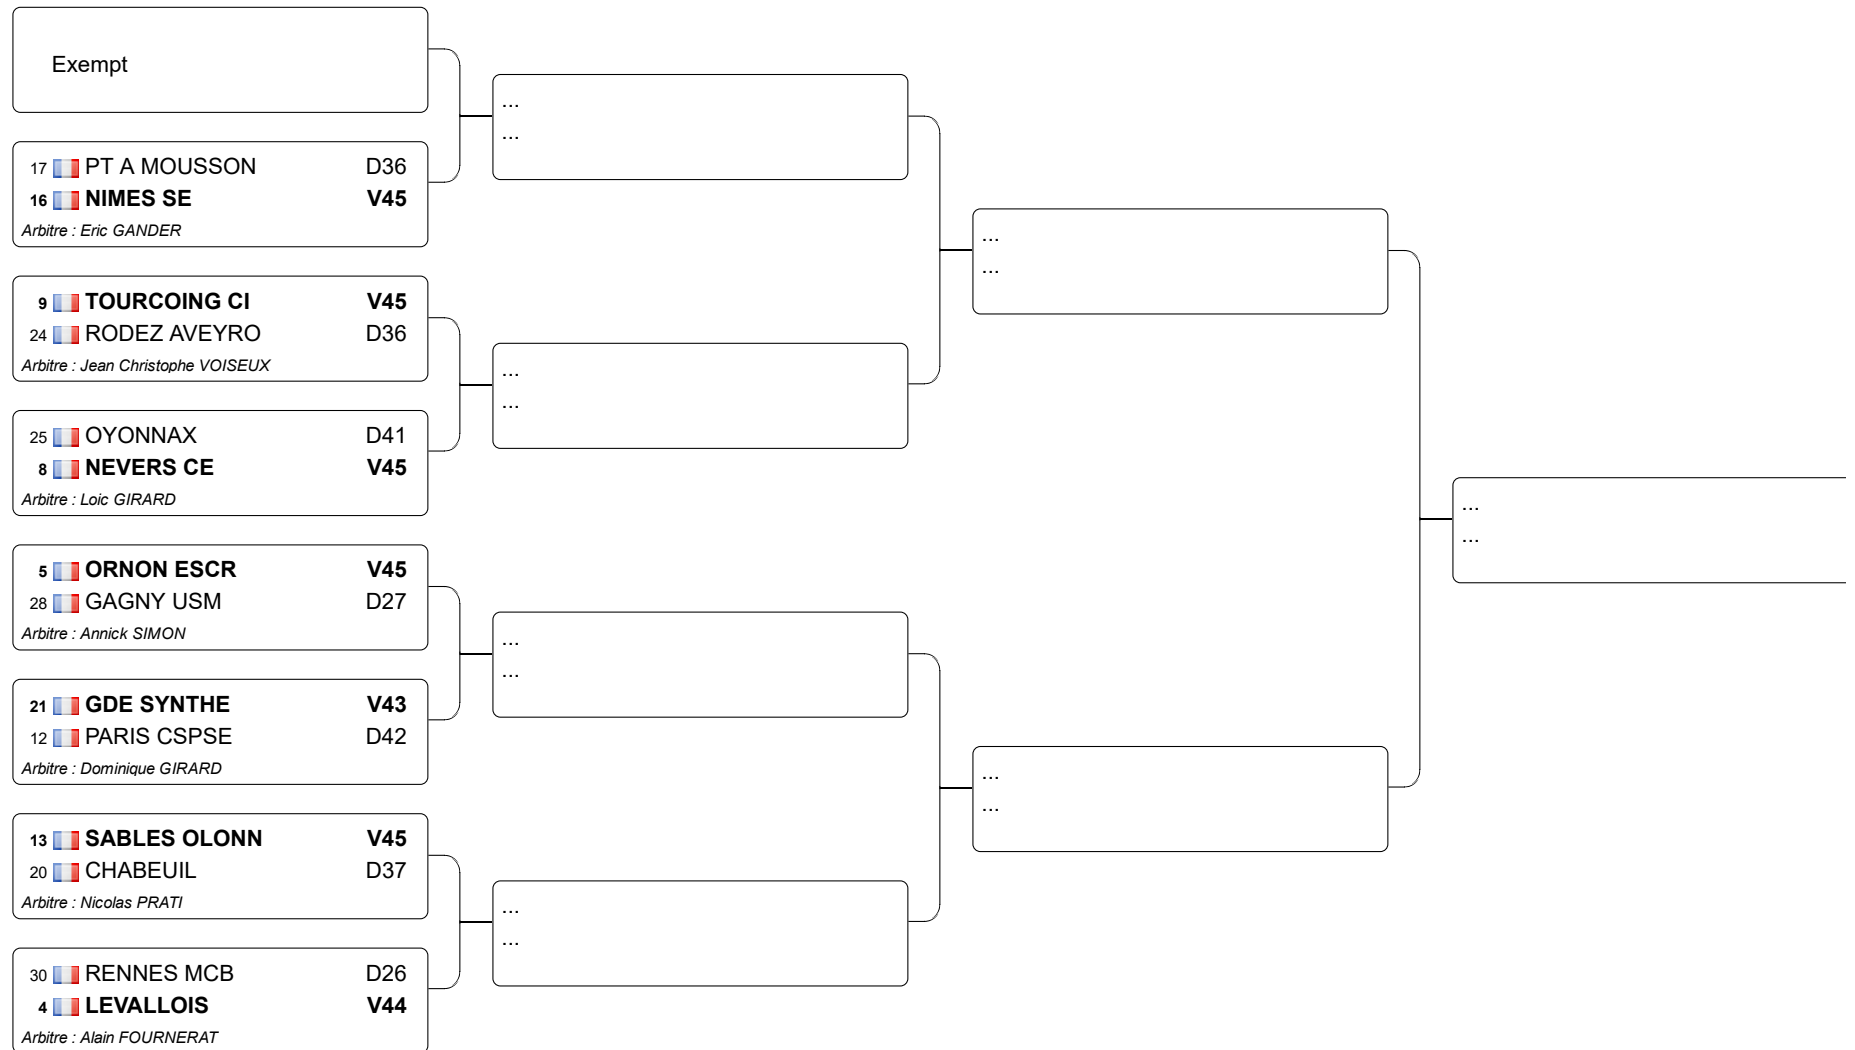

EPEE DAMES EQUIPES

22.05.2011 - FONTAINE LE COMTE

Tableau de de base

Tableau 32 : 1/2

Tableau 32 : 2/2

Tableau 16

Tableau a

Tableau b