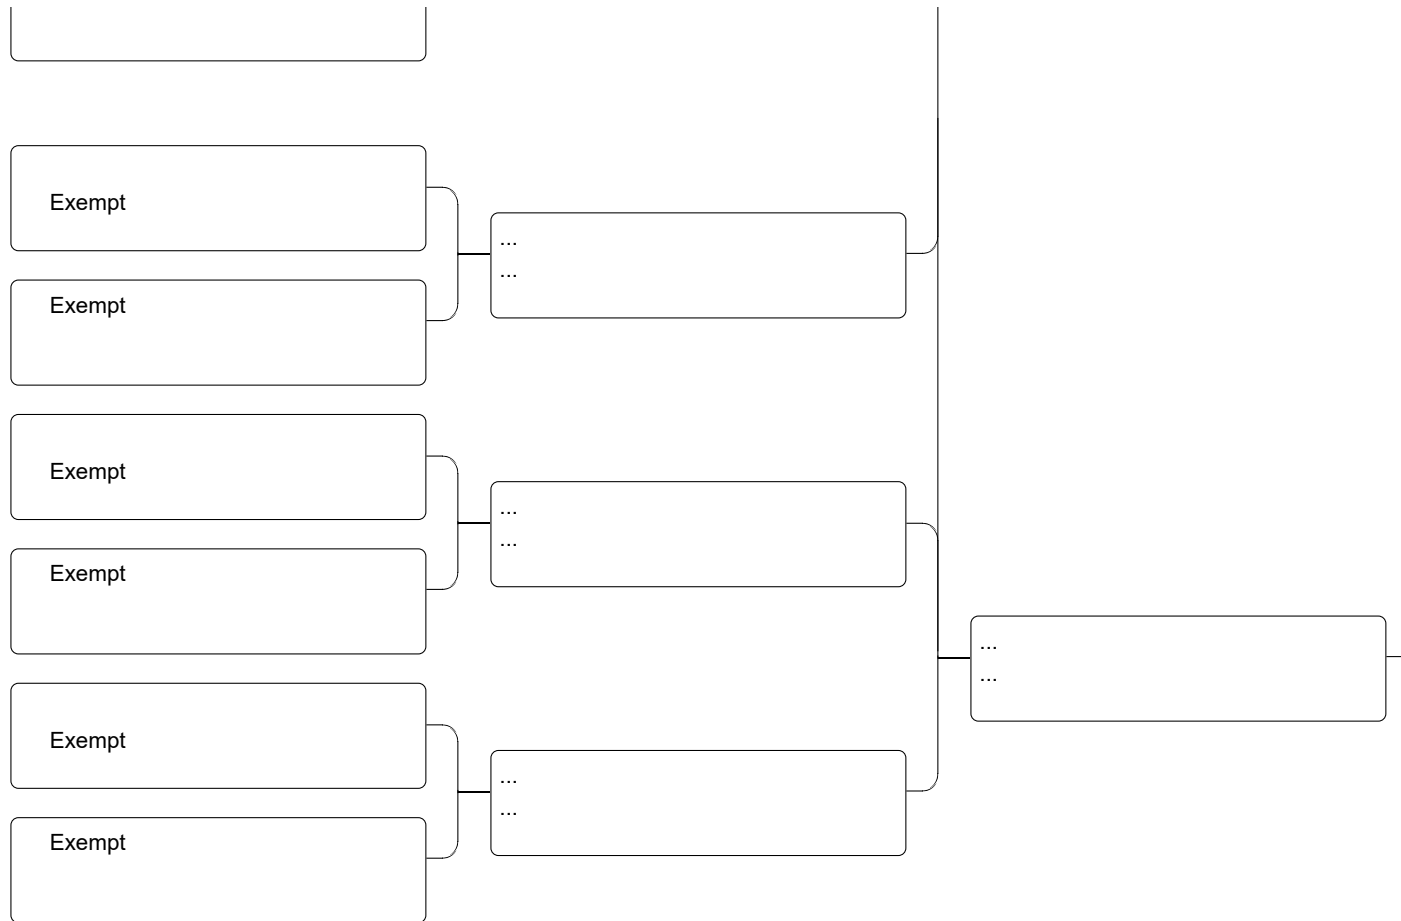

EPEE DAMES EQUIPES

22.05.2011 - FONTAINE LE COMTE

Tableau de de base

Tableau 32 : 1/2

Tableau 32 : 2/2

Tableau 16

Tableau a

Tableau b