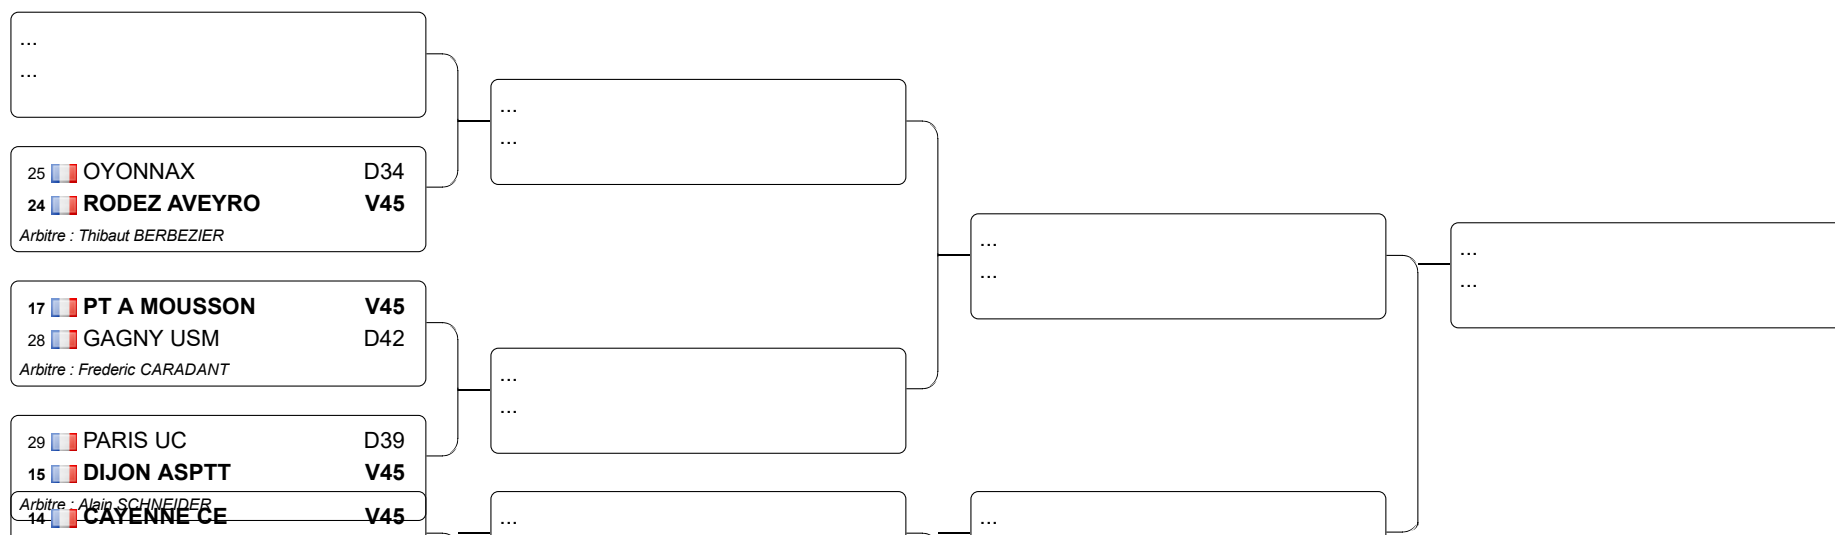

EPEE DAMES EQUIPES

22.05.2011 - FONTAINE LE COMTE

Tableau de de base

Tableau 32 : 1/2

Tableau 32 : 2/2

Tableau 16

Tableau a

Tableau b