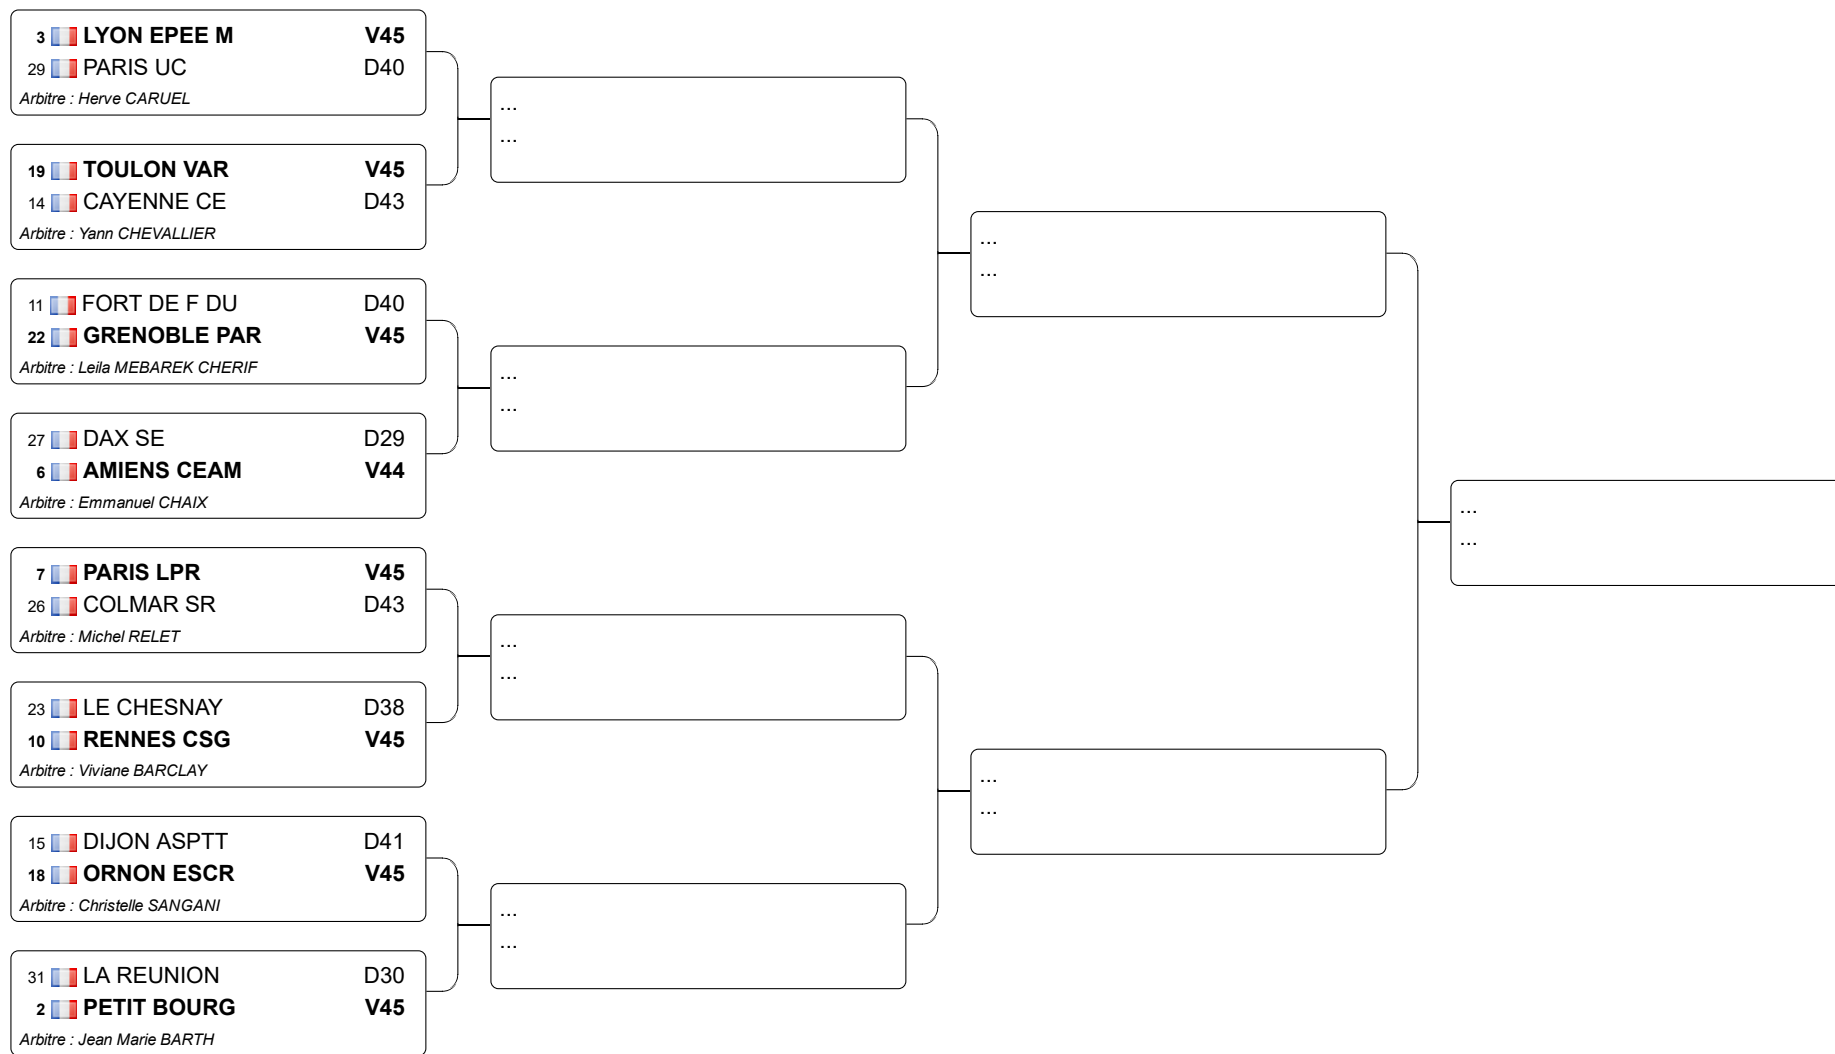

EPEE DAMES EQUIPES

22.05.2011 - FONTAINE LE COMTE

Tableau de de base

Tableau 32 : 1/2

Tableau 32 : 2/2

Tableau 16

Tableau a

Tableau b