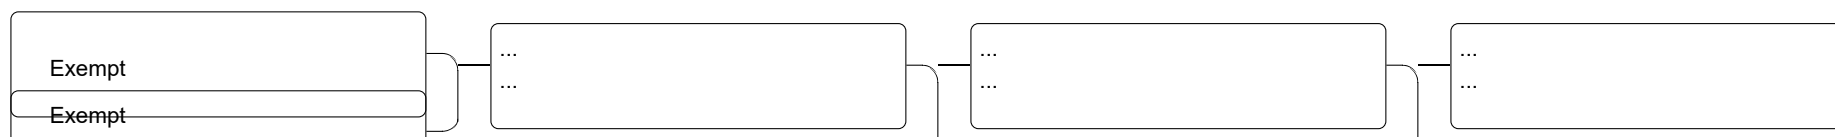

EPEE DAMES EQUIPES

22.05.2011 - FONTAINE LE COMTE

Tableau de de base

Tableau 32 : 1/2

Tableau 32 : 2/2

Tableau 16

Tableau a

Tableau b