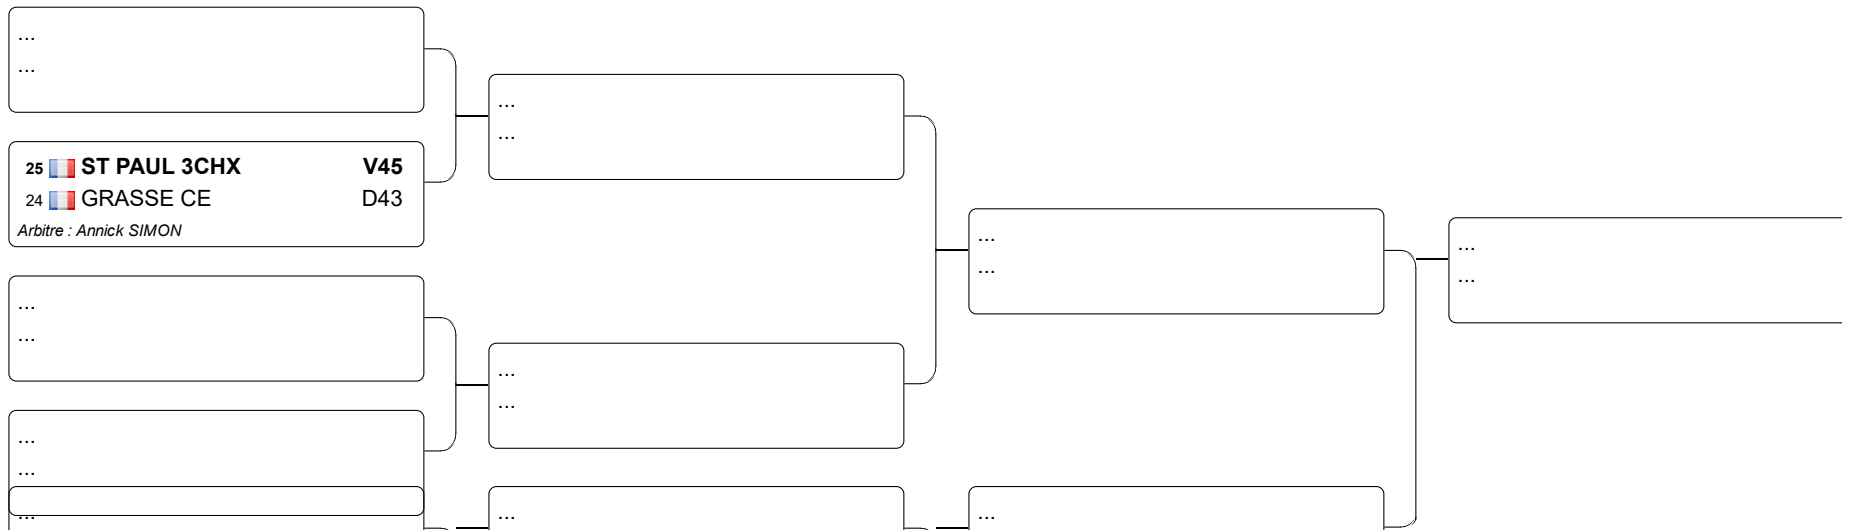

CDF EPEE CADETTES EQUIPES 2010

16.05.2010 - cepam

Tableau de de base

Tableau 32 : 1/2

Tableau 32 : 2/2

Tableau 16

Tableau a

Tableau b

Arbitre : Dieta : 25

17  DIJON ASPTT
18  SABLES OLONN
Arbitre : Piste : 26

25  ST PAUL 3CHX
10  NEVERS CE
Arbitre : Piste : 27

...

...

Tableaux division 1