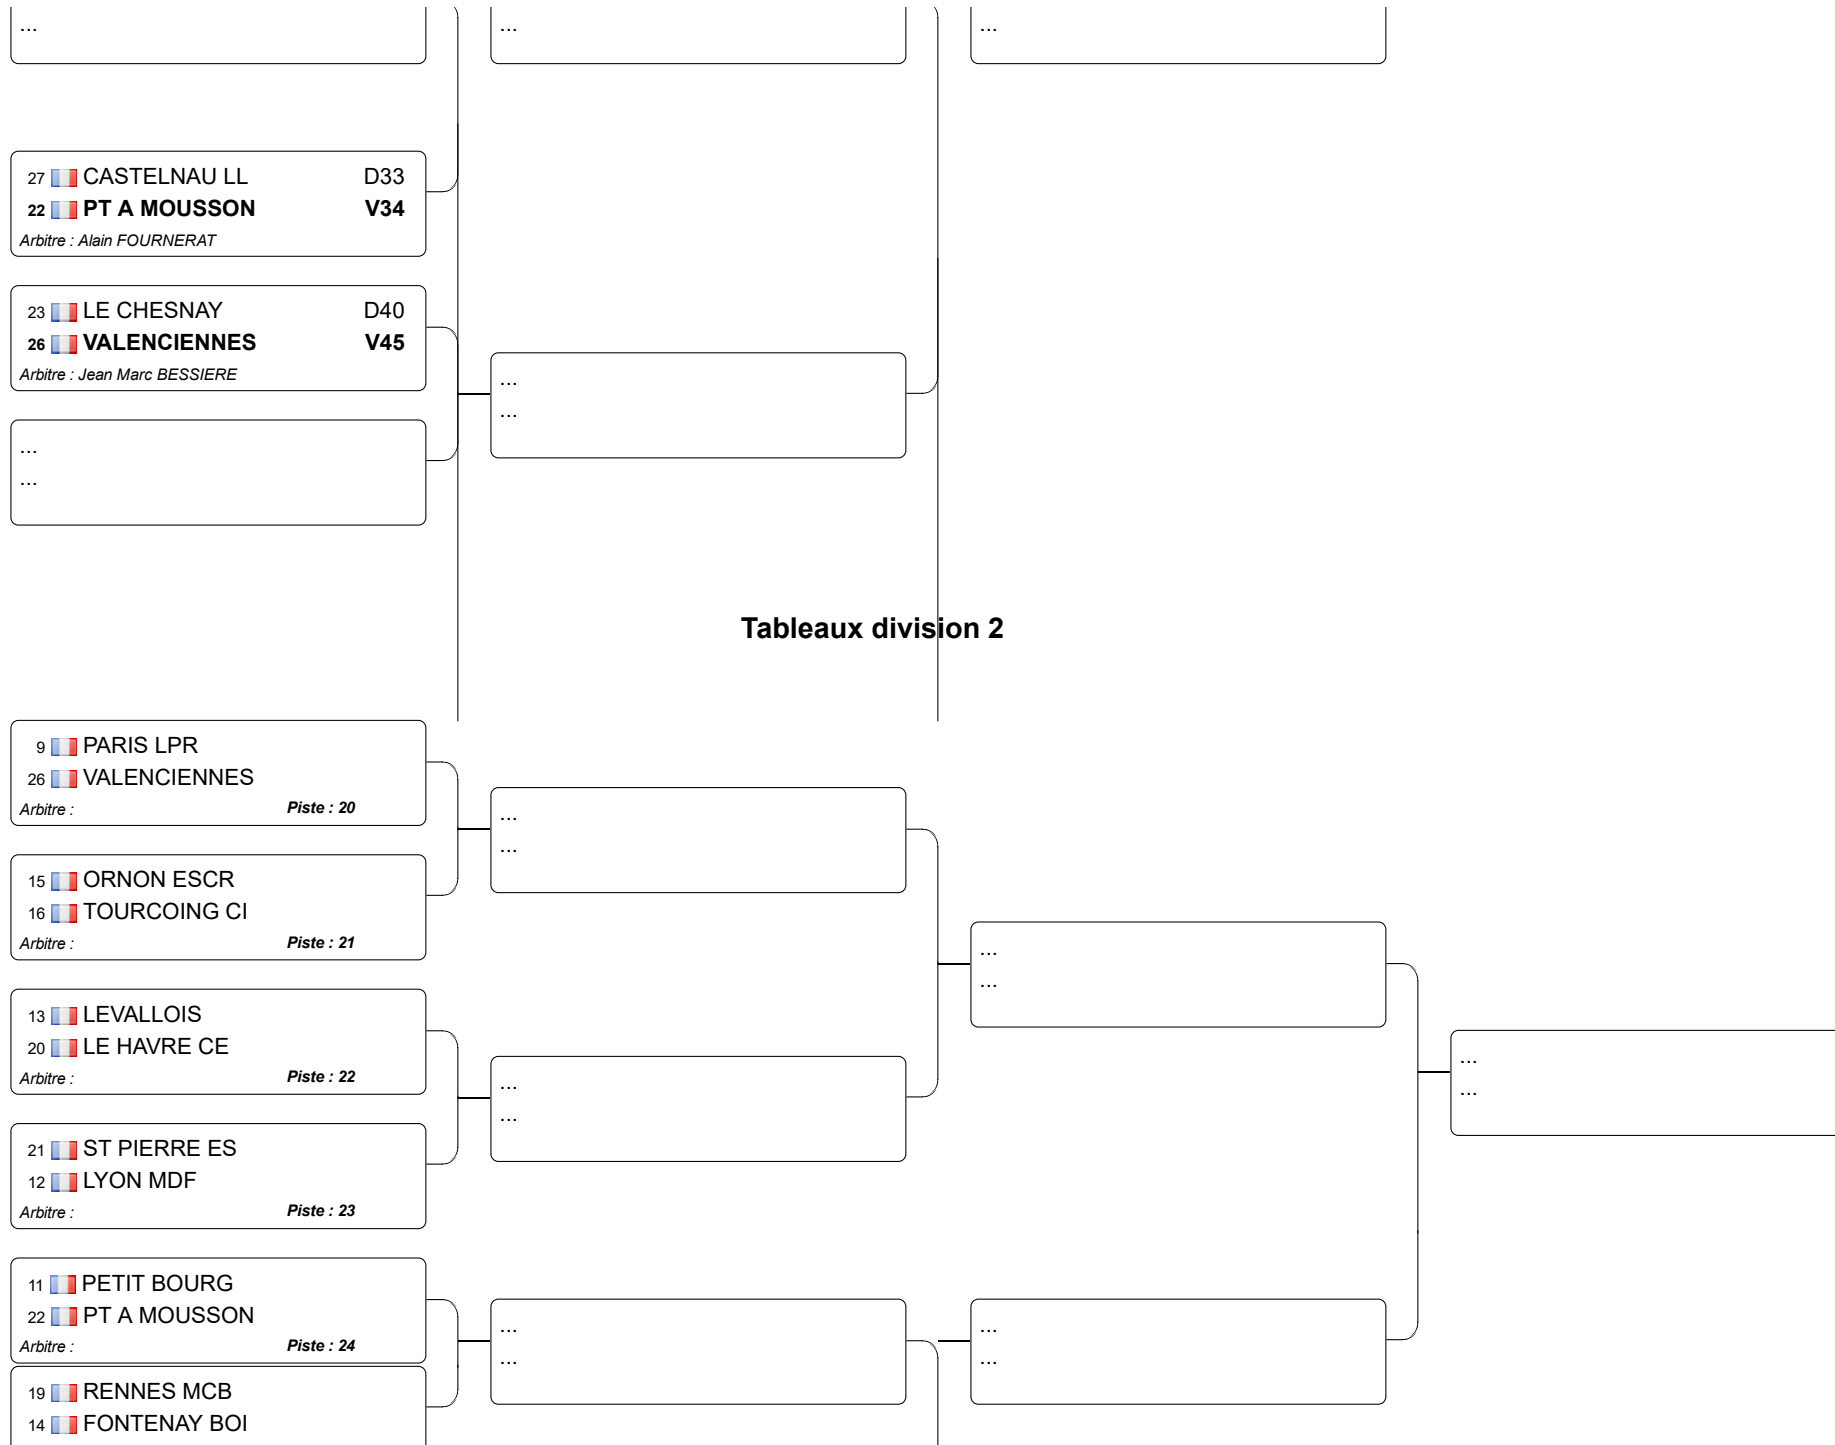

CDF EPEE CADETTES EQUIPES 2010

16.05.2010 - cepam

Tableau de de base

Tableau 32 : 1/2

Tableau 32 : 2/2

Tableau 16

Tableau a

Tableau b

Arbitre : Dieta : 25

17  DIJON ASPTT
18  SABLES OLONN
Arbitre : Piste : 26

25  ST PAUL 3CHX
10  NEVERS CE
Arbitre : Piste : 27

...

...

Tableaux division 1