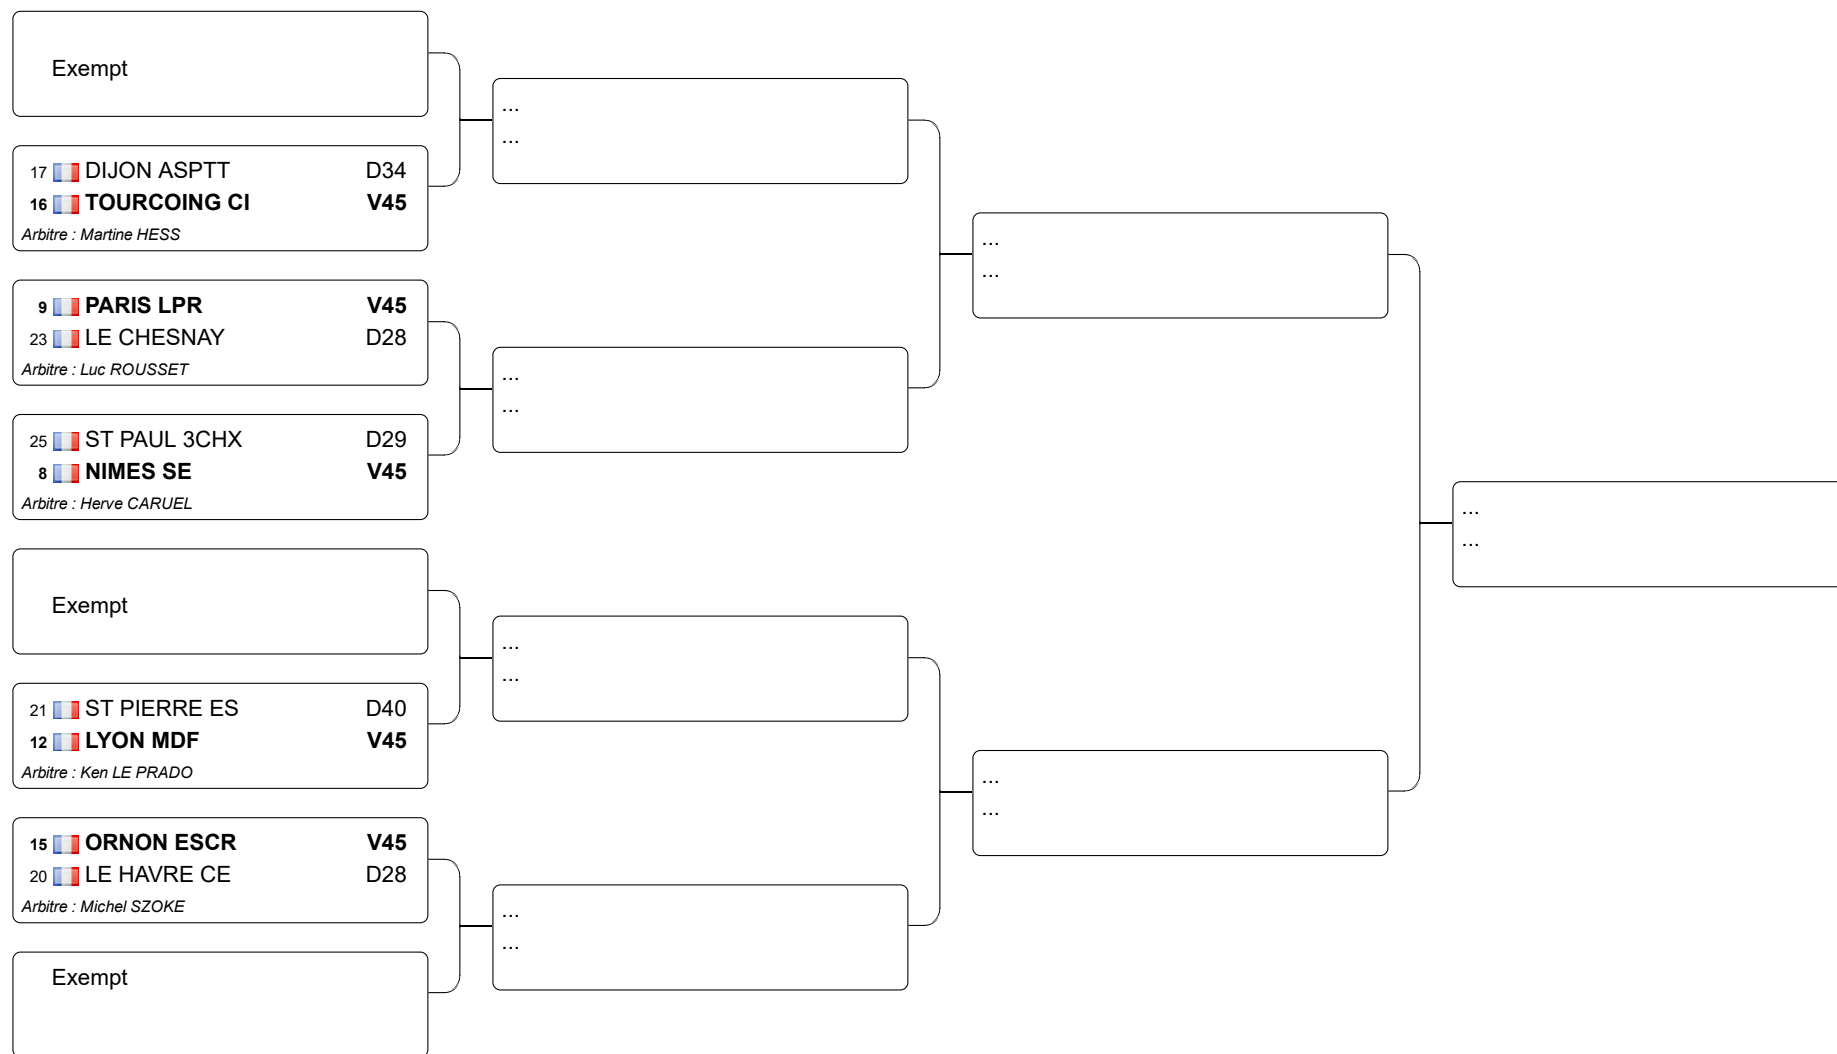

CDF EPEE CADETTES EQUIPES 2010

16.05.2010 - cepam

Tableau de de base

Tableau 32 : 1/2

Tableau 32 : 2/2

Tableau 16

Tableau a

Tableau b

Arbitre : Dieta : 25

17  DIJON ASPTT
18  SABLES OLONN
Arbitre : Piste : 26

25  ST PAUL 3CHX
10  NEVERS CE
Arbitre : Piste : 27

...

...

Tableaux division 1