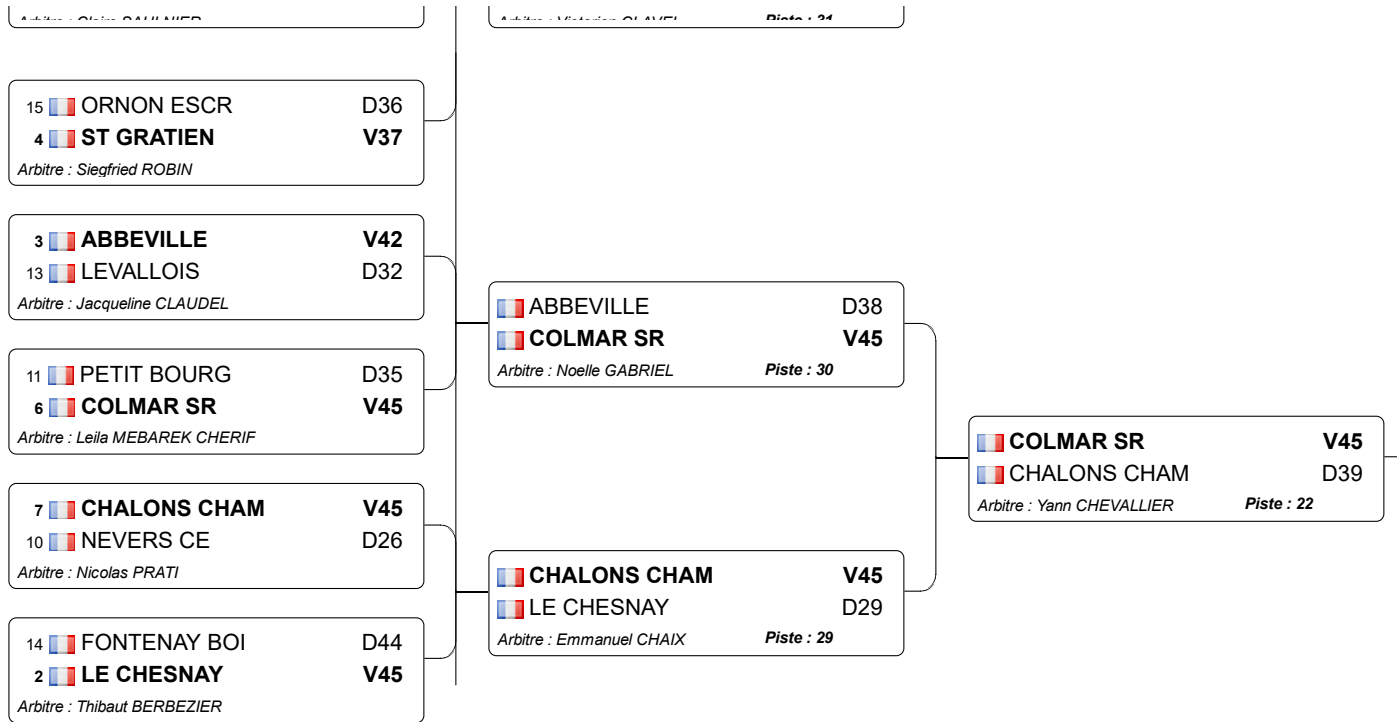

CDF EPEE CADETTES EQUIPES 2010

16.05.2010 - cepam

Tableau de de base

Tableau 32 : 1/2

Tableau 32 : 2/2

Tableau 16

Tableau a

Tableau b

Arbitre : Dieta : 25

17  DIJON ASPTT
18  SABLES OLONN
Arbitre : Piste : 26

25  ST PAUL 3CHX
10  NEVERS CE
Arbitre : Piste : 27

...

...

Tableaux division 1