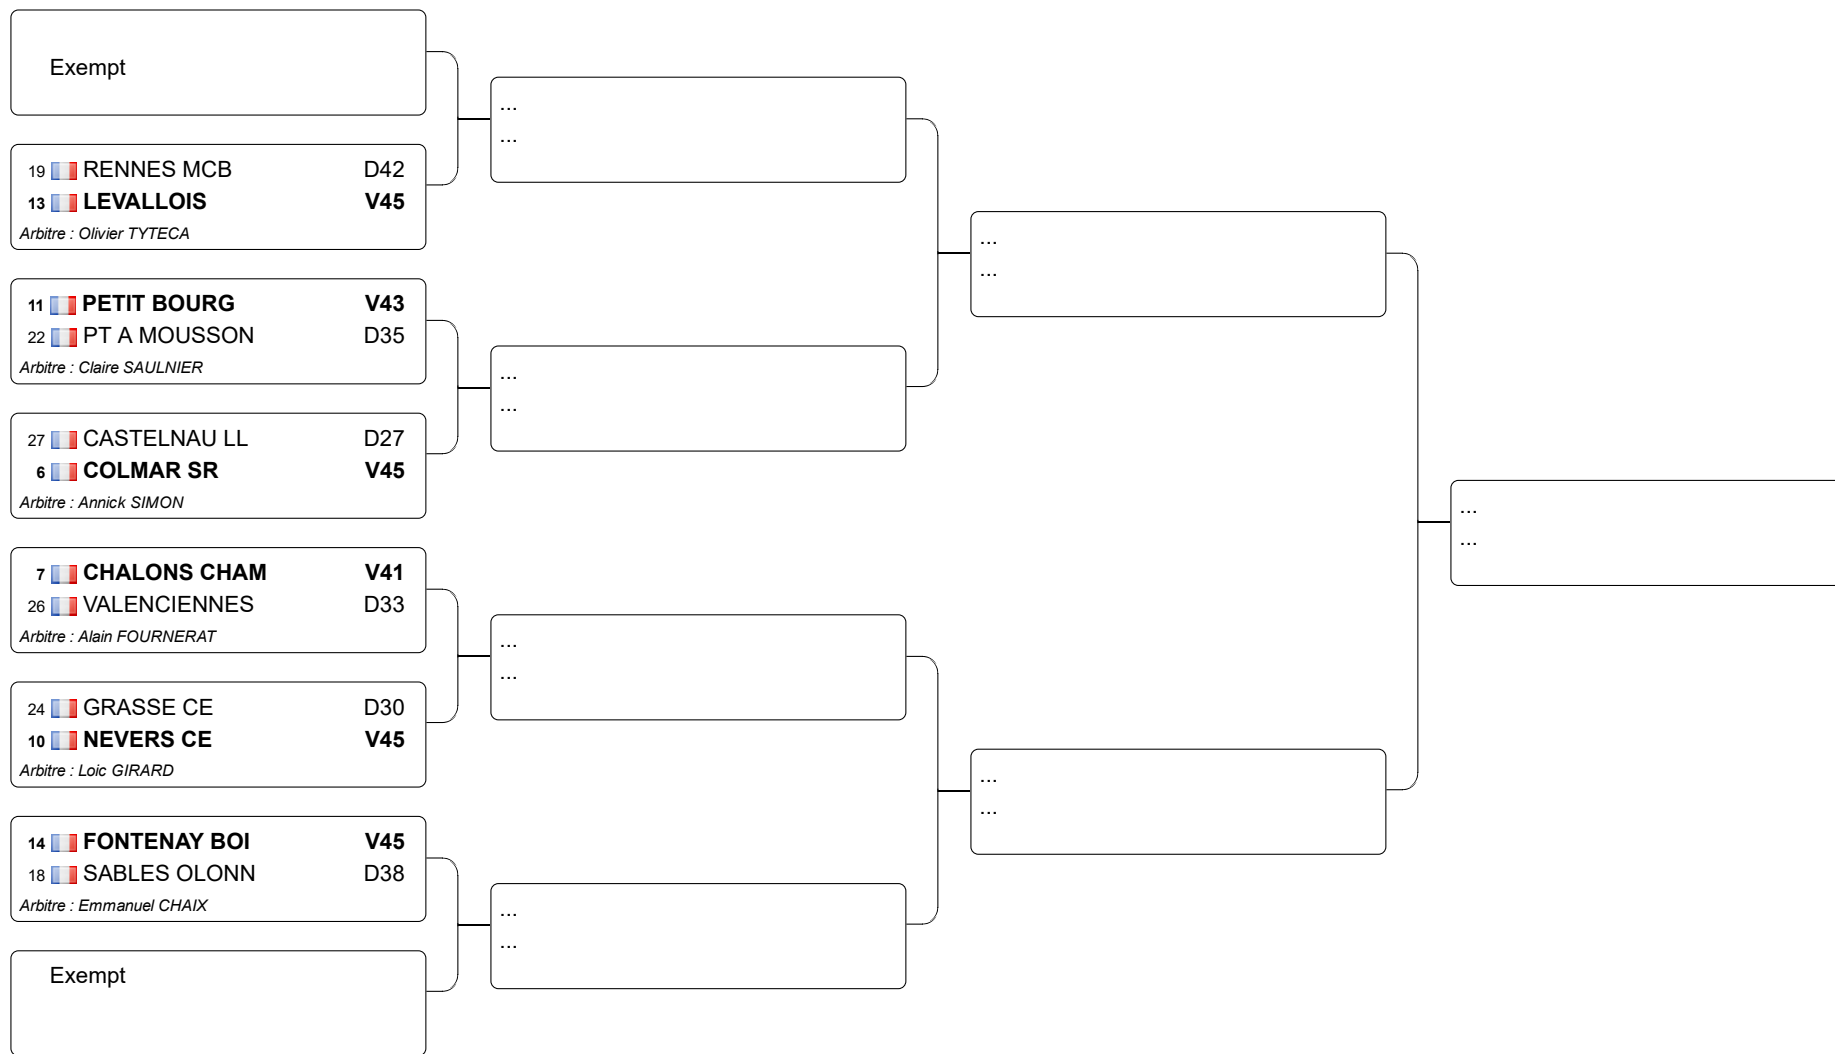

CDF EPEE CADETTES EQUIPES 2010

16.05.2010 - cepam

Tableau de de base

Tableau 32 : 1/2

Tableau 32 : 2/2

Tableau 16

Tableau a

Tableau b

Arbitre : Dieta : 25

17  DIJON ASPTT
18  SABLES OLONN
Arbitre : Piste : 26

25  ST PAUL 3CHX
10  NEVERS CE
Arbitre : Piste : 27

...

...

Tableaux division 1