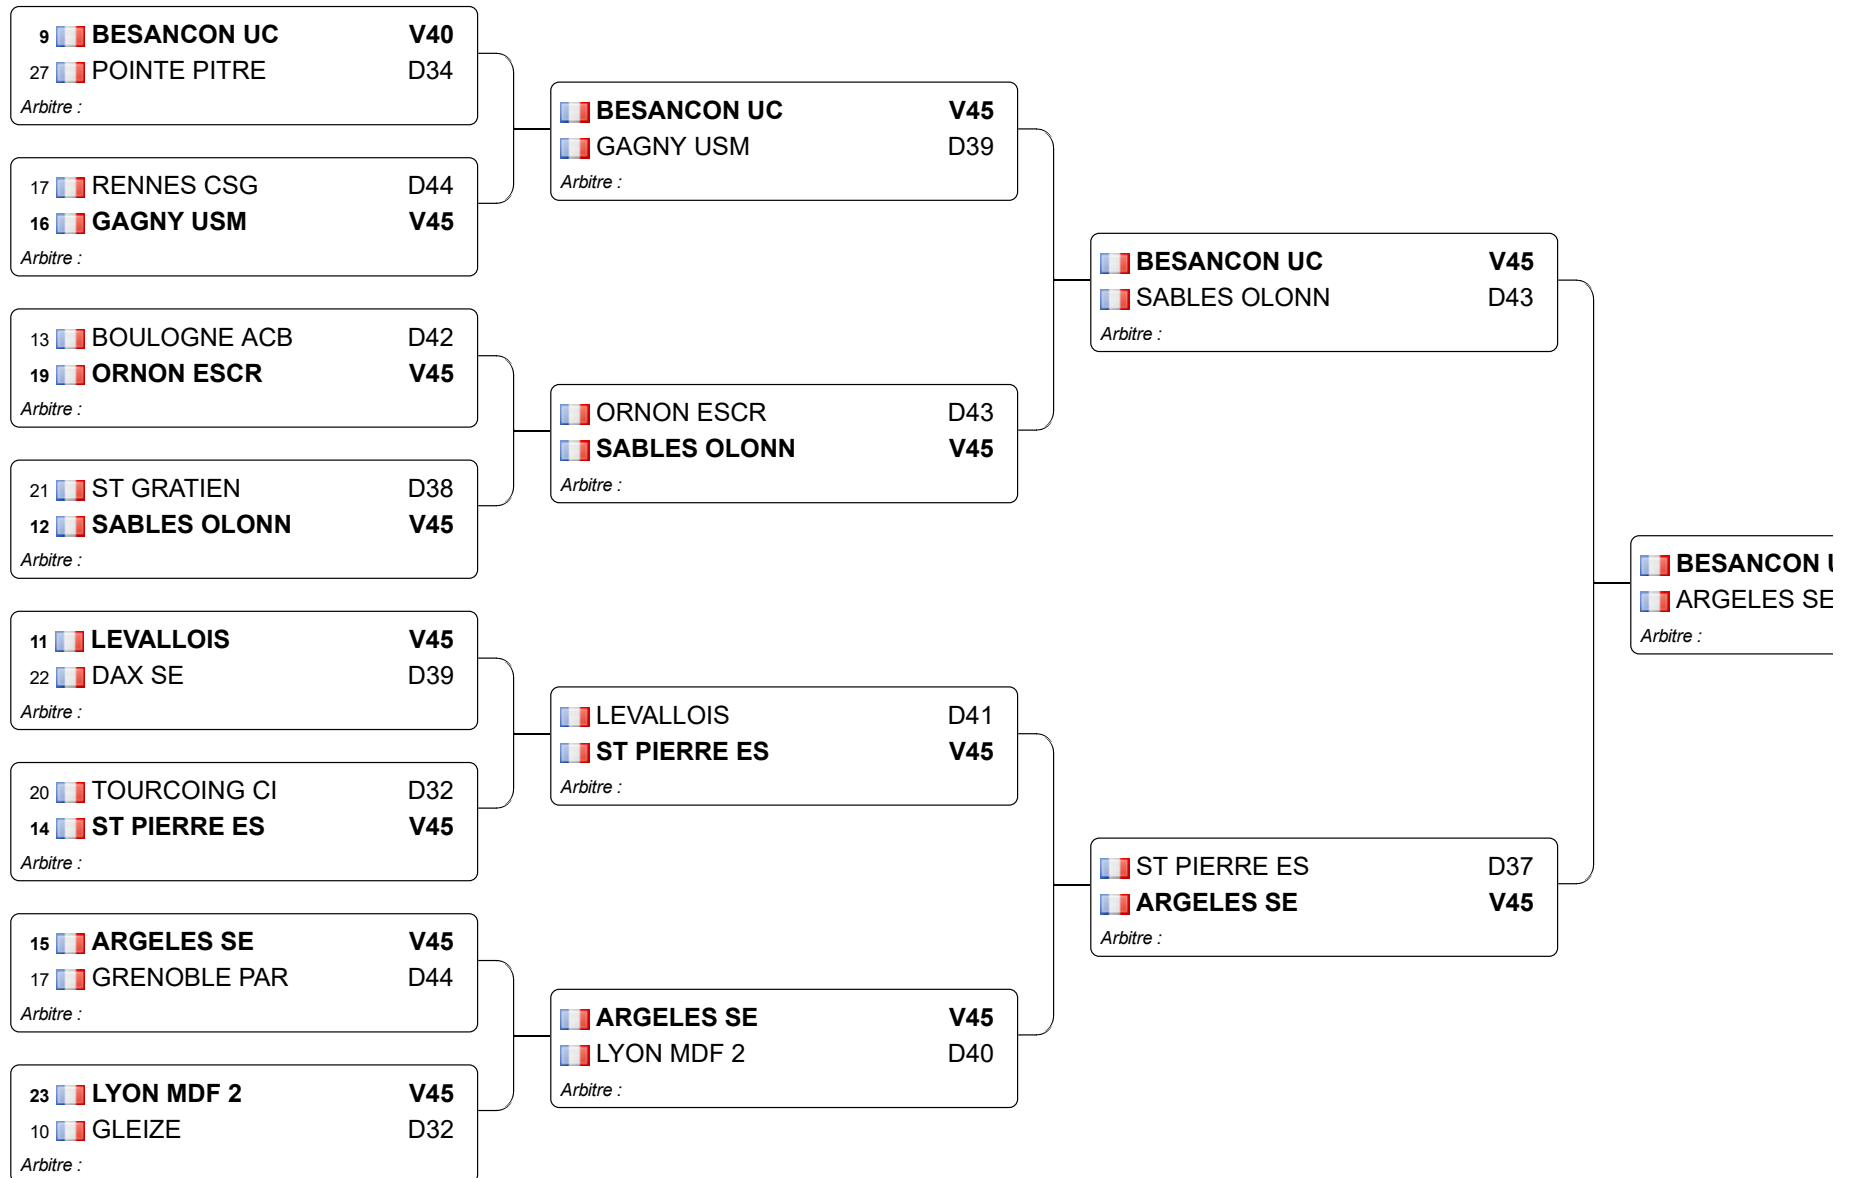

19  ORNON ESCR	V45
14  ST PIERRE ES	D31
<i>Arbitre :</i>	

10  GLEIZE	D42
21  ST GRATIEN	V45
<i>Arbitre :</i>	

26  ORLEANS CE	D28
6  BONDY AS	V45
<i>Arbitre :</i>	

7  MACON ESC	V40
27  POINTE PITRE	D28
<i>Arbitre :</i>	

24  BOURGES ESC	D32
11  LEVALLOIS	V45
<i>Arbitre :</i>	

15  ARGELES SE	V45
16  GAGNY USM	D36
<i>Arbitre :</i>	

Exempt	D0
2  LYON MDF 1	V0

Arbitre :

Tableau 16

Tableau A

Tableau B

Tableaux Division 2