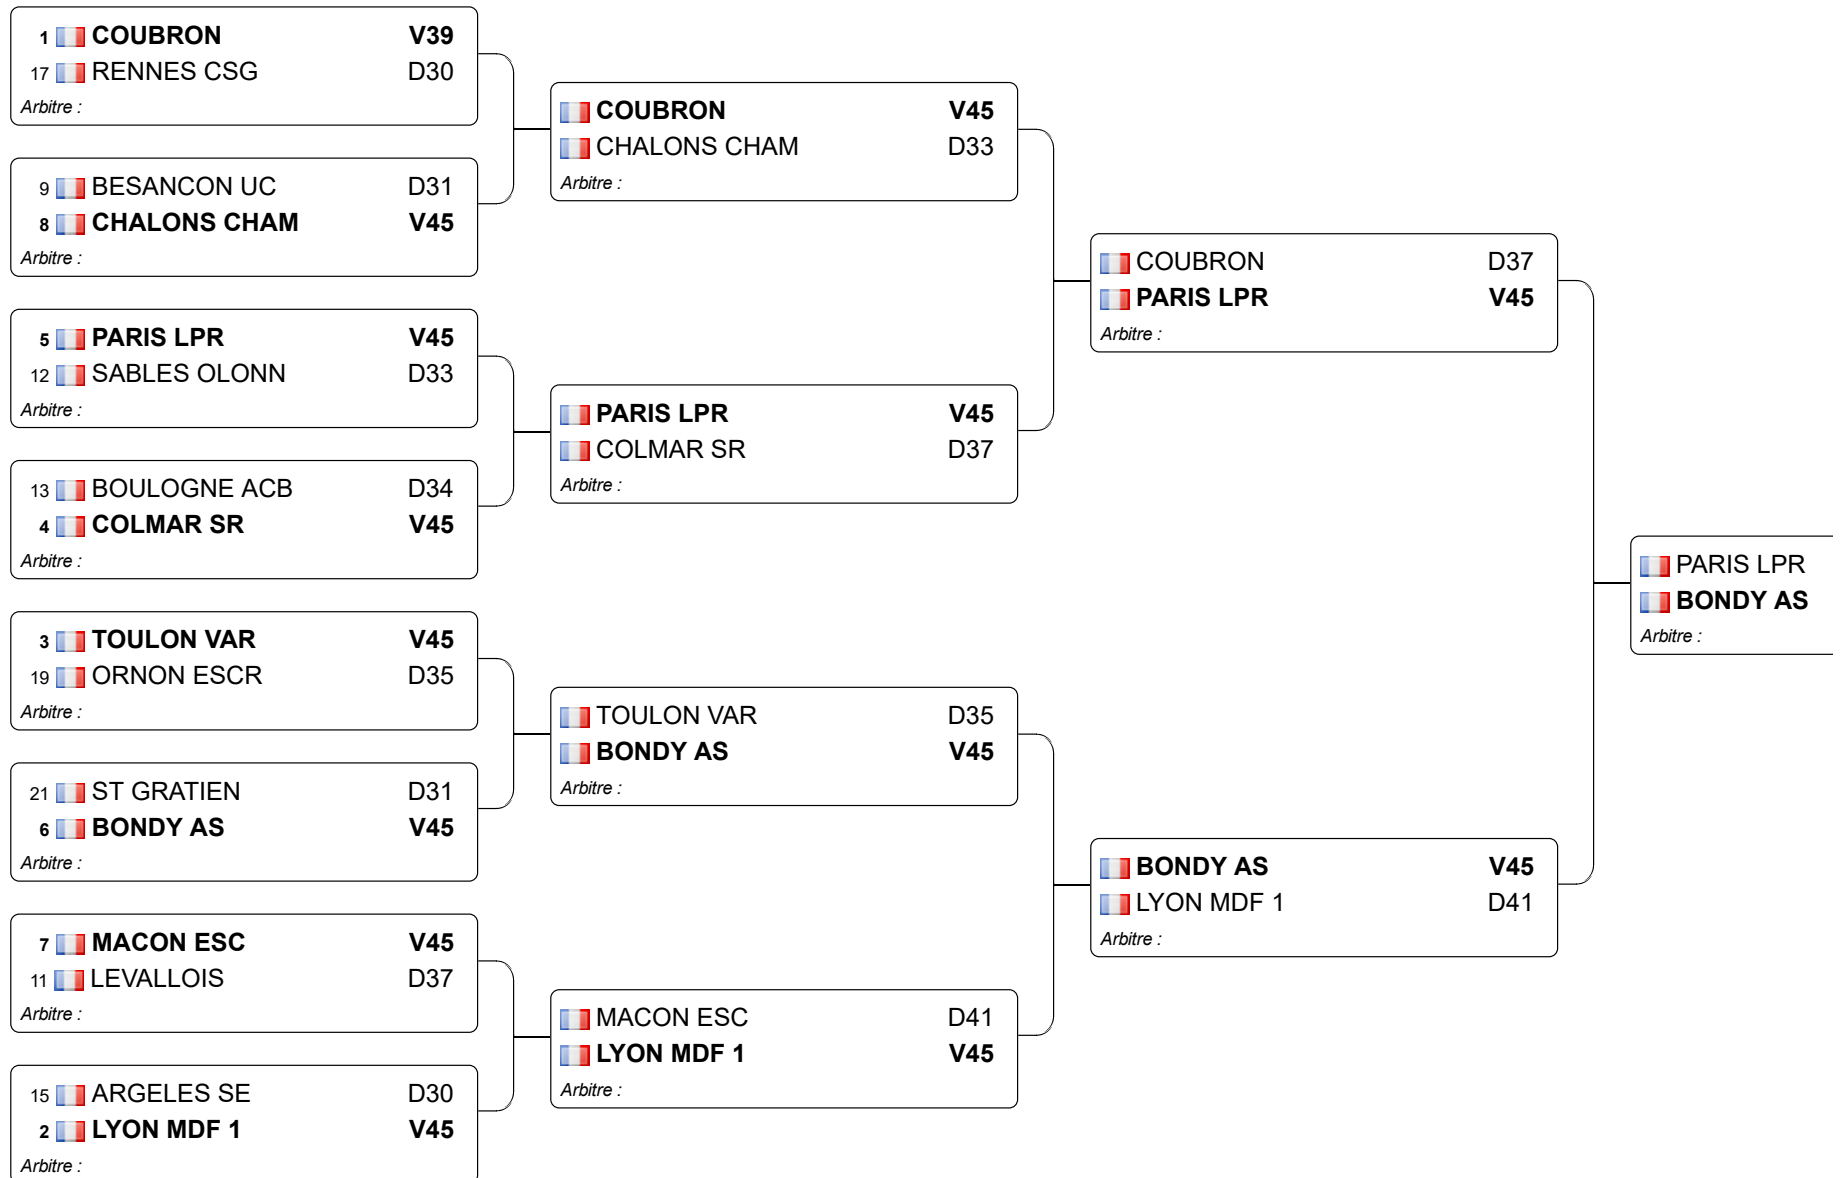

19  ORNON ESCR	V45
14  ST PIERRE ES	D31
<i>Arbitre :</i>	

10  GLEIZE	D42
21  ST GRATIEN	V45
<i>Arbitre :</i>	

26  ORLEANS CE	D28
6  BONDY AS	V45
<i>Arbitre :</i>	

7  MACON ESC	V40
27  POINTE PITRE	D28
<i>Arbitre :</i>	

24  BOURGES ESC	D32
11  LEVALLOIS	V45
<i>Arbitre :</i>	

15  ARGELES SE	V45
16  GAGNY USM	D36
<i>Arbitre :</i>	

Exempt	D0
2  LYON MDF 1	V0

Arbitre :

Tableau 16

Tableau A

Tableau B

Tableaux Division 2