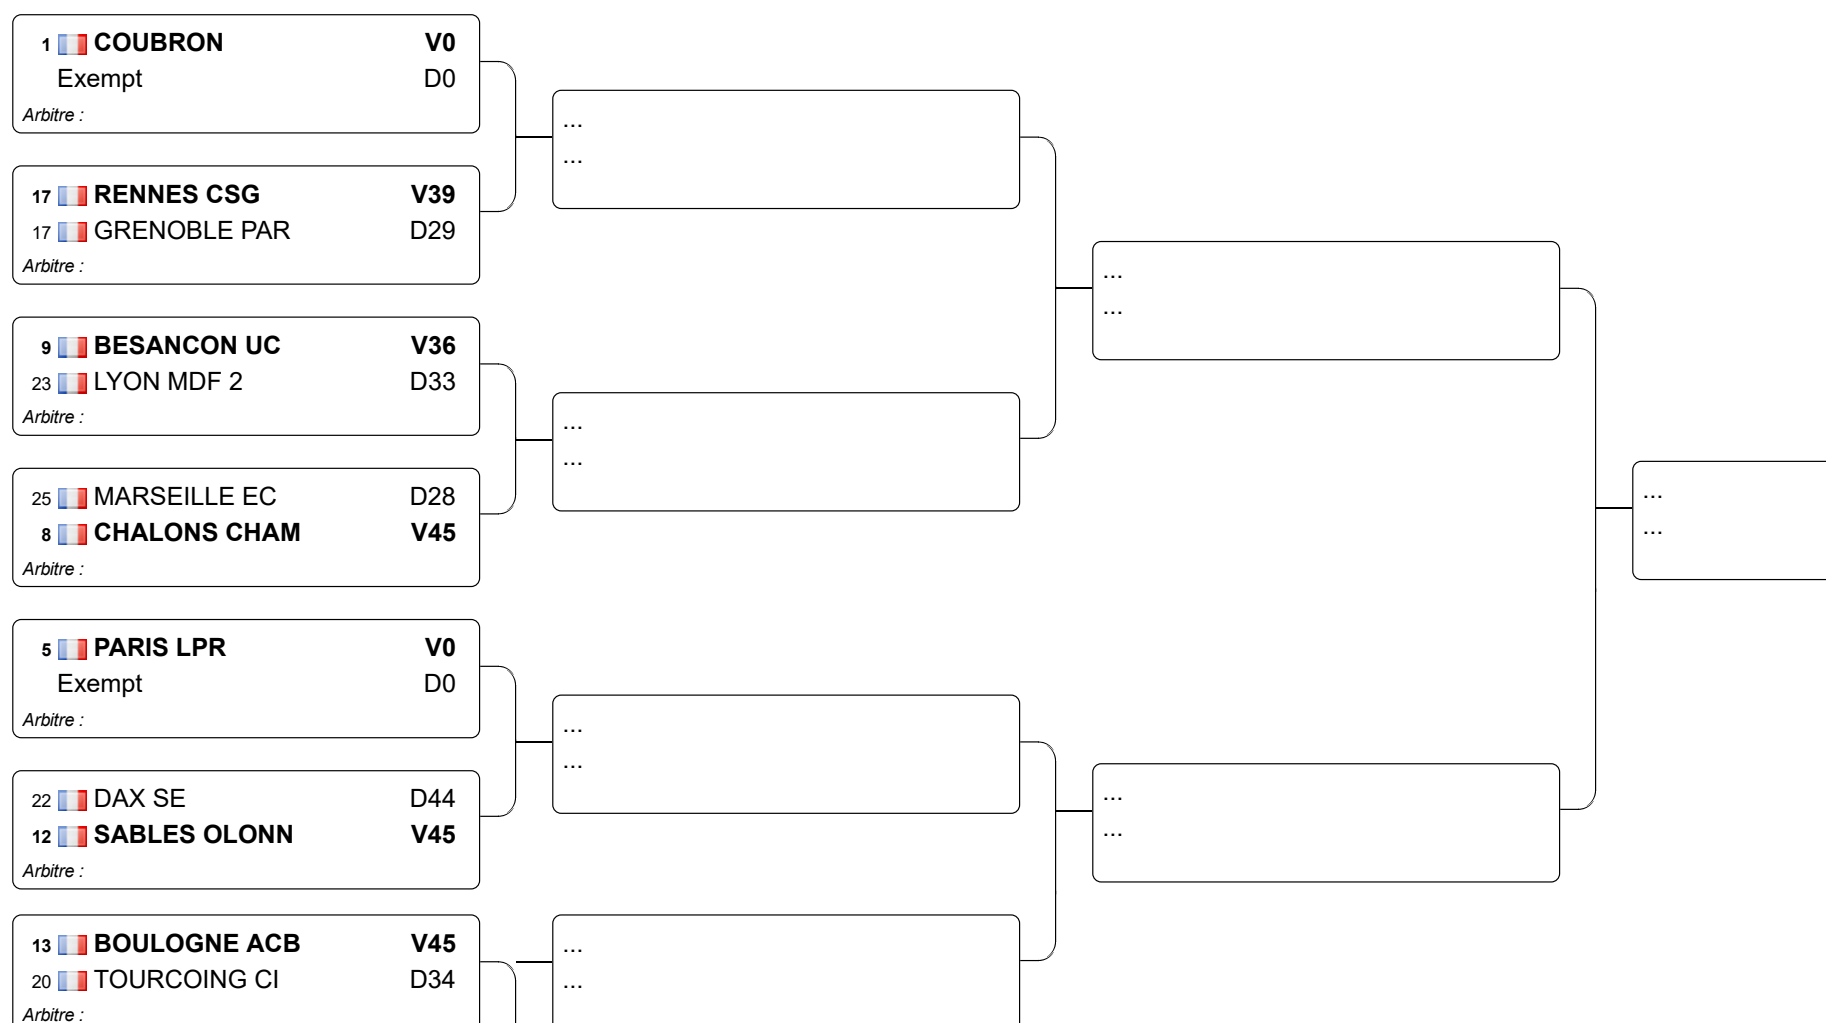

Championnats de France 2009 Equipes Epée Dames Cadets

16.05.2009 - NDC Angers Escrime

Tableau de de base

Tableau 32 : 1/2

Tableau 32 : 2/2

Exempt	D0
4  COLMAR SR	V0
<i>Arbitre :</i>	

3  TOULON VAR	V0
Exempt	D0
<i>Arbitre :</i>	