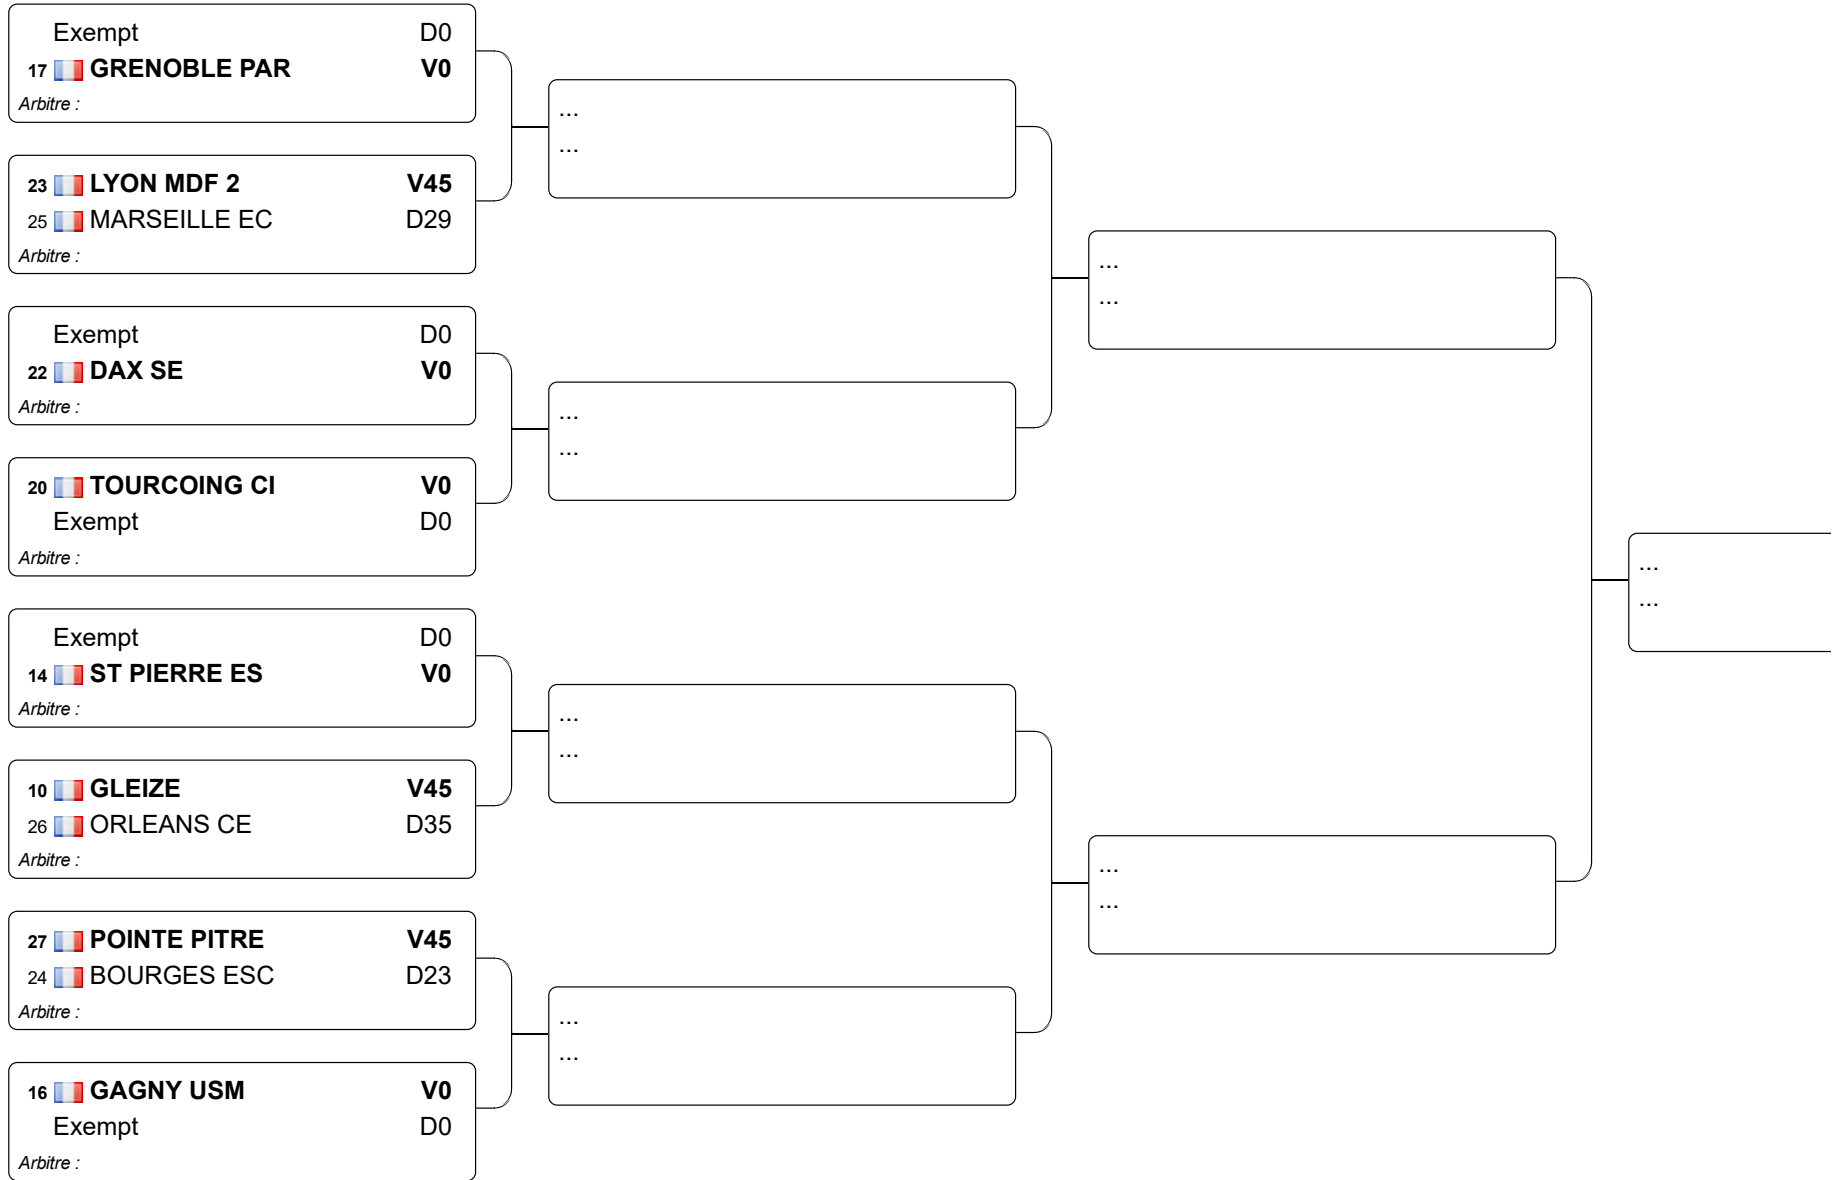

19  ORNON ESCR	V45
14  ST PIERRE ES	D31
<i>Arbitre :</i>	

10  GLEIZE	D42
21  ST GRATIEN	V45
<i>Arbitre :</i>	

26  ORLEANS CE	D28
6  BONDY AS	V45
<i>Arbitre :</i>	

7  MACON ESC	V40
27  POINTE PITRE	D28
<i>Arbitre :</i>	

24  BOURGES ESC	D32
11  LEVALLOIS	V45
<i>Arbitre :</i>	

15  ARGELES SE	V45
16  GAGNY USM	D36
<i>Arbitre :</i>	

Exempt	D0
2  LYON MDF 1	V0

Arbitre :

Tableau 16

Tableau A

Tableau B

Tableaux Division 2