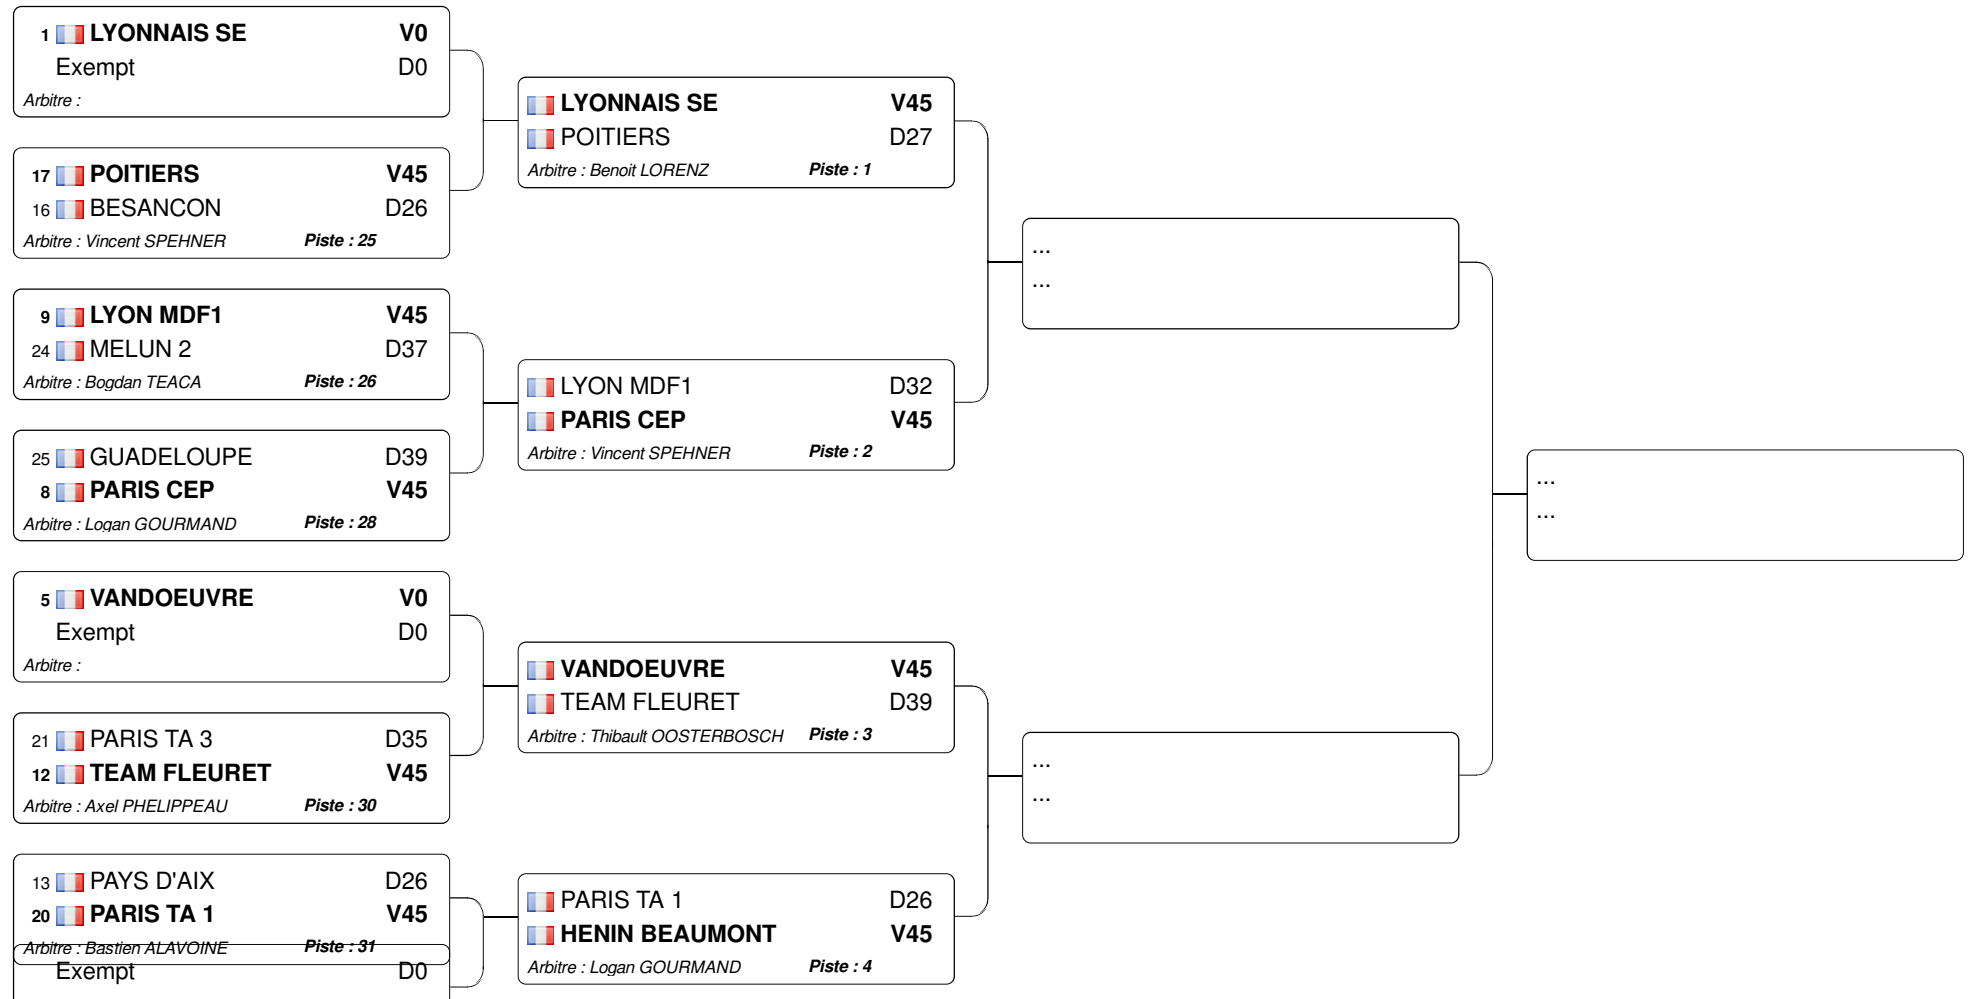

Championnat de France M17 Equipes Hommes

21.05.2017 - HB

Tableau direct

Tableau 32 : 1/2

4  HENIN BEAUMONT V0

Tableau 32 : 2/2

Tableau 16

Tableau B

Tableau N2

Tableau D1