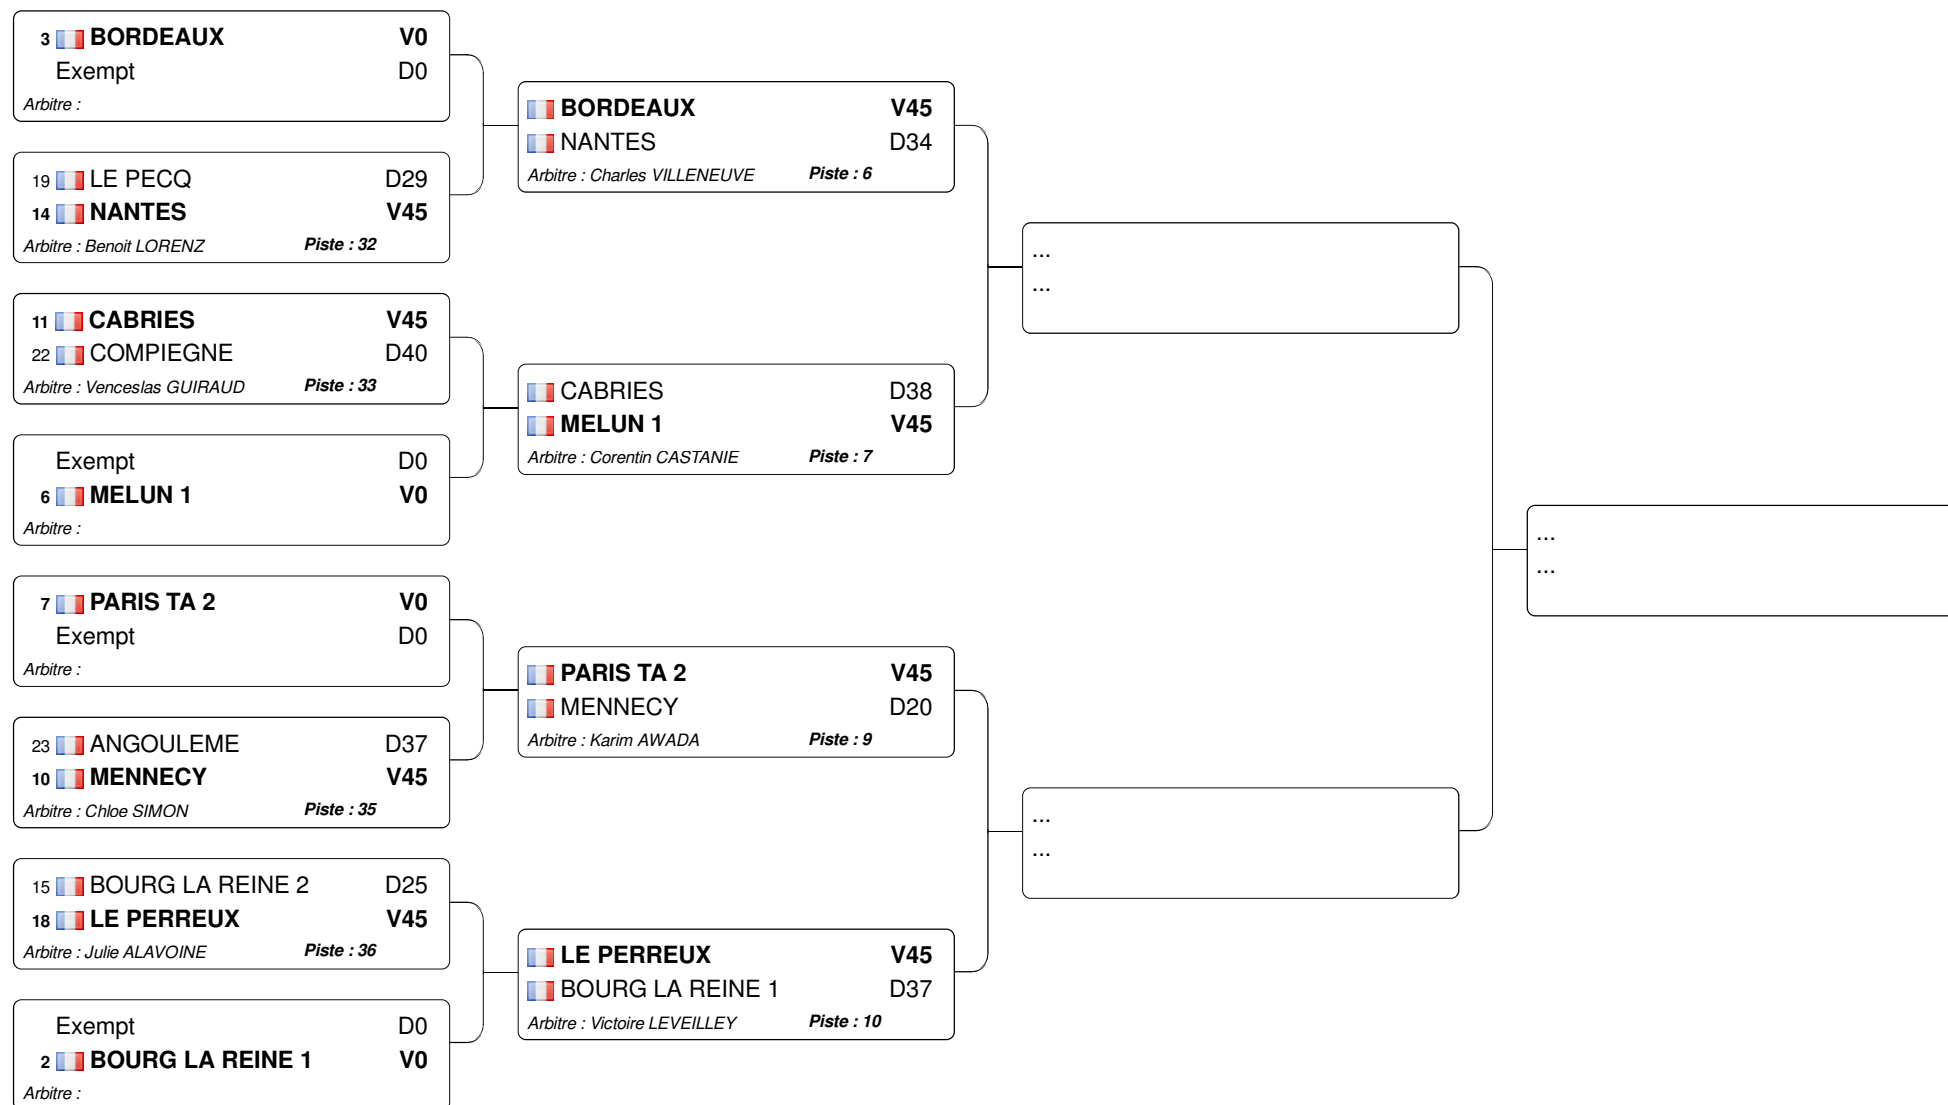

Championnat de France M17 Equipes Hommes

21.05.2017 - HB

Tableau direct

Tableau 32 : 1/2

4  HENIN BEAUMONT V0

Tableau 32 : 2/2

Tableau 16

Tableau B

Tableau N2

Tableau D1