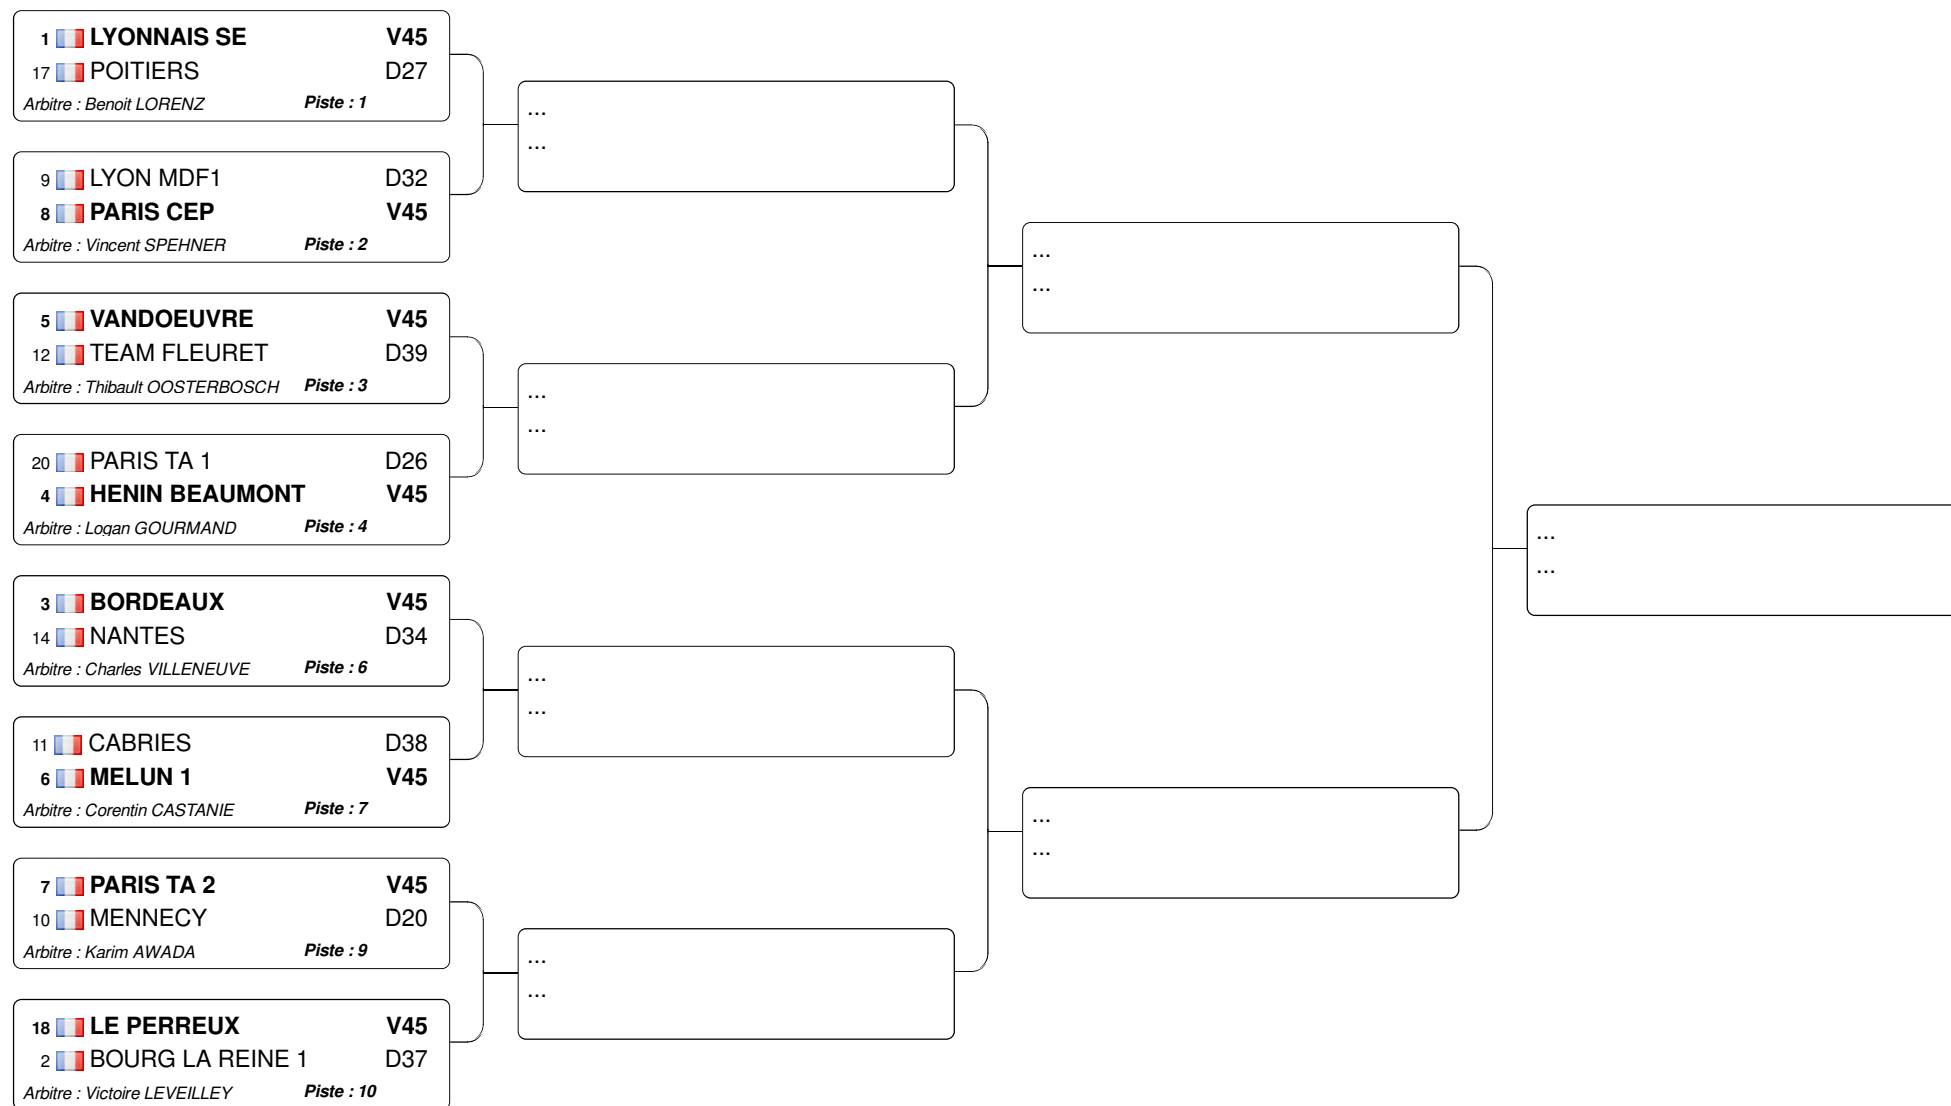

Championnat de France M17 Equipes Hommes

21.05.2017 - HB

Tableau direct

Tableau 32 : 1/2

4  HENIN BEAUMONT V0

Tableau 32 : 2/2

Tableau 16

Tableau B

Tableau N2

Tableau D1