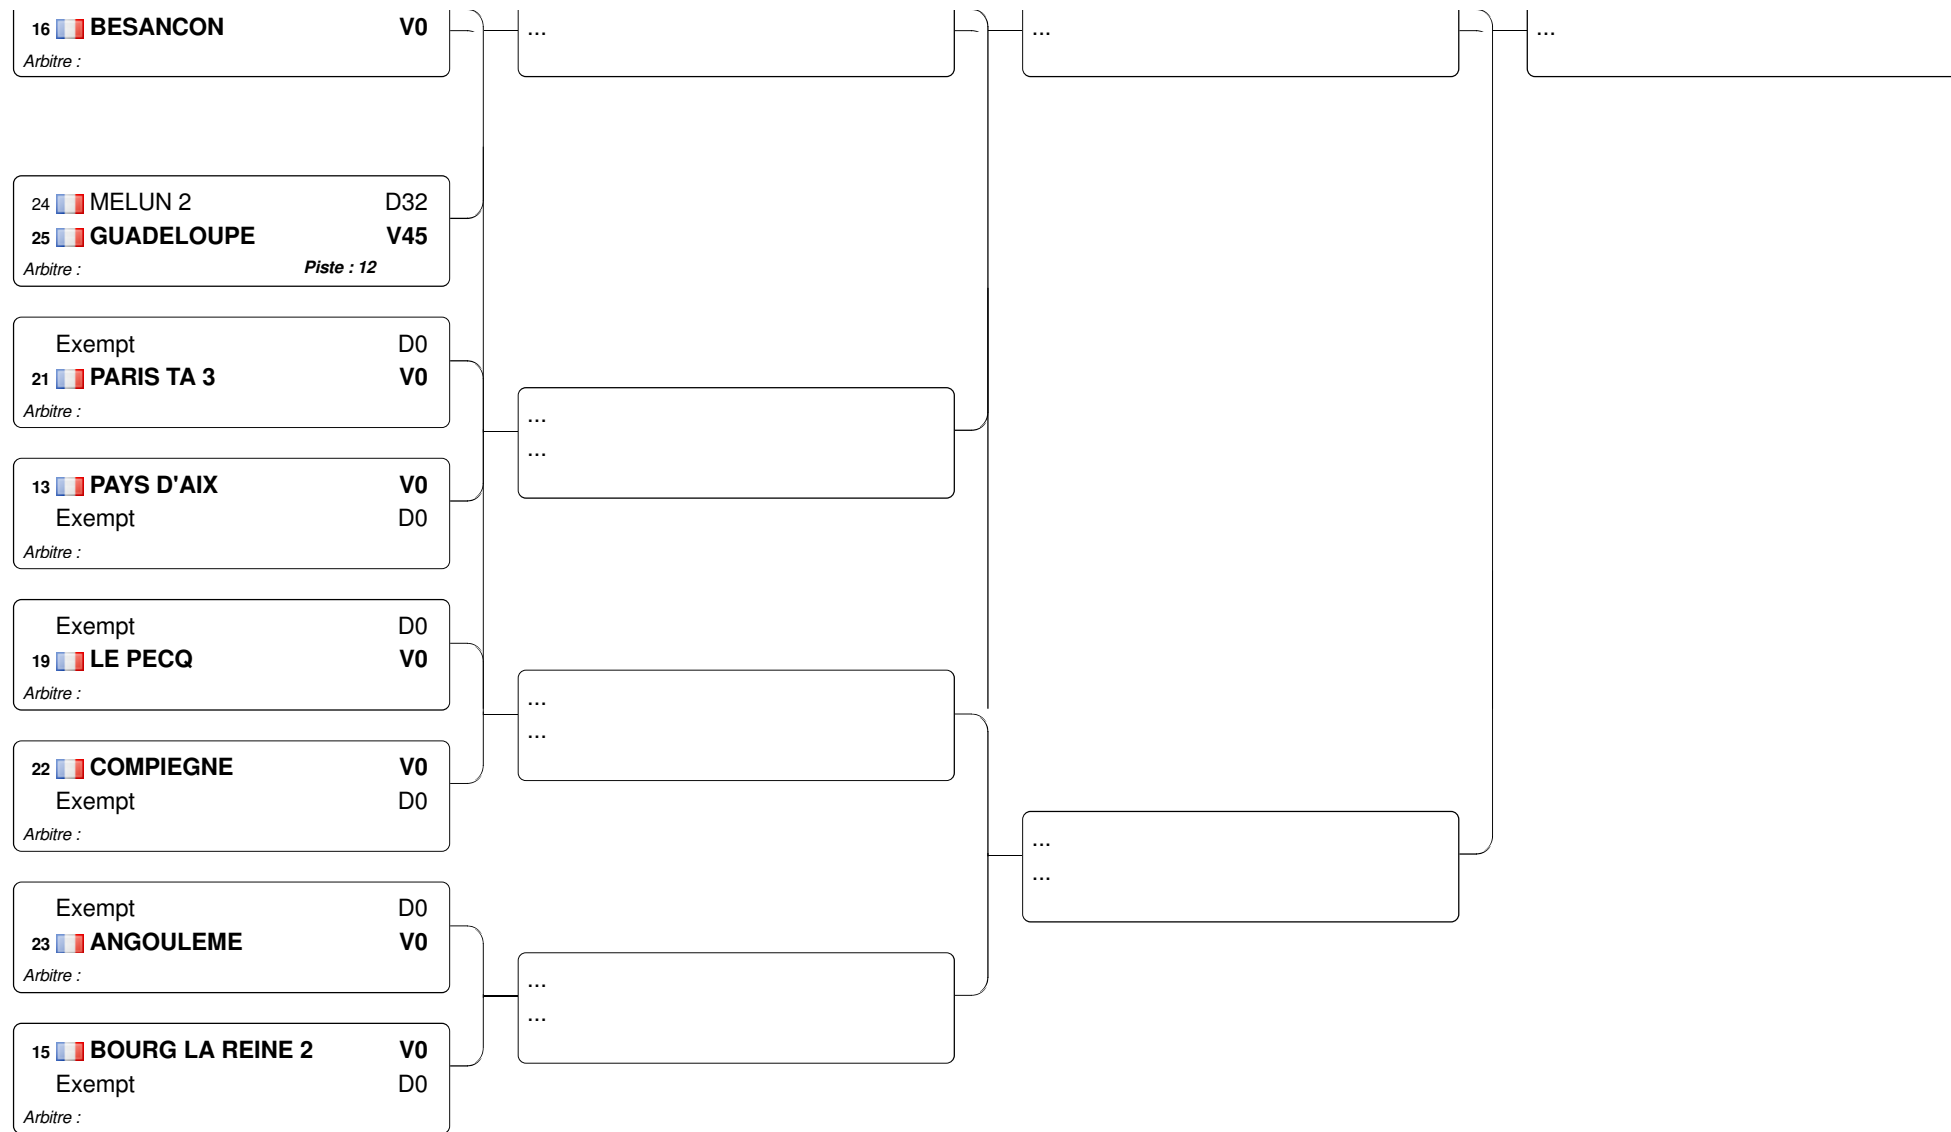

Championnat de France M17 Equipes Hommes

21.05.2017 - HB

Tableau direct

Tableau 32 : 1/2

4  HENIN BEAUMONT V0

Tableau 32 : 2/2

Tableau 16

Tableau B

Tableau N2

Tableau D1