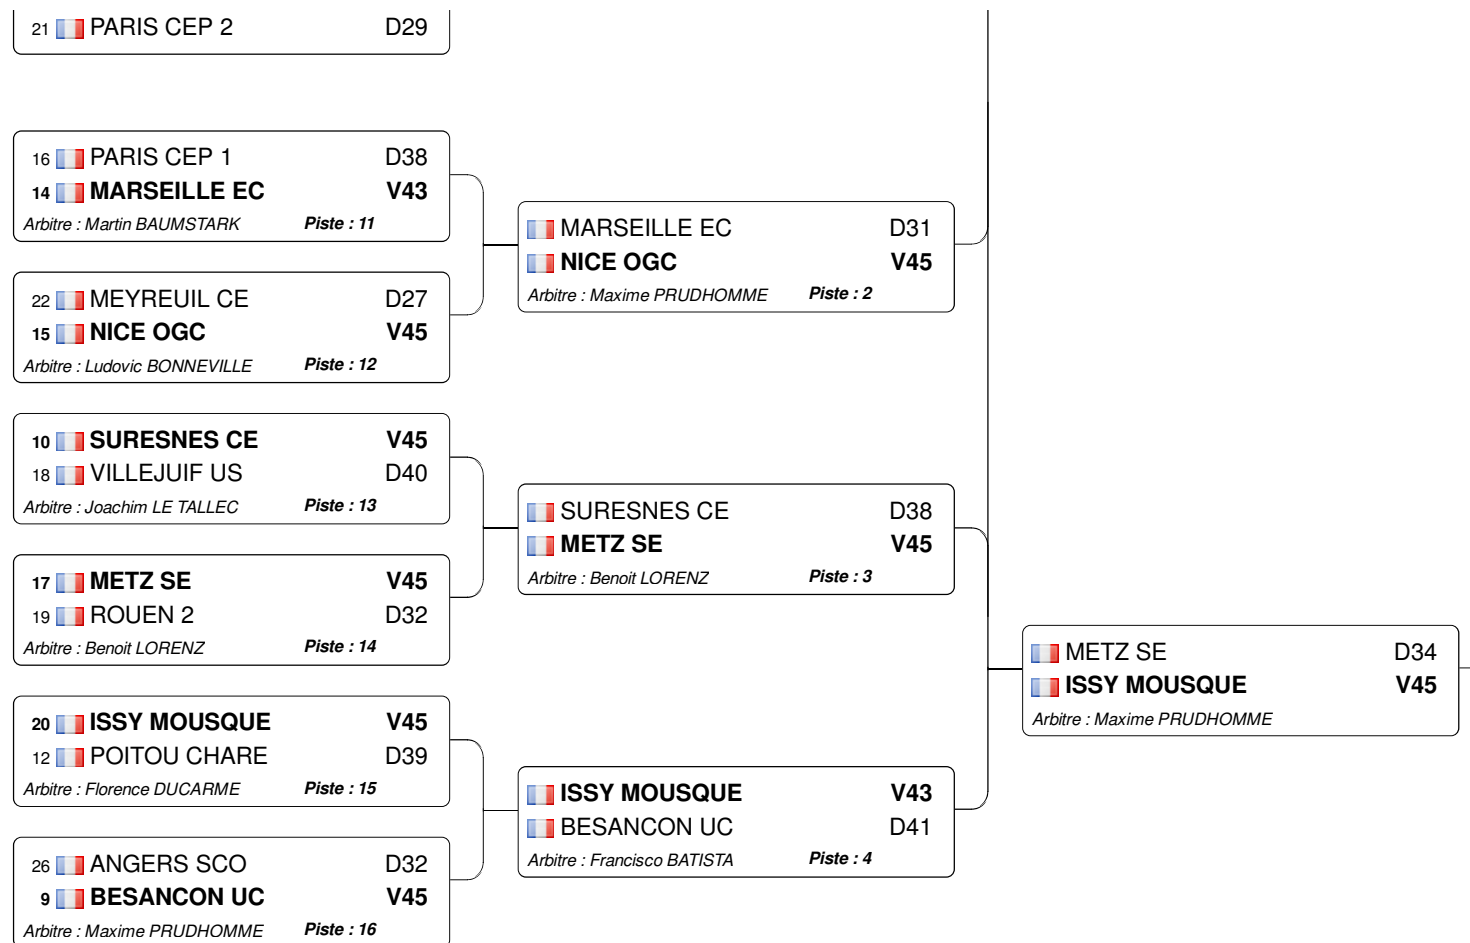

FHC - Cht France équipes

05.05.2013 - Bordeaux

Tableau de de base

Tableau 32 : 1/2

4  CHAMBERY CE V0

Tableau 32 : 2/2

Tableau 16

Tableau A

1  LYON MDF 1	V45	 LYON MDF 1	V45	 LYON MDF 1	V45	 LYON MDF 1	D40
--	-----	--	-----	--	-----	--	-----

Tableau B

Tableaux Division 2

Tableaux Division 1