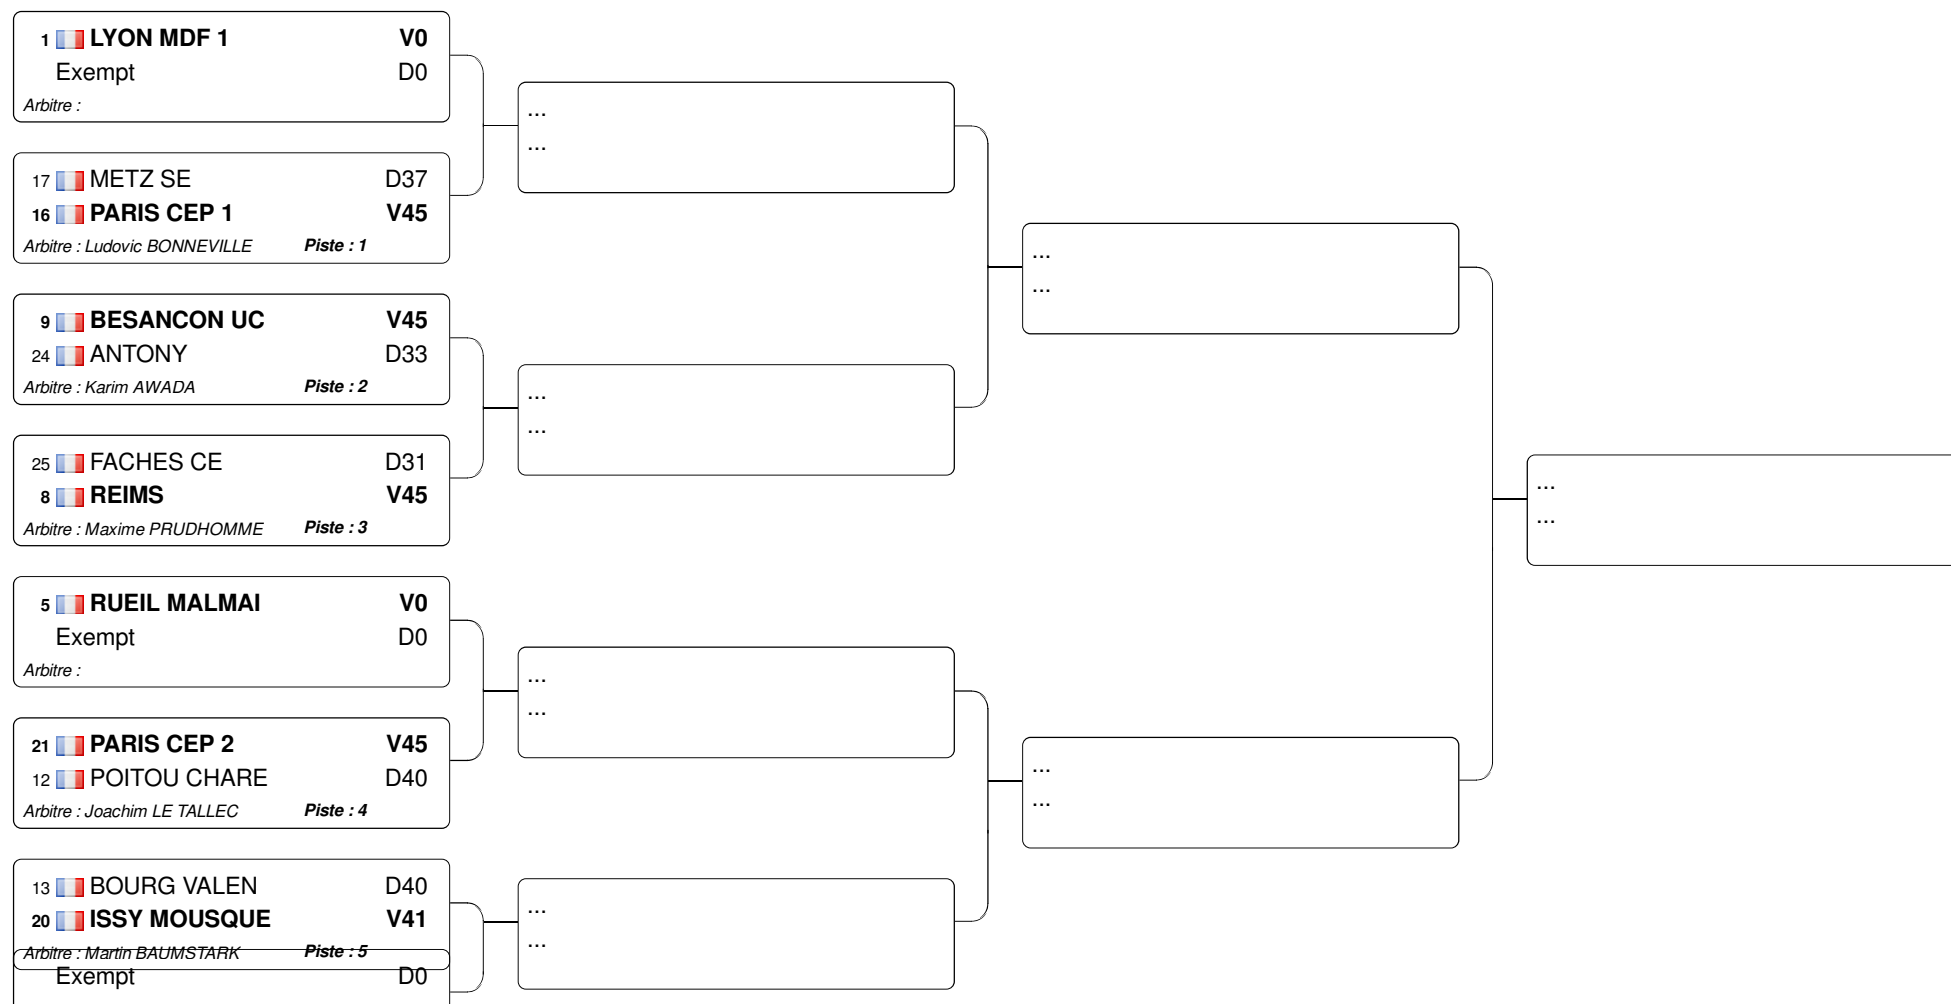

FHC - Cht France équipes

05.05.2013 - Bordeaux

Tableau de de base

Tableau 32 : 1/2

4  CHAMBERY CE V0

Tableau 32 : 2/2

Tableau 16

Tableau A

1  LYON MDF 1	V45	 LYON MDF 1	V45	 LYON MDF 1	V45	 LYON MDF 1	D40
--	-----	--	-----	--	-----	--	-----

Tableau B

Tableaux Division 2

Tableaux Division 1