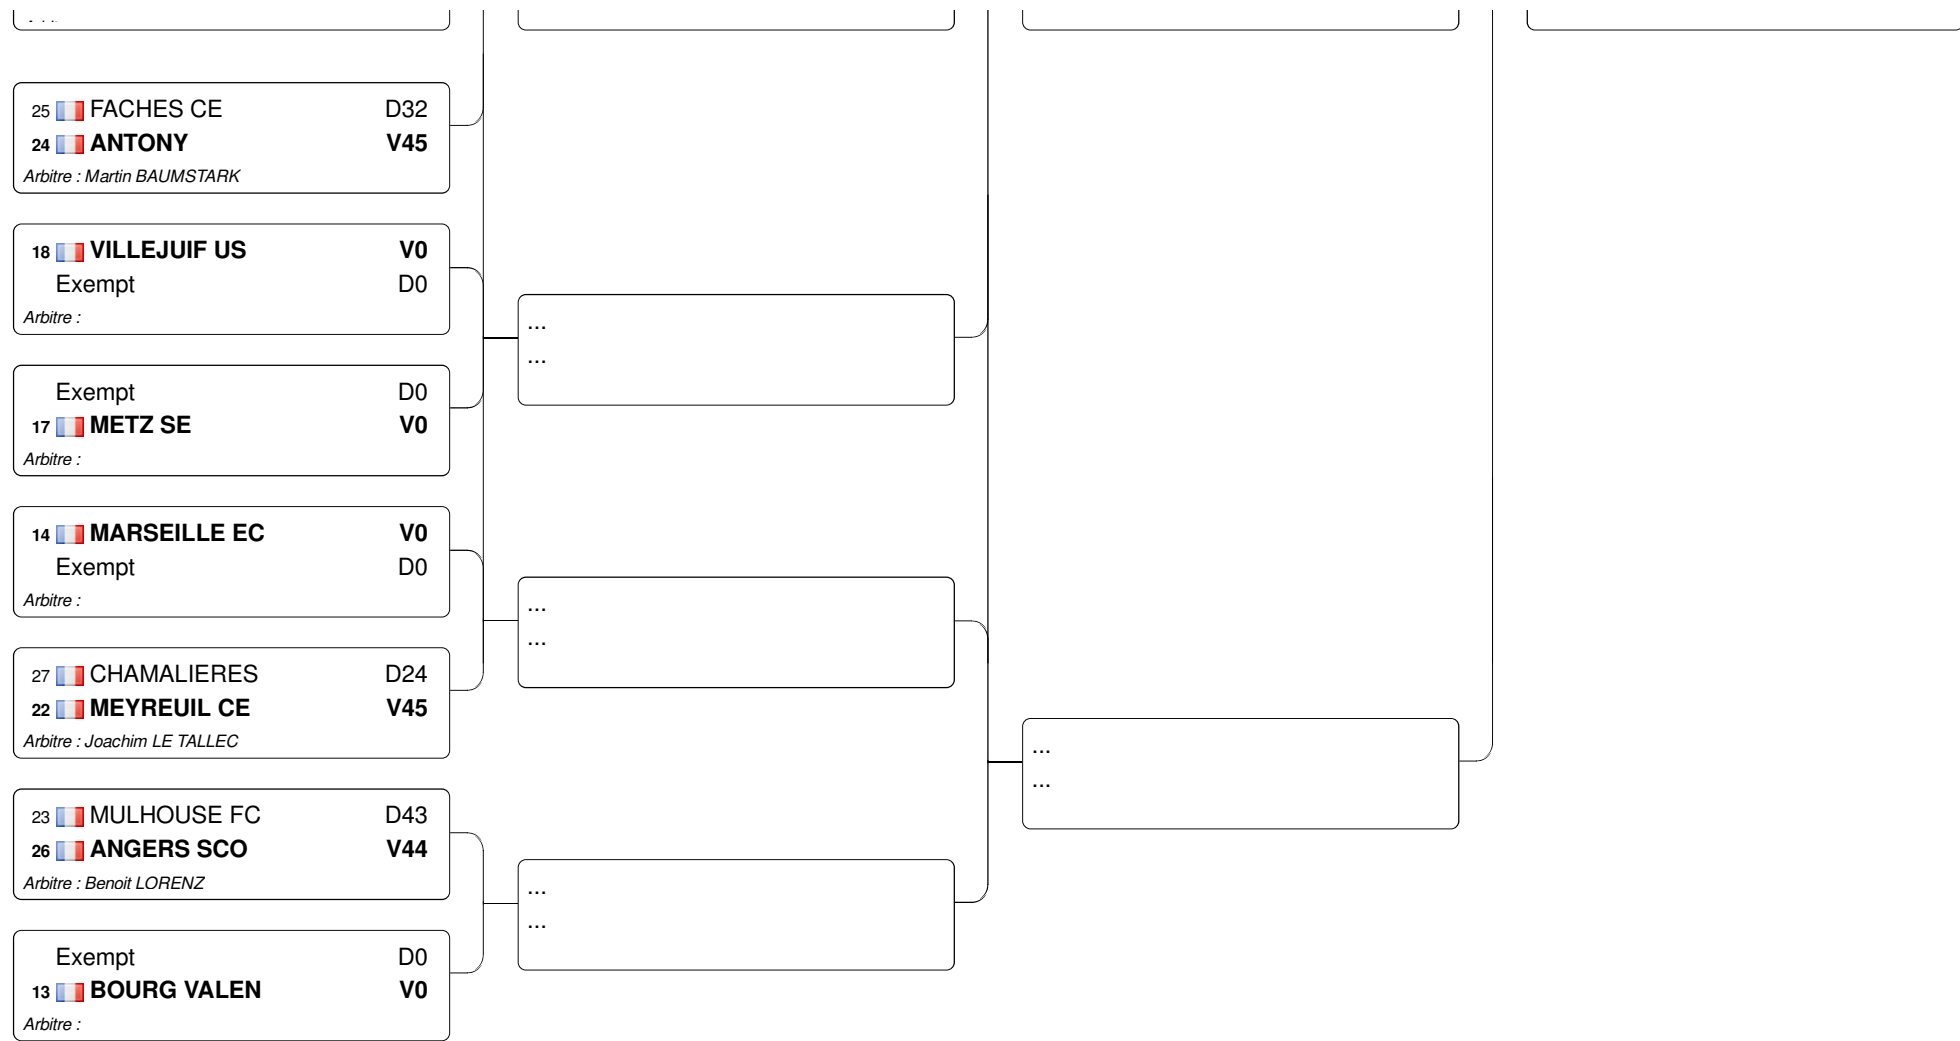

FHC - Cht France équipes

05.05.2013 - Bordeaux

Tableau de de base

Tableau 32 : 1/2

4  CHAMBERY CE V0

Tableau 32 : 2/2

Tableau 16

Tableau A

1  LYON MDF 1	V45	 LYON MDF 1	V45	 LYON MDF 1	V45	 LYON MDF 1	D40
--	-----	--	-----	--	-----	--	-----

Tableau B

Tableaux Division 2

Tableaux Division 1