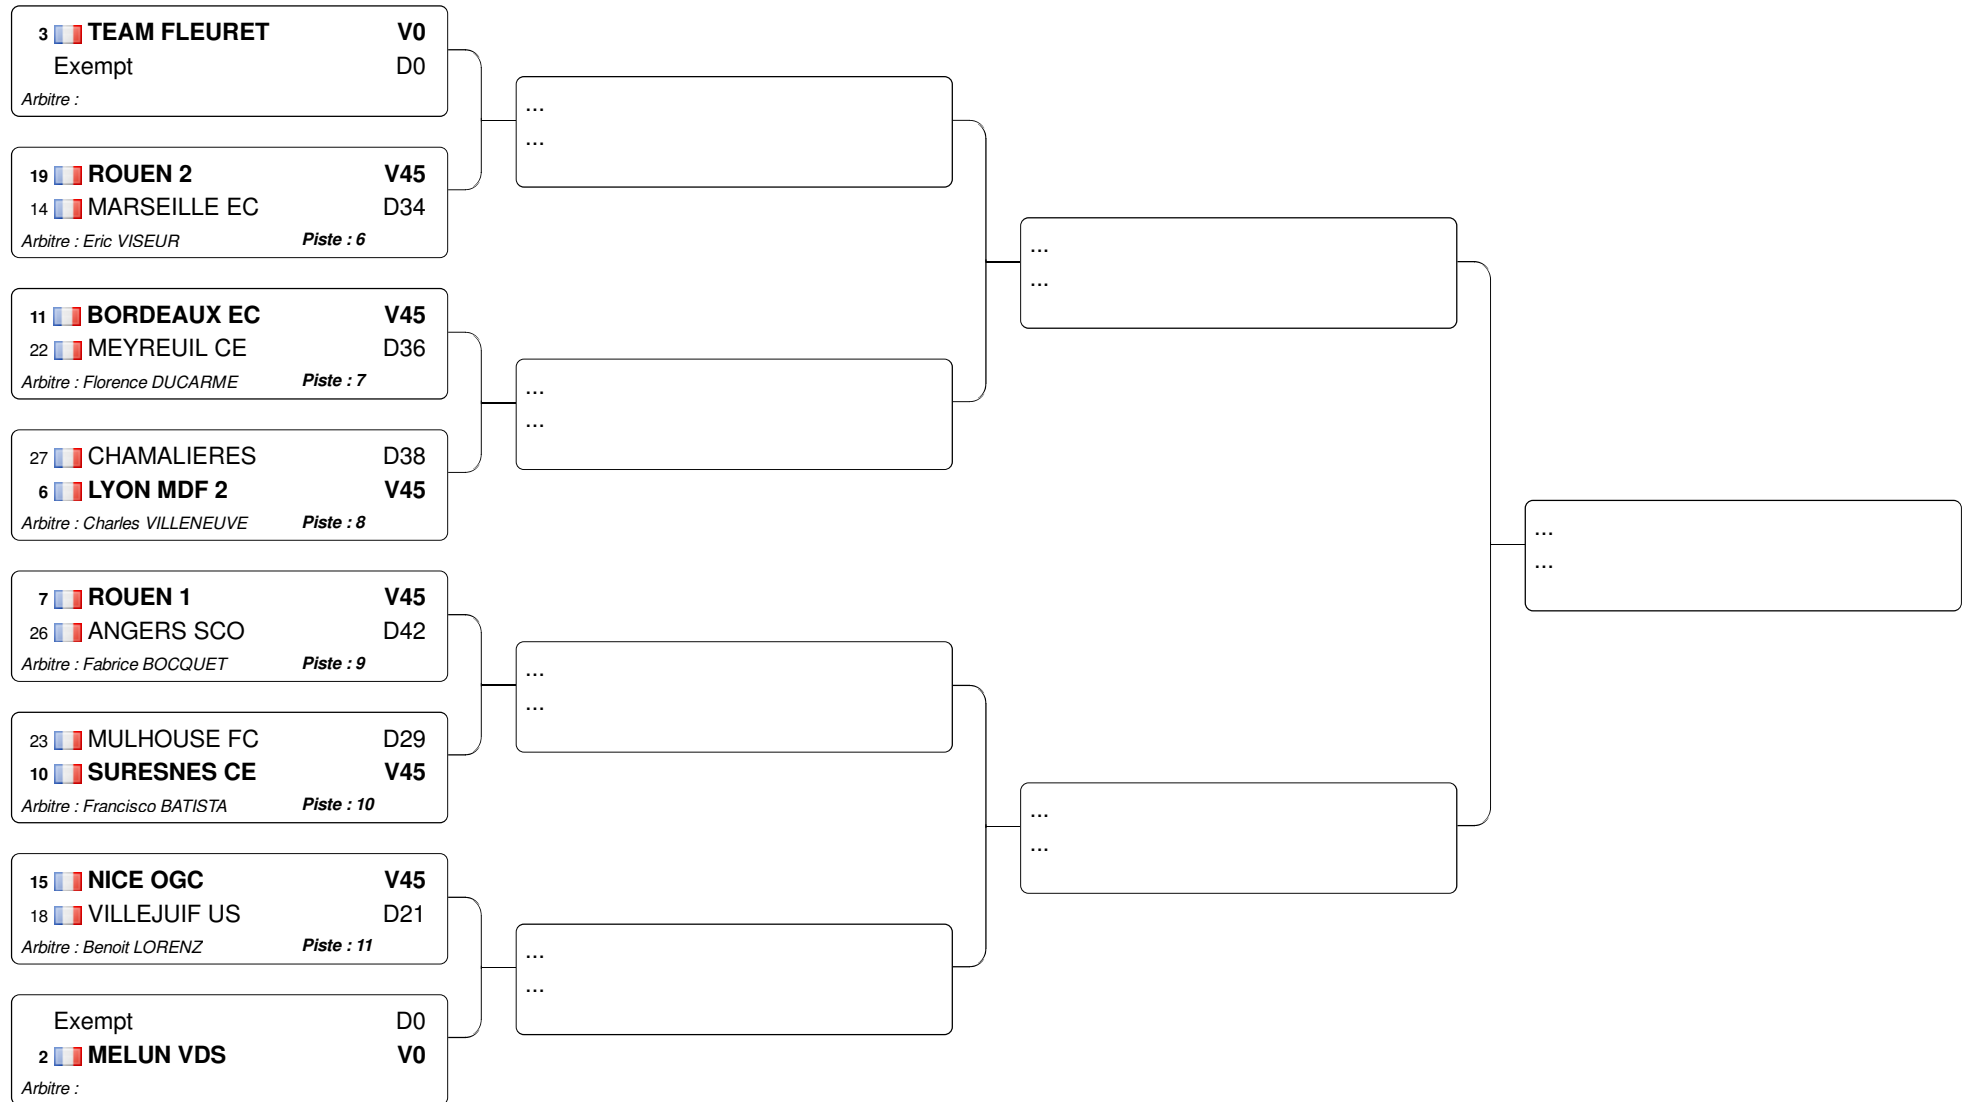

FHC - Cht France équipes

05.05.2013 - Bordeaux

Tableau de de base

Tableau 32 : 1/2

4  CHAMBERY CE V0

Tableau 32 : 2/2

Tableau 16

Tableau A