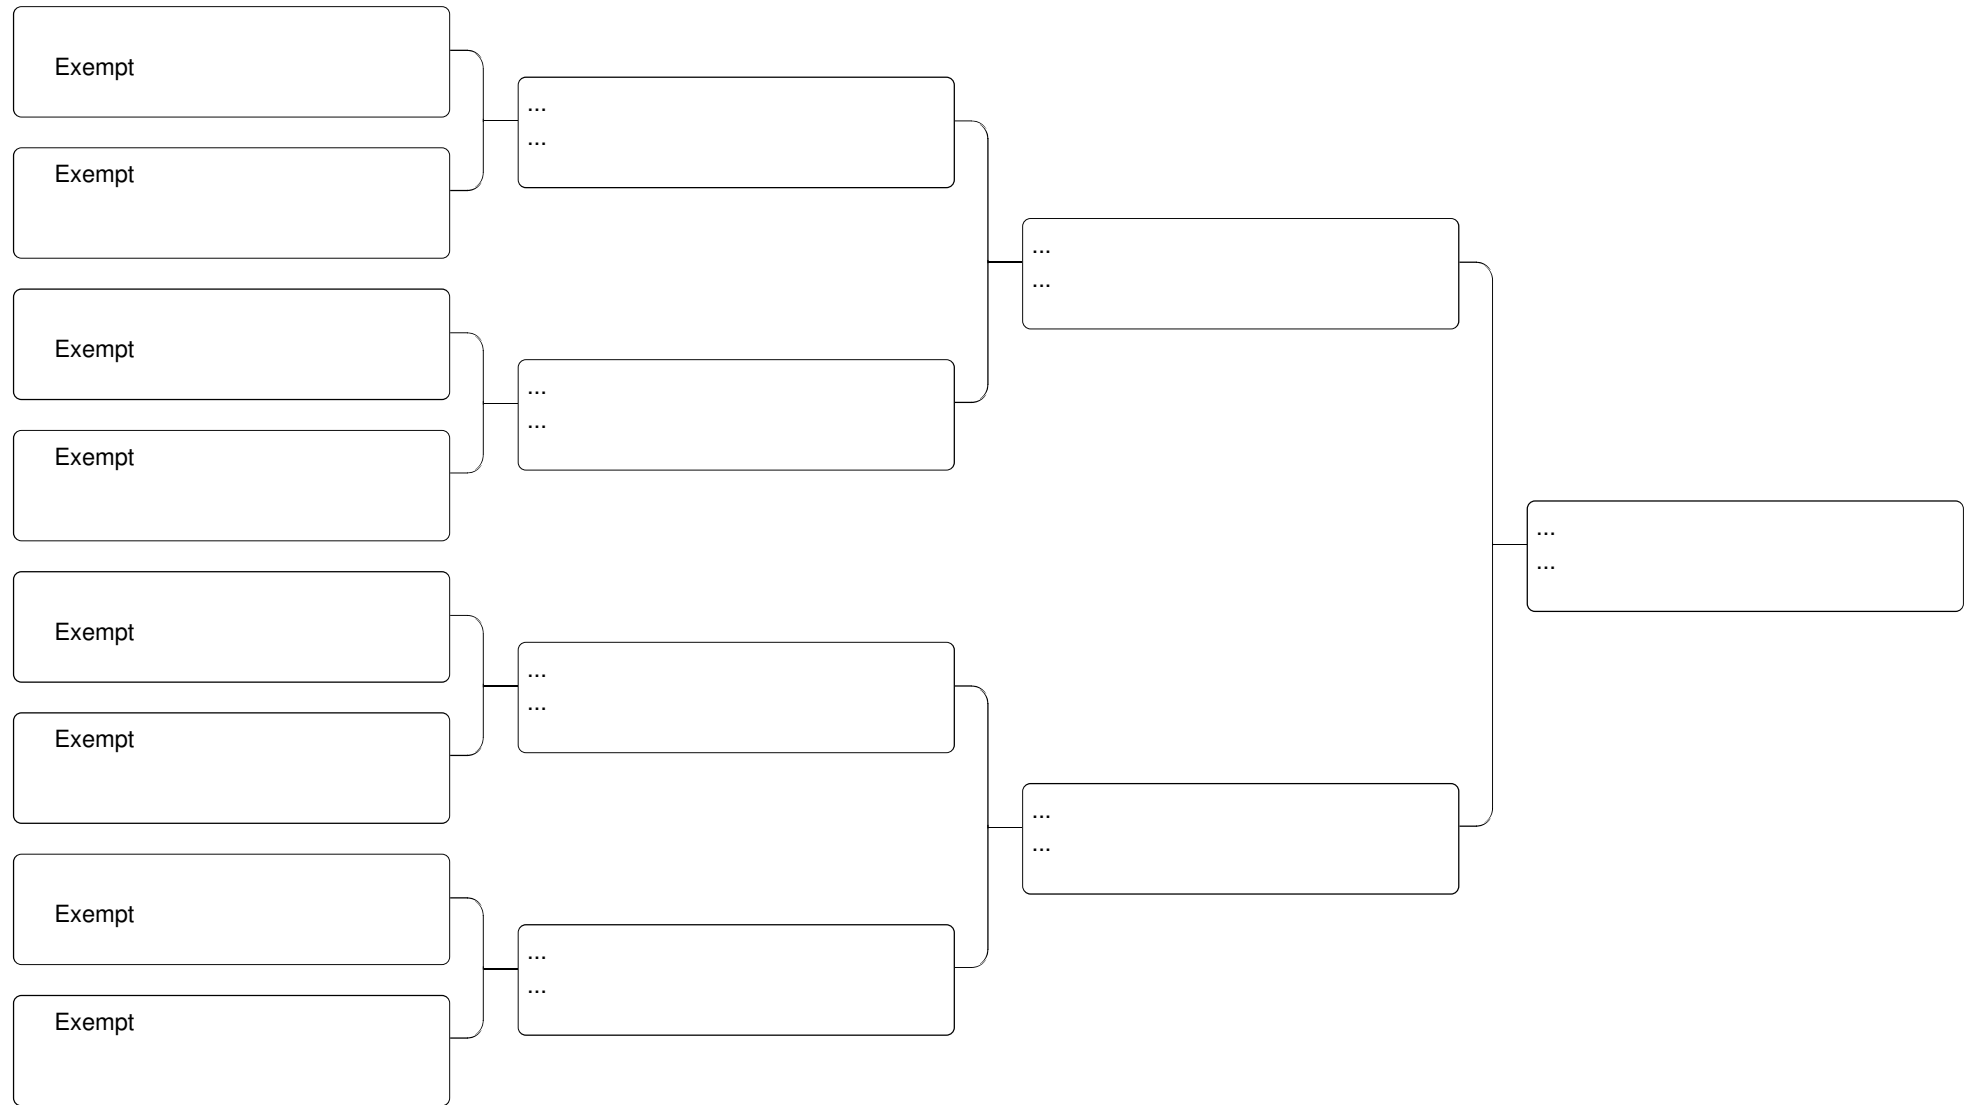

FHC - Cht France équipes

05.05.2013 - Bordeaux

Tableau de de base

Tableau 32 : 1/2

4  CHAMBERY CE V0

Tableau 32 : 2/2

Tableau 16

Tableau A