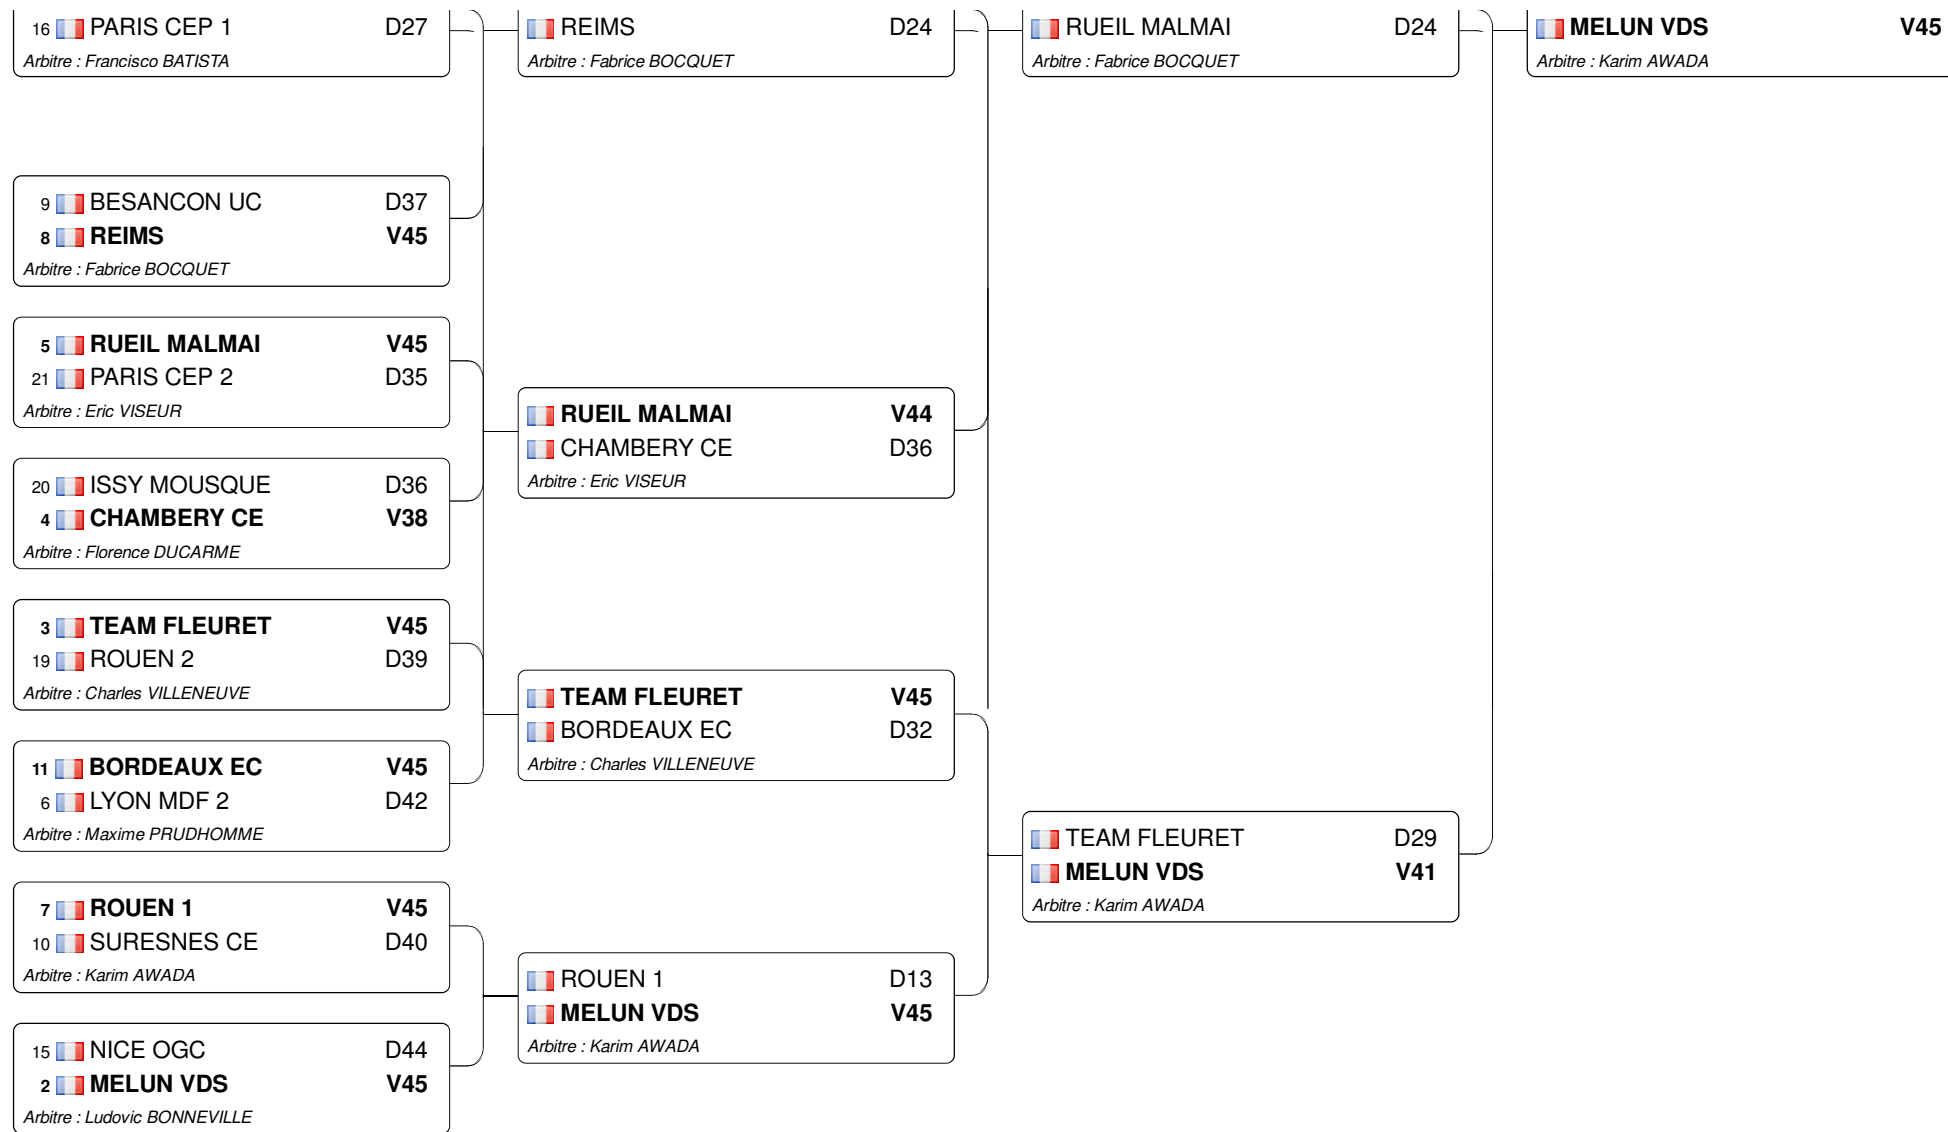

FHC - Cht France équipes

05.05.2013 - Bordeaux

Tableau de de base

Tableau 32 : 1/2

4  CHAMBERY CE V0

Tableau 32 : 2/2

Tableau 16

Tableau A

1  LYON MDF 1	V45	 LYON MDF 1	V45	 LYON MDF 1	V45	 LYON MDF 1	D40
--	-----	--	-----	--	-----	--	-----

Tableau B

Tableaux Division 2

Tableaux Division 1