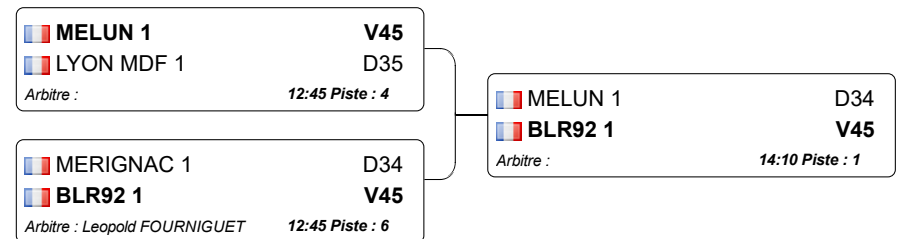

### Tableau 32 : 2/2

### Tableau 16

**Tableau N1**

**Tableau N2**

 <b>CABRIES 1</b>	<b>V45</b>
 <b>AURA</b>	D36
<i>Arbitre : Fiona ECK</i>	
<i>12:45 Piste : 18</i>	

 <b>ANTONY 1</b>	<b>V45</b>
 <b>PARIS CEP 1</b>	D37
<i>Arbitre : Alice VIDAL</i>	
<i>12:45 Piste : 19</i>	