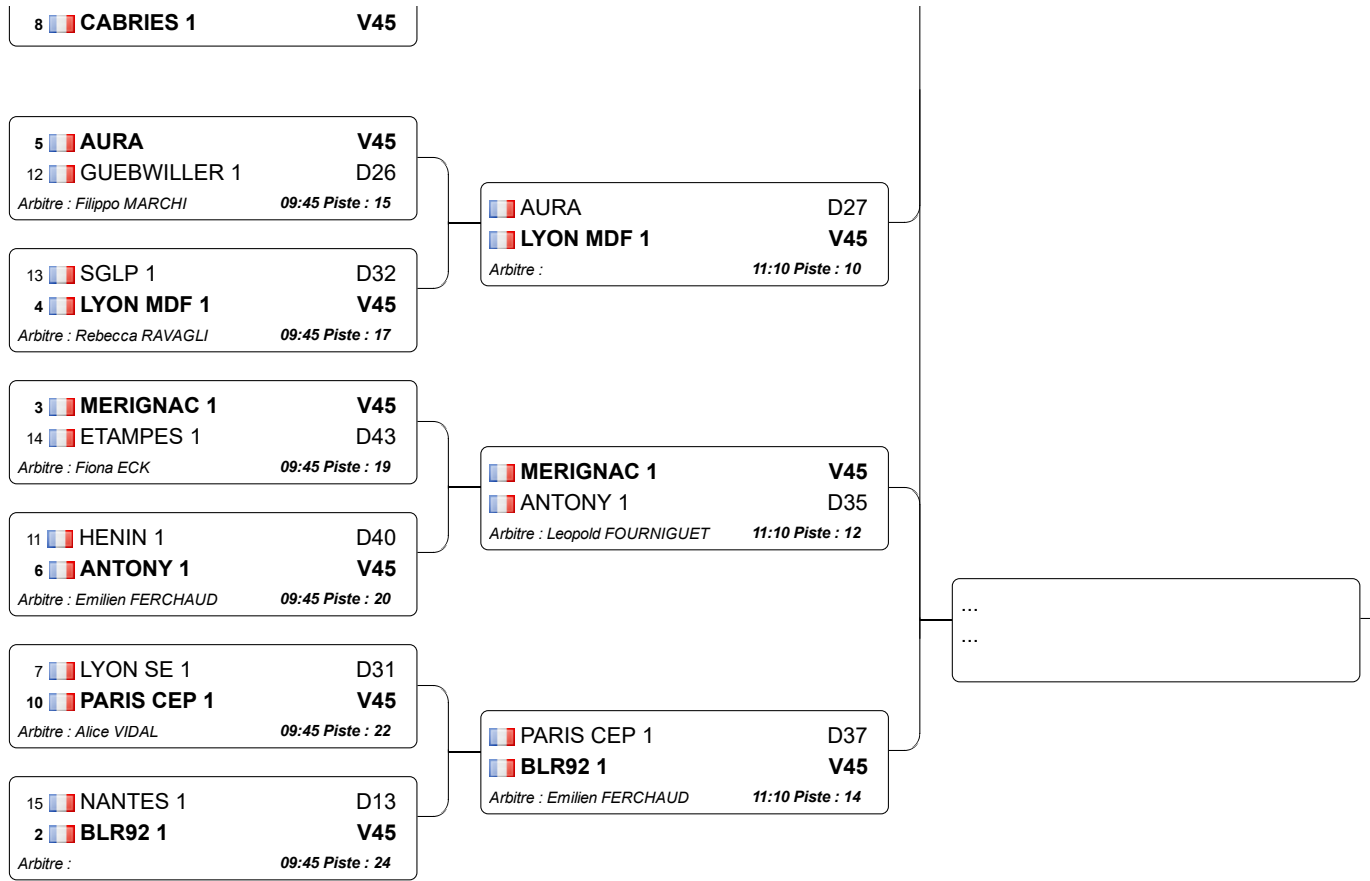

## Tableau principal

## Tableau 32 : 1/2

### Tableau 32 : 2/2

### Tableau 16

**Tableau N1**

**Tableau N2**

 <b>CABRIES 1</b>	<b>V45</b>
 <b>AURA</b>	D36
<i>Arbitre : Fiona ECK</i>	
<i>12:45 Piste : 18</i>	

 <b>ANTONY 1</b>	<b>V45</b>
 <b>PARIS CEP 1</b>	D37
<i>Arbitre : Alice VIDAL</i>	
<i>12:45 Piste : 19</i>	