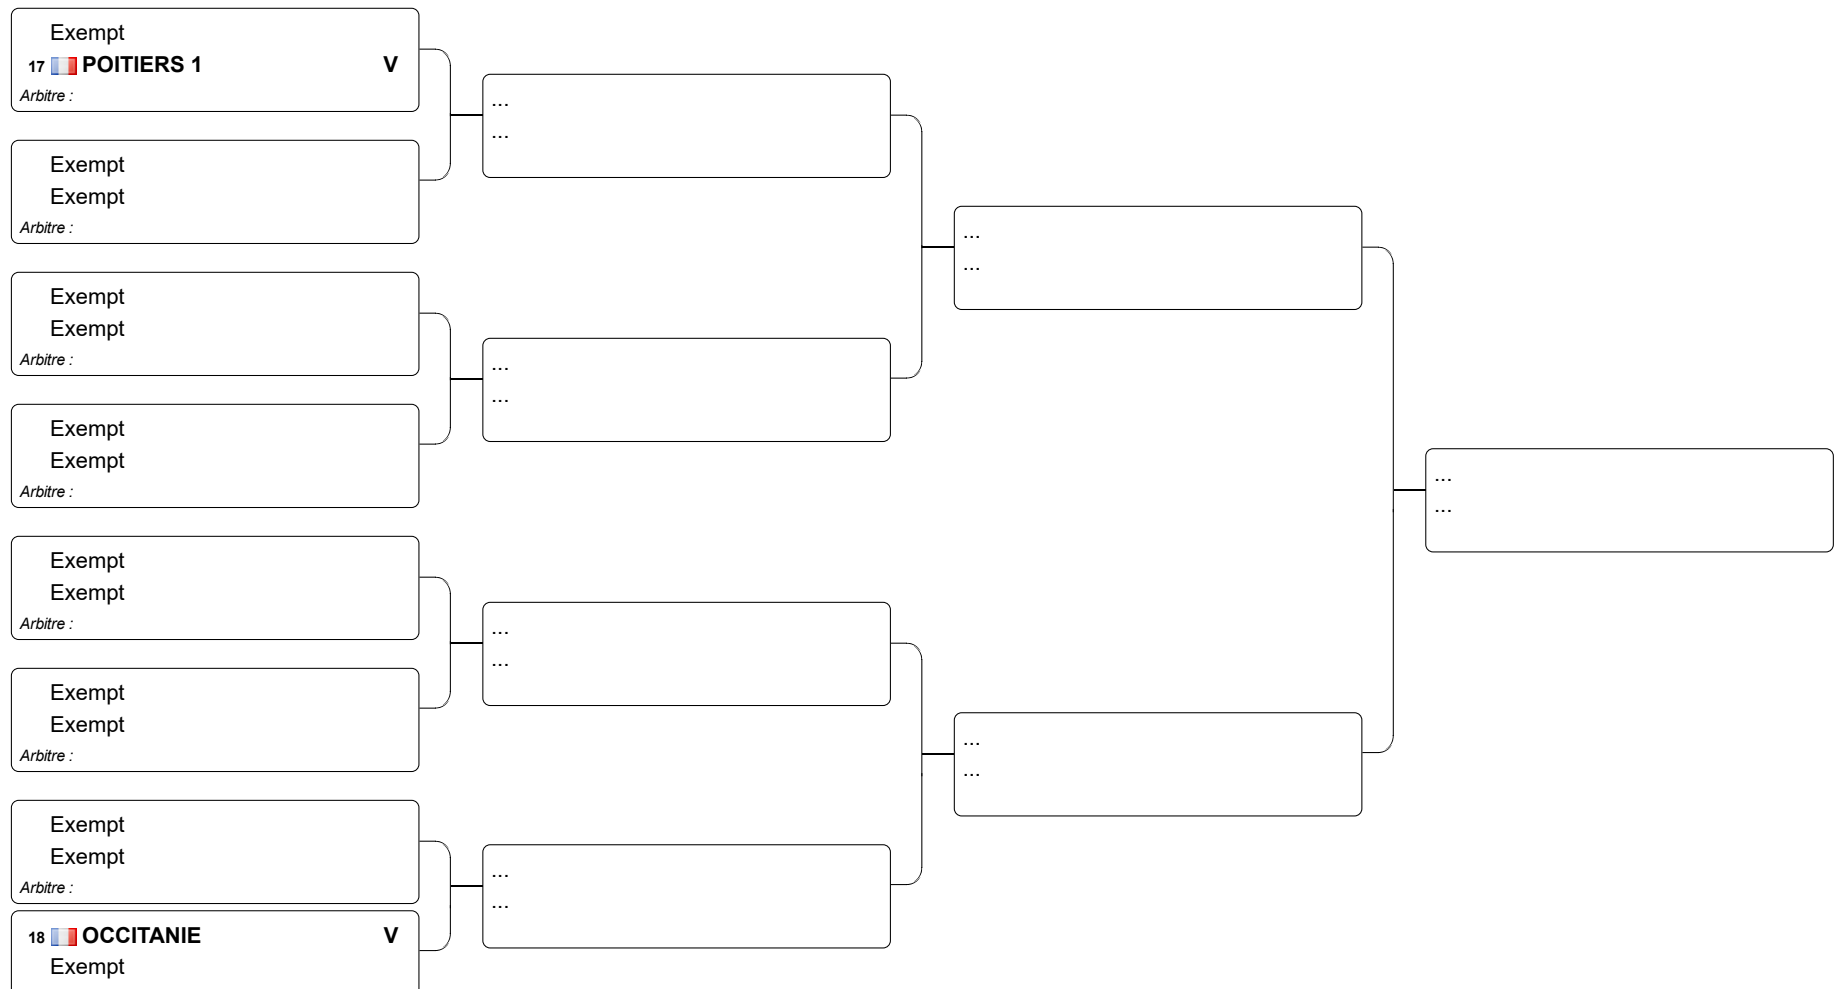

CABRIES 1	V45
AURA	D36
<i>Arbitre : Fiona ECK</i>	
<i>12:45 Piste : 18</i>	

ANTONY 1	V45
PARIS CEP 1	D37
<i>Arbitre : Alice VIDAL</i>	
<i>12:45 Piste : 19</i>	

CABRIES 1	D29
ANTONY 1	V45
<i>Arbitre : Fiona ECK</i>	
<i>14:10 Piste : 13</i>	

Battus du tableau de 32