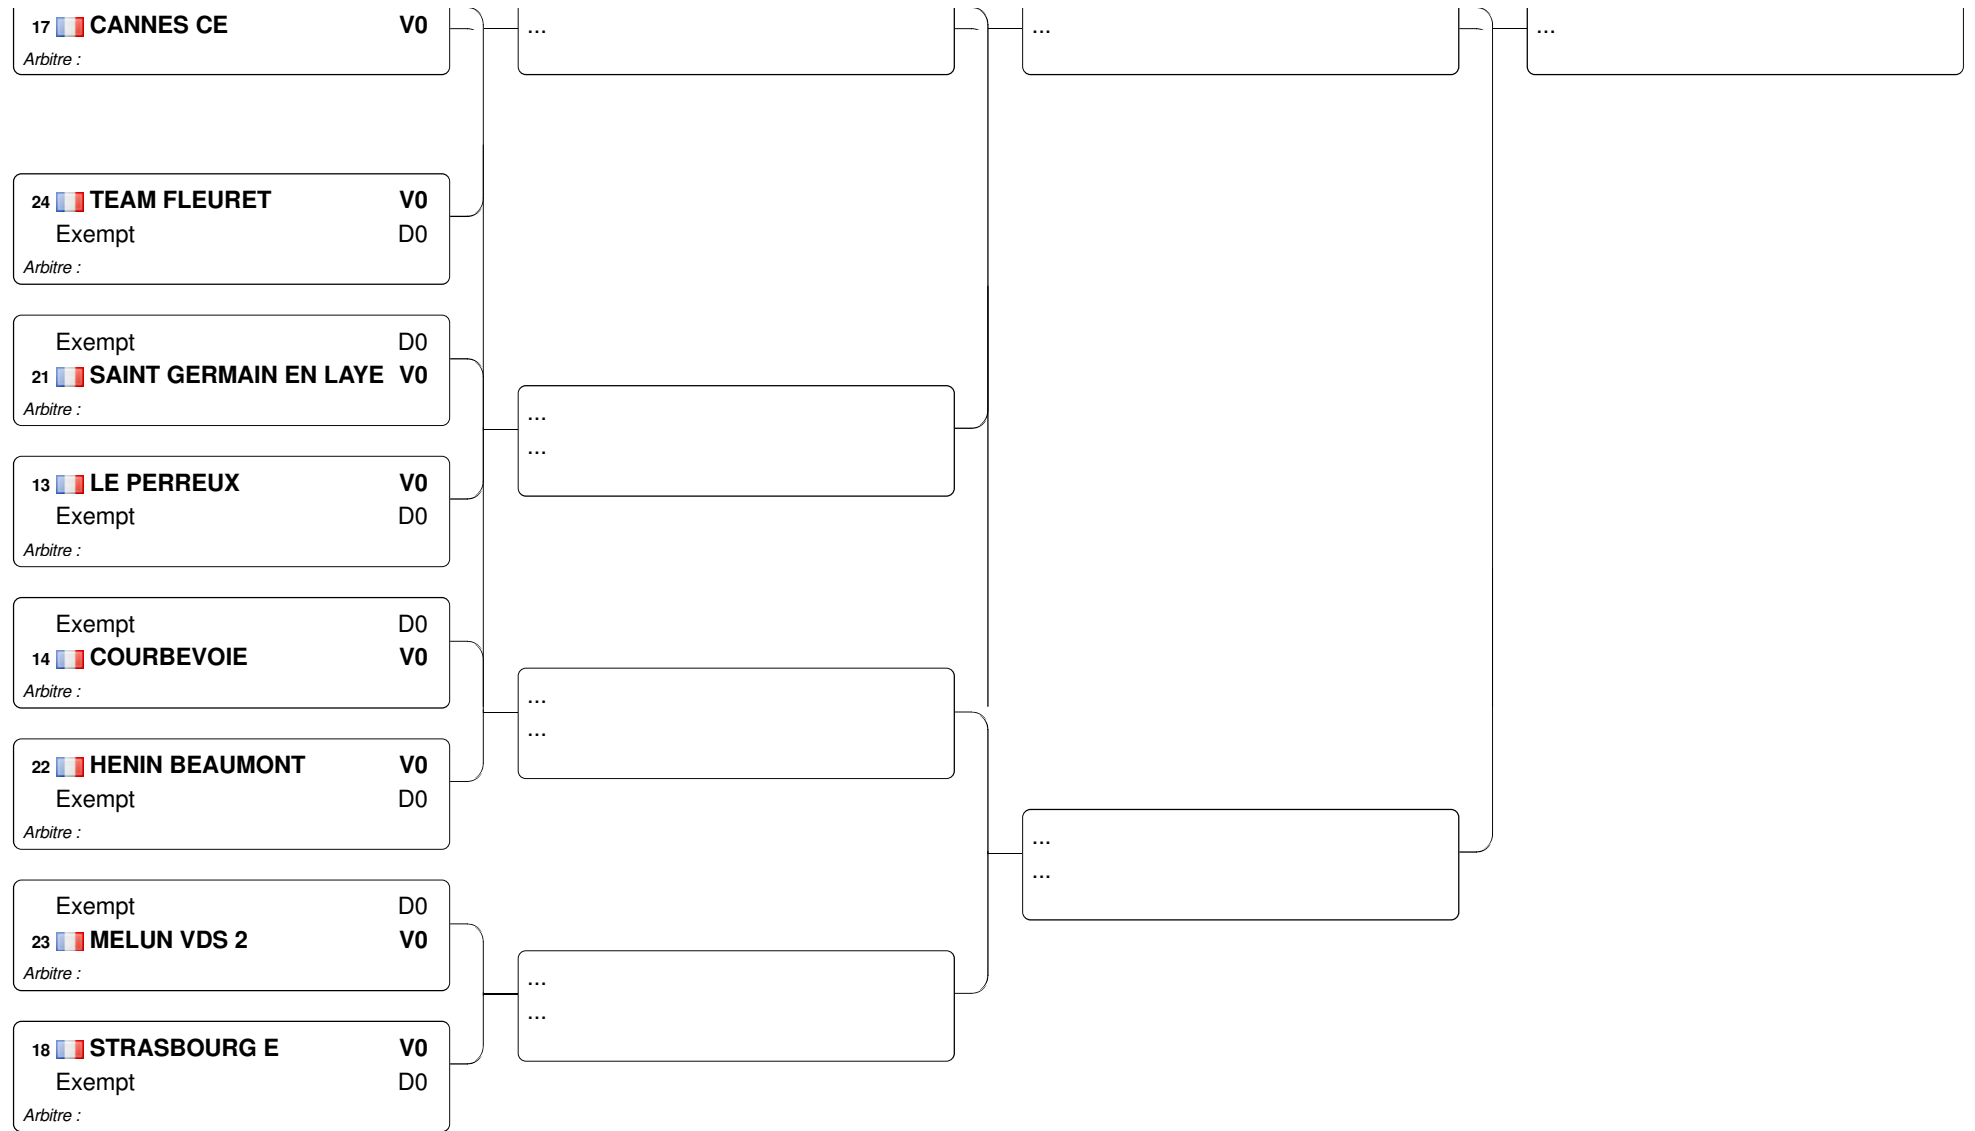

## Tableau B

Tableau N2

Tableau D1

 **TAMPON** D33

 **LYON SE** V45  
 **COMBS VILLE** D27  
*Arbitre : Fabrice BOCQUET* *Piste : 5*

 **PAYS AIX** D40  
 **BOURG REINE** V45  
*Arbitre : Ludovic BONNEVILLE* *Piste : 6*

 **LYON SE** V45  
 **BOURG REINE** D27  
*Arbitre : Fabrice BOCQUET* *Piste : 3*