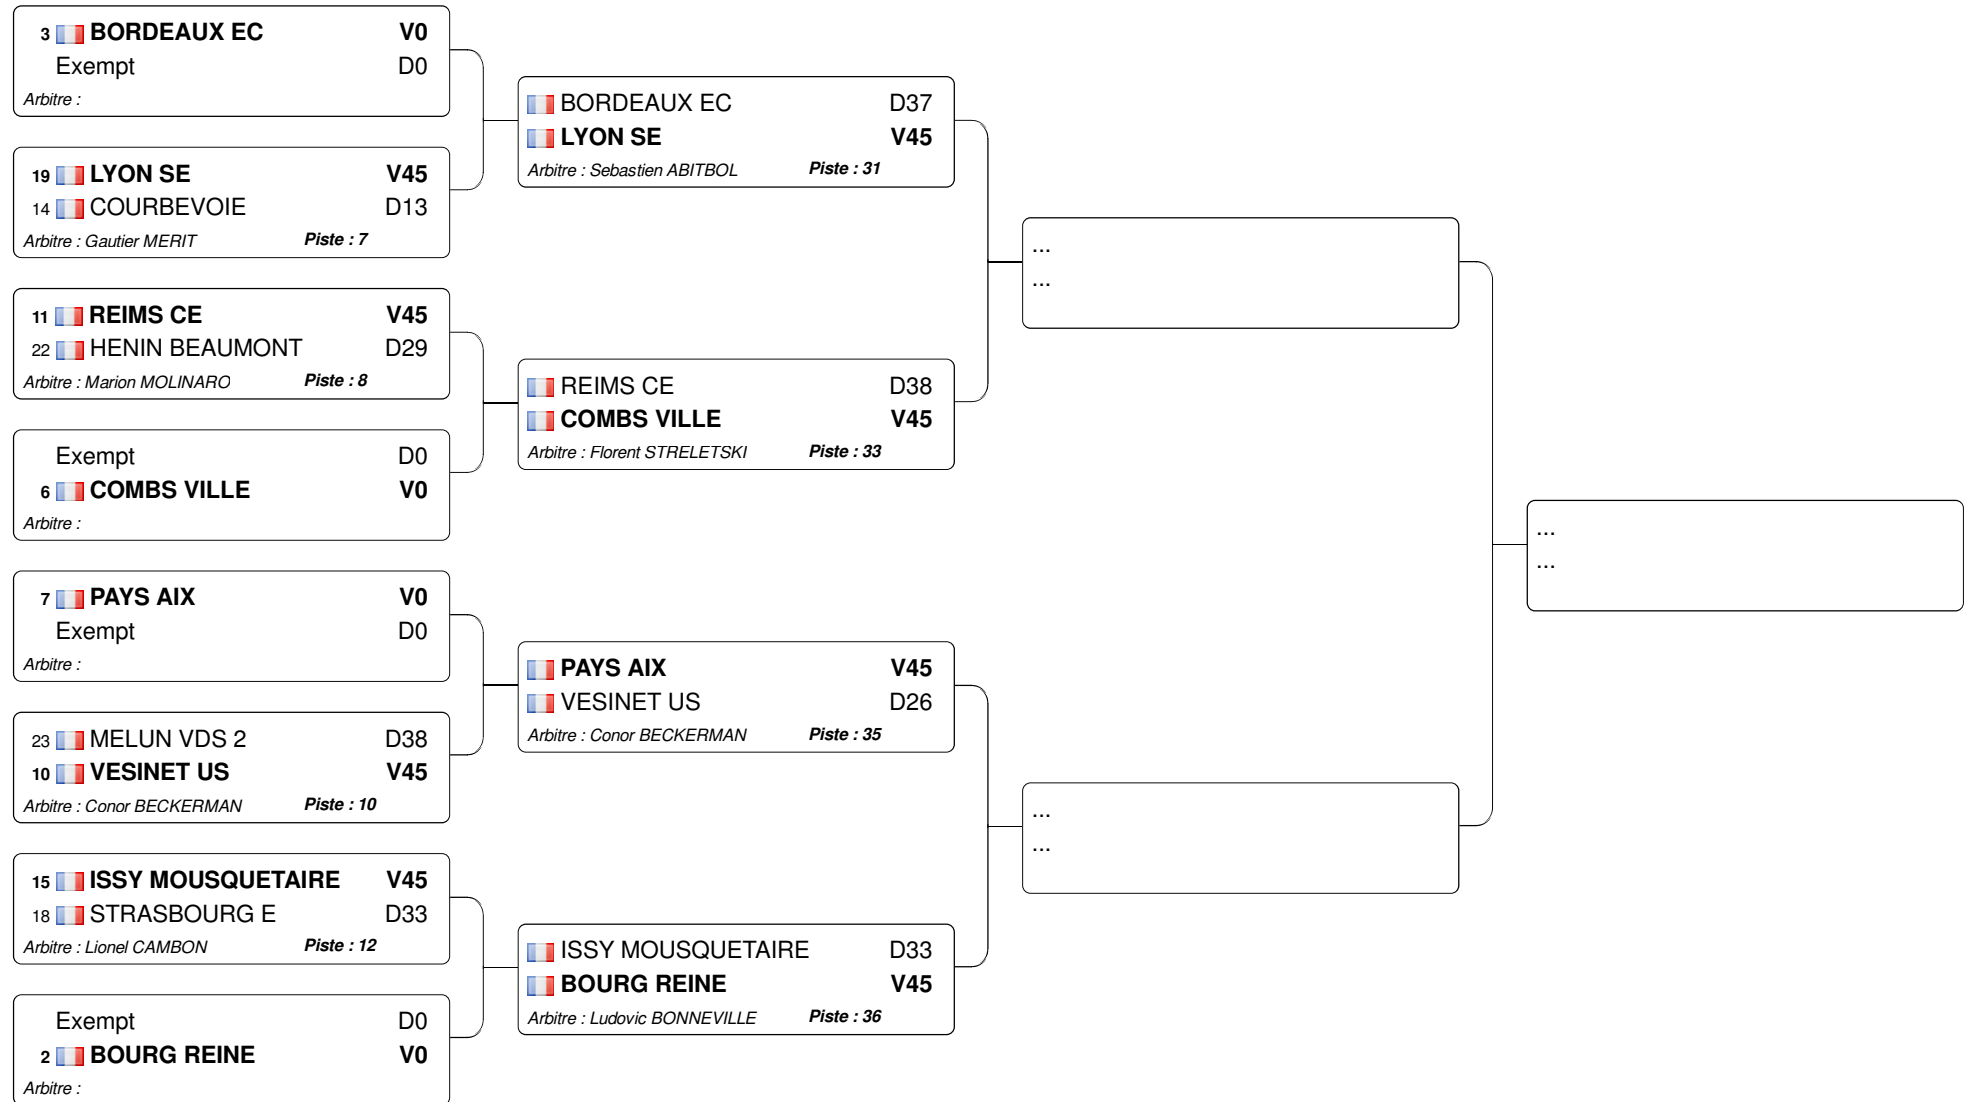

4 **TAMPON** V0

Tableau 32 : 2/2