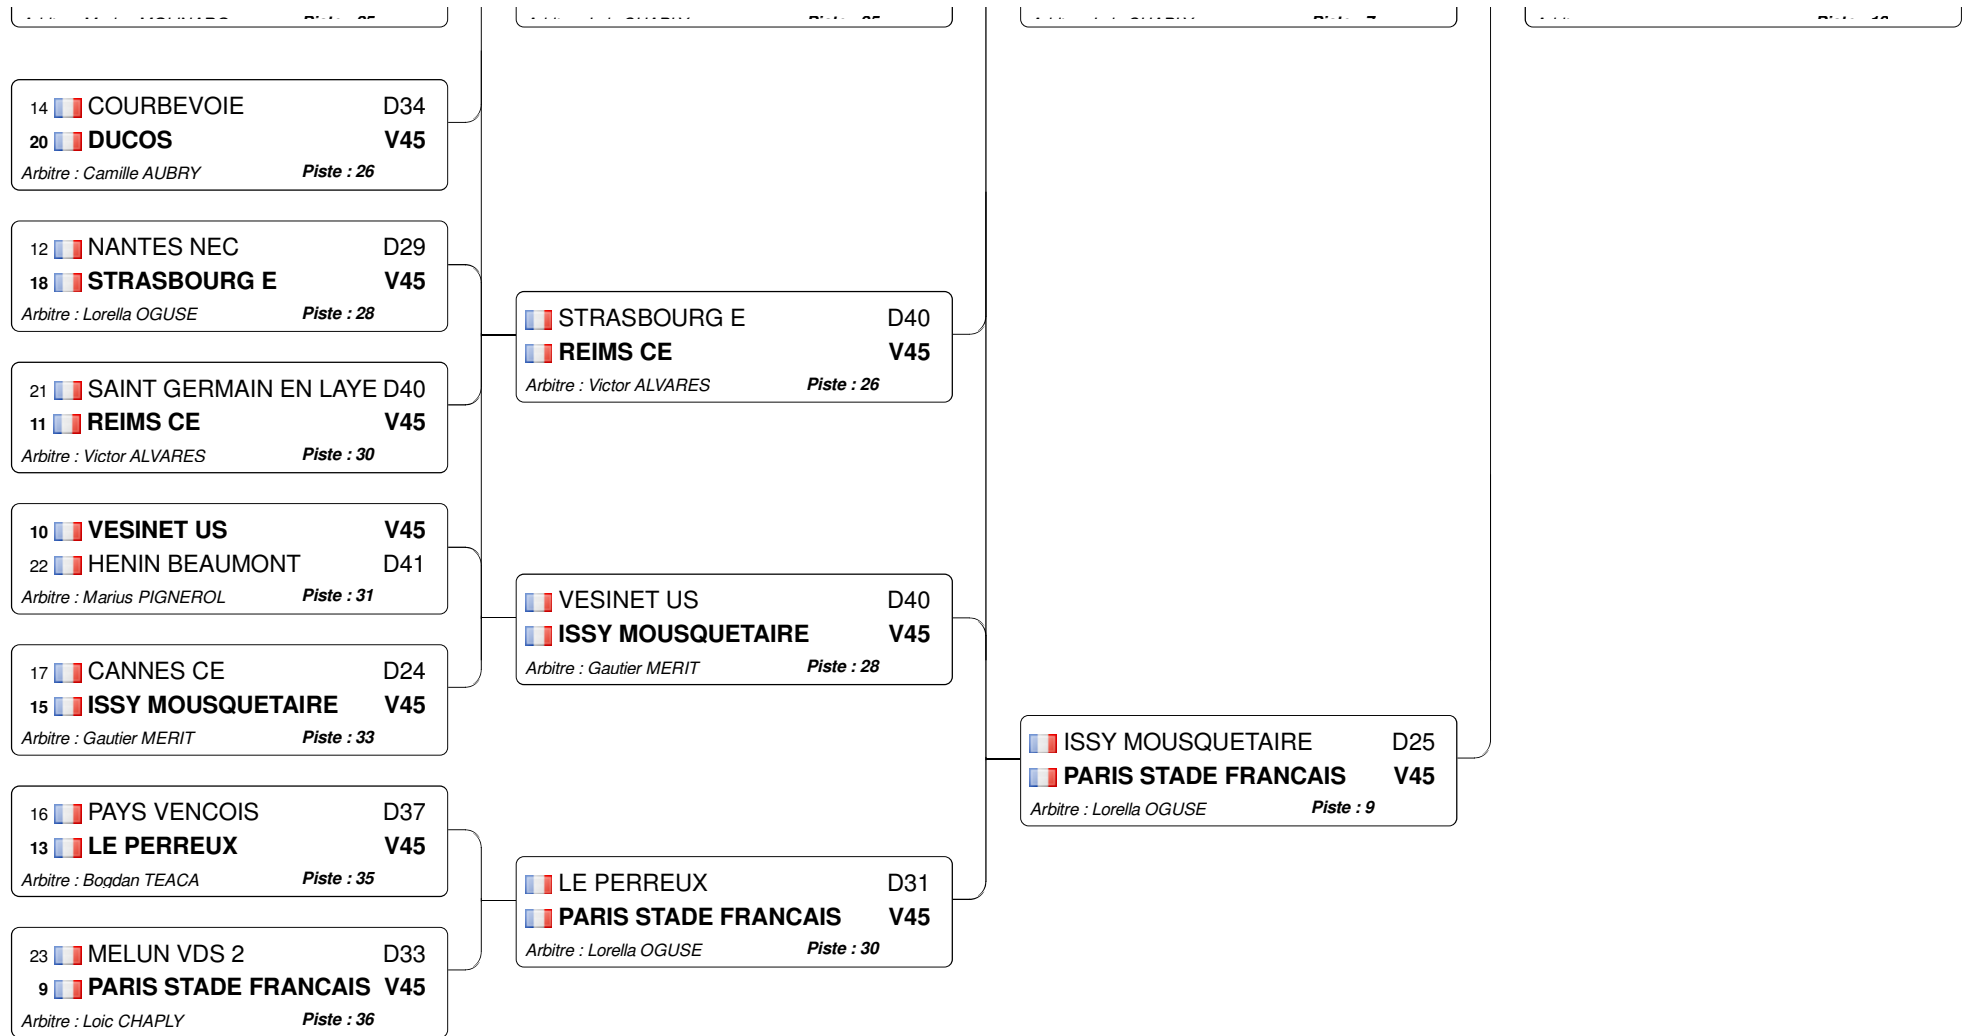

# Tableau 16

## Tableau B

Tableau N2

Tableau D1

 **TAMPON** D33

 **LYON SE** V45  
 **COMBS VILLE** D27  
*Arbitre : Fabrice BOCQUET* *Piste : 5*

 **PAYS AIX** D40  
 **BOURG REINE** V45  
*Arbitre : Ludovic BONNEVILLE* *Piste : 6*

 **LYON SE** V45  
 **BOURG REINE** D27  
*Arbitre : Fabrice BOCQUET* *Piste : 3*