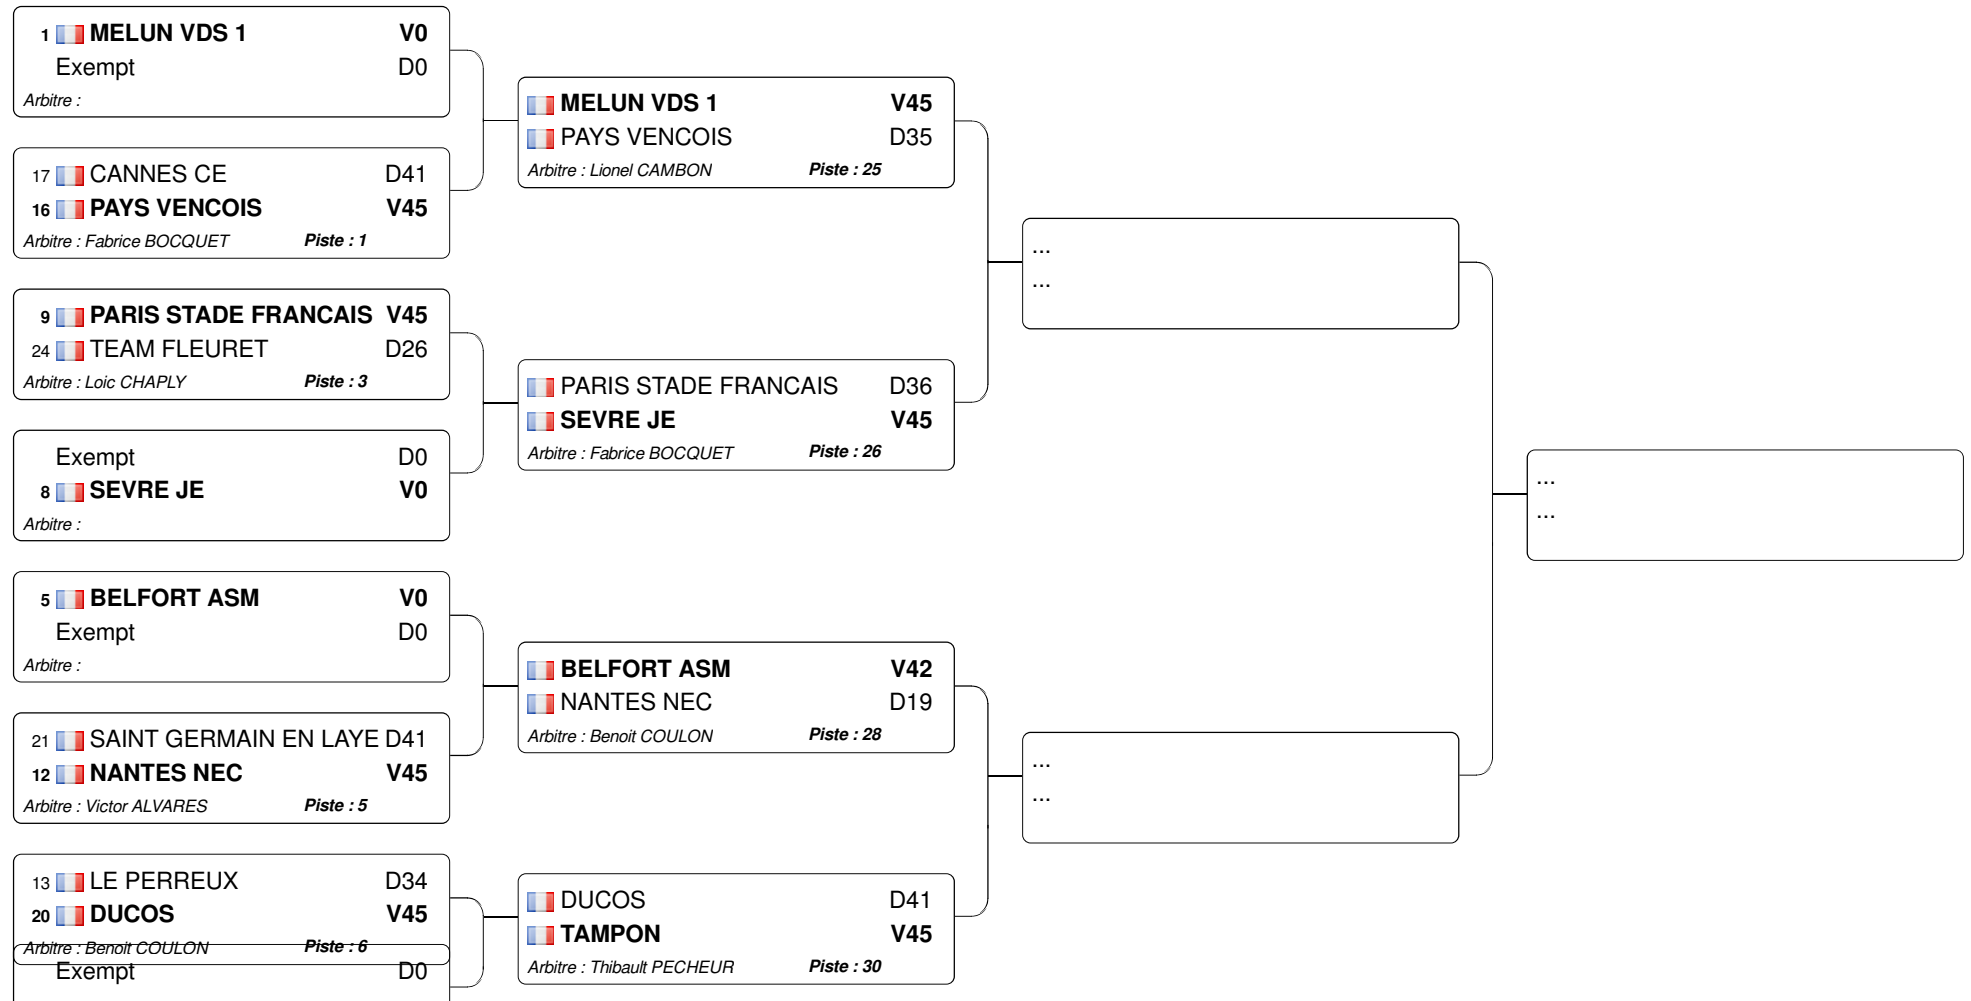

# Championnat de France M17 Fleuret Dames Equipes

21.05.2017 - HB

Tableau direct

## Tableau 32 : 1/2

4  **TAMPON** V0

## Tableau B

Tableau N2

Tableau D1

 **TAMPON** D33

 **LYON SE** V45  
 **COMBS VILLE** D27  
*Arbitre : Fabrice BOCQUET* *Piste : 5*

 **PAYS AIX** D40  
 **BOURG REINE** V45  
*Arbitre : Ludovic BONNEVILLE* *Piste : 6*

 **LYON SE** V45  
 **BOURG REINE** D27  
*Arbitre : Fabrice BOCQUET* *Piste : 3*