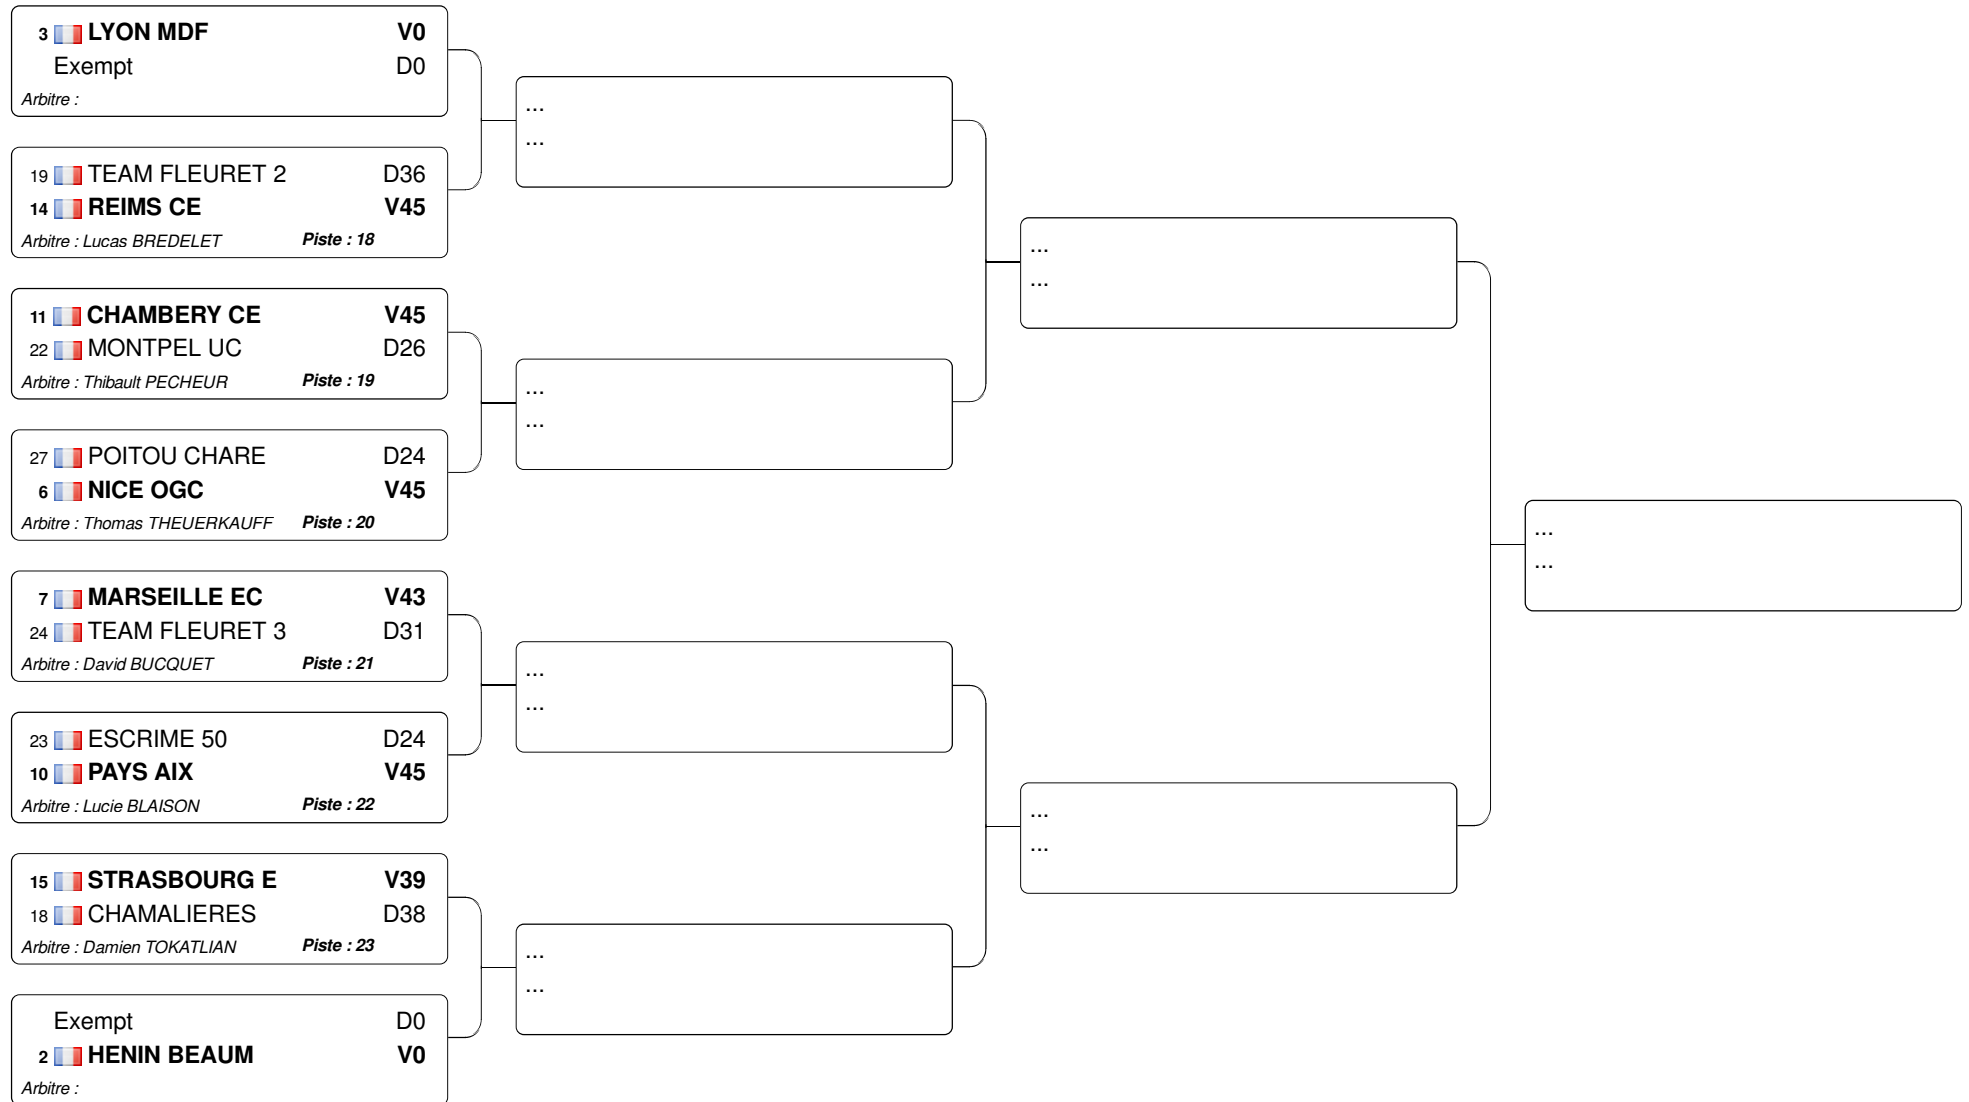

FDC - Cht France équipes

05.05.2013 - Bordeaux

Tableau de de base

Tableau 32 : 1/2

4  PARIS CEP V0

Tableau 32 : 2/2

Tableau 16

Tableau A

1 PETIT BOURG	V45	PETIT BOURG	V45	PETIT BOURG	V43	PETIT BOURG	D33
----------------	-----	-------------	-----	-------------	-----	-------------	-----

Tableau B

Tableaux Division 2

Tableaux Division 1