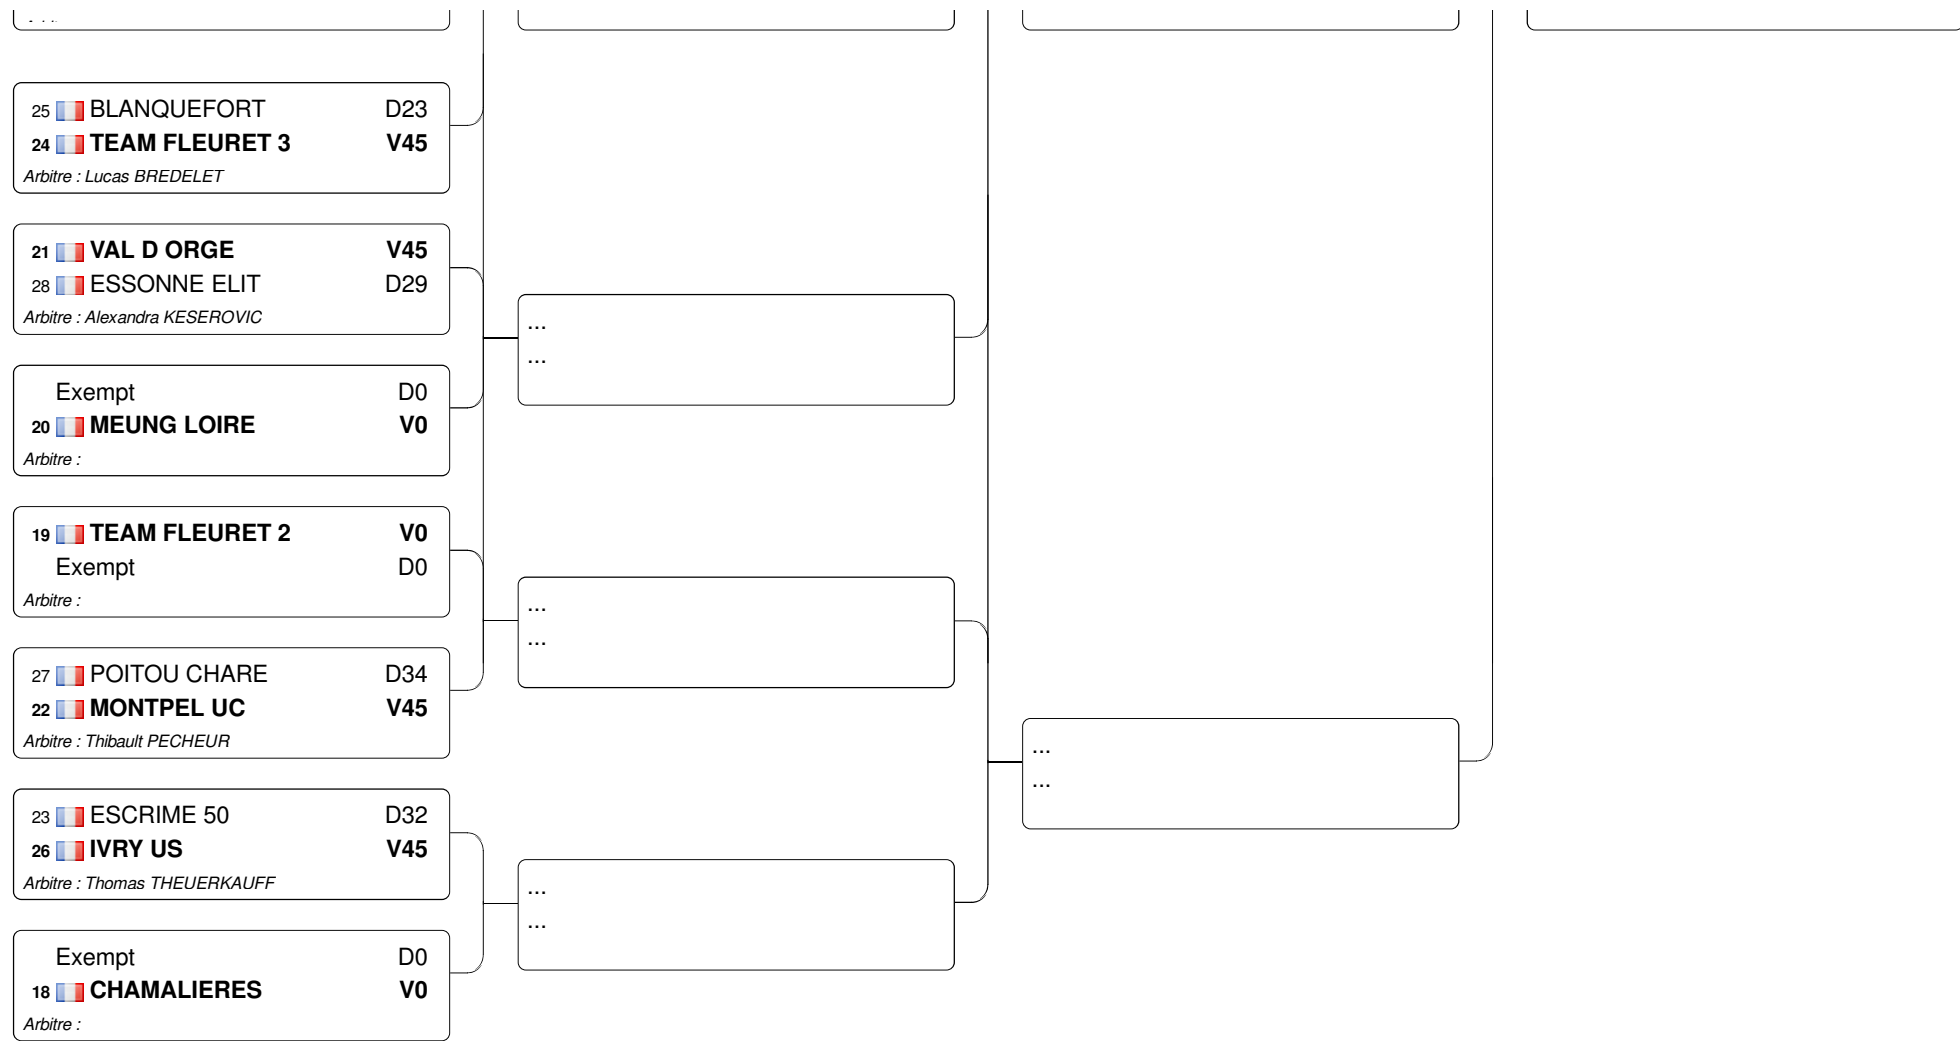

FDC - Cht France équipes

05.05.2013 - Bordeaux

Tableau de de base

Tableau 32 : 1/2

4  PARIS CEP V0

Tableau 32 : 2/2

Tableau 16

Tableau A

1 PETIT BOURG	V45	PETIT BOURG	V45	PETIT BOURG	V43	PETIT BOURG	D33
----------------	-----	-------------	-----	-------------	-----	-------------	-----

Tableau B

Tableaux Division 2

Tableaux Division 1