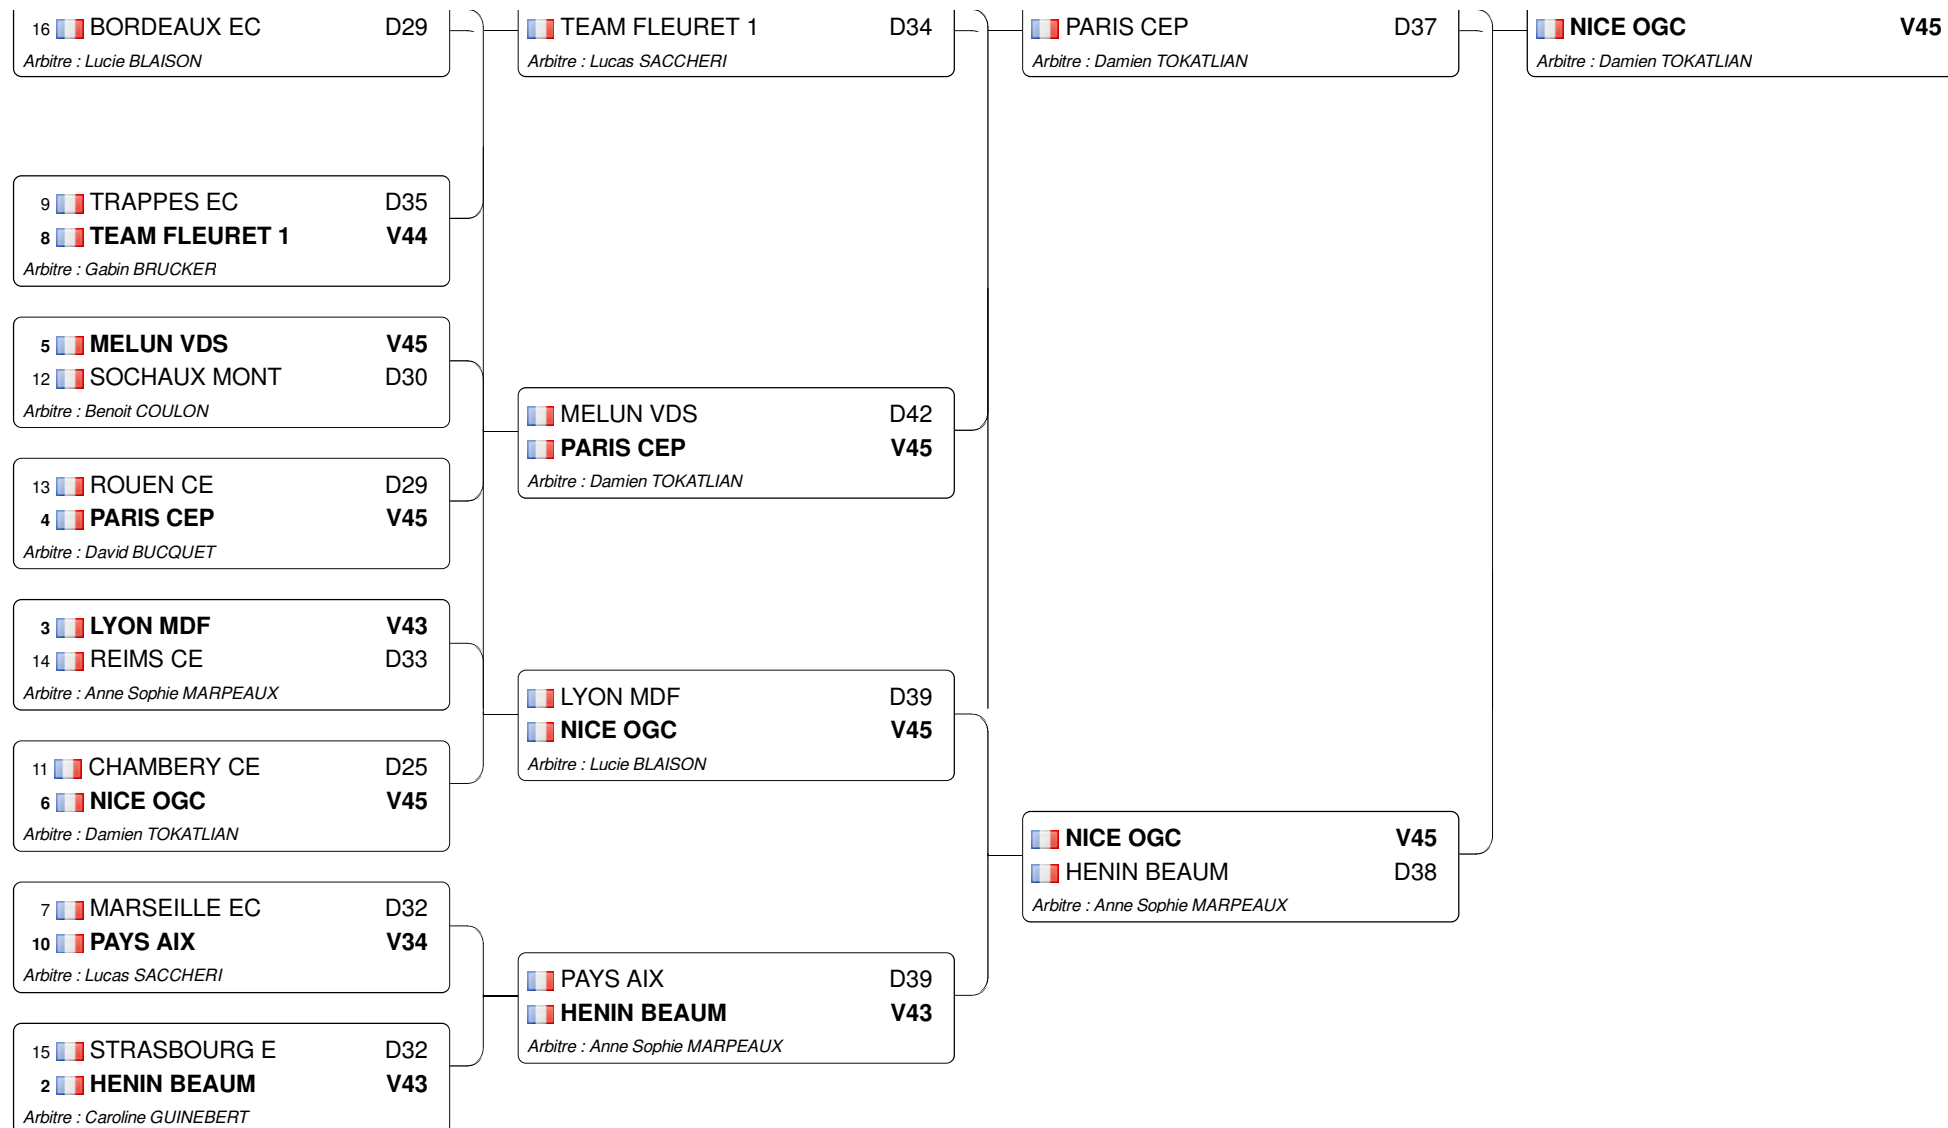

FDC - Cht France équipes

05.05.2013 - Bordeaux

Tableau de de base

Tableau 32 : 1/2

4  PARIS CEP V0

Tableau 32 : 2/2

Tableau 16

Tableau A

1 PETIT BOURG	V45	PETIT BOURG	V45	PETIT BOURG	V43	PETIT BOURG	D33
----------------	-----	-------------	-----	-------------	-----	-------------	-----

Tableau B

Tableaux Division 2

Tableaux Division 1