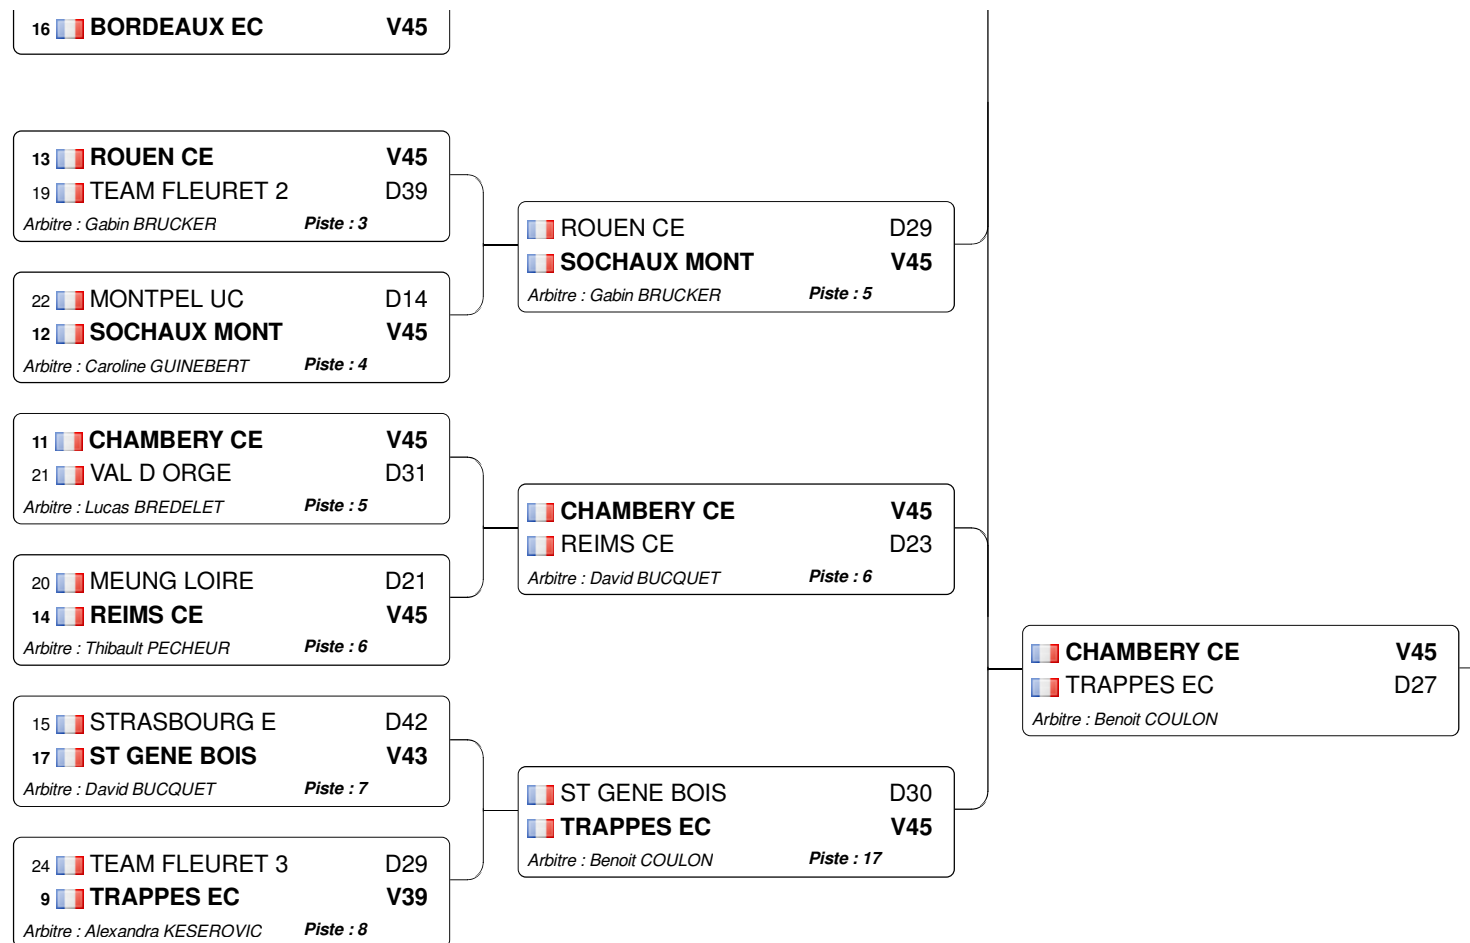

FDC - Cht France équipes

05.05.2013 - Bordeaux

Tableau de de base

Tableau 32 : 1/2

4  PARIS CEP V0

Tableau 32 : 2/2

Tableau 16

Tableau A

1 PETIT BOURG	V45	PETIT BOURG	V45	PETIT BOURG	V43	PETIT BOURG	D33
----------------	-----	-------------	-----	-------------	-----	-------------	-----

Tableau B

Tableaux Division 2

Tableaux Division 1