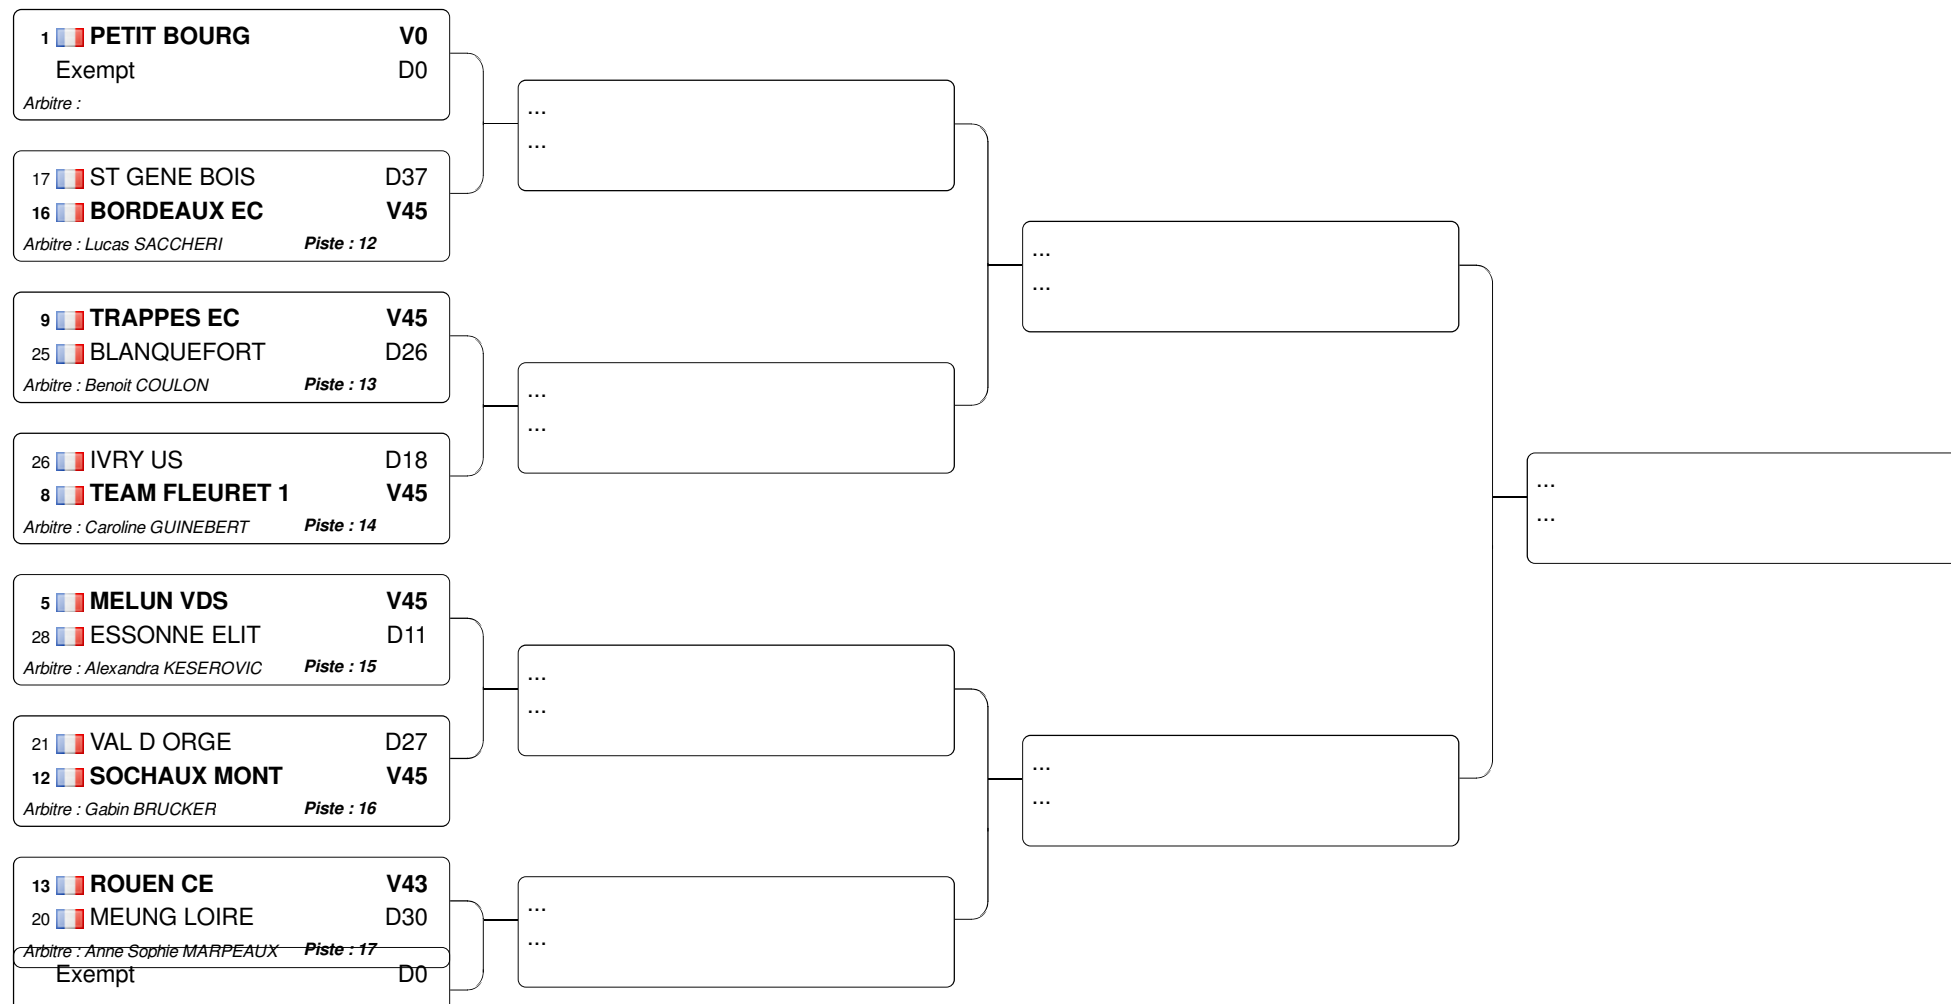

FDC - Cht France équipes

05.05.2013 - Bordeaux

Tableau de de base

Tableau 32 : 1/2

4  PARIS CEP V0

Tableau 32 : 2/2

Tableau 16

Tableau A

1 PETIT BOURG	V45	PETIT BOURG	V45	PETIT BOURG	V43	PETIT BOURG	D33
----------------	-----	-------------	-----	-------------	-----	-------------	-----

Tableau B

Tableaux Division 2

Tableaux Division 1