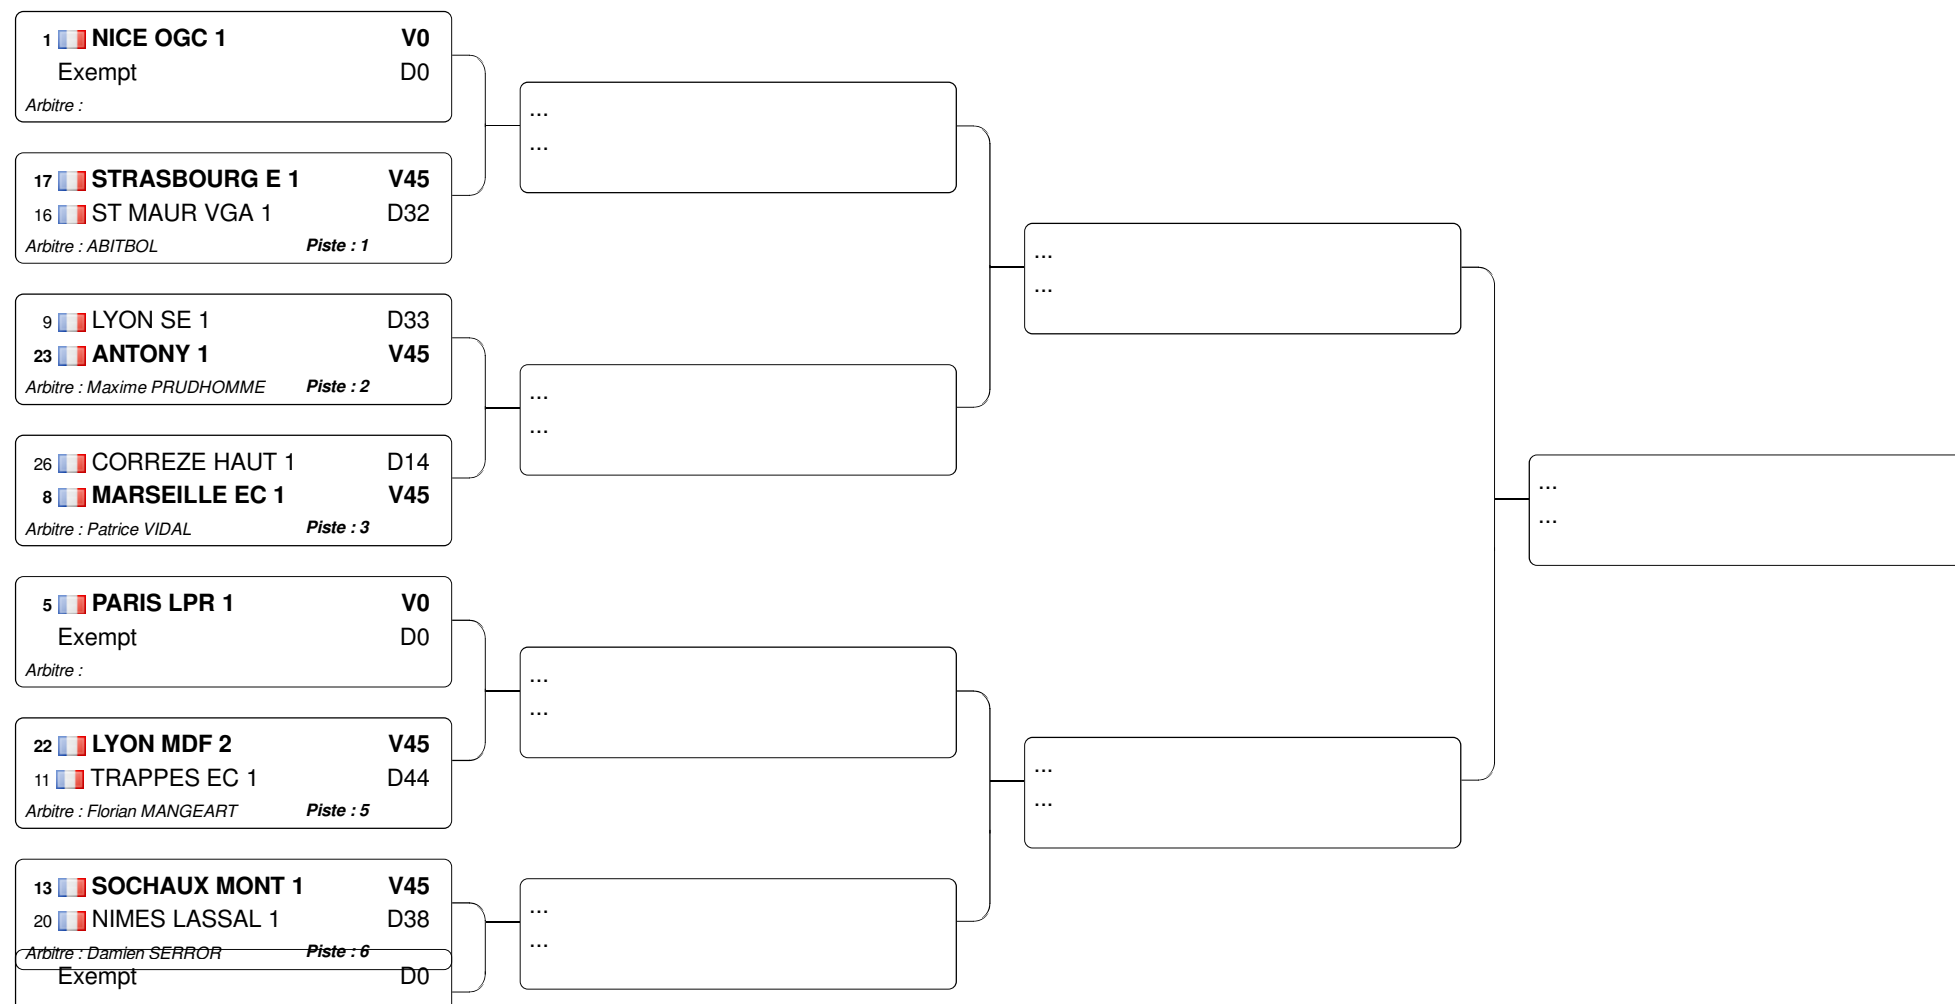

France par équipe Fleuret Cadettes Limoges 20 mai 2012

20.05.2012 - CE Limoges

Tableau de de base

Tableau 32 : 1/2

4  MELUN VDS 1 V0

Tableau 32 : 2/2

Tableau 16

Tableau A

1  NICE OGC 1	V45	 NICE OGC 1	V45	 NICE OGC 1	V45	 NICE OGC 1	D41
--	-----	--	-----	--	-----	--	-----

Tableau B

Tableaux Division 2

Tableaux Division 1