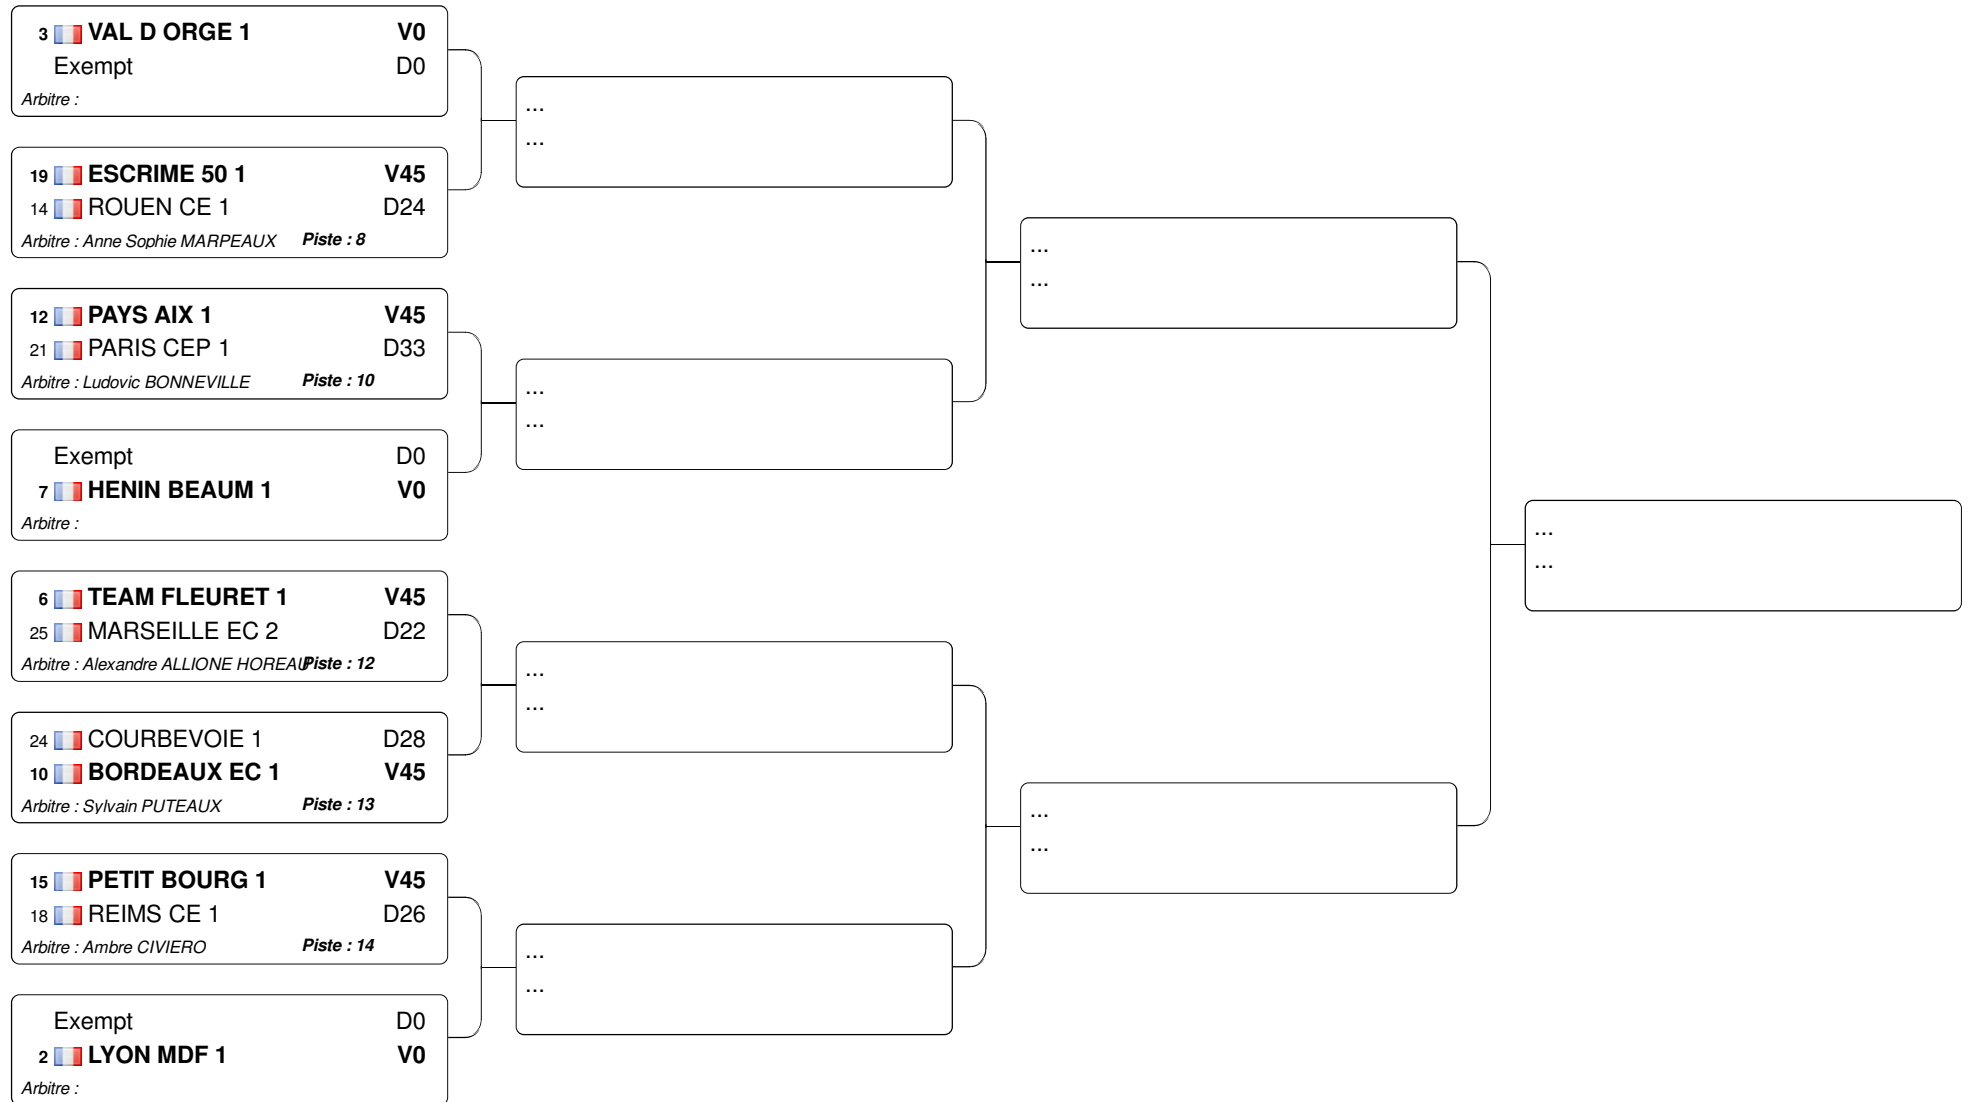

France par équipe Fleuret Cadettes Limoges 20 mai 2012

20.05.2012 - CE Limoges

Tableau de de base

Tableau 32 : 1/2

4  MELUN VDS 1 V0

Tableau 32 : 2/2

Tableau 16

Tableau A

1  NICE OGC 1	V45	 NICE OGC 1	V45	 NICE OGC 1	V45	 NICE OGC 1	D41
--	-----	--	-----	--	-----	--	-----

Tableau B

Tableaux Division 2

Tableaux Division 1