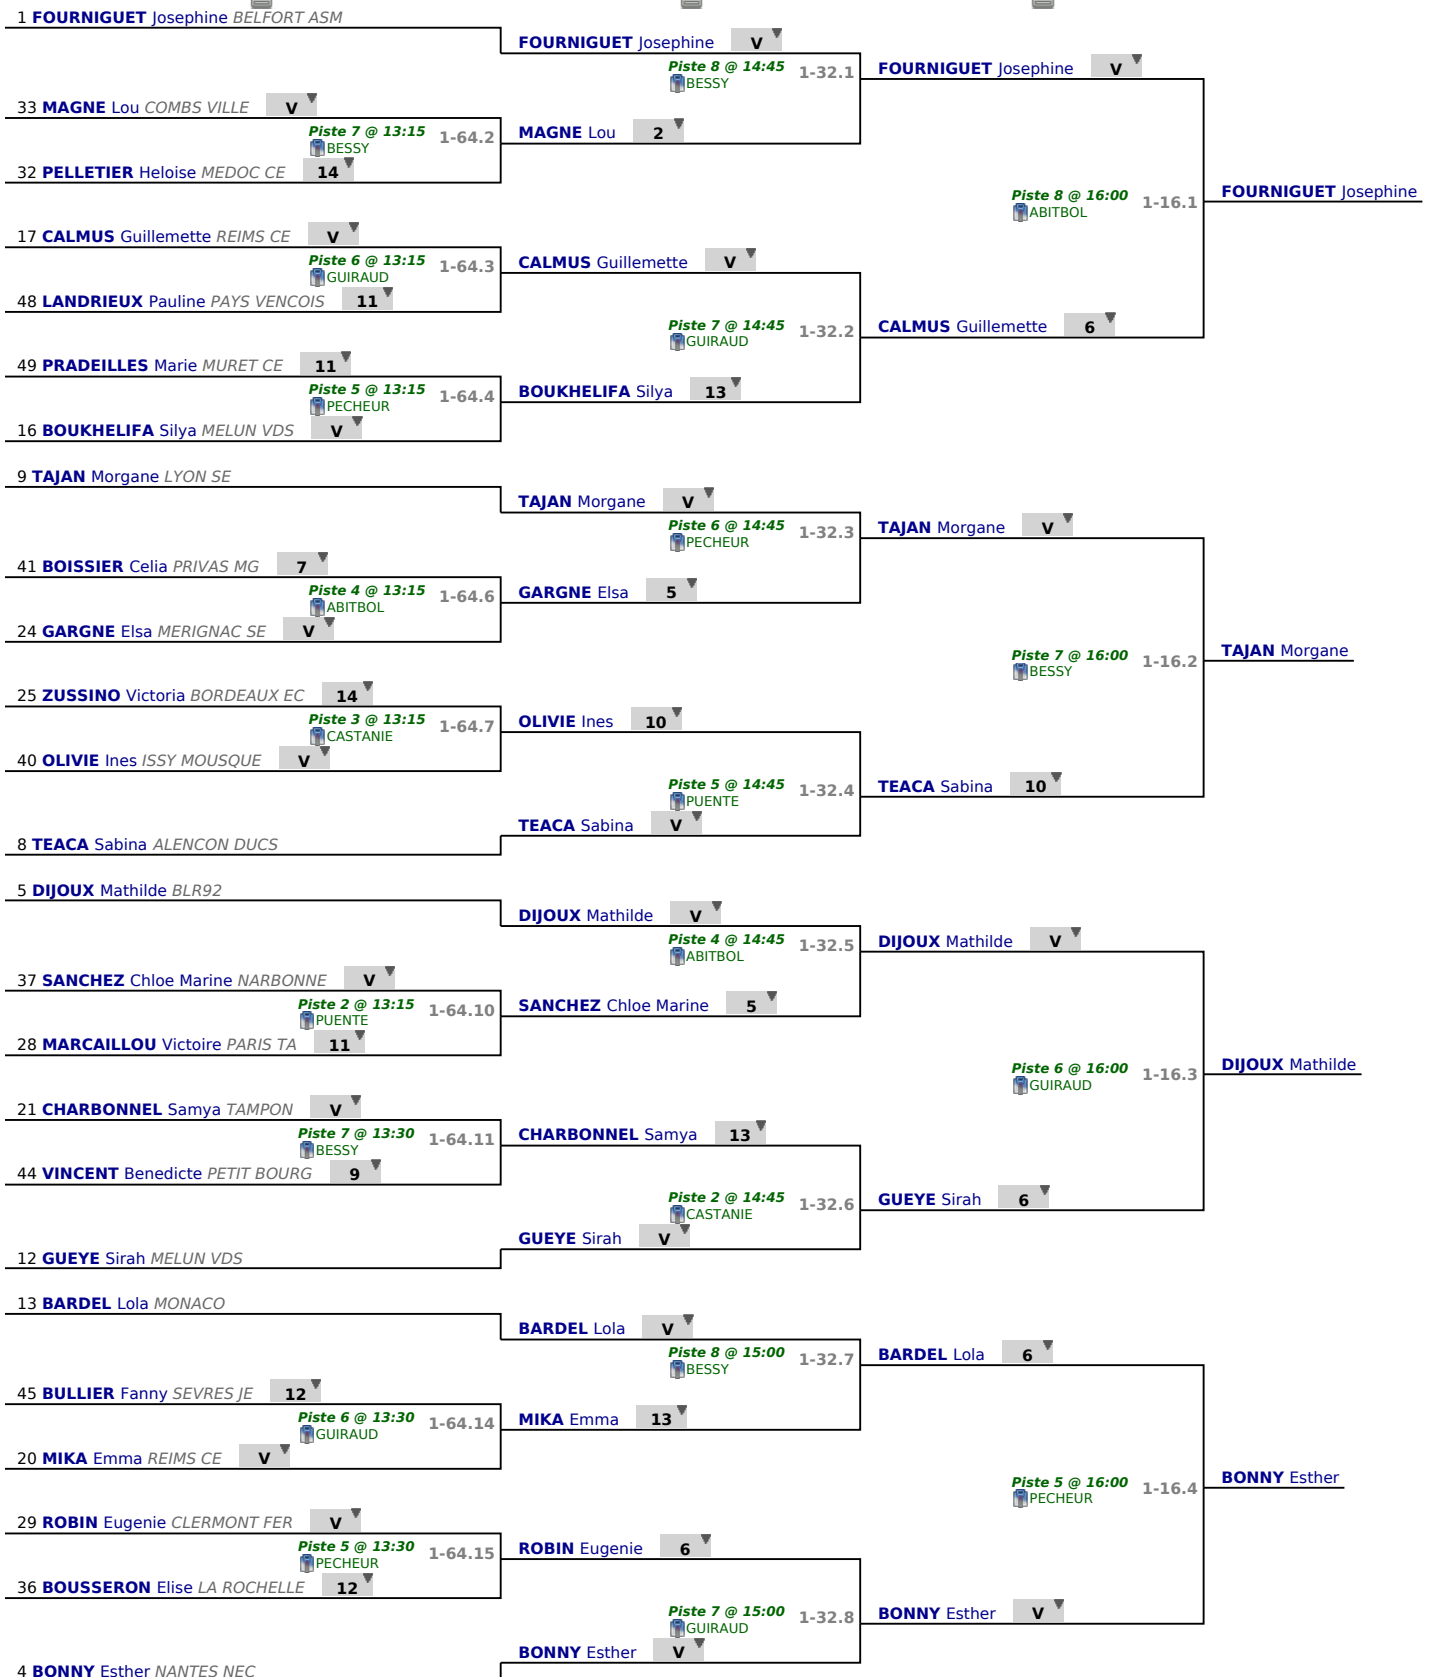

# Table

**Tableau de 64**

**...**

**Tableau de 16**

✓ Tableau de 64

✓ Tableau de 32

✓ Tableau de 16

✔ Tableau de 64

✔ Tableau de 32

✔ Tableau de 16

3 NAYL Emmie LIMOGES TF	NAYL Emmie 13	
35 DARDE Cyrielle REIMS CE	DARDE Cyrielle 10	
30 DE POLI Anna Chiara STRASBOURG E		VERAN Ariane
19 VERMEERBERGEN FERRY Lucile RUEIL MALMAI	VERMEERBERGEN FERRY Lucile 12	
46 BRUGHERA Chiara PETIT BOURG		VERAN Ariane
14 VERAN Ariane CHAMBERY CE	VERAN Ariane	
11 CHRISTIAEN Chloe ST GERMAIN E	CHRISTIAEN Chloe V13	
43 LAZENNEC Justine MARSEILLE EC	PARRA Emily 11	
22 PARRA Emily LYON SE		CHRISTIAEN Chloe
27 EDIRI Josephine MEAUX CE	JOLLY Orlane 12	
38 JOLLY Orlane HENIN BEAUM		HERPSON Fanny
6 HERPSON Fanny VESINET US	HERPSON Fanny	
7 LEZINSKA Lisa BLR92	LEZINSKA Lisa	
39 GAUFRETEAU Angeline MURET CE	THUET Melina 4	
26 THUET Melina BELFORT ASM		VISSOTSKY Mélanie
23 PAQUEMAR-PIERRE-LEANDRE Elise BLR92	GABORIT Emma 9	
42 GABORIT Emma ST GERMAIN E		VISSOTSKY Mélanie
10 VISSOTSKY Mélanie HENIN BEAUM	VISSOTSKY Mélanie	
15 VILLAGEOIS Anne Emmanuelle DUCOS MSQ	VILLAGEOIS Anne Emmanuelle	
47 MARCOTTI Serena Luz VESINET US	COMMEUREUC Marthe 14	
18 COMMEUREUC Marthe RENNES ERM		THEPAUT Venissia
31 AULIAC Manon SURESNES CE	AULIAC Manon 6	
34 IWAMOTO Anju MARSEILLE EC		THEPAUT Venissia
2 THEPAUT Venissia SEVRES JE	THEPAUT Venissia	