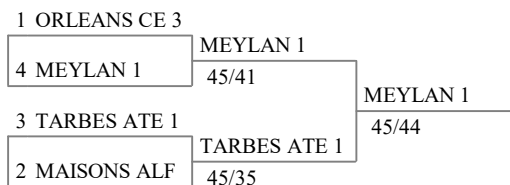

Tableau pour la 9^e place

Tableau pour la 13^e place

Match pour la 15^e place

Match pour la 11^e place

Tableau pour la 5^e place

Championnat de France N1-N2

Sabre hommes M20

9e place Tableau 9-16 de 4 Tableau 9-16 de 8 Tableau de 8 Demi-finales N1 Finale N1

11e place

15e place Tableau 13-16 de 4 13e place

Demi-finales N2 Finale N2

Championnat de France N1-N2
Sabre hommes M20

Classement général (ordre des rangs - 8 équipes)

rang	nom	drap.	club	statut
1	ORLEANS CE 1 BAYSAL Remy BISCH Jean Hut GIRAULT Evann VALLET Pierre		ORLE	
2	PAU SECTION BAUDET-JOYE BERARDINI Rod COUDERC Tom MIQUEU Nolann		PAU S	
3	ORLEANS CE 2 BILLOD Thomas GARRIGUE Loui SCELLES Guillau THOMAS Leo		ORLE	
3	CHARLEVILLE 1 FRABOULET Ro MEDINA Cesar NEUHAUSER M TRUTT Gaetan		CHAR	
5	MEYLAN 1 BUREAU Elio CLEMENT Mathi HENON SAYAH MOUALOANGO		MEYL	
6	TARBES ATE 1 BAYLAC Baptist DRUILHET Dieg POGU Axel RISCH RIFFART		TARB	
7	MAISONS ALF BLOIN Maxence GIRARD Remi ROUVIERE Paul TABET Anton		MAIS	
8	ORLEANS CE 3 GANASCIA-LIN HOSPITAL Bapti TCHETNGA Elio TOME Nicolas		ORLE	