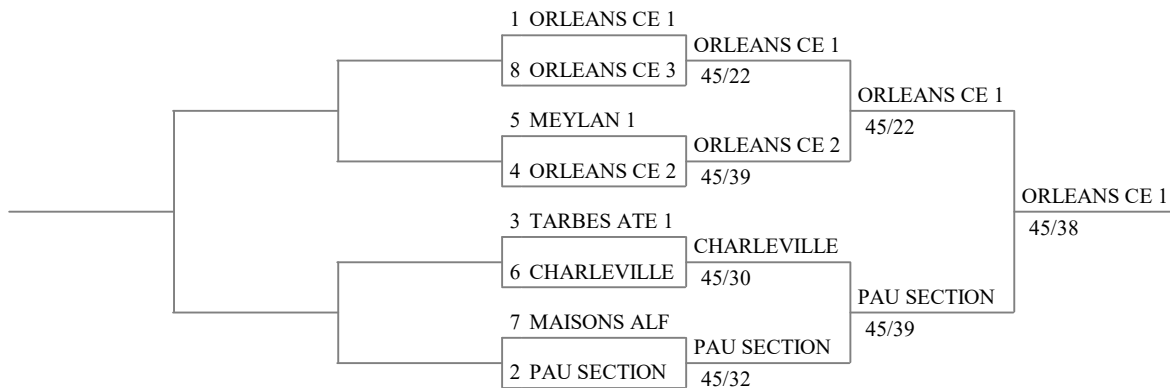

Championnat de France N1-N2
Sabre hommes M20

Équipes (présentes, ordre des rangs initiaux - 8 équipes)

r.i.	no série	nom	club	drapeau
1	1	PAU SECTION BAUDET-JOYEUX BERARDINI Rodrig COUDERC Tom MIQUEU Nolann	PAU S	
2	2	ORLEANS CE 1 BAYSAL Remy BISCH Jean Hutman GIRAULT Evann VALLET Pierre	ORLE	
3	3	TARBES ATE 1 BAYLAC Baptiste DRUILHET Diego POGU Axel RISCH RIFFARTH	TARB	
4	4	ORLEANS CE 2 BILLOD Thomas GARRIGUE Louis SCELLES Guillaum THOMAS Leo	ORLE	
5	5	CHARLEVILLE 1 FRABOULET Rom MEDINA Cesar NEUHAUSER Marc TRUTT Gaetan	CHAR	
6	6	MEYLAN 1 BUREAU Elio CLEMENT Mathis HENON SAYAH M MOUALOANGO Y	MEYL	
7	7	MAISONS ALF BLOIN Maxence GIRARD Remi ROUVIERE Paul TABET Anton	MAIS	
8	8	ORLEANS CE 3 GANASCIA-LIN G HOSPITAL Baptiste TCHETNGA Eliott TOME Nicolas	ORLE	

Tableau pour la 9^e place

Tableau pour la 13^e place

Match pour la 15^e place

Match pour la 11^e place

Tableau pour la 5^e place

Championnat de France N1-N2

Sabre hommes M20

9e place Tableau 9-16 de 4 Tableau 9-16 de 8 Tableau de 8 Demi-finales N1 Finale N1

11e place

15e place Tableau 13-16 de 4 13e place

Demi-finales N2 Finale N2

Championnat de France N1-N2
Sabre hommes M20

Classement général (ordre des rangs - 8 équipes)

rang	nom	drap.	club	statut
1	ORLEANS CE 1 BAYSAL Remy BISCH Jean Hut GIRAULT Evann VALLET Pierre		ORLE	
2	PAU SECTION BAUDET-JOYE BERARDINI Rod COUDERC Tom MIQUEU Nolann		PAU S	
3	ORLEANS CE 2 BILLOD Thomas GARRIGUE Loui SCELLES Guillau THOMAS Leo		ORLE	
3	CHARLEVILLE 1 FRABOULET Ro MEDINA Cesar NEUHAUSER M TRUTT Gaetan		CHAR	
5	MEYLAN 1 BUREAU Elio CLEMENT Mathi HENON SAYAH MOUALOANGO		MEYL	
6	TARBES ATE 1 BAYLAC Baptist DRUILHET Dieg POGU Axel RISCH RIFFART		TARB	
7	MAISONS ALF BLOIN Maxence GIRARD Remi ROUVIERE Paul TABET Anton		MAIS	
8	ORLEANS CE 3 GANASCIA-LIN HOSPITAL Bapti TCHETNGA Elio TOME Nicolas		ORLE	