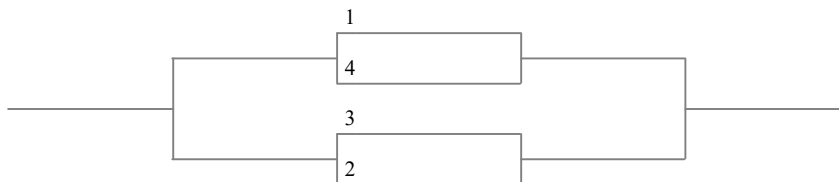

Tableau pour la 9^e place

Tableau pour la 13^e place

Match pour la 15^e place

Match pour la 11^e place

Tableau pour la 5^e place

Championnat de France N1-N2

Sabre hommes M20

9e place Tableau 9-16 de 4 Tableau 9-16 de 8 Tableau de 8 Demi-finales N1 Finale N1

11e place

15e place Tableau 13-16 de 4 13e place

Demi-finales N2 Finale N2

Championnat de France N1-N2
Sabre hommes M20

Classement général (ordre des rangs - 8 équipes)

rang	nom	drap.	club	statut
1	ORLEANS CE 1 BAYSAL Remy BISCH Jean Hut GIRAULT Evann VALLET Pierre		ORLE	
2	PAU SECTION BAUDET-JOYE BERARDINI Rod COUDERC Tom MIQUEU Nolann		PAU S	
3	ORLEANS CE 2 BILLOD Thomas GARRIGUE Loui SCELLES Guillau THOMAS Leo		ORLE	
3	CHARLEVILLE 1 FRABOULET Ro MEDINA Cesar NEUHAUSER M TRUTT Gaetan		CHAR	
5	MEYLAN 1 BUREAU Elio CLEMENT Mathi HENON SAYAH MOUALOANGO		MEYL	
6	TARBES ATE 1 BAYLAC Baptist DRUILHET Dieg POGU Axel RISCH RIFFART		TARB	
7	MAISONS ALF BLOIN Maxence GIRARD Remi ROUVIERE Paul TABET Anton		MAIS	
8	ORLEANS CE 3 GANASCIA-LIN HOSPITAL Bapti TCHETNGA Elio TOME Nicolas		ORLE	