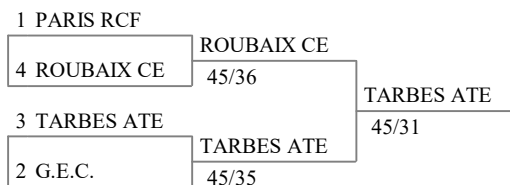

## Sabre dames M20

9e place    Tableau 9-16 de 4    Tableau 9-16 de 8    Tableau de 8    Demi-finales N1    Finale N1

11e place

15e place    Tableau 13-16 de 4    13e place

Demi-finales N2    Finale N2

Championnat de France N1-N2  
Sabre dames M20

Classement général (ordre des rangs - 8 équipes)

rang	nom	drap.	club	statut
1	SUC ESCRIME 1 DEBES Marie HIRSCHFELD A ROBINEAUX Rit TORI Toscane		SUC E	
2	ORLEANS CE LEBEAUME Clo MANGA Alejand MARTINEZ AL PATRICE Aurore		ORLE	
3	PAU SECTION ARRIBET Emma BERGEZ Laïa CHABROL Roxa MERCIER Const		PAU S	
3	SUC ESCRIME 2 CAYRE Juliette LEGARET Emmy MARTEL Elfie RUZHINSKAIA		SUC E	
5	TARBES ATE DIGNAN Clémen FAUR Eléa GIRAUD Céline LARRIEULE Mél		TARB	
6	ROUBAIX CE BENAFLA Sohan COURT Lucie DELANNOY Ali WULLUS Carme		ROUB	
7	G.E.C. BERGER Salome BRIANT Marguer FOURTANIER L PERRIER Louann		G.E.C.	
8	PARIS RCF GIEULES Philipi JUILLET Manon LOBONTIU-STE SELLAMI Baptist		PARIS	