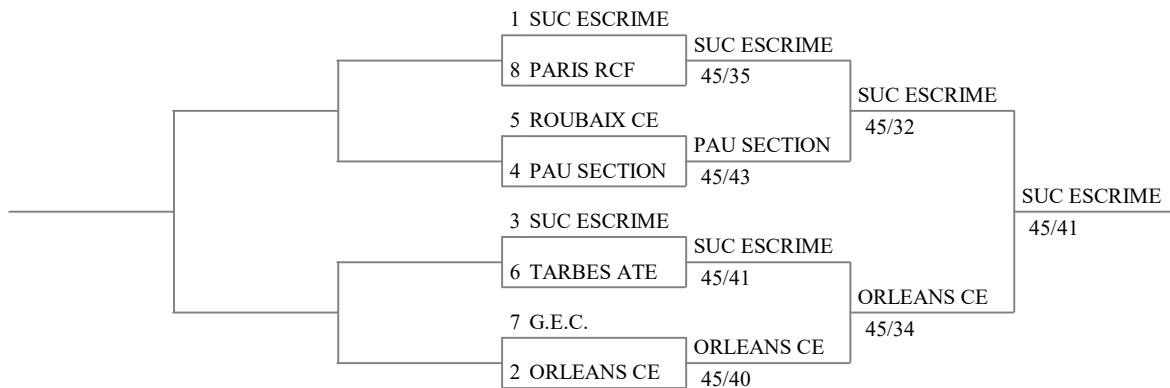

Championnat de France N1-N2

Sabre dames M20

9e place   Tableau 9-16 de 4   Tableau 9-16 de 8   Tableau de 8   Demi-finales N1   Finale N1