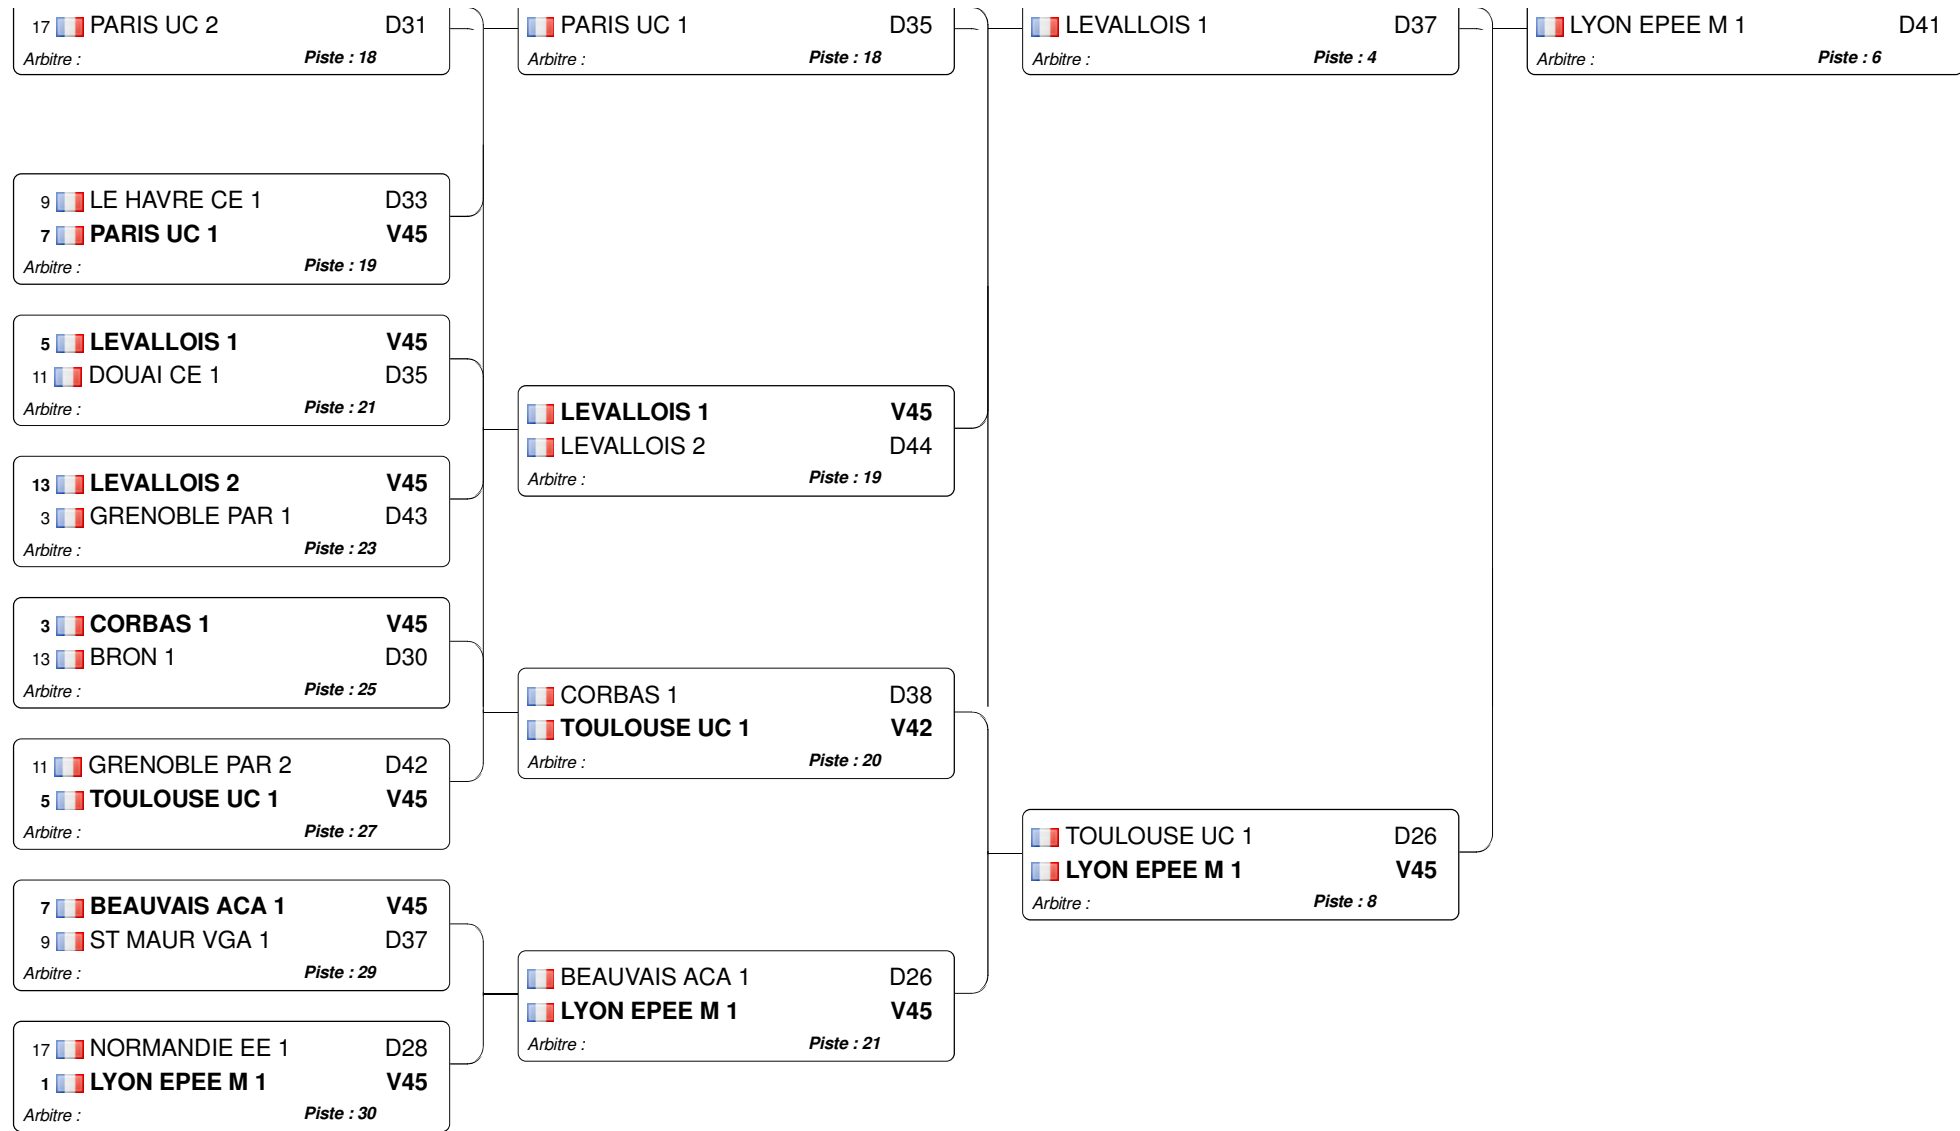

### Tableau 32 : 2/2

3  CORBAS 1 V0  
0 EQUIPE0 D0  
*Arbitre :*

19  ABBEVILLE 1 D42  
13  BRON 1 V45  
*Arbitre :* *Piste : 18*

11  GRENOBLE PAR 2 V0  
0 EQUIPE0 D0  
*Arbitre :*

0 EQUIPE0 D0  
5  TOULOUSE UC 1 V0  
*Arbitre :*

# Tableau 16

## Tableau A

1  RODEZ AVEYRO 1	V45	 RODEZ AVEYRO 1	V45	 RODEZ AVEYRO 1	V45	 RODEZ AVEYRO 1	V45
--	-----	--	-----	--	-----	--	-----

Tableau B

### Tableaux Division 2