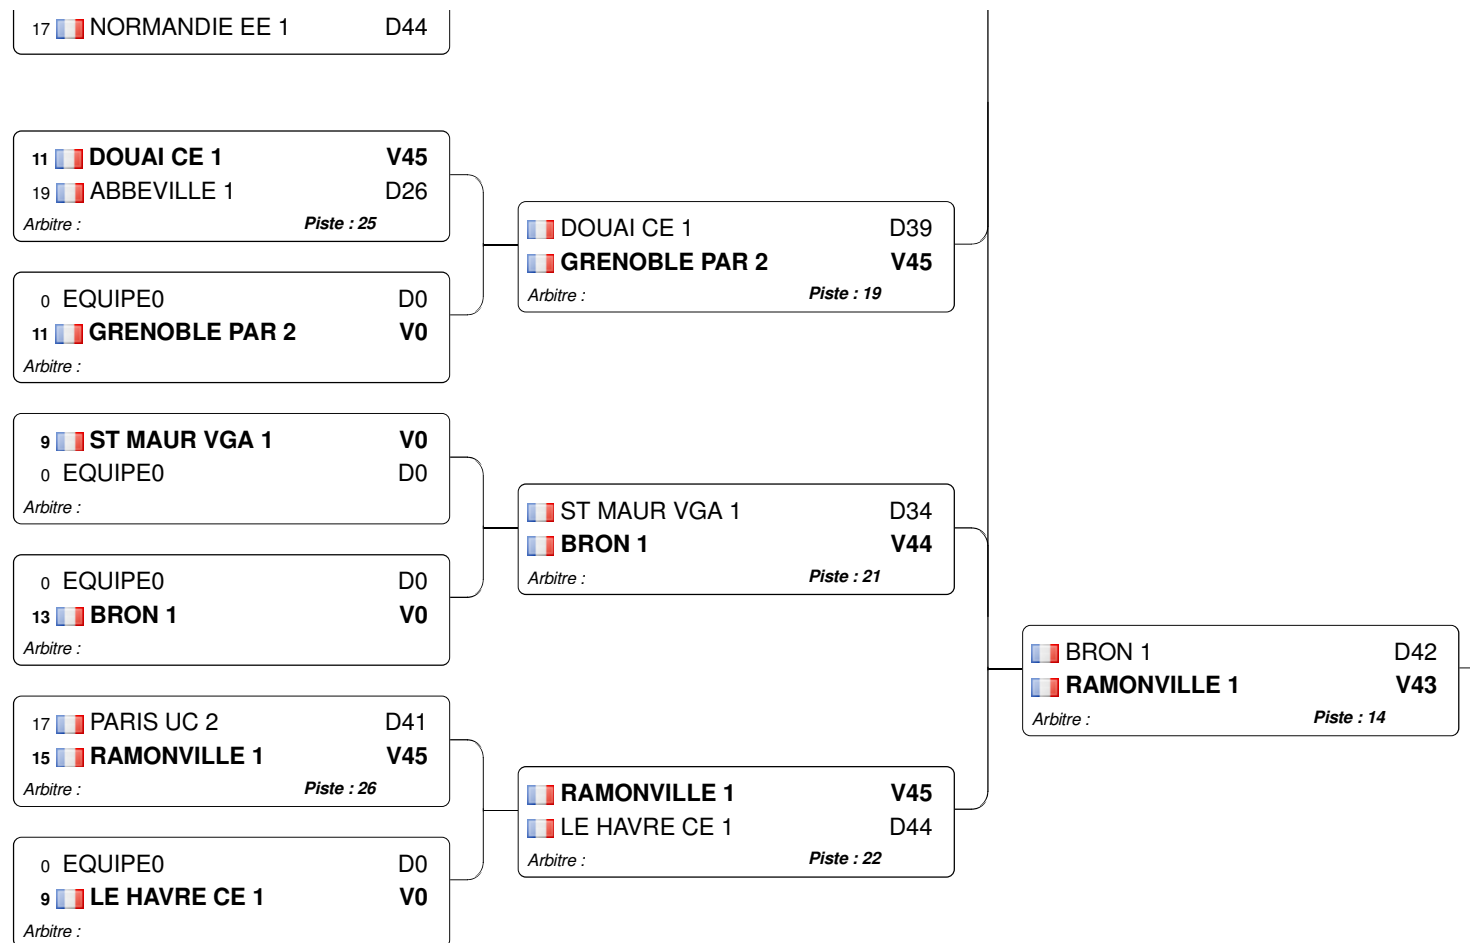

7  BEAUVAIS ACA 1 V0  
0 EQUIPE0 D0  
*Arbitre :*

0 EQUIPE0 D0  
9  ST MAUR VGA 1 V0  
*Arbitre :*

15  RAMONVILLE 1 D34  
17  NORMANDIE EE 1 V39  
*Arbitre :* *Piste : 19*

0 EQUIPE0 D0  
1  LYON EPEE M 1 V0  
*Arbitre :*

# Tableau 16

## Tableau A

1  RODEZ AVEYRO 1	V45	 RODEZ AVEYRO 1	V45	 RODEZ AVEYRO 1	V45	 RODEZ AVEYRO 1	V45
--	-----	--	-----	--	-----	--	-----

Tableau B

### Tableaux Division 2