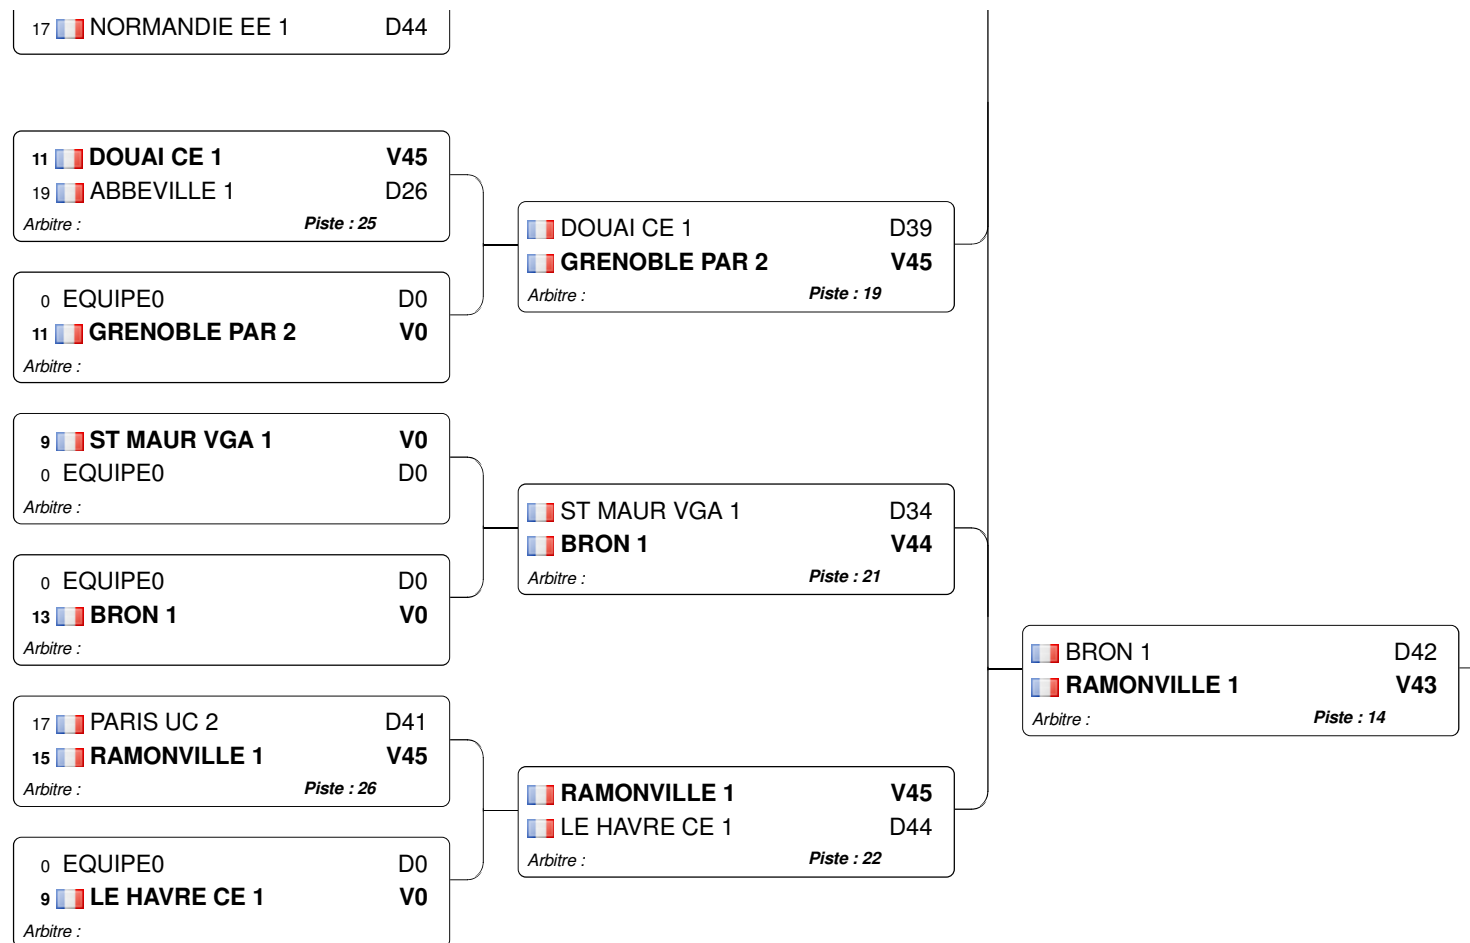

7  BEAUVAIS ACA 1 V0  
0 EQUIPE0 D0  
*Arbitre :*

0 EQUIPE0 D0  
9  ST MAUR VGA 1 V0  
*Arbitre :*

15  RAMONVILLE 1 D34  
17  NORMANDIE EE 1 V39  
*Arbitre :* *Piste : 19*

0 EQUIPE0 D0  
1  LYON EPEE M 1 V0  
*Arbitre :*

# Tableau 16

## Tableau A

1  <b>RODEZ AVEYRO 1</b> <b>V45</b>	 <b>RODEZ AVEYRO 1</b> <b>V45</b>	 <b>RODEZ AVEYRO 1</b> <b>V45</b>	 <b>RODEZ AVEYRO 1</b> <b>V45</b>
------------------------------------------------------------------------------------------------------------------------	----------------------------------------------------------------------------------------------------------------------	------------------------------------------------------------------------------------------------------------------------	------------------------------------------------------------------------------------------------------------------------

Tableau B

**Tableaux Division 2**