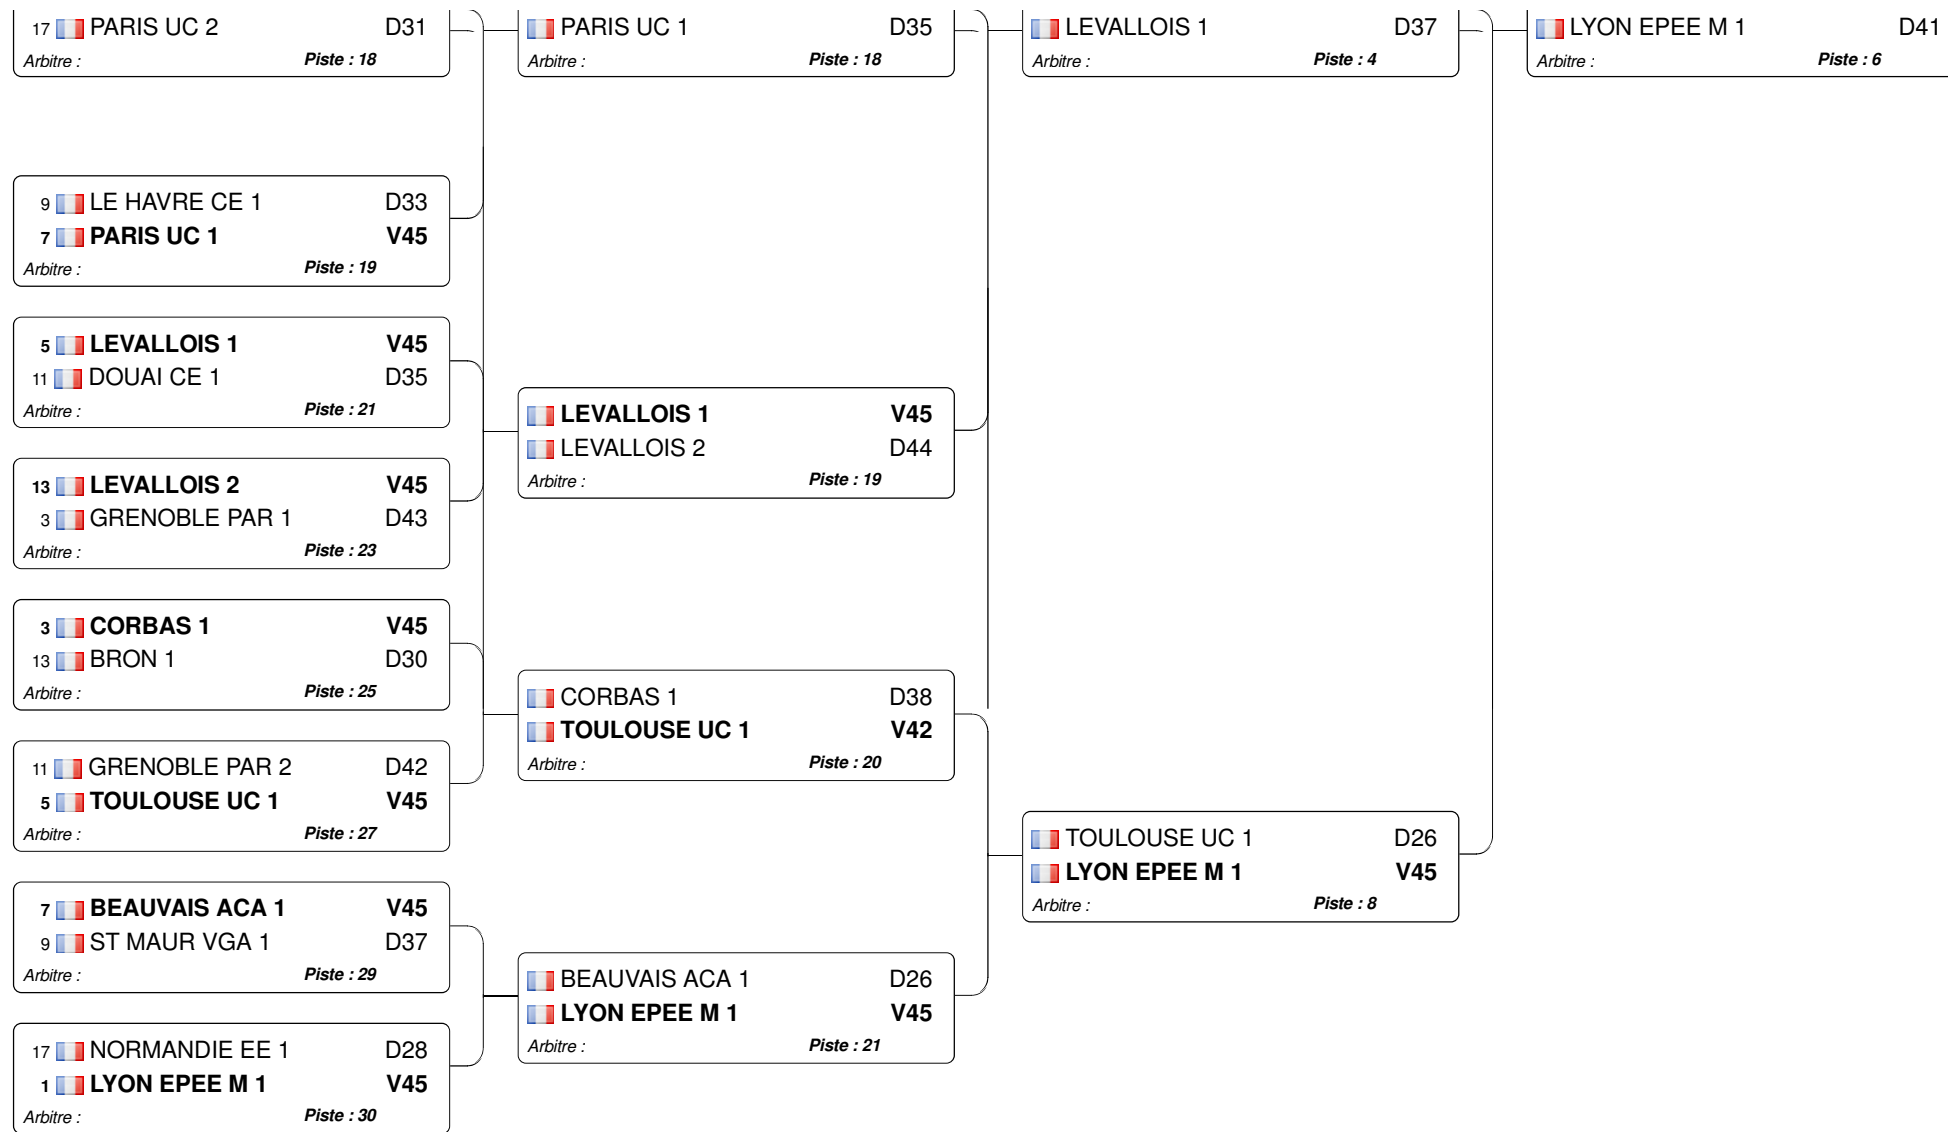

7  BEAUVAIS ACA 1 V0  
0 EQUIPE0 D0  
*Arbitre :*

0 EQUIPE0 D0  
9  ST MAUR VGA 1 V0  
*Arbitre :*

15  RAMONVILLE 1 D34  
17  NORMANDIE EE 1 V39  
*Arbitre :* *Piste : 19*

0 EQUIPE0 D0  
1  LYON EPEE M 1 V0  
*Arbitre :*

# Tableau 16

## Tableau A

1  <b>RODEZ AVEYRO 1</b> <b>V45</b>	 <b>RODEZ AVEYRO 1</b> <b>V45</b>	 <b>RODEZ AVEYRO 1</b> <b>V45</b>	 <b>RODEZ AVEYRO 1</b> <b>V45</b>
------------------------------------------------------------------------------------------------------------------------	----------------------------------------------------------------------------------------------------------------------	------------------------------------------------------------------------------------------------------------------------	------------------------------------------------------------------------------------------------------------------------

Tableau B

**Tableaux Division 2**