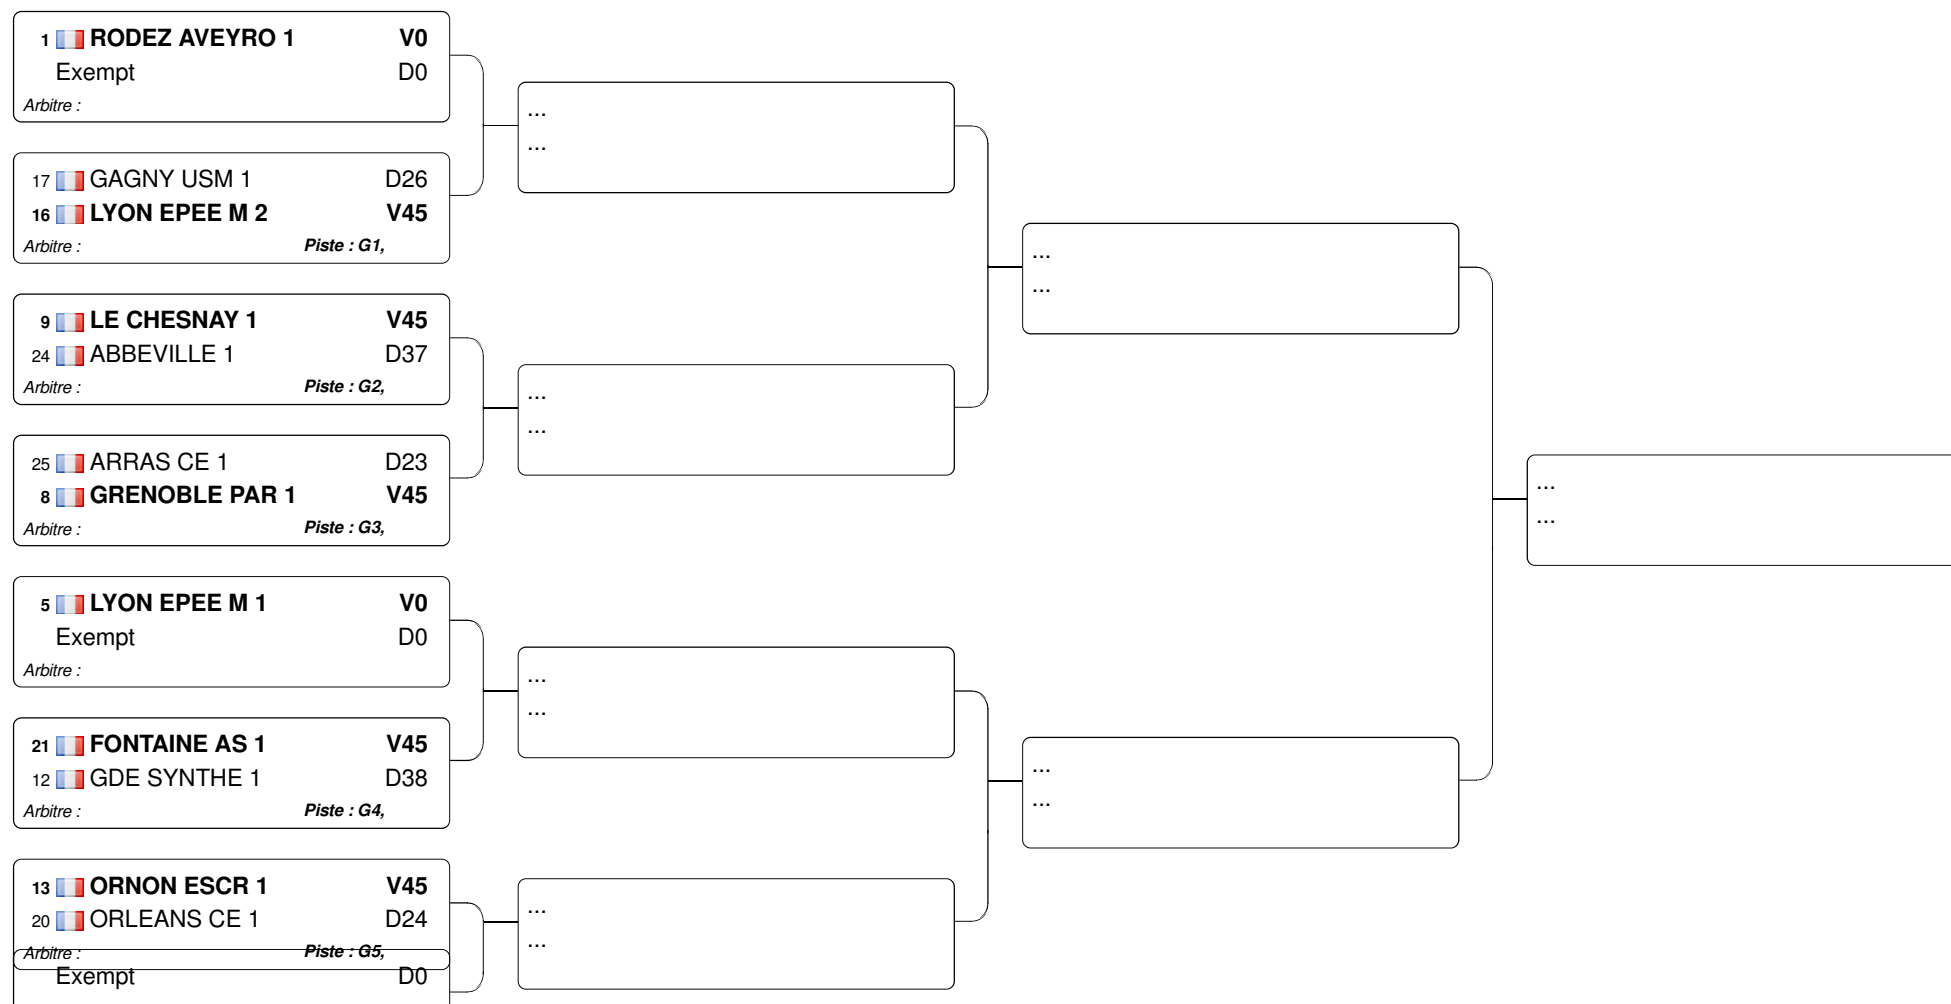

EPEE DAME JUNIOR EQUIPES

25.05.2014 - ARRAS

Tableau de de base

Tableau 32 : 1/2

4  PARIS UC 1 V0

Tableau 32 : 2/2

Tableau 16

Tableau A

1  RODEZ AVEYRO 1 V45	 RODEZ AVEYRO 1 V45	 RODEZ AVEYRO 1 V45	 RODEZ AVEYRO 1 V43
---	---	---	---

Tableau B

Tableaux Division 2

Tableaux Division 1