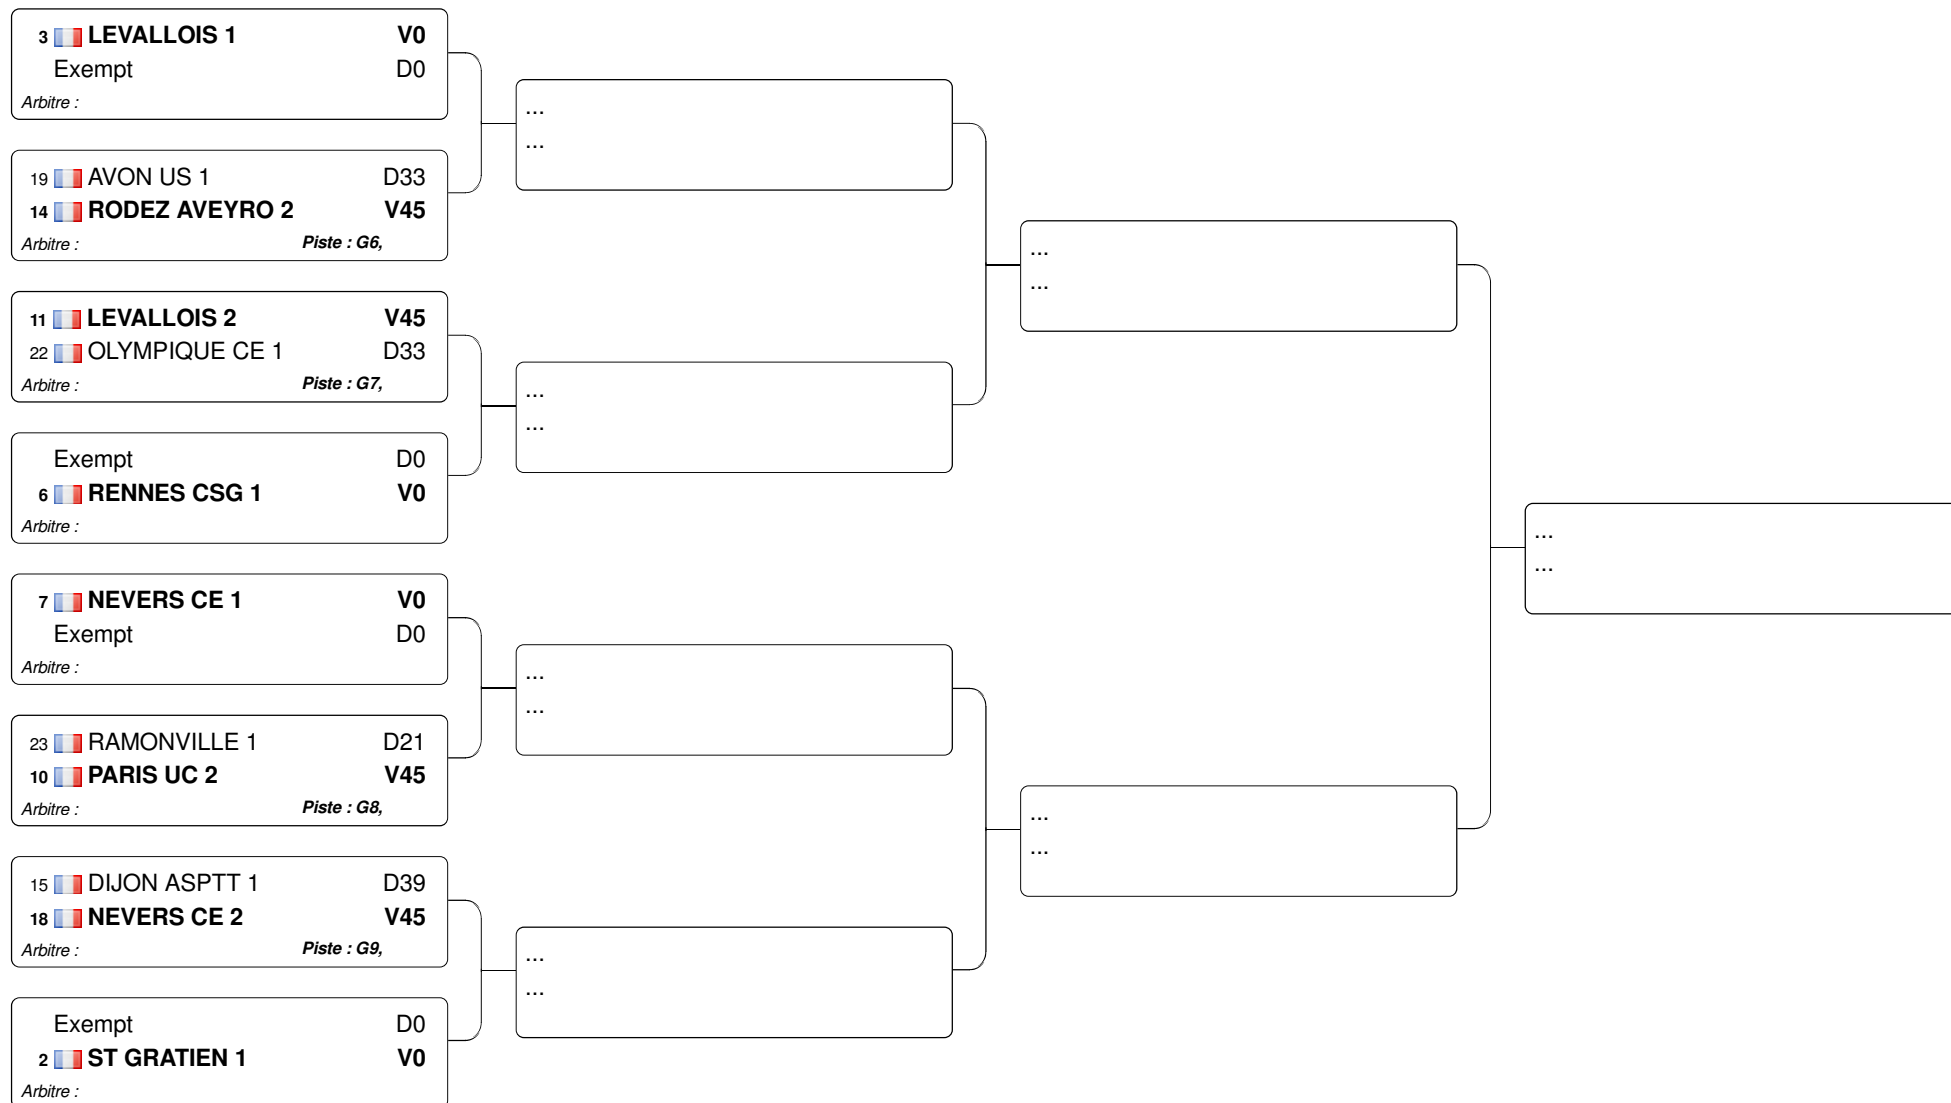

EPEE DAME JUNIOR EQUIPES

25.05.2014 - ARRAS

Tableau de de base

Tableau 32 : 1/2

4  PARIS UC 1 V0

Tableau 32 : 2/2

Tableau 16

Tableau A

1  RODEZ AVEYRO 1 V45	 RODEZ AVEYRO 1 V45	 RODEZ AVEYRO 1 V45	 RODEZ AVEYRO 1 V43
---	---	---	---

Tableau B

Tableaux Division 2

Tableaux Division 1