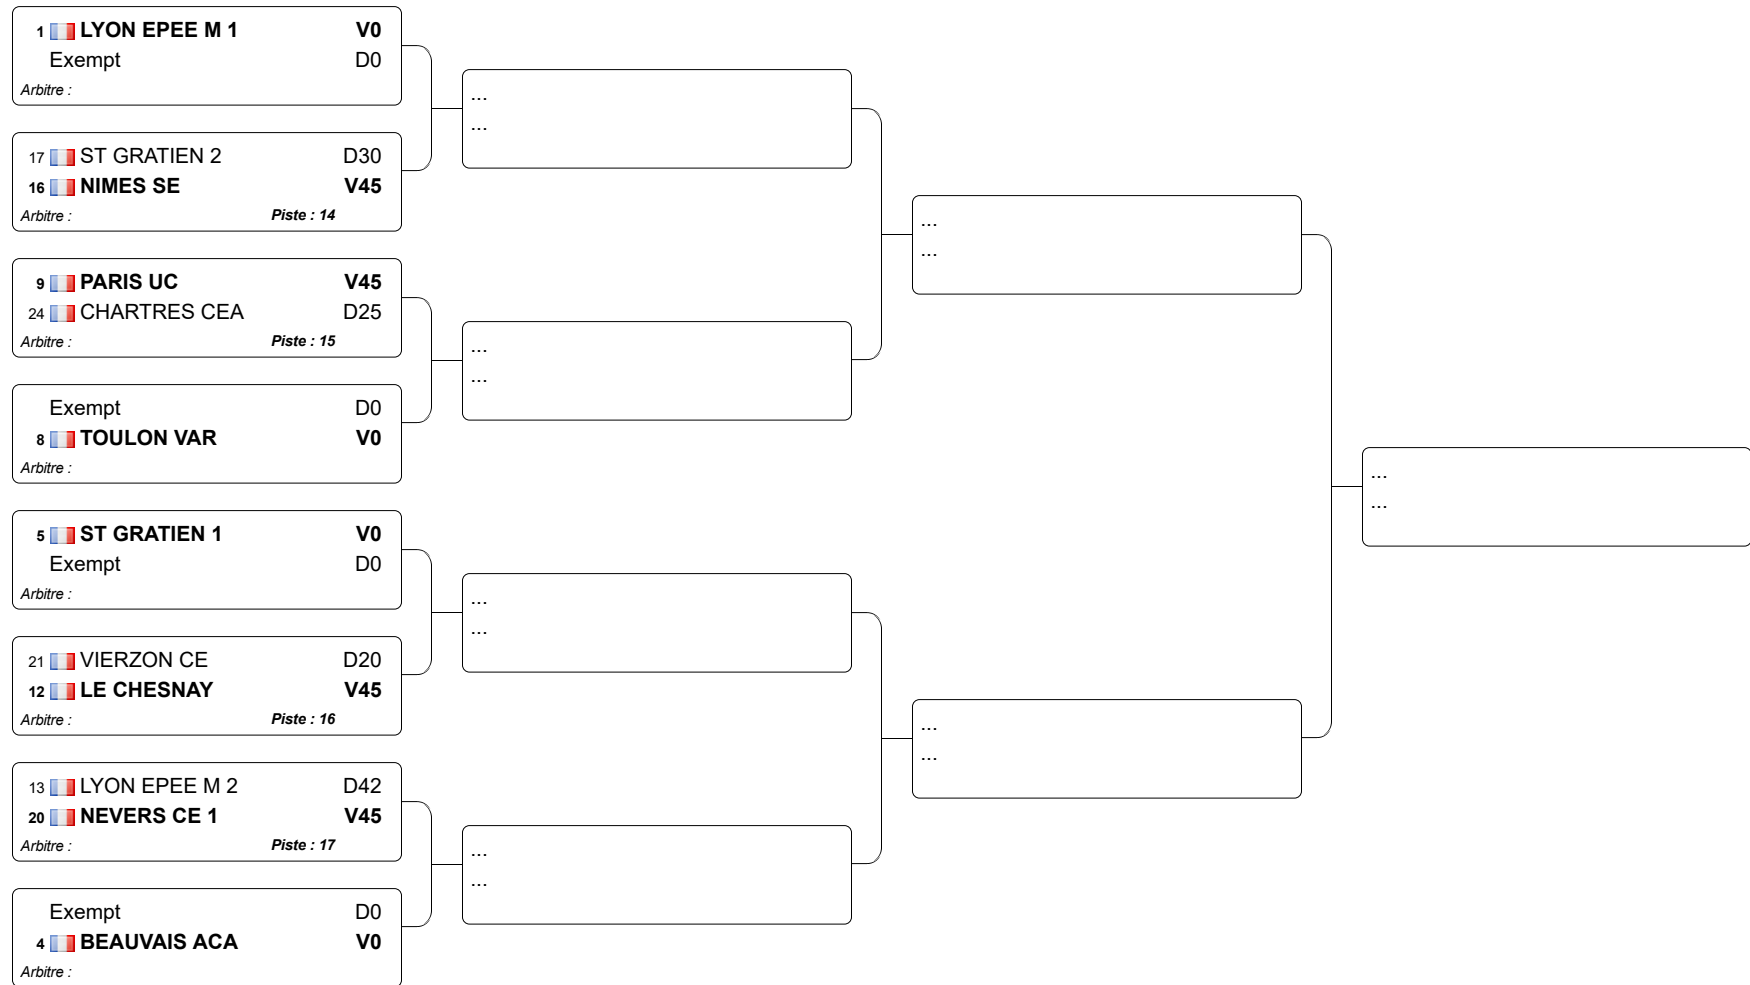

championnat de france équipe Epée dame juniors

08.05.2011 - grenoble escrime parmentier grenoble

Tableau de de base

Tableau 32 : 1/2

Tableau 32 : 2/2

Tableau 16

Tableau A

Tableaux Division 1