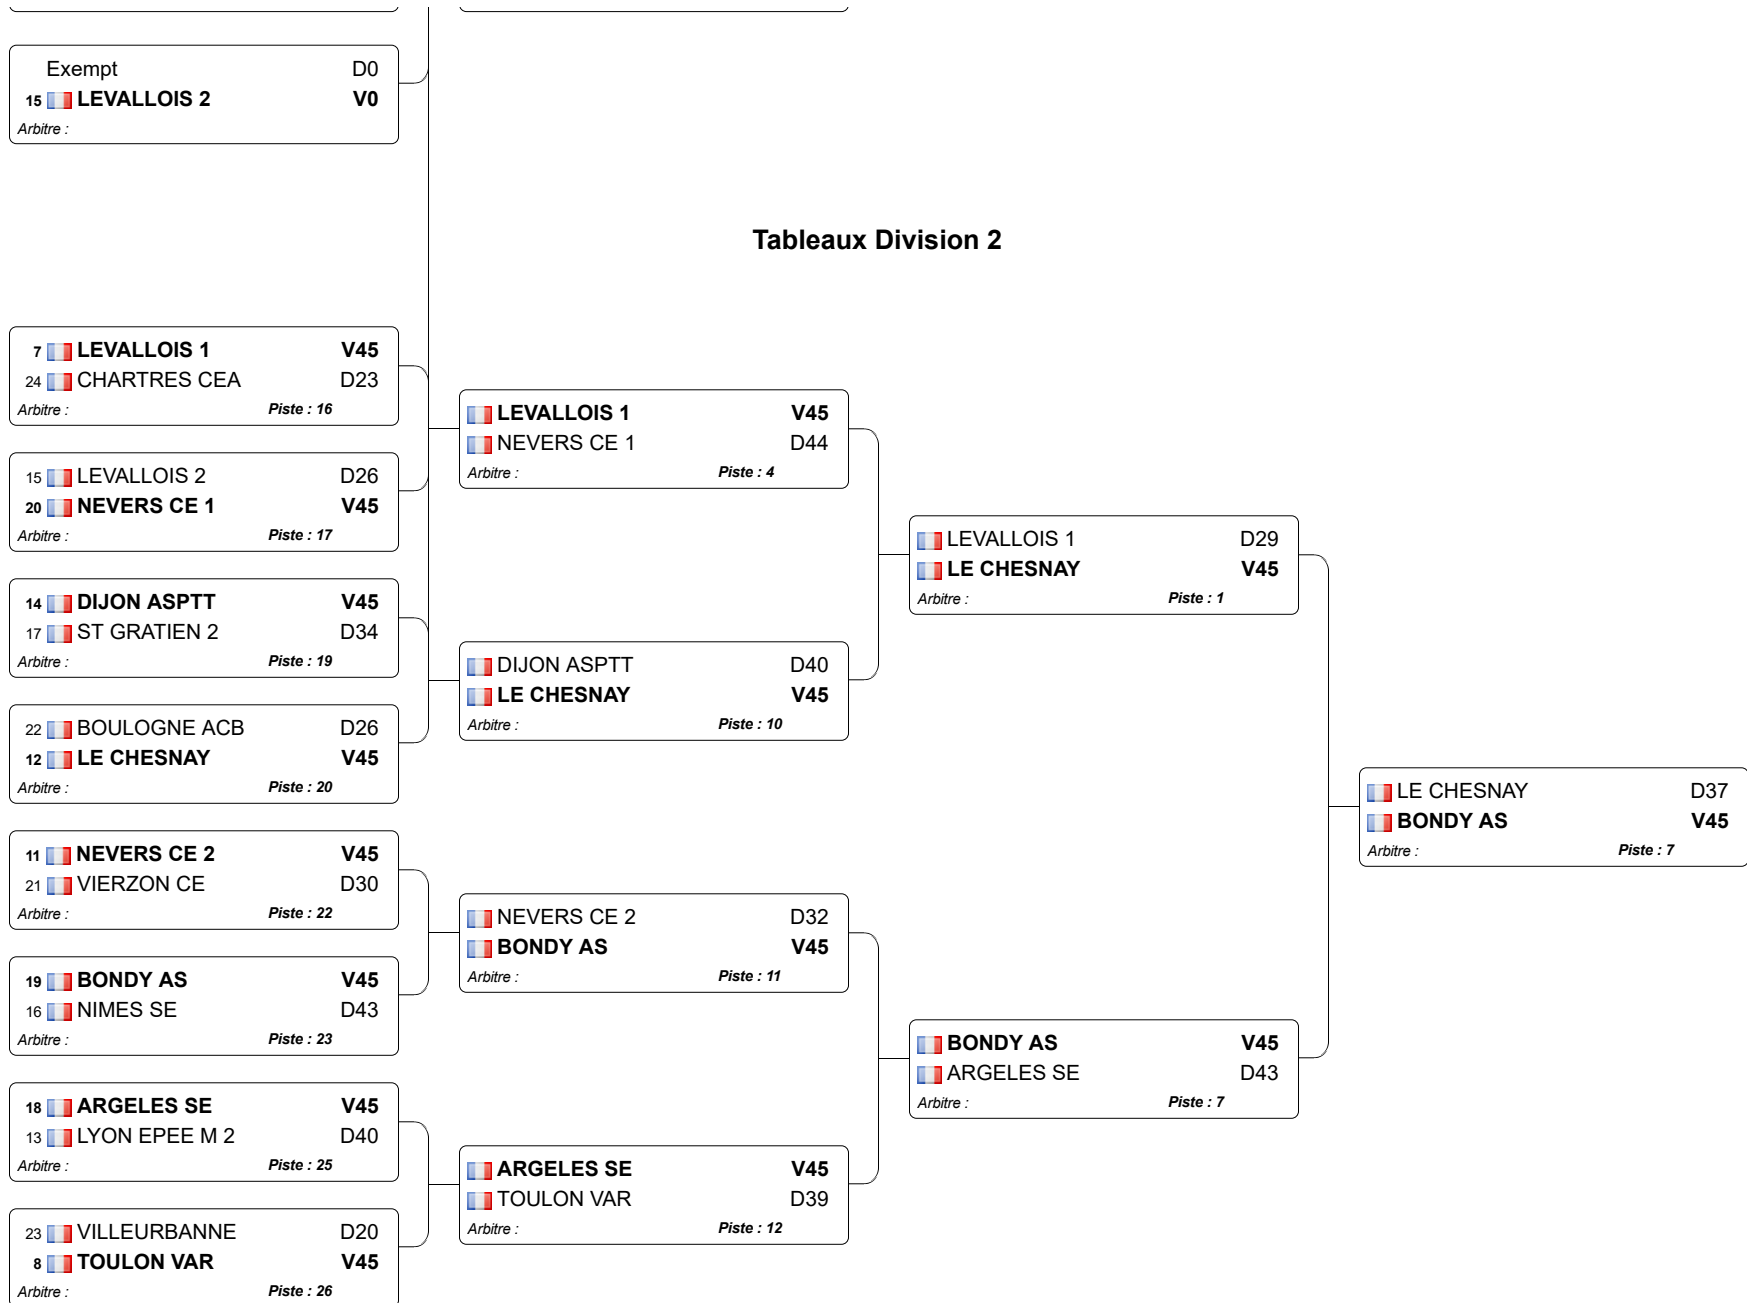

championnat de france équipe Epée dame juniors

08.05.2011 - grenoble escrime parmentier grenoble

Tableau de de base

Tableau 32 : 1/2

Tableau 32 : 2/2

Tableau 16

Tableau A

Tableaux Division 1