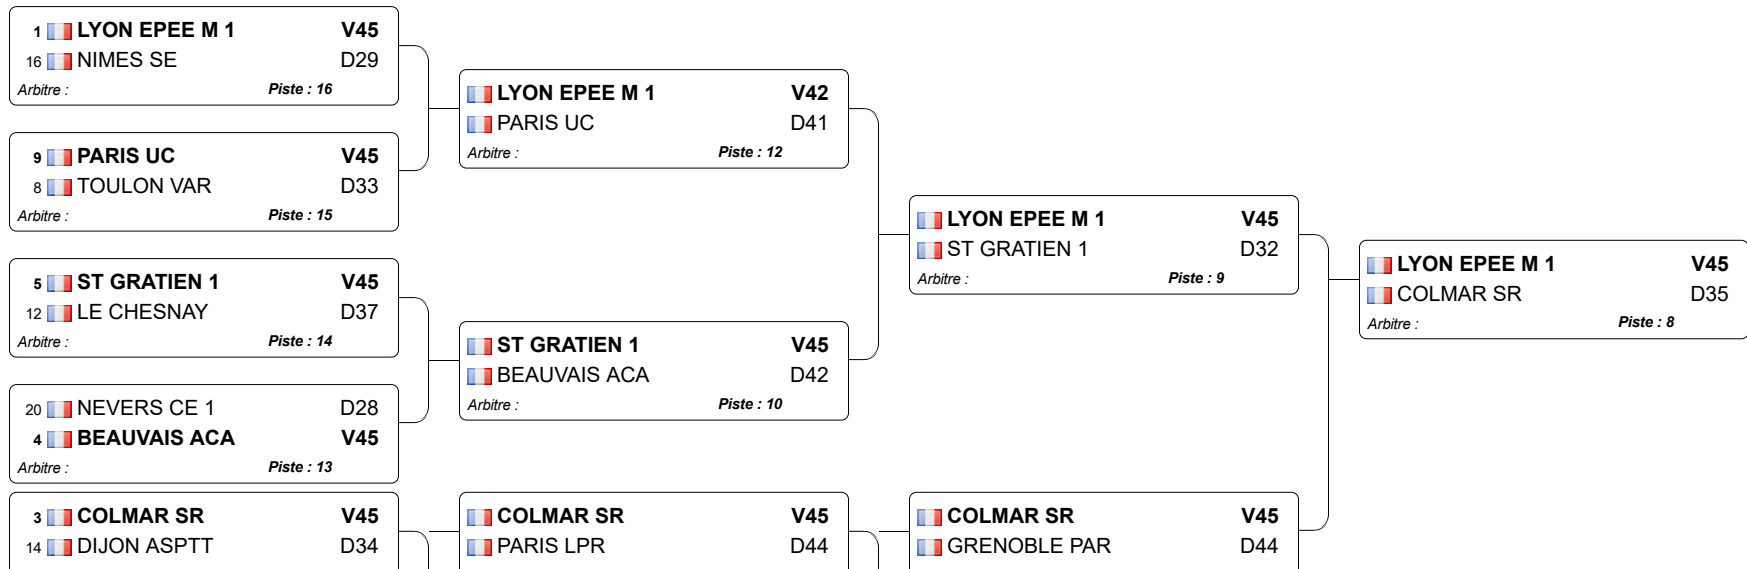

championnat de france équipe Epée dame juniors

08.05.2011 - grenoble escrime parmentier grenoble

Tableau de de base

Tableau 32 : 1/2

Tableau 32 : 2/2

Tableau 16

Tableau A

Tableaux Division 1