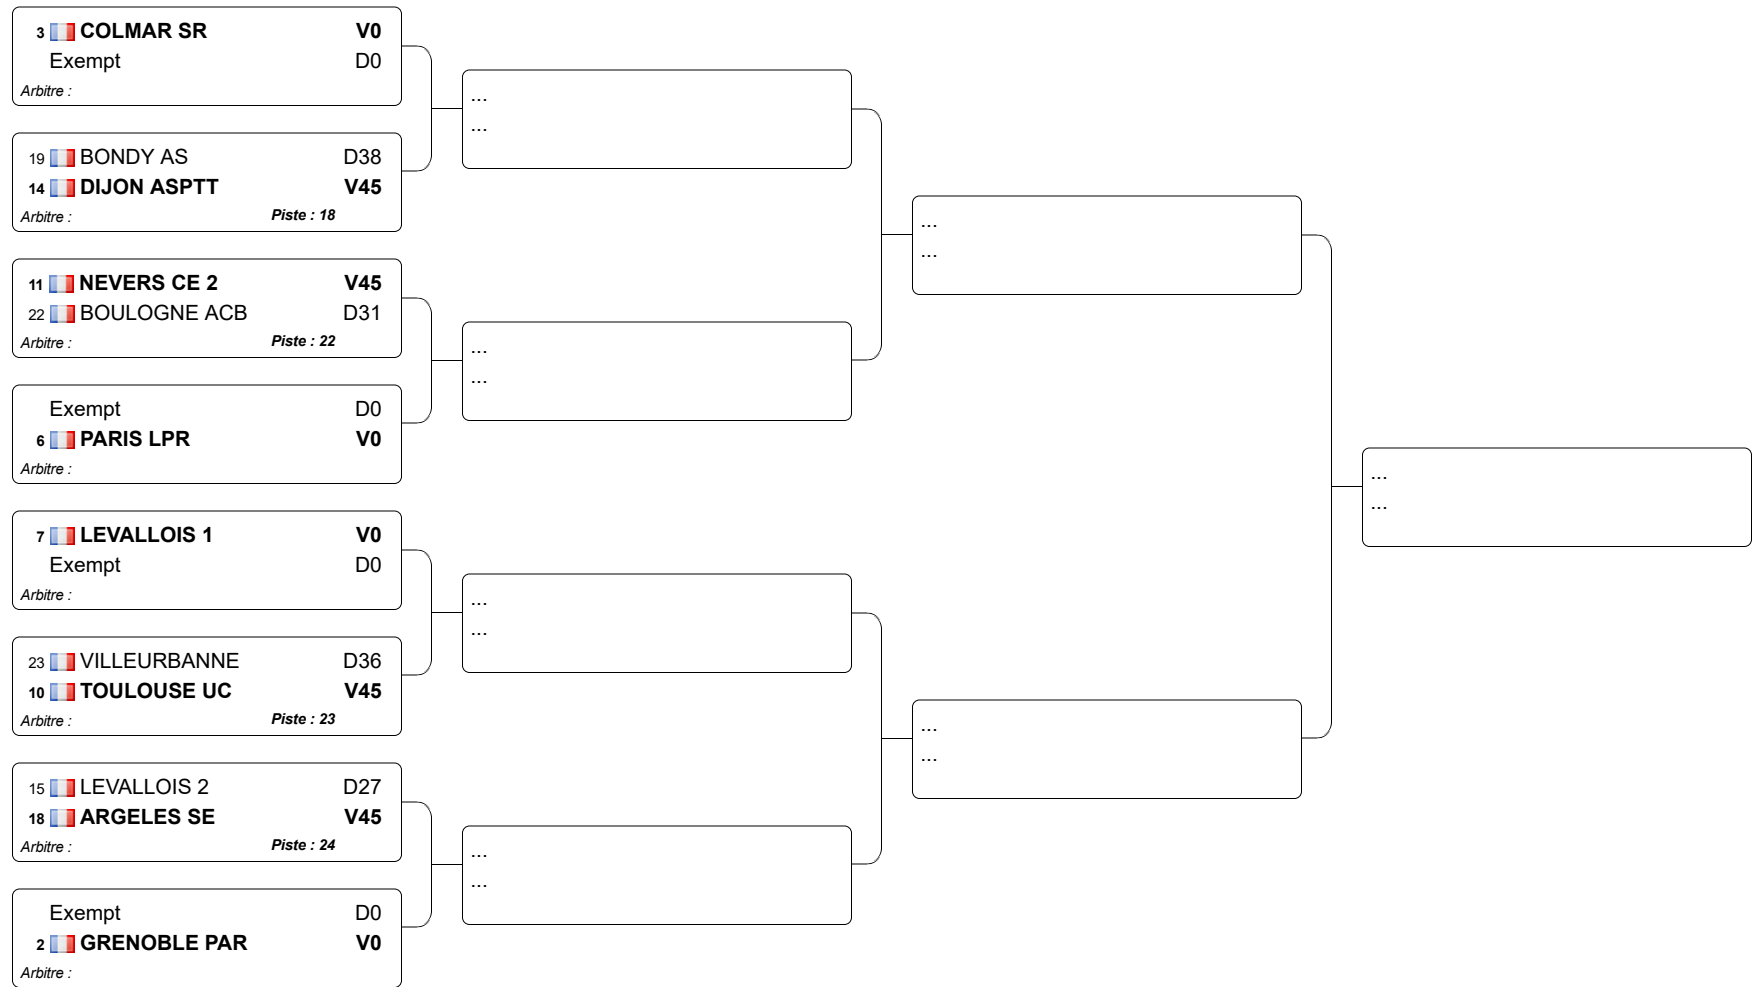

championnat de france équipe Epée dame juniors

08.05.2011 - grenoble escrime parmentier grenoble

Tableau de de base

Tableau 32 : 1/2

Tableau 32 : 2/2

Tableau 16

Tableau A

Tableaux Division 1