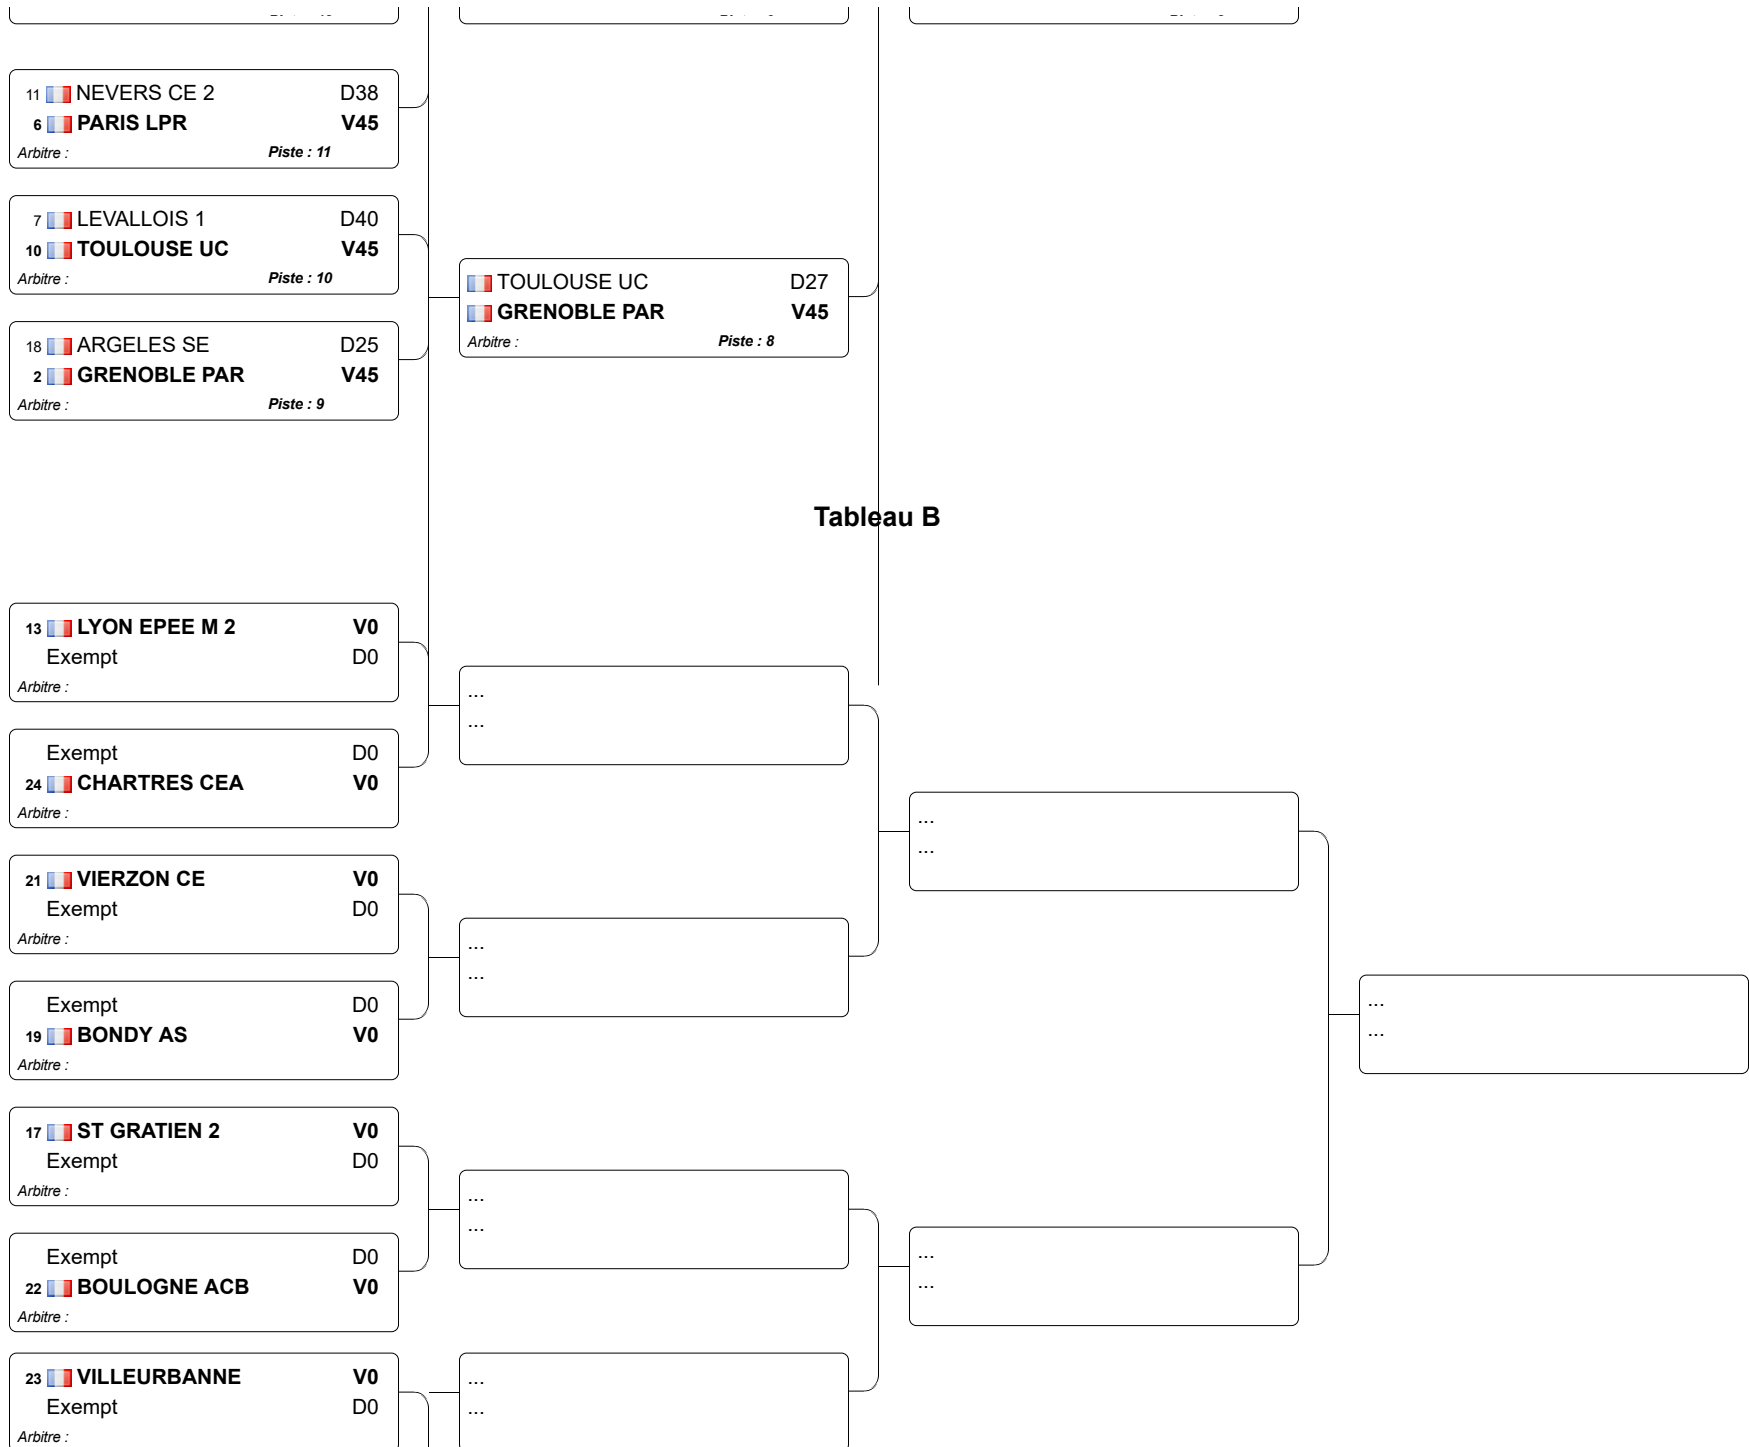

championnat de france équipe Epée dame juniors

08.05.2011 - grenoble escrime parmentier grenoble

Tableau de de base

Tableau 32 : 1/2

Tableau 32 : 2/2

Tableau 16

Tableau A

Tableaux Division 1