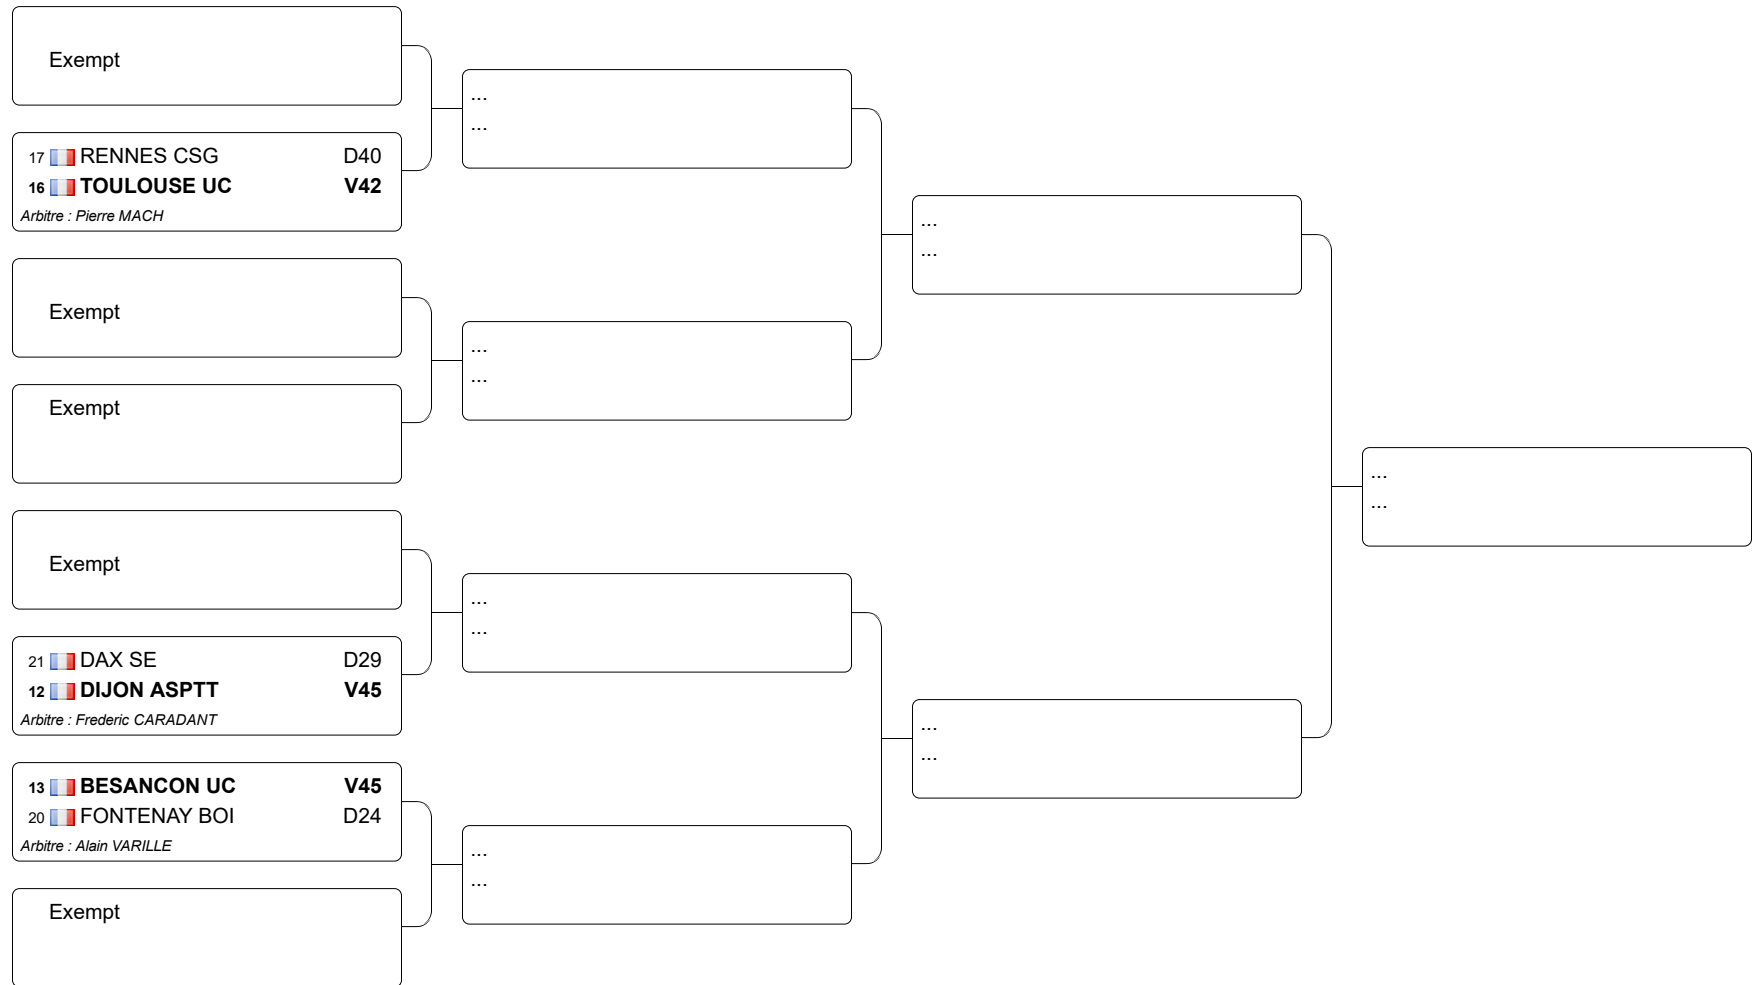

CHAMPIONAT DE FRANCE EPEE DAME PAR EQUIPE VALENCIENNES 2010

23.05.2010 - VALENCIENNES

Tableau de de base

Tableau 32 : 1/2

Tableau 32 : 2/2

Tableau 16

Tableau a

Tableaux division 2

Tableaux division 1