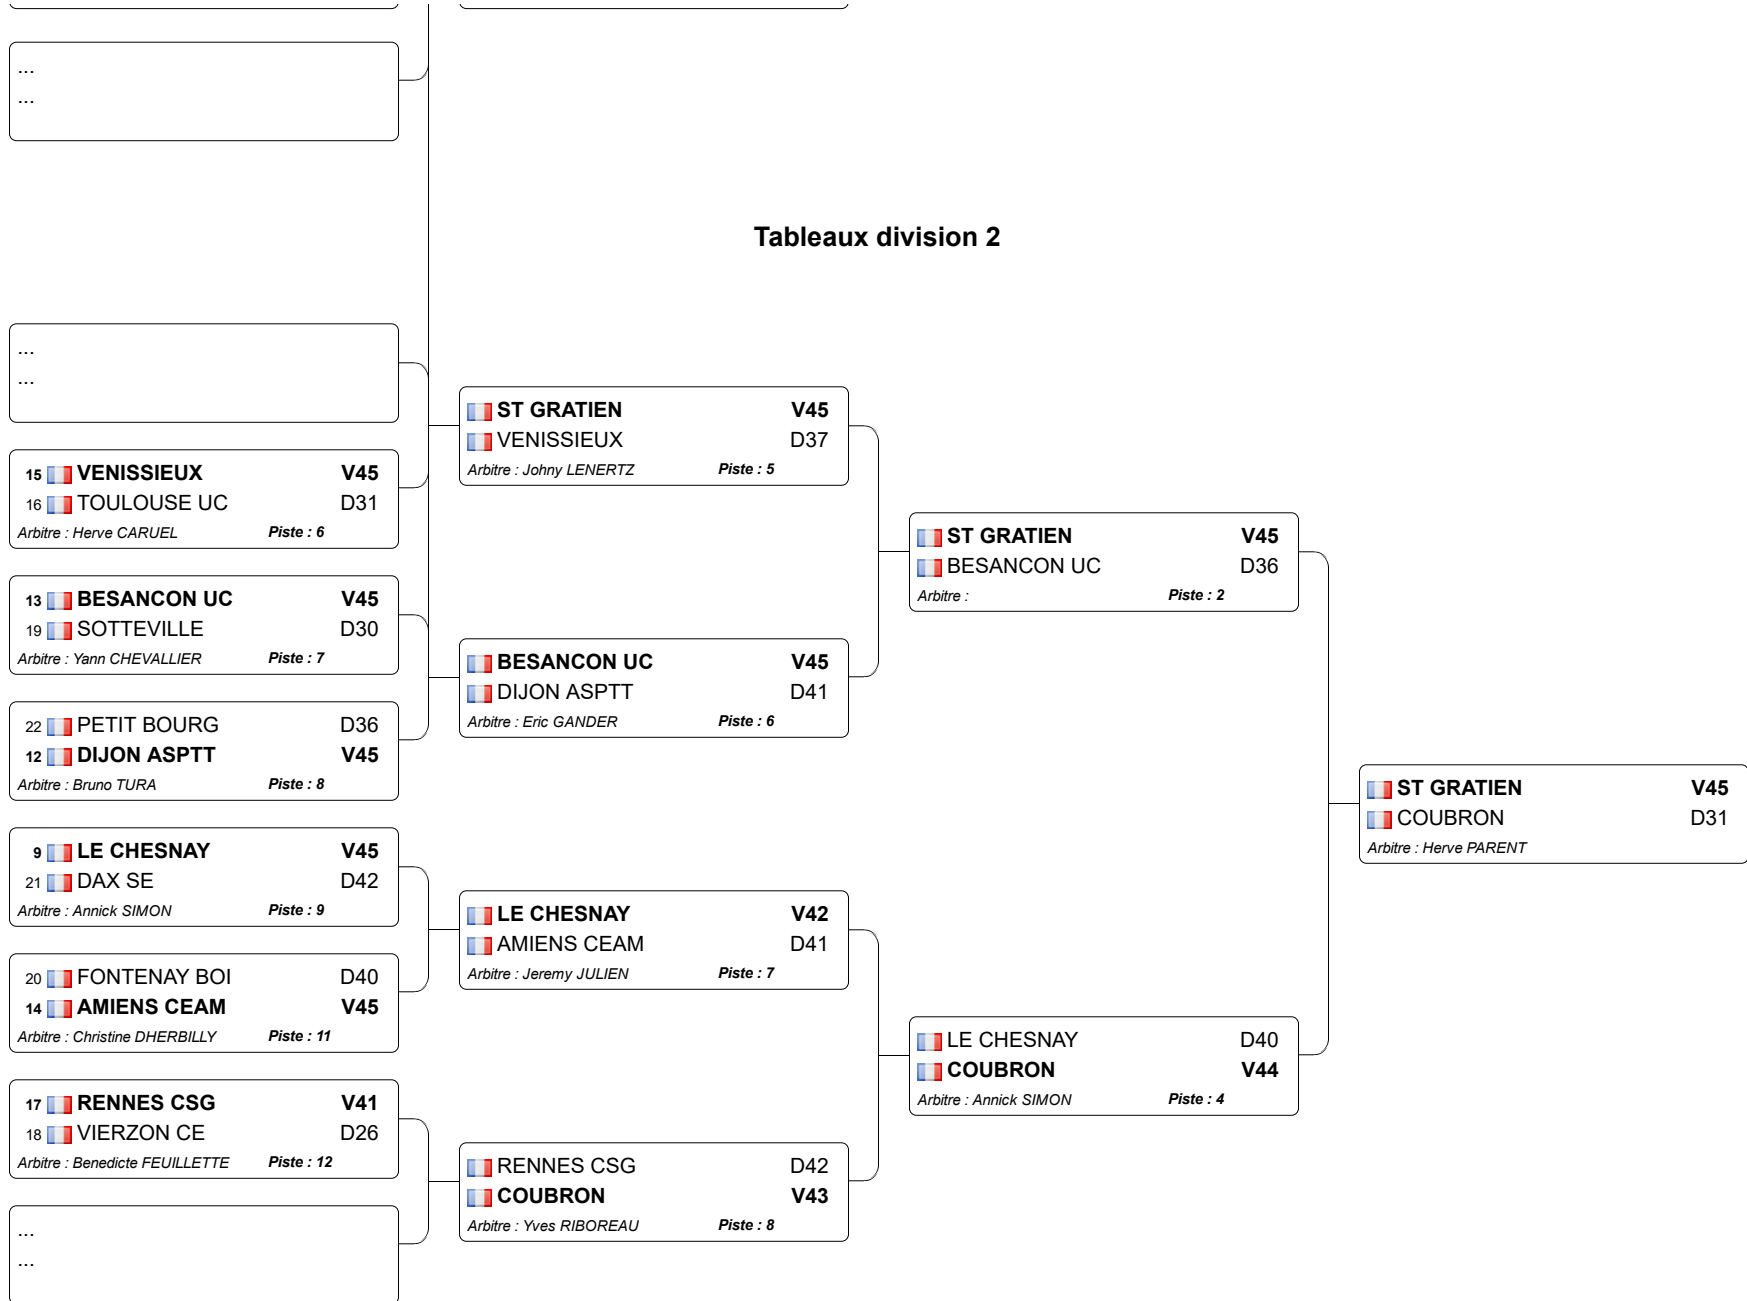

CHAMPIONAT DE FRANCE EPEE DAME PAR EQUIPE VALENCIENNES 2010

23.05.2010 - VALENCIENNES

Tableau de de base

Tableau 32 : 1/2

Tableau 32 : 2/2

Tableau 16

Tableau a

Tableaux division 2

Tableaux division 1