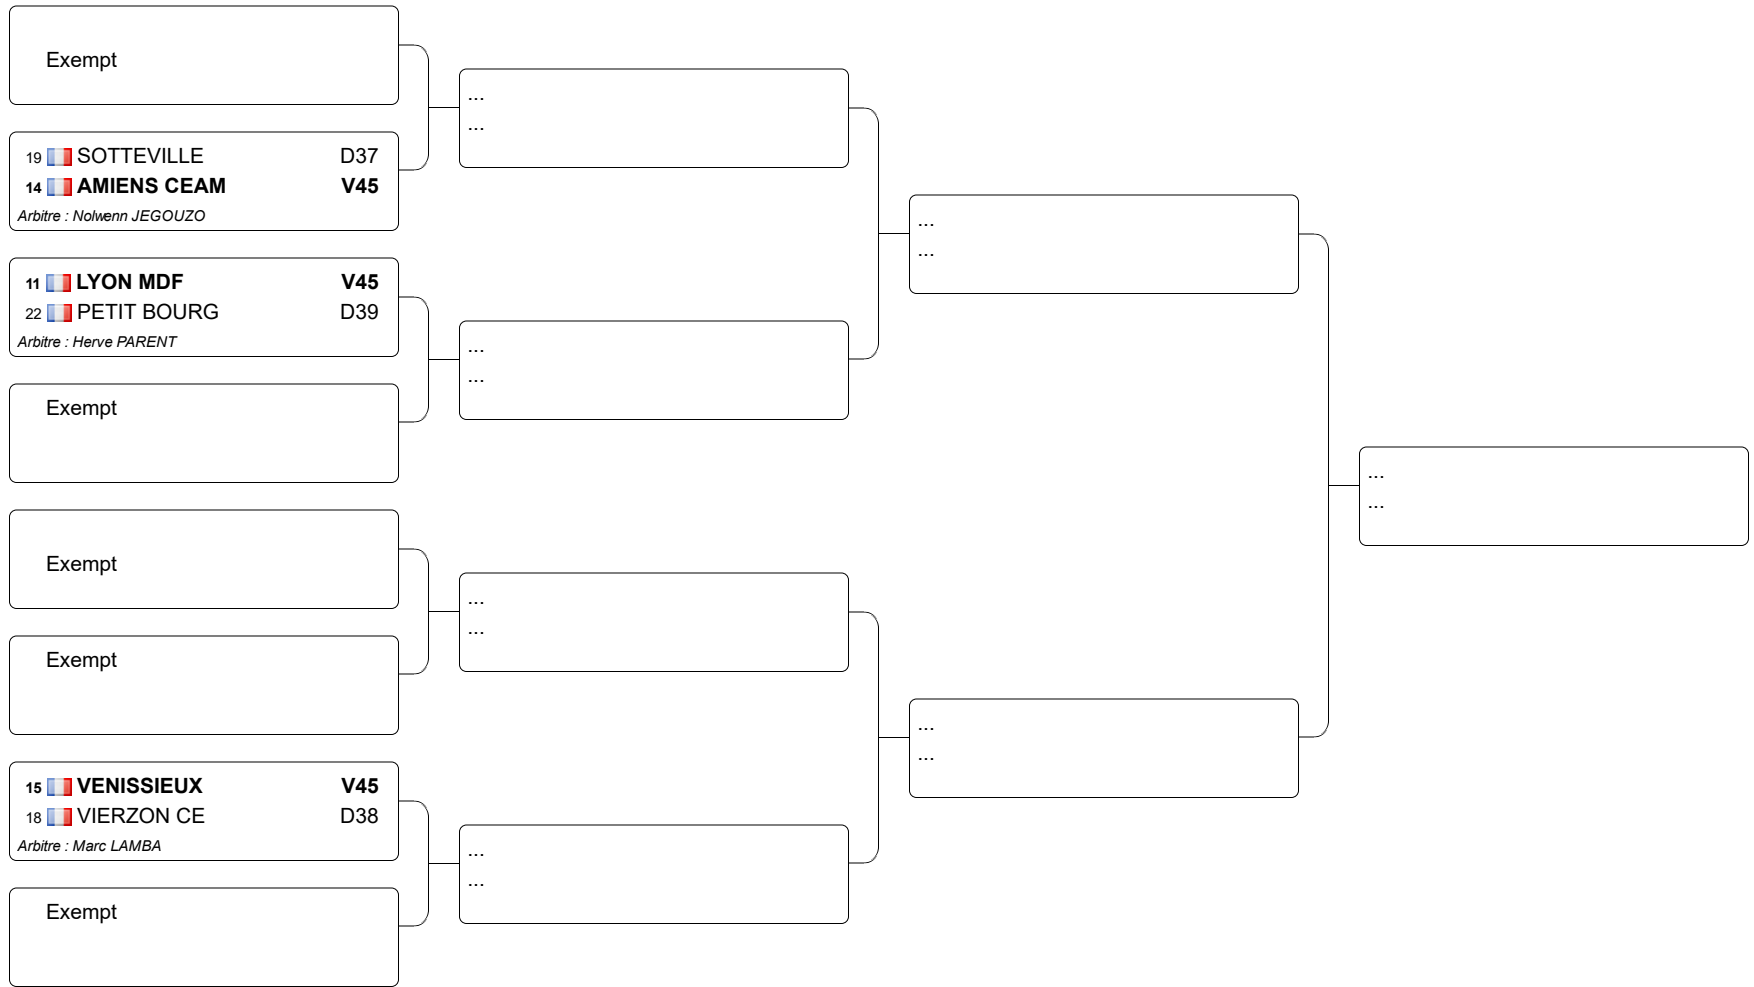

CHAMPIONAT DE FRANCE EPEE DAME PAR EQUIPE VALENCIENNES 2010

23.05.2010 - VALENCIENNES

Tableau de de base

Tableau 32 : 1/2

Tableau 32 : 2/2

Tableau 16

Tableau a

Tableaux division 2

Tableaux division 1