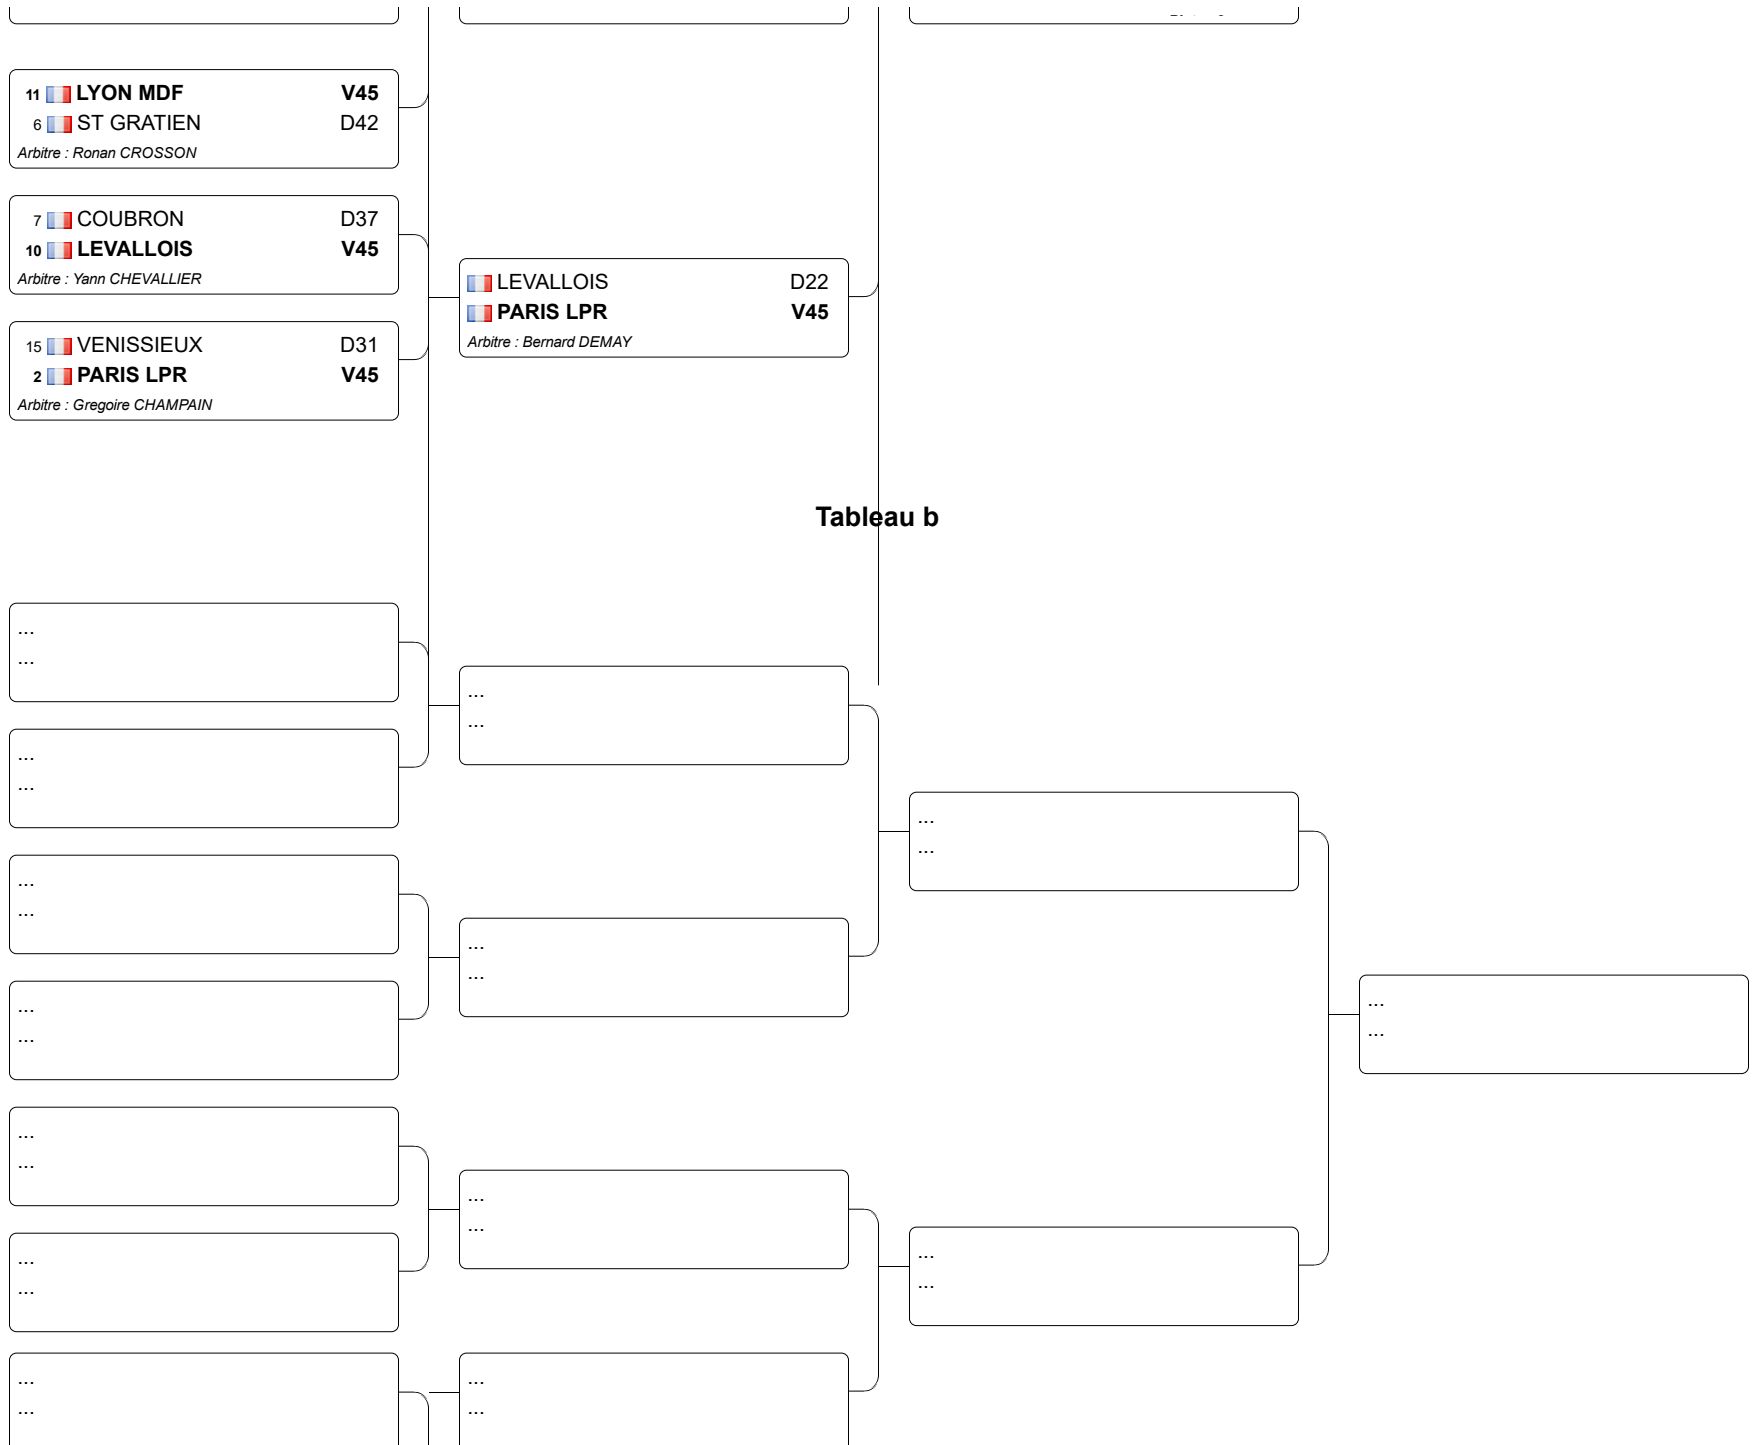

CHAMPIONAT DE FRANCE EPEE DAME PAR EQUIPE VALENCIENNES 2010

23.05.2010 - VALENCIENNES

Tableau de de base

Tableau 32 : 1/2

Tableau 32 : 2/2

Tableau 16

Tableau a

Tableaux division 2

Tableaux division 1