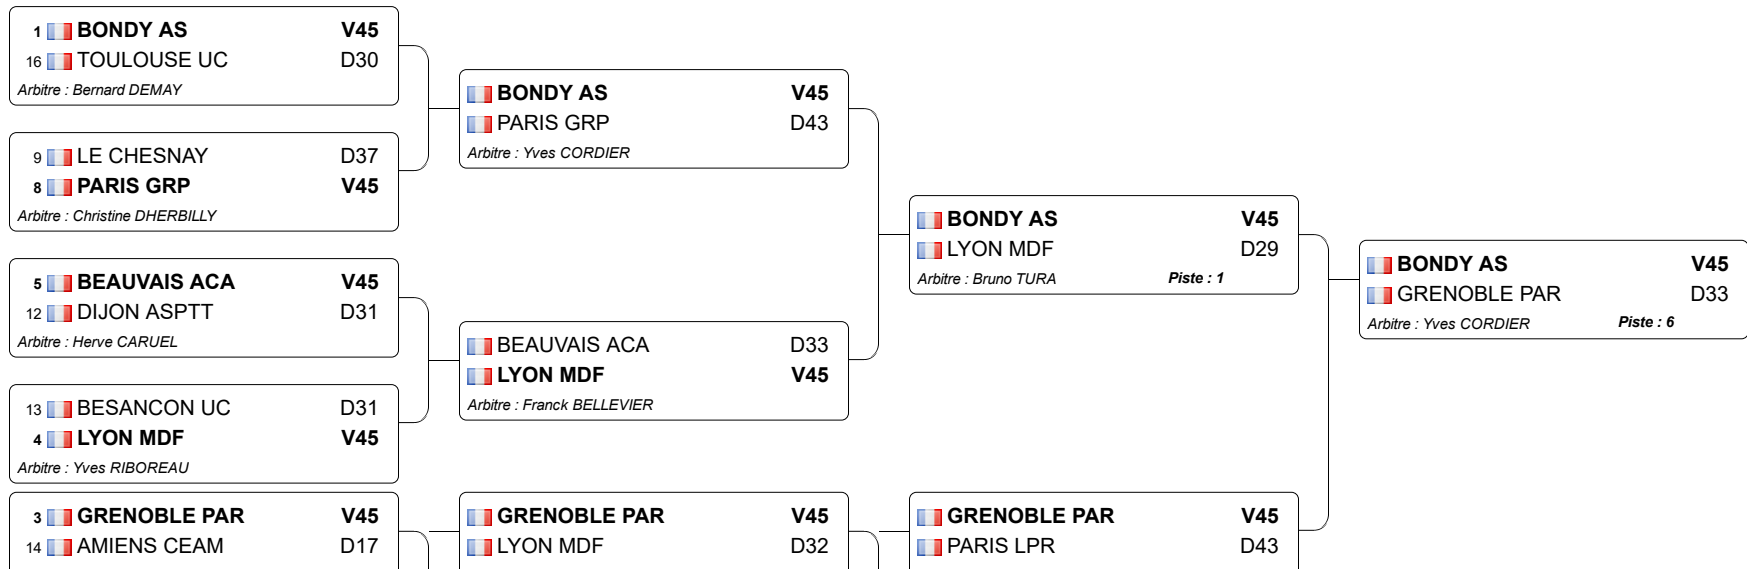

CHAMPIONAT DE FRANCE EPEE DAME PAR EQUIPE VALENCIENNES 2010

23.05.2010 - VALENCIENNES

Tableau de de base

Tableau 32 : 1/2

Tableau 32 : 2/2

Tableau 16

Tableau a

Tableaux division 2

Tableaux division 1