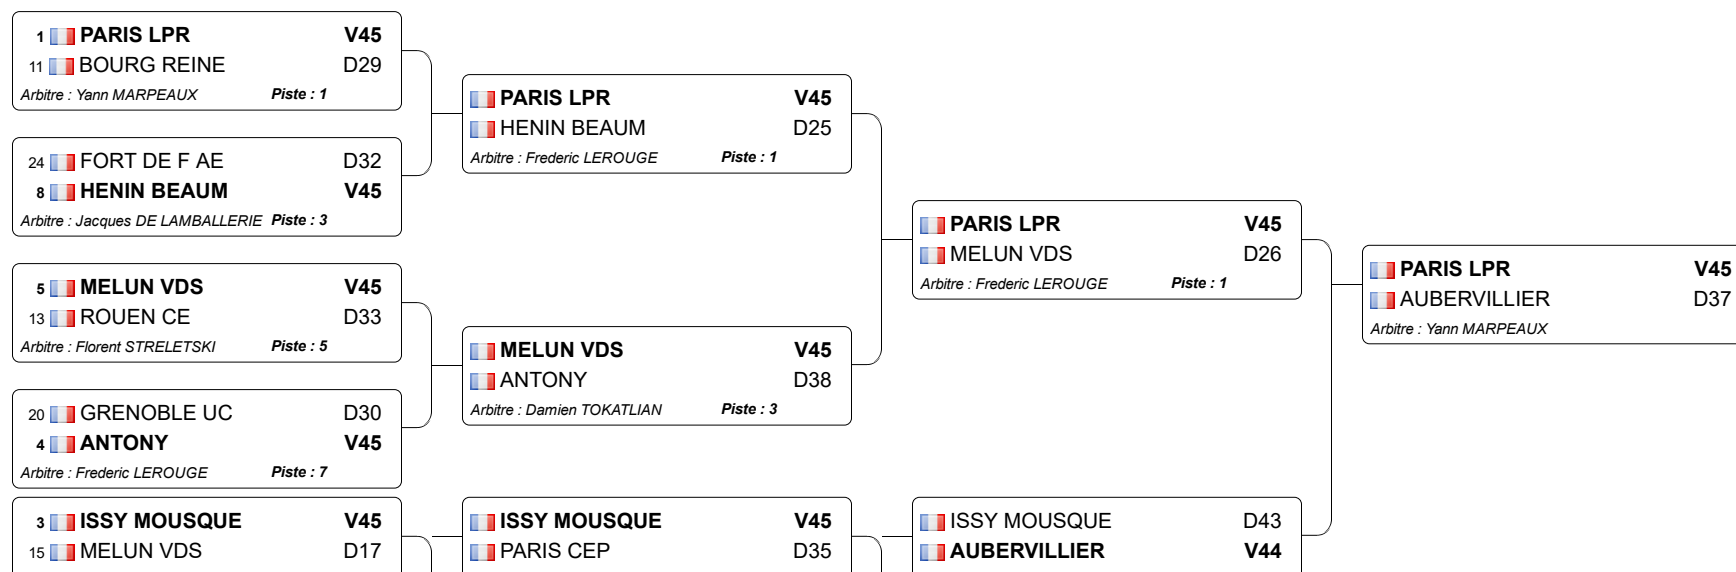

Championnat de France Fleuret Juniors Hommes par équipes

09.05.2010 - CDE 63

Tableau de de base

Tableau 32 : 1/2

Tableau 32 : 2/2

Tableau 16

Tableau a

Tableaux division 1