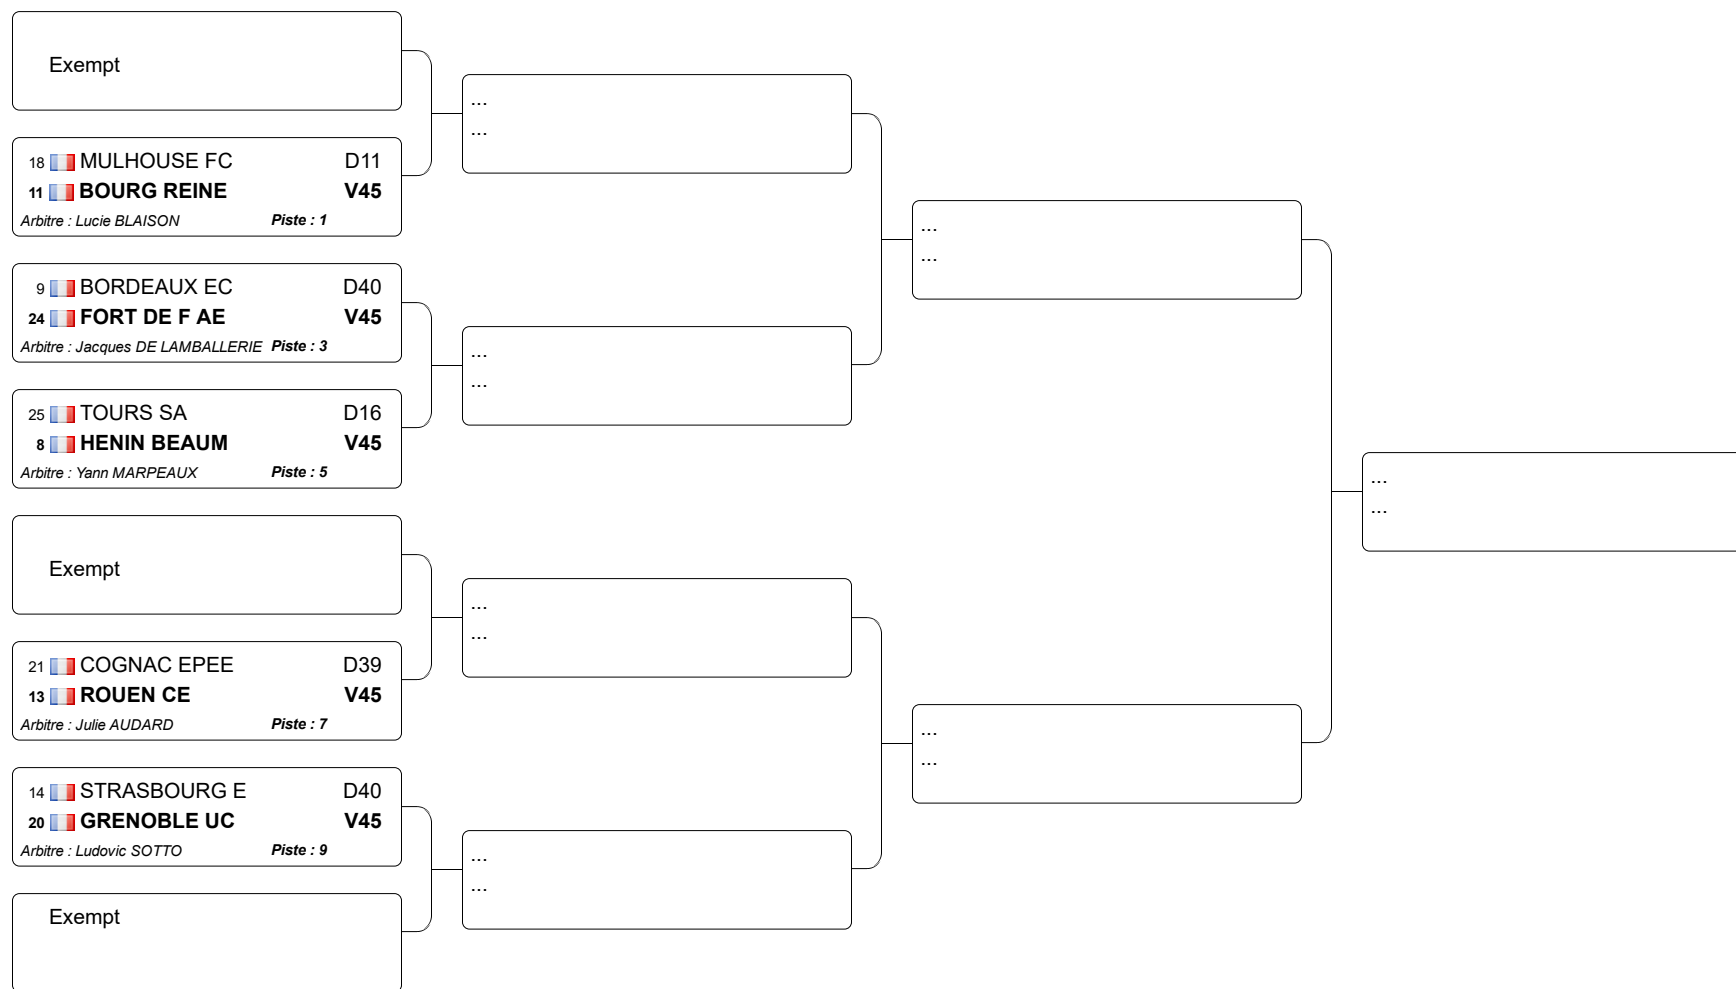

Championnat de France Fleuret Juniors Hommes par équipes

09.05.2010 - CDE 63

Tableau de de base

Tableau 32 : 1/2

Tableau 32 : 2/2

Tableau 16

Tableau a

Tableaux division 1