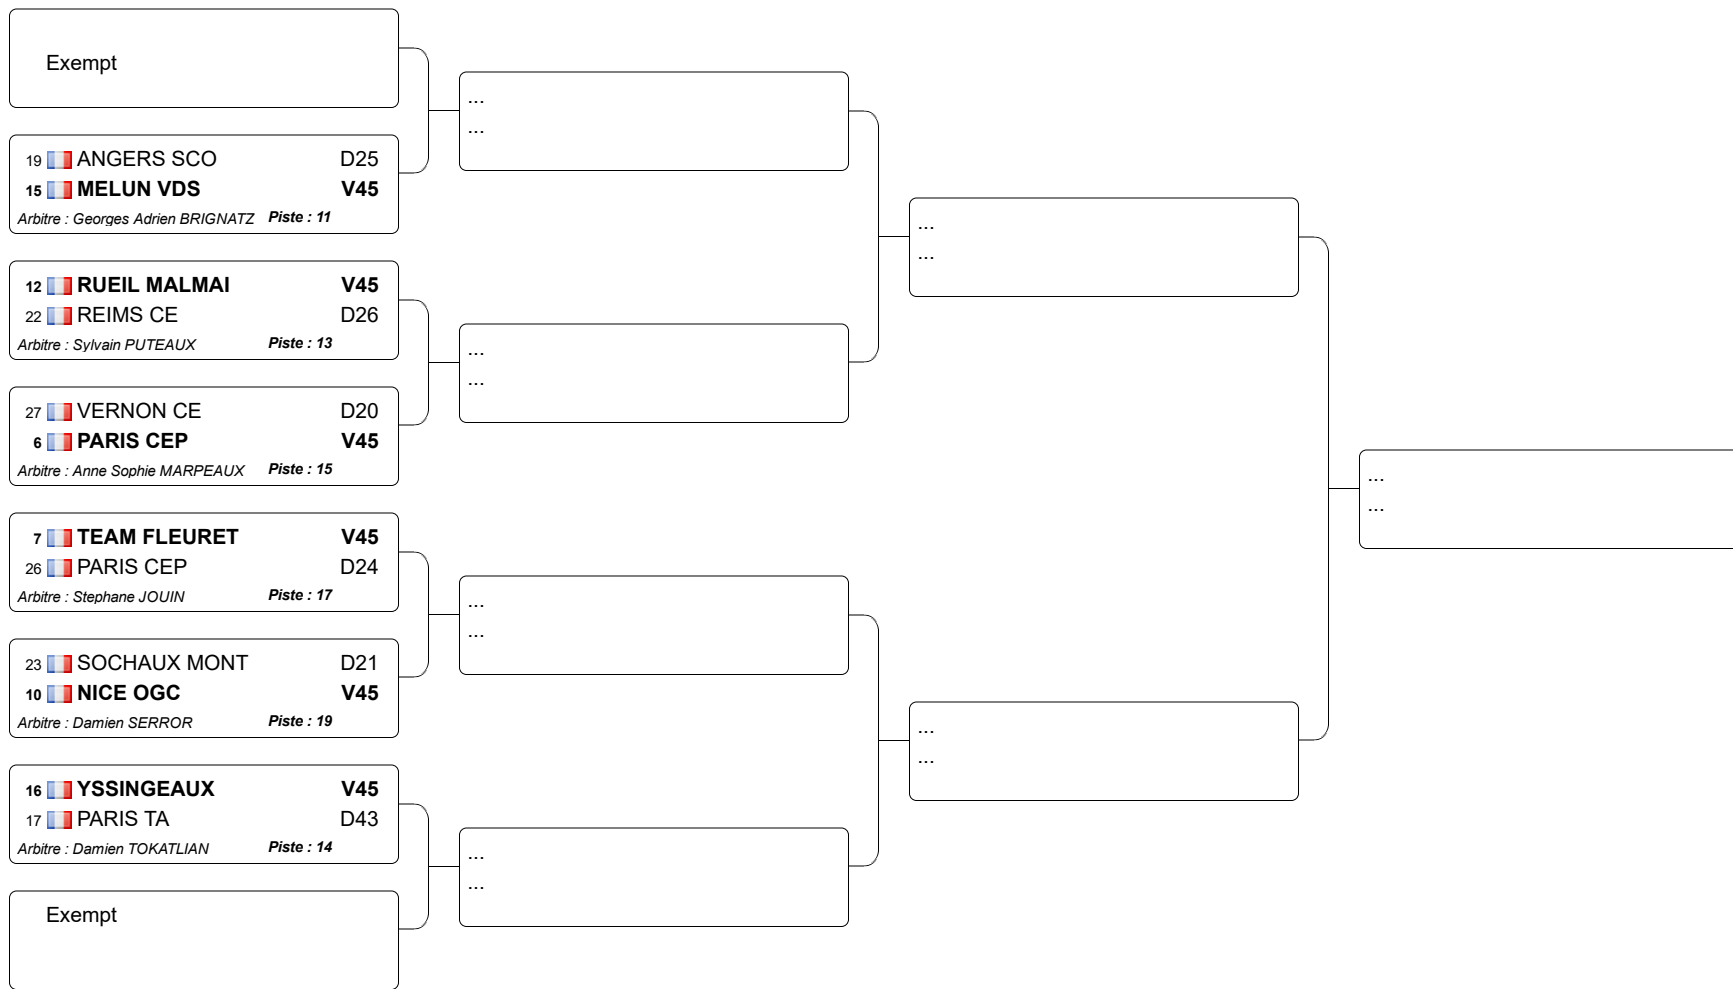

Championnat de France Fleuret Juniors Hommes par équipes

09.05.2010 - CDE 63

Tableau de de base

Tableau 32 : 1/2

Tableau 32 : 2/2

Tableau 16

Tableau a

Tableaux division 1