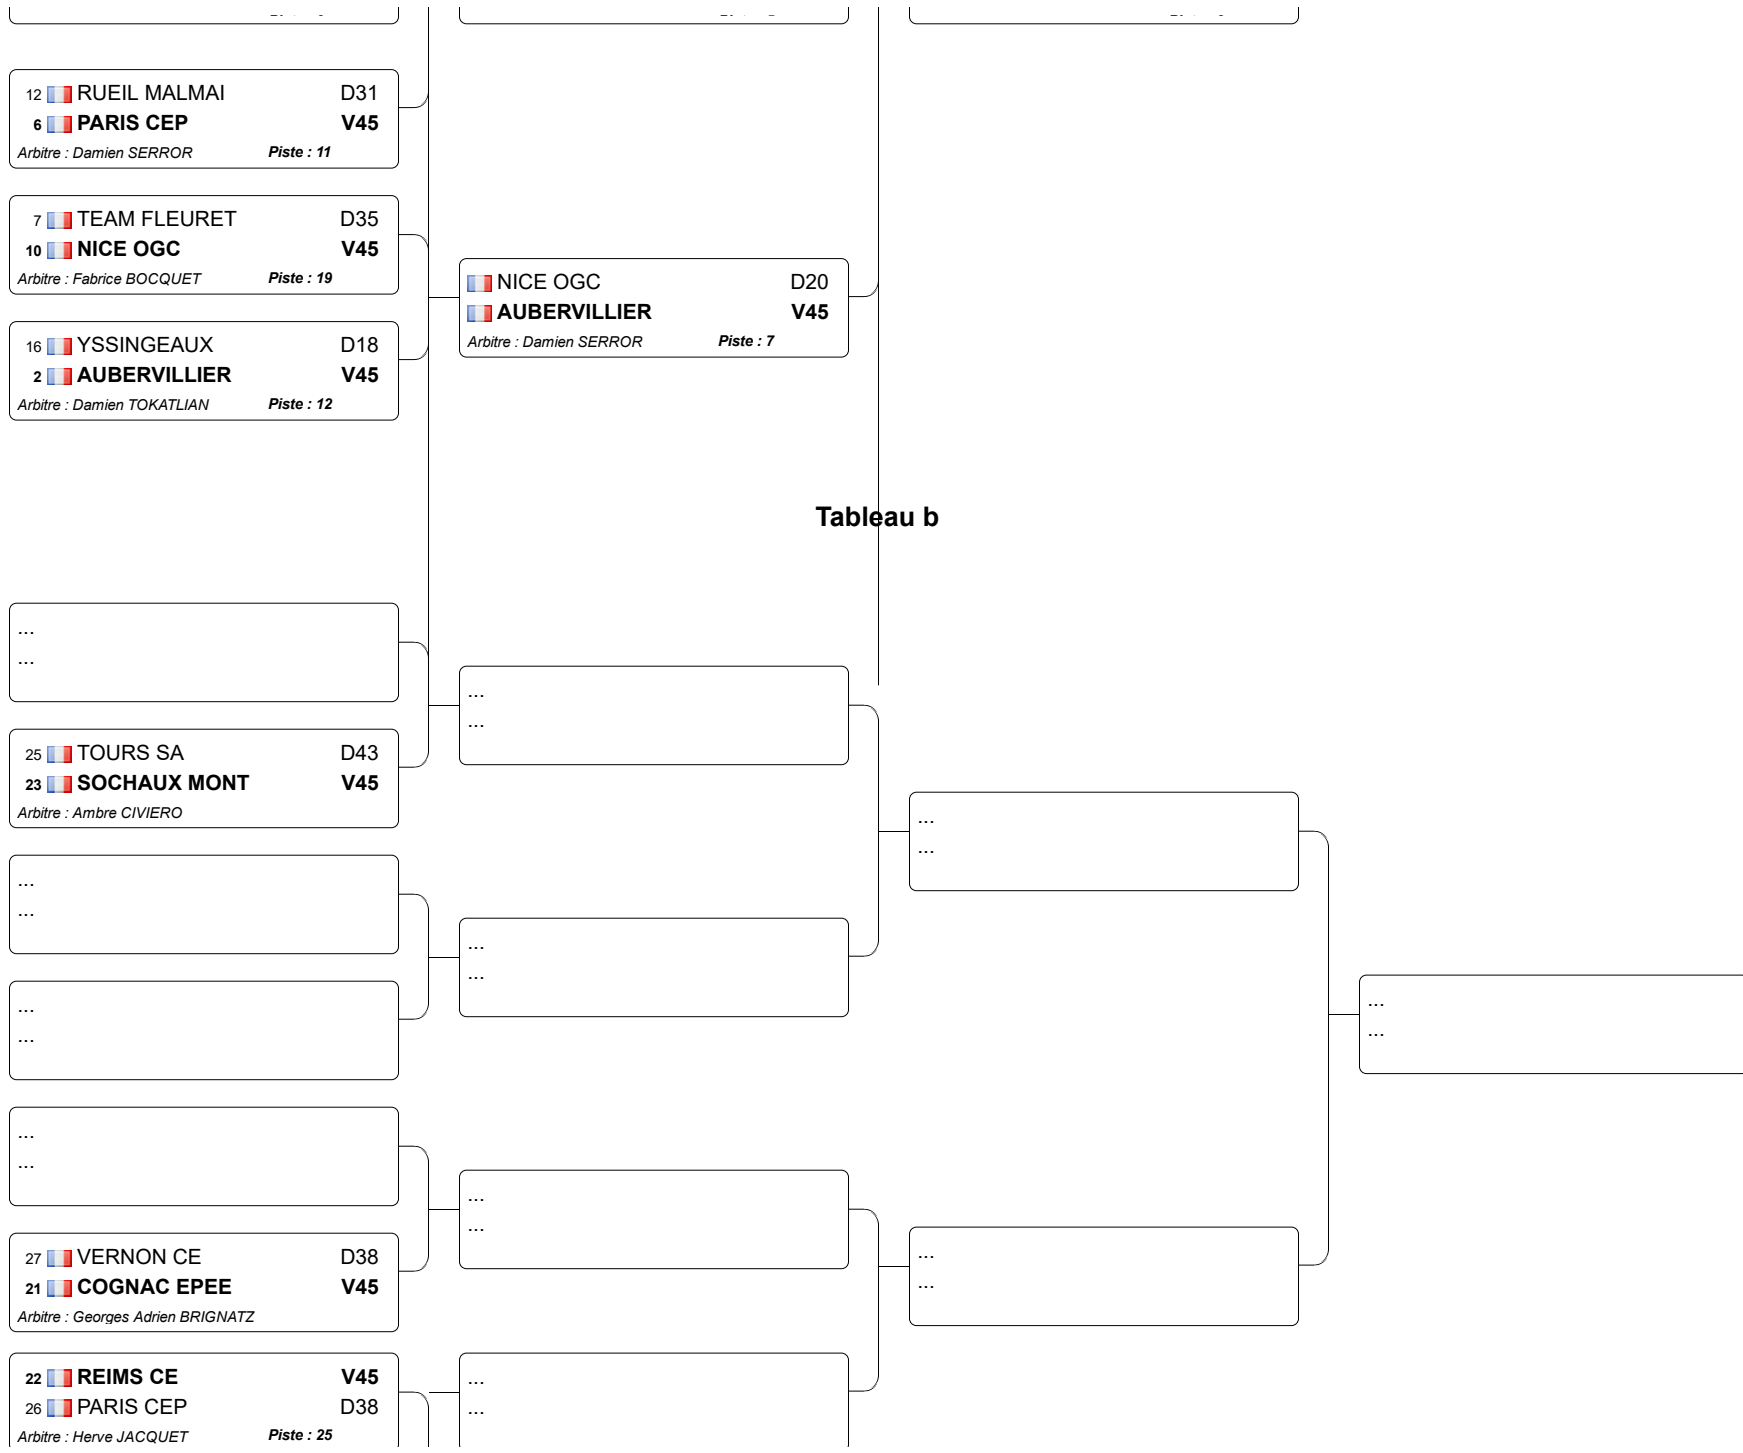

Championnat de France Fleuret Juniors Hommes par équipes

09.05.2010 - CDE 63

Tableau de de base

Tableau 32 : 1/2

Tableau 32 : 2/2

Tableau 16

Tableau a

Tableaux division 1