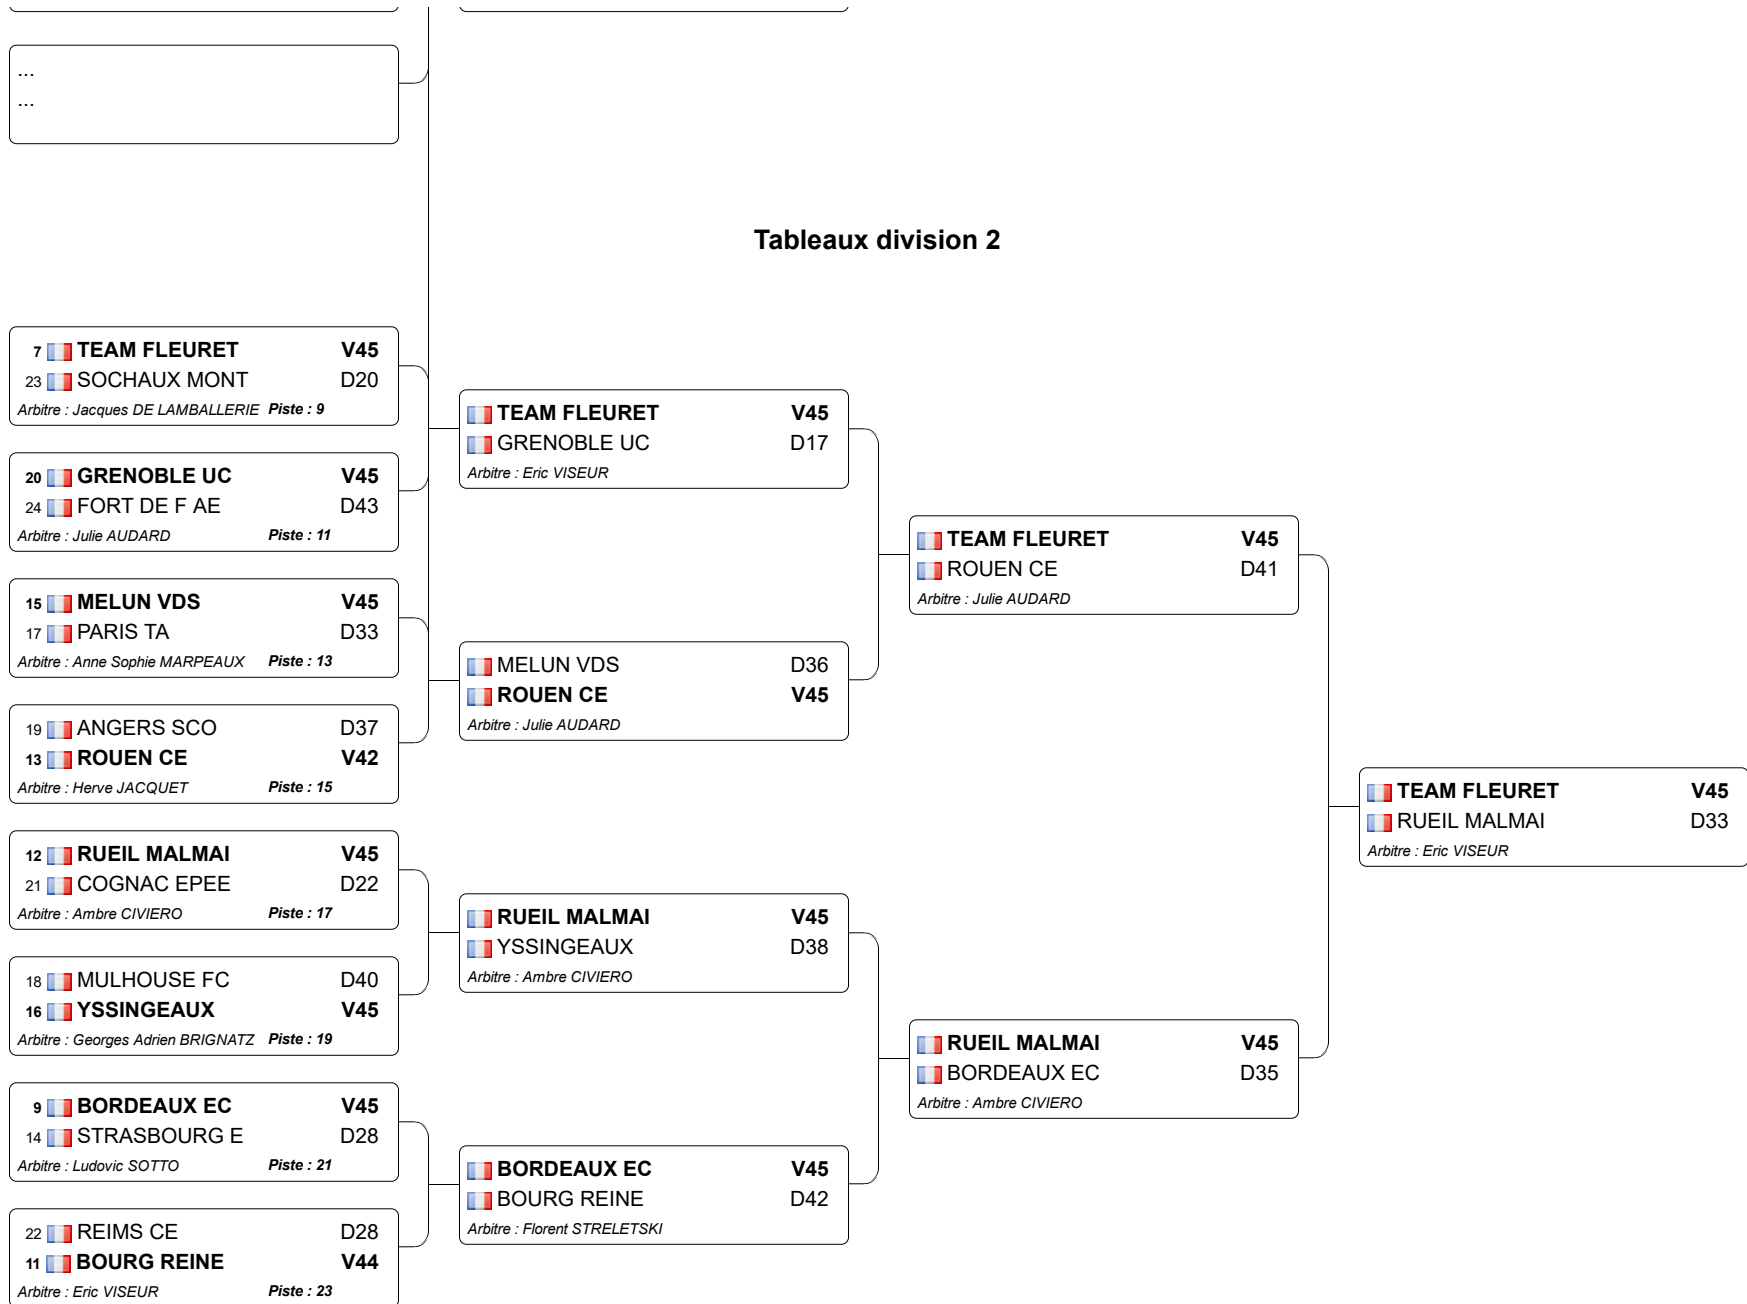

Championnat de France Fleuret Juniors Hommes par équipes

09.05.2010 - CDE 63

Tableau de de base

Tableau 32 : 1/2

Tableau 32 : 2/2

Tableau 16

Tableau a

Tableaux division 1